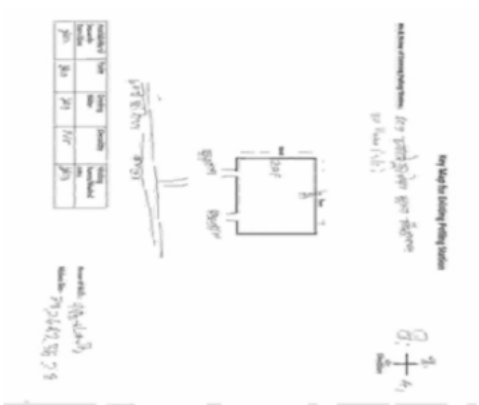

নিৰ্বাচক পঞ্জীয়ন বিষয়াৰ স্বাক্ষৰ

Nazri Naksha

Google Map View

Polling Station Building Front View

ভোটগ্ৰহন কেন্দ্ৰৰ সন্মুখৰ দৃশ্য

Cad View

Key MAP View

1 নাম : এলিনা বেগম পিতাৰ নাম: বজব আলী ঘৰ নং : 82 বয়স : 23 লিঙ্গ : মহিলা	ROM0180042 ফটো উপলব্ধ	2 নাম : চুমি খাতুন পিতাৰ নাম: আবুল হুছেইন ঘৰ নং : 85 বয়স : 22 লিঙ্গ : মহিলা	ROM0180034 ফটো উপলব্ধ	3 নাম : মাছুমা বেগম স্বামীৰ নাম: আয়াতুল ইছলাম ঘৰ নং : 95 বয়স : 21 লিঙ্গ : মহিলা	ROM0179879 ফটো উপলব্ধ
S 4 নাম : আব ছামাদ পিতাৰ নাম: জালাল উদ্দিন ঘৰ নং : 183 বয়স : 24 লিঙ্গ : পুৰুষ	GGY1238320 ফটো উপলব্ধ	5 নাম : নুৰজামাল হুছেইন পিতাৰ নাম: জালাল উদ্দিন ঘৰ নং : 183 বয়স : 33 লিঙ্গ : পুৰুষ	GGY1243943 ফটো উপলব্ধ	6 নাম : বাবুল ইছলাম পিতাৰ নাম: জহুৰ আলী ঘৰ নং : 183 বয়স : 28 লিঙ্গ : পুৰুষ	GGY0038208 ফটো উপলব্ধ
7 নাম : তাছলিমা খাতুন স্বামীৰ নাম: বাবুল ইছলাম ঘৰ নং : 143 বয়স : 24 লিঙ্গ : মহিলা	ROM0225078 ফটো উপলব্ধ	8 নাম : ফাইজুল ইছলাম পিতাৰ নাম: জয়নাল উদ্দিন ঘৰ নং : 143 খ বয়স : 30 লিঙ্গ : পুৰুষ	GGY0038059 ফটো উপলব্ধ	9 নাম : জুবোদা খাতুন স্বামীৰ নাম: ছাইফুল ইছলাম ঘৰ নং : 188 বয়স : 34 লিঙ্গ : মহিলা	GGY1243330 ফটো উপলব্ধ
R 10 নাম : হাবিবা আকতাৰা স্বামীৰ নাম: আজিজুল ইছলাম ঘৰ নং : 188 বয়স : 22 লিঙ্গ : মহিলা	GGY7648553 ফটো উপলব্ধ	11 নাম : জামেনা খাতুন স্বামীৰ নাম: বিয়াজ উদ্দিন ঘৰ নং : 185 বয়স : 30 লিঙ্গ : মহিলা	GGY1243669 ফটো উপলব্ধ	S 12 নাম : বছিদুল ইছলাম পিতাৰ নাম: বুস্তমা আলী ঘৰ নং : 186 বয়স : 28 লিঙ্গ : পুৰুষ	GGY0040568 ফটো উপলব্ধ
13 নাম : ছইদুল ইছলাম পিতাৰ নাম: আব্দুল বেজাক ঘৰ নং : 148 বয়স : 43 লিঙ্গ : পুৰুষ	GGY0044446 ফটো উপলব্ধ	14 নাম : ছালমা আক্তাৰা স্বামীৰ নাম: ছইদুল ইছলাম ঘৰ নং : 148 বয়স : 34 লিঙ্গ : মহিলা	GGY0044545 ফটো উপলব্ধ	15 নাম : জাহানাৰা বেগম স্বামীৰ নাম: বহমত আলী ঘৰ নং : 150 বয়স : 31 লিঙ্গ : মহিলা	GGY0505610 ফটো উপলব্ধ
16 নাম : আমবিয়া খাতুন স্বামীৰ নাম: চামচুল হক ঘৰ নং : 150 ক বয়স : 73 লিঙ্গ : মহিলা	GGY0044248 ফটো উপলব্ধ	17 নাম : সফি ক ল হক পিতাৰ নাম: ছামচুল হক ঘৰ নং : 150 ক বয়স : 54 লিঙ্গ : পুৰুষ	GGY0044396 ফটো উপলব্ধ	# 18 নাম : জয়নব নেছা স্বামীৰ নাম: ছাইফুল হক ঘৰ নং : 150 ক বয়স : 43 লিঙ্গ : মহিলা	GGY0044438 ফটো উপলব্ধ
19 নাম : আনজুমা খাতুন স্বামীৰ নাম: আব হানিফ ঘৰ নং : 150 ক বয়স : 39 লিঙ্গ : মহিলা	GGY0044479 ফটো উপলব্ধ	20 নাম : চামিম হক পিতাৰ নাম: ছাইফুল হক ঘৰ নং : 150 ক বয়স : 24 লিঙ্গ : পুৰুষ	GGY0577338 ফটো উপলব্ধ	21 নাম : জয়নব বিবি পিতাৰ নাম: আব্দুল জলিল ঘৰ নং : 151 বয়স : 31 লিঙ্গ : মহিলা	GGY1243681 ফটো উপলব্ধ
22 নাম : ফৰিদা ইয়াচমিন স্বামীৰ নাম: হাৰিছ উদ্দিন ঘৰ নং : 152 বয়স : 33 লিঙ্গ : মহিলা	GGY1243705 ফটো উপলব্ধ	23 নাম : আব্দুল চেলাম পিতাৰ নাম: আমিৰ উদ্দিন ঘৰ নং : 158 বয়স : 46 লিঙ্গ : পুৰুষ	GGY0046995 ফটো উপলব্ধ	24 নাম : গিয়াছ উদ্দিন পিতাৰ নাম: আমিৰ উদ্দিন ঘৰ নং : 158 বয়স : 34 লিঙ্গ : পুৰুষ	GGY1243363 ফটো উপলব্ধ
25 নাম : শ্বৰিফুল ইছলাম পিতাৰ নাম: হাবিবুৰ বহমান ঘৰ নং : 156 বয়স : 30 লিঙ্গ : পুৰুষ	GGY1243670 ফটো উপলব্ধ	26 নাম : মমতাজ বেগম স্বামীৰ নাম: কুদ্দুচ আলী ঘৰ নং : 159 বয়স : 31 লিঙ্গ : মহিলা	GGY1243716 ফটো উপলব্ধ	27 নাম : নুৰ আলী পিতাৰ নাম: হাছেম আলী ঘৰ নং : 159 বয়স : 31 লিঙ্গ : পুৰুষ	GGY1243852 ফটো উপলব্ধ
S 28 নাম : ছাহেবা বেগম স্বামীৰ নাম: ছইদুল ইছলাম ঘৰ নং : 160 বয়স : 35 লিঙ্গ : মহিলা	GGY1238319 ফটো উপলব্ধ	# 29 নাম : মৰ্শিদা খাতুন স্বামীৰ নাম: মাইনুল হক ঘৰ নং : 161 খ বয়স : 31 লিঙ্গ : মহিলা	GGY1243761 ফটো উপলব্ধ	30 নাম : ভাস্কৰ বৰদলৈ পিতাৰ নাম: দিলিপ বৰদলৈ ঘৰ নং : 163 বয়স : 35 লিঙ্গ : পুৰুষ	GGY0560748 ফটো উপলব্ধ