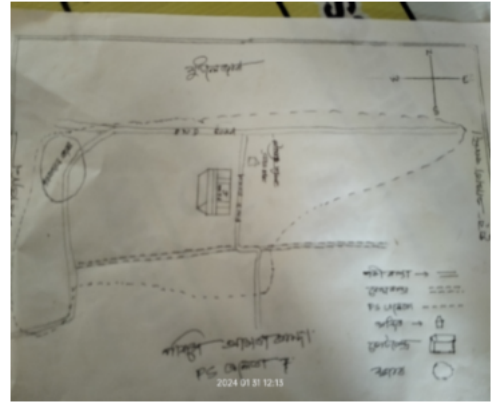

নিৰ্বাচক পঞ্জীয়ন বিষয়াৰ স্বাক্ষৰ

Nazri Naksha

Google Map View

Polling Station Building Front View

ভোটগ্ৰহন কেন্দ্ৰৰ সন্মুখৰ দৃশ্য

Cad View

Key MAP View

1 নাম : দুয়োৰ্ধন মণ্ডল পিতাৰ নাম: বৃন্দাবন মণ্ডল ঘৰ নং : ৫৬ বয়স : 61 লিঙ্গ : পুৰুষ	BMX8136785 ফটো উপলব্ধ	2 নাম : তাৰা মণ্ডল স্বামীৰ নাম: ইপন মণ্ডল ঘৰ নং : 56 বয়স : 28 লিঙ্গ : মহিলা	BMX1684547 ফটো উপলব্ধ	# 3 নাম : ইপন মণ্ডল পিতাৰ নাম: দুয়োৰ্ধন মণ্ডল ঘৰ নং : ৫৬ বয়স : 30 লিঙ্গ : পুৰুষ	BMX0136218 ফটো উপলব্ধ
4 নাম : দিয়া মণ্ডল পিতাৰ নাম: দুয়োৰ্ধন মণ্ডল ঘৰ নং : ৫৬ বয়স : 19 লিঙ্গ : মহিলা	ROM0225482 ফটো উপলব্ধ	5 নাম : ভুবন চন্দ্ৰ দাস পিতাৰ নাম: নীম চৰন দাস ঘৰ নং : ৫৭ বয়স : 74 লিঙ্গ : পুৰুষ	BMX8136796 ফটো উপলব্ধ	6 নাম : ভাগৱতী দাস স্বামীৰ নাম: ভুবন চন্দ্ৰ দাস ঘৰ নং : ৫৭ বয়স : 54 লিঙ্গ : মহিলা	BMX8136809 ফটো উপলব্ধ
7 নাম : শান্তনু দাস মাতৃৰ নাম: ভুবন চন্দ্ৰ দাস ঘৰ নং : ৫৭ বয়স : 34 লিঙ্গ : পুৰুষ	BMX8145082 ফটো উপলব্ধ	8 নাম : মনু দাস পিতাৰ নাম: ভুবন চন্দ্ৰ দাস ঘৰ নং : ৫৭ বয়স : 29 লিঙ্গ : পুৰুষ	BMX1589237 ফটো উপলব্ধ	9 নাম : সীমা দাস স্বামীৰ নাম: অমিয় কুমাৰ দাস ঘৰ নং : ৫৭ বয়স : 29 লিঙ্গ : মহিলা	BMX1588938 ফটো উপলব্ধ
10 নাম : অমিয় কুমাৰ দাস পিতাৰ নাম: শ্ৰী ভুবন চন্দ্ৰ দাস ঘৰ নং : ৫৭ বয়স : 29 লিঙ্গ : পুৰুষ	BMX8144976 ফটো উপলব্ধ	# 11 নাম : সুনিতা সৰকাৰ দাস স্বামীৰ নাম: মনু দাস ঘৰ নং : ৫৭ বয়স : 28 লিঙ্গ : মহিলা	BMX0497826 ফটো উপলব্ধ	12 নাম : বুল্টি সৰকাৰ দাস স্বামীৰ নাম: শান্তনু দাস ঘৰ নং : ৫৭ বয়স : 27 লিঙ্গ : মহিলা	BMX0517854 ফটো উপলব্ধ
13 নাম : পিন্টু দাস পিতাৰ নাম: ভুবন চন্দ্ৰ দাস ঘৰ নং : ৫৭ বয়স : 26 লিঙ্গ : পুৰুষ	BMX0520817 ফটো উপলব্ধ	14 নাম : দিপাংকৰ দাস পিতাৰ নাম: ভুবন চন্দ্ৰ দাস ঘৰ নং : ৫৭ বয়স : 23 লিঙ্গ : পুৰুষ	BMX1184001 ফটো উপলব্ধ	15 নাম : অঞ্জলী শৰ্মা স্বামীৰ নাম: বিনয় কৃষ্ণ শৰ্মা ঘৰ নং : ৫৮ বয়স : 69 লিঙ্গ : মহিলা	BMX8136810 ফটো উপলব্ধ
16 নাম : বাকেশ শৰ্মা অন্যান্য: অঞ্জলী শৰ্মা ঘৰ নং : 58 বয়স : 59 লিঙ্গ : পুৰুষ	ROM0033191 ফটো উপলব্ধ	R 17 নাম : আৰতি শৰ্মা মাতৃৰ নাম: অঞ্জলী শৰ্মা ঘৰ নং : 58 বয়স : 56 লিঙ্গ : মহিলা	BMX1744747 ফটো উপলব্ধ	18 নাম : আৰতি শৰ্মা স্বামীৰ নাম: বাকেশ শৰ্মা ঘৰ নং : 58 বয়স : 55 লিঙ্গ : মহিলা	ROM0032599 ফটো উপলব্ধ
19 নাম : গীতা ৰাণী শৰ্মা পিতাৰ নাম: বিনয় কৃষ্ণ শৰ্মা ঘৰ নং : ৫৮ বয়স : 54 লিঙ্গ : মহিলা	BMX8136843 ফটো উপলব্ধ	20 নাম : অভয় কৃষ্ণ শৰ্মা পিতাৰ নাম: বিনয় কৃষ্ণ শৰ্মা ঘৰ নং : ৫৮ বয়স : 42 লিঙ্গ : পুৰুষ	BMX8136821 ফটো উপলব্ধ	21 নাম : উষা ৰাণী শৰ্মা স্বামীৰ নাম: অভয় কৃষ্ণ শৰ্মা ঘৰ নং : ৫৮ বয়স : 39 লিঙ্গ : মহিলা	BMX8136832 ফটো উপলব্ধ
22 নাম : ৰূপকৃষ্ণ শৰ্মা পিতাৰ নাম: বিনয় কৃষ্ণ শৰ্মা ঘৰ নং : ৫৮ বয়স : 33 লিঙ্গ : পুৰুষ	BMX8145231 ফটো উপলব্ধ	R 23 নাম : বিজু শৰ্মা অন্যান্য: অঞ্জলী শৰ্মা ঘৰ নং : 58 বয়স : 32 লিঙ্গ : পুৰুষ	BMX1742717 ফটো উপলব্ধ	24 নাম : বিজু শৰ্মা পিতাৰ নাম: বাকেশ শৰ্মা ঘৰ নং : 58 বয়স : 31 লিঙ্গ : পুৰুষ	ROM0032540 ফটো উপলব্ধ
25 নাম : উৰ্মিলা বৰ্মন শৰ্মা স্বামীৰ নাম: ৰূপকৃষ্ণ শৰ্মা ঘৰ নং : 58 বয়স : 25 লিঙ্গ : মহিলা	ROM0035733 ফটো উপলব্ধ	26 নাম : বিজয় শৰ্মা পিতাৰ নাম: বাকেশ শৰ্মা ঘৰ নং : 58 বয়স : 21 লিঙ্গ : পুৰুষ	ROM0123125 ফটো উপলব্ধ	27 নাম : অঞ্জলী সৰকাৰ স্বামীৰ নাম: অনিল সৰকাৰ ঘৰ নং : ৫৯ বয়স : 64 লিঙ্গ : মহিলা	BMX8136854 ফটো উপলব্ধ
28 নাম : দীপক সৰকাৰ পিতাৰ নাম: অনিল সৰকাৰ ঘৰ নং : ৫৯ বয়স : 40 লিঙ্গ : পুৰুষ	BMX8136865 ফটো উপলব্ধ	29 নাম : তপন সৰকাৰ পিতাৰ নাম: অনিল সৰকাৰ ঘৰ নং : ৫৯ বয়স : 36 লিঙ্গ : পুৰুষ	BMX8136649 ফটো উপলব্ধ	30 নাম : অনিতা সৰকাৰ স্বামীৰ নাম: দীপক সৰকাৰ ঘৰ নং : ৫৯ বয়স : 33 লিঙ্গ : মহিলা	BMX1184068 ফটো উপলব্ধ