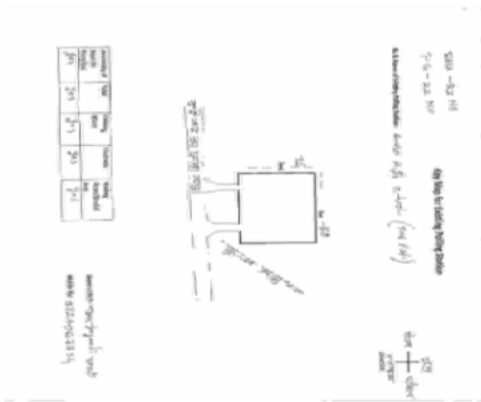

নিৰ্বাচক পঞ্জীয়ন বিষয়াৰ স্বাক্ষৰ

Nazri Naksha

Google Map View

Polling Station Building Front View

ভোটগ্ৰহন কেন্দ্ৰৰ সন্মুখৰ দৃশ্য

Cad View

Key MAP View

1 নাম : দুয়োৰ্ধন মণ্ডল পিতাৰ নাম: বৃন্দাবন মণ্ডল ঘৰ নং : ৫৬ বয়স : 61 লিঙ্গ : পুৰুষ	BMX8136785 ফটো উপলব্ধ	2 নাম : তাৰা মণ্ডল স্বামীৰ নাম: ইপন মণ্ডল ঘৰ নং : 56 বয়স : 28 লিঙ্গ : মহিলা	BMX1684547 ফটো উপলব্ধ	# 3 নাম : ইপন মণ্ডল পিতাৰ নাম: দুয়োৰ্ধন মণ্ডল ঘৰ নং : ৫৬ বয়স : 30 লিঙ্গ : পুৰুষ	BMX0136218 ফটো উপলব্ধ
4 নাম : দিয়া মণ্ডল পিতাৰ নাম: দুয়োৰ্ধন মণ্ডল ঘৰ নং : ৫৬ বয়স : 19 লিঙ্গ : মহিলা	ROM0225482 ফটো উপলব্ধ	5 নাম : ভুবন চন্দ্ৰ দাস পিতাৰ নাম: নীম চৰন দাস ঘৰ নং : ৫৭ বয়স : 74 লিঙ্গ : পুৰুষ	BMX8136796 ফটো উপলব্ধ	6 নাম : ভাগৱতী দাস স্বামীৰ নাম: ভুবন চন্দ্ৰ দাস ঘৰ নং : ৫৭ বয়স : 54 লিঙ্গ : মহিলা	BMX8136809 ফটো উপলব্ধ
7 নাম : শান্তনু দাস মাতৃৰ নাম: ভুবন চন্দ্ৰ দাস ঘৰ নং : ৫৭ বয়স : 34 লিঙ্গ : পুৰুষ	BMX8145082 ফটো উপলব্ধ	8 নাম : মনু দাস পিতাৰ নাম: ভুবন চন্দ্ৰ দাস ঘৰ নং : ৫৭ বয়স : 29 লিঙ্গ : পুৰুষ	BMX1589237 ফটো উপলব্ধ	9 নাম : সীমা দাস স্বামীৰ নাম: অমিয় কুমাৰ দাস ঘৰ নং : ৫৭ বয়স : 29 লিঙ্গ : মহিলা	BMX1588938 ফটো উপলব্ধ
10 নাম : অমিয় কুমাৰ দাস পিতাৰ নাম: শ্ৰী ভুবন চন্দ্ৰ দাস ঘৰ নং : ৫৭ বয়স : 29 লিঙ্গ : পুৰুষ	BMX8144976 ফটো উপলব্ধ	# 11 নাম : সুনিতা সৰকাৰ দাস স্বামীৰ নাম: মনু দাস ঘৰ নং : ৫৭ বয়স : 28 লিঙ্গ : মহিলা	BMX0497826 ফটো উপলব্ধ	12 নাম : বুল্টি সৰকাৰ দাস স্বামীৰ নাম: শান্তনু দাস ঘৰ নং : ৫৭ বয়স : 27 লিঙ্গ : মহিলা	BMX0517854 ফটো উপলব্ধ
13 নাম : পিন্টু দাস পিতাৰ নাম: ভুবন চন্দ্ৰ দাস ঘৰ নং : ৫৭ বয়স : 26 লিঙ্গ : পুৰুষ	BMX0520817 ফটো উপলব্ধ	14 নাম : দিপাংকৰ দাস পিতাৰ নাম: ভুবন চন্দ্ৰ দাস ঘৰ নং : ৫৭ বয়স : 23 লিঙ্গ : পুৰুষ	BMX1184001 ফটো উপলব্ধ	15 নাম : অঞ্জলী শৰ্মা স্বামীৰ নাম: বিনয় কৃষ্ণ শৰ্মা ঘৰ নং : ৫৮ বয়স : 69 লিঙ্গ : মহিলা	BMX8136810 ফটো উপলব্ধ
16 নাম : বাকেশ শৰ্মা অন্যান্য: অঞ্জলী শৰ্মা ঘৰ নং : 58 বয়স : 59 লিঙ্গ : পুৰুষ	ROM0033191 ফটো উপলব্ধ	R 17 নাম : আৰতি শৰ্মা মাতৃৰ নাম: অঞ্জলী শৰ্মা ঘৰ নং : 58 বয়স : 56 লিঙ্গ : মহিলা	BMX1744747 ফটো উপলব্ধ	18 নাম : আৰতি শৰ্মা স্বামীৰ নাম: বাকেশ শৰ্মা ঘৰ নং : 58 বয়স : 55 লিঙ্গ : মহিলা	ROM0032599 ফটো উপলব্ধ
19 নাম : গীতা ৰাণী শৰ্মা পিতাৰ নাম: বিনয় কৃষ্ণ শৰ্মা ঘৰ নং : ৫৮ বয়স : 54 লিঙ্গ : মহিলা	BMX8136843 ফটো উপলব্ধ	20 নাম : অভয় কৃষ্ণ শৰ্মা পিতাৰ নাম: বিনয় কৃষ্ণ শৰ্মা ঘৰ নং : ৫৮ বয়স : 42 লিঙ্গ : পুৰুষ	BMX8136821 ফটো উপলব্ধ	21 নাম : উষা ৰাণী শৰ্মা স্বামীৰ নাম: অভয় কৃষ্ণ শৰ্মা ঘৰ নং : ৫৮ বয়স : 39 লিঙ্গ : মহিলা	BMX8136832 ফটো উপলব্ধ
22 নাম : ৰূপকৃষ্ণ শৰ্মা পিতাৰ নাম: বিনয় কৃষ্ণ শৰ্মা ঘৰ নং : ৫৮ বয়স : 33 লিঙ্গ : পুৰুষ	BMX8145231 ফটো উপলব্ধ	R 23 নাম : বিজু শৰ্মা অন্যান্য: অঞ্জলী শৰ্মা ঘৰ নং : 58 বয়স : 32 লিঙ্গ : পুৰুষ	BMX1742717 ফটো উপলব্ধ	24 নাম : বিজু শৰ্মা পিতাৰ নাম: বাকেশ শৰ্মা ঘৰ নং : 58 বয়স : 31 লিঙ্গ : পুৰুষ	ROM0032540 ফটো উপলব্ধ
25 নাম : উৰ্মিলা বৰ্মন শৰ্মা স্বামীৰ নাম: ৰূপকৃষ্ণ শৰ্মা ঘৰ নং : 58 বয়স : 25 লিঙ্গ : মহিলা	ROM0035733 ফটো উপলব্ধ	26 নাম : বিজয় শৰ্মা পিতাৰ নাম: বাকেশ শৰ্মা ঘৰ নং : 58 বয়স : 21 লিঙ্গ : পুৰুষ	ROM0123125 ফটো উপলব্ধ	27 নাম : অঞ্জলী সৰকাৰ স্বামীৰ নাম: অনিল সৰকাৰ ঘৰ নং : ৫৯ বয়স : 64 লিঙ্গ : মহিলা	BMX8136854 ফটো উপলব্ধ
28 নাম : দীপক সৰকাৰ পিতাৰ নাম: অনিল সৰকাৰ ঘৰ নং : ৫৯ বয়স : 40 লিঙ্গ : পুৰুষ	BMX8136865 ফটো উপলব্ধ	29 নাম : তপন সৰকাৰ পিতাৰ নাম: অনিল সৰকাৰ ঘৰ নং : ৫৯ বয়স : 36 লিঙ্গ : পুৰুষ	BMX8136649 ফটো উপলব্ধ	30 নাম : অনিতা সৰকাৰ স্বামীৰ নাম: দীপক সৰকাৰ ঘৰ নং : ৫৯ বয়স : 33 লিঙ্গ : মহিলা	BMX1184068 ফটো উপলব্ধ