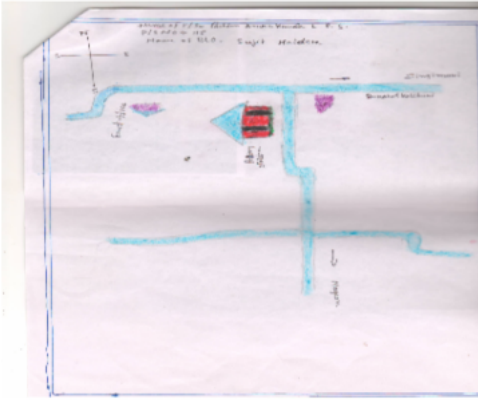

Nazri Naksha