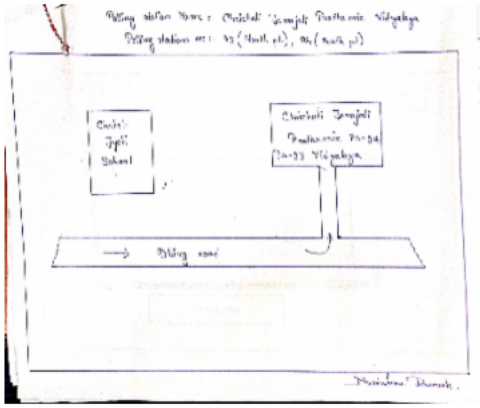

নিৰ্বাচক পঞ্জীয়ন বিষয়াৰ স্বাক্ষৰ

Nazri Naksha

Google Map View

Polling Station Building Front View

ভোটগ্ৰহন কেন্দ্ৰৰ সন্মুখৰ দৃশ্য

Cad View

Key MAP View

1 নাম : চেনীমাই বৰদলৈ স্বামীৰ নাম: ধীৰেন বৰদলৈ ঘৰ নং : ১ বয়স : 64 লিঙ্গ : মহিলা	GGY8834579 ফটো উপলব্ধ	2 নাম : সুশীল বৰদলৈ পিতাৰ নাম: বগাধৰ বৰদলৈ ঘৰ নং : ১ বয়স : 50 লিঙ্গ : পুৰুষ	GGY1961224 ফটো উপলব্ধ	3 নাম : লাবন্য বৰদলৈ স্বামীৰ নাম: সুশীল বৰদলৈ ঘৰ নং : ১ বয়স : 48 লিঙ্গ : মহিলা	GGY1961235 ফটো উপলব্ধ
# 4 নাম : চামচন নেহাৰ স্বামীৰ নাম: আহমেদ আলি ঘৰ নং : 160 বয়স : 40 লিঙ্গ : মহিলা	GGY0000299 ফটো উপলব্ধ	5 নাম : কুশ বৰদলৈ পিতাৰ নাম: ধীৰেন বৰদলৈ ঘৰ নং : ০১ বয়স : 36 লিঙ্গ : পুৰুষ	GGY1961666 ফটো উপলব্ধ	6 নাম : কিচন বৰদলৈ পিতাৰ নাম: শশি মোহন বৰদলৈ ঘৰ নং : 1 বয়স : 34 লিঙ্গ : পুৰুষ	GGY0623462 ফটো উপলব্ধ
7 নাম : মহেশ্বৰ বৰদলৈ পিতাৰ নাম: ধীৰেন বৰদলৈ ঘৰ নং : ০১ বয়স : 33 লিঙ্গ : পুৰুষ	GGY1961677 ফটো উপলব্ধ	8 নাম : তপন বৰদলৈ পিতাৰ নাম: ধীৰেন বৰদলৈ ঘৰ নং : ০১ বয়স : 32 লিঙ্গ : পুৰুষ	GGY1961688 ফটো উপলব্ধ	9 নাম : কদমী বৰদলৈ স্বামীৰ নাম: কুশ বৰদলৈ ঘৰ নং : ০১ বয়স : 30 লিঙ্গ : মহিলা	GGY0179549 ফটো উপলব্ধ
10 নাম : বৰষা বৰদলৈ স্বামীৰ নাম: তপন বৰদলৈ ঘৰ নং : ০১ বয়স : 29 লিঙ্গ : মহিলা	GGY0179556 ফটো উপলব্ধ	S 11 নাম : প্ৰদীপ বৰা পিতাৰ নাম: নিমল বৰা ঘৰ নং : ১ ক বয়স : 50 লিঙ্গ : পুৰুষ	GGY9535108 ফটো উপলব্ধ	S 12 নাম : জুন বৰা স্বামীৰ নাম: গনেশ বৰা ঘৰ নং : ১ ক বয়স : 48 লিঙ্গ : মহিলা	GGY9535119 ফটো উপলব্ধ
13 নাম : জুবী দাস বৰদলৈ স্বামীৰ নাম: দুৰ্গেশ্বৰ বৰদলৈ ঘৰ নং : ১ ক বয়স : 34 লিঙ্গ : মহিলা	GGY0179705 ফটো উপলব্ধ	14 নাম : মাধবী বৰদলৈ স্বামীৰ নাম: মহিকান্ত বৰদলৈ ঘৰ নং : ১ ক বয়স : 33 লিঙ্গ : মহিলা	GGY0000398 ফটো উপলব্ধ	S 15 নাম : গীতাজলী বৰা পিতাৰ নাম: প্ৰদীপ বৰা ঘৰ নং : ১ ক বয়স : 29 লিঙ্গ : মহিলা	GGY0000968 ফটো উপলব্ধ
16 নাম : জিতু বৰদলৈ পিতাৰ নাম: ভলৌ বৰদলৈ ঘৰ নং : ১ ক বয়স : 29 লিঙ্গ : পুৰুষ	GGY0000976 ফটো উপলব্ধ	17 নাম : অংকিতা বৰদলৈ স্বামীৰ নাম: জিতু বৰদলৈ ঘৰ নং : ১ ক বয়স : 27 লিঙ্গ : মহিলা	GGY0236877 ফটো উপলব্ধ	E 18 নাম : শশি মোহন বৰদলৈ পিতাৰ নাম: ওভোটা বৰদলৈ ঘৰ নং : ১ ক বয়স : 78 লিঙ্গ : পুৰুষ	GGY0638254 ফটো উপলব্ধ
19 নাম : দানেশ্বৰী বৰদলৈ স্বামীৰ নাম: শশি মোহন বৰদলৈ ঘৰ নং : ১ ক বয়স : 69 লিঙ্গ : মহিলা	GGY0640615 ফটো উপলব্ধ	20 নাম : কানাই বৰদলৈ পিতাৰ নাম: শশি মোহন বৰদলৈ ঘৰ নং : ১ ক বয়স : 37 লিঙ্গ : পুৰুষ	GGY0638007 ফটো উপলব্ধ	21 নাম : পিংকী বৰদলৈ স্বামীৰ নাম: কানাই বৰদলৈ ঘৰ নং : ১ ক বয়স : 34 লিঙ্গ : মহিলা	GGY0635946 ফটো উপলব্ধ
22 নাম : সুচমিতা বৰদলৈ স্বামীৰ নাম: কিচন বৰদলৈ ঘৰ নং : ১ ক বয়স : 32 লিঙ্গ : মহিলা	GGY0631275 ফটো উপলব্ধ	E 23 নাম : মহিকান্ত বৰদলৈ পিতাৰ নাম: ভুবন বৰদলৈ ঘৰ নং : ১ ক বয়স : 60 লিঙ্গ : পুৰুষ	GGY1961257 ফটো উপলব্ধ	E 24 নাম : দুলাল বৰদলৈ পিতাৰ নাম: বগাধৰ বৰদলৈ ঘৰ নং : ১ ক বয়স : 55 লিঙ্গ : পুৰুষ	GGY1961280 ফটো উপলব্ধ
25 নাম : কুঞ্জ বৰদলৈ স্বামীৰ নাম: দুলাল বৰদলৈ ঘৰ নং : ১ ক বয়স : 50 লিঙ্গ : মহিলা	GGY1961246 ফটো উপলব্ধ	26 নাম : দিপান্তী বৰদলৈ পিতাৰ নাম: ভুবন বৰদলৈ ঘৰ নং : ১ ক বয়স : 40 লিঙ্গ : মহিলা	GGY1961268 ফটো উপলব্ধ	27 নাম : দুৰ্গেশ্বৰ বৰদলৈ পিতাৰ নাম: দুলাল বৰদলৈ ঘৰ নং : ১ ক বয়স : 36 লিঙ্গ : পুৰুষ	GGY1961702 ফটো উপলব্ধ
28 নাম : চখিনা খাতন স্বামীৰ নাম: আব্দুল মজিদ ঘৰ নং : ২ বয়স : 76 লিঙ্গ : মহিলা	GGY9434600 ফটো উপলব্ধ	29 নাম : আমেনা খাতন স্বামীৰ নাম: আব্দুল হাছেন ঘৰ নং : ২ বয়স : 72 লিঙ্গ : মহিলা	GGY8834659 ফটো উপলব্ধ	S 30 নাম : মজিবুৰ ৰহমান পিতাৰ নাম: আব্দুল হাছেন ঘৰ নং : ২ বয়স : 52 লিঙ্গ : পুৰুষ	GGY8834591 ফটো উপলব্ধ