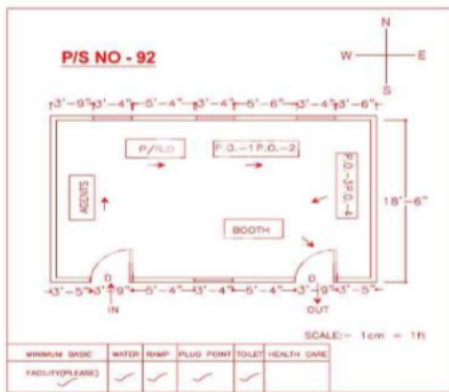

নিৰ্বাচক পঞ্জীয়ন বিষয়াৰ স্বাক্ষৰ

Nazri Naksha

Google Map View

Polling Station Building Front View

ভোটগ্ৰহন কেন্দ্ৰৰ সন্মুখৰ দৃশ্য

Cad View

Key MAP View

1 নাম : চেনীমাই বৰদলৈ স্বামীৰ নাম: ধীৰেন বৰদলৈ ঘৰ নং : ১ বয়স : 64 লিঙ্গ : মহিলা	GGY8834579 ফটো উপলব্ধ	2 নাম : সুশীল বৰদলৈ পিতাৰ নাম: বগাধৰ বৰদলৈ ঘৰ নং : ১ বয়স : 50 লিঙ্গ : পুৰুষ	GGY1961224 ফটো উপলব্ধ	3 নাম : লাবন্য বৰদলৈ স্বামীৰ নাম: সুশীল বৰদলৈ ঘৰ নং : ১ বয়স : 48 লিঙ্গ : মহিলা	GGY1961235 ফটো উপলব্ধ
# 4 নাম : চামচন নেহাৰ স্বামীৰ নাম: আহমেদ আলি ঘৰ নং : 160 বয়স : 40 লিঙ্গ : মহিলা	GGY0000299 ফটো উপলব্ধ	5 নাম : কুশ বৰদলৈ পিতাৰ নাম: ধীৰেন বৰদলৈ ঘৰ নং : ০১ বয়স : 36 লিঙ্গ : পুৰুষ	GGY1961666 ফটো উপলব্ধ	6 নাম : কিচন বৰদলৈ পিতাৰ নাম: শশি মোহন বৰদলৈ ঘৰ নং : 1 বয়স : 34 লিঙ্গ : পুৰুষ	GGY0623462 ফটো উপলব্ধ
7 নাম : মহেশ্বৰ বৰদলৈ পিতাৰ নাম: ধীৰেন বৰদলৈ ঘৰ নং : ০১ বয়স : 33 লিঙ্গ : পুৰুষ	GGY1961677 ফটো উপলব্ধ	8 নাম : তপন বৰদলৈ পিতাৰ নাম: ধীৰেন বৰদলৈ ঘৰ নং : ০১ বয়স : 32 লিঙ্গ : পুৰুষ	GGY1961688 ফটো উপলব্ধ	9 নাম : কদমী বৰদলৈ স্বামীৰ নাম: কুশ বৰদলৈ ঘৰ নং : ০১ বয়স : 30 লিঙ্গ : মহিলা	GGY0179549 ফটো উপলব্ধ
10 নাম : বৰষা বৰদলৈ স্বামীৰ নাম: তপন বৰদলৈ ঘৰ নং : ০১ বয়স : 29 লিঙ্গ : মহিলা	GGY0179556 ফটো উপলব্ধ	S 11 নাম : প্ৰদীপ বৰা পিতাৰ নাম: নিমল বৰা ঘৰ নং : ১ ক বয়স : 50 লিঙ্গ : পুৰুষ	GGY9535108 ফটো উপলব্ধ	S 12 নাম : জুন বৰা স্বামীৰ নাম: গনেশ বৰা ঘৰ নং : ১ ক বয়স : 48 লিঙ্গ : মহিলা	GGY9535119 ফটো উপলব্ধ
13 নাম : জুবী দাস বৰদলৈ স্বামীৰ নাম: দুৰ্গেশ্বৰ বৰদলৈ ঘৰ নং : ১ ক বয়স : 34 লিঙ্গ : মহিলা	GGY0179705 ফটো উপলব্ধ	14 নাম : মাধবী বৰদলৈ স্বামীৰ নাম: মহিকান্ত বৰদলৈ ঘৰ নং : ১ ক বয়স : 33 লিঙ্গ : মহিলা	GGY0000398 ফটো উপলব্ধ	S 15 নাম : গীতাজলী বৰা পিতাৰ নাম: প্ৰদীপ বৰা ঘৰ নং : ১ ক বয়স : 29 লিঙ্গ : মহিলা	GGY0000968 ফটো উপলব্ধ
16 নাম : জিতু বৰদলৈ পিতাৰ নাম: ভলৌ বৰদলৈ ঘৰ নং : ১ ক বয়স : 29 লিঙ্গ : পুৰুষ	GGY0000976 ফটো উপলব্ধ	17 নাম : অংকিতা বৰদলৈ স্বামীৰ নাম: জিতু বৰদলৈ ঘৰ নং : ১ ক বয়স : 27 লিঙ্গ : মহিলা	GGY0236877 ফটো উপলব্ধ	E 18 নাম : শশি মোহন বৰদলৈ পিতাৰ নাম: ওভোটা বৰদলৈ ঘৰ নং : ১ ক বয়স : 78 লিঙ্গ : পুৰুষ	GGY0638254 ফটো উপলব্ধ
19 নাম : দানেশ্বৰী বৰদলৈ স্বামীৰ নাম: শশি মোহন বৰদলৈ ঘৰ নং : ১ ক বয়স : 69 লিঙ্গ : মহিলা	GGY0640615 ফটো উপলব্ধ	20 নাম : কানাই বৰদলৈ পিতাৰ নাম: শশি মোহন বৰদলৈ ঘৰ নং : ১ ক বয়স : 37 লিঙ্গ : পুৰুষ	GGY0638007 ফটো উপলব্ধ	21 নাম : পিংকী বৰদলৈ স্বামীৰ নাম: কানাই বৰদলৈ ঘৰ নং : ১ ক বয়স : 34 লিঙ্গ : মহিলা	GGY0635946 ফটো উপলব্ধ
22 নাম : সুচমিতা বৰদলৈ স্বামীৰ নাম: কিচন বৰদলৈ ঘৰ নং : ১ ক বয়স : 32 লিঙ্গ : মহিলা	GGY0631275 ফটো উপলব্ধ	E 23 নাম : মহিকান্ত বৰদলৈ পিতাৰ নাম: ভুবন বৰদলৈ ঘৰ নং : ১ ক বয়স : 60 লিঙ্গ : পুৰুষ	GGY1961257 ফটো উপলব্ধ	E 24 নাম : দুলাল বৰদলৈ পিতাৰ নাম: বগাধৰ বৰদলৈ ঘৰ নং : ১ ক বয়স : 55 লিঙ্গ : পুৰুষ	GGY1961280 ফটো উপলব্ধ
25 নাম : কুঞ্জ বৰদলৈ স্বামীৰ নাম: দুলাল বৰদলৈ ঘৰ নং : ১ ক বয়স : 50 লিঙ্গ : মহিলা	GGY1961246 ফটো উপলব্ধ	26 নাম : দিপান্তী বৰদলৈ পিতাৰ নাম: ভুবন বৰদলৈ ঘৰ নং : ১ ক বয়স : 40 লিঙ্গ : মহিলা	GGY1961268 ফটো উপলব্ধ	27 নাম : দুৰ্গেশ্বৰ বৰদলৈ পিতাৰ নাম: দুলাল বৰদলৈ ঘৰ নং : ১ ক বয়স : 36 লিঙ্গ : পুৰুষ	GGY1961702 ফটো উপলব্ধ
28 নাম : চখিনা খাতন স্বামীৰ নাম: আব্দুল মজিদ ঘৰ নং : ২ বয়স : 76 লিঙ্গ : মহিলা	GGY9434600 ফটো উপলব্ধ	29 নাম : আমেনা খাতন স্বামীৰ নাম: আব্দুল হাছেন ঘৰ নং : ২ বয়স : 72 লিঙ্গ : মহিলা	GGY8834659 ফটো উপলব্ধ	S 30 নাম : মজিবুৰ ৰহমান পিতাৰ নাম: আব্দুল হাছেন ঘৰ নং : ২ বয়স : 52 লিঙ্গ : পুৰুষ	GGY8834591 ফটো উপলব্ধ