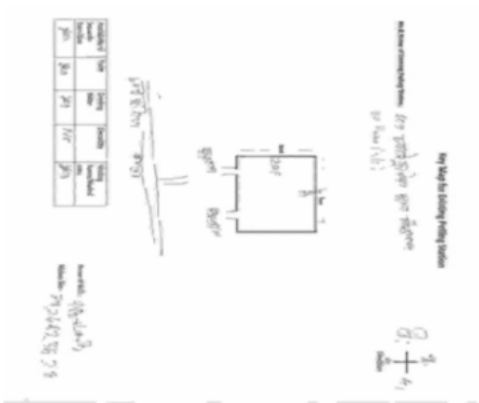

নিৰ্বাচক পঞ্জীয়ন বিষয়াৰ স্বাক্ষৰ

Nazri Naksha

Google Map View

Polling Station Building Front View

ভোটগ্ৰহন কেন্দ্ৰৰ সন্মুখৰ দৃশ্য

Cad View

Key MAP View

1 নাম : জেচমিন বেগম স্বামীৰ নাম: আয়ুব আহমেদ ঘৰ নং : 1 বয়স : 41 লিঙ্গ : মহিলা	ROM0062463 ফটো উপলব্ধ	2 নাম : ছহিৰ আহমেদ পিতাৰ নাম: আয়ুব আহমেদ ঘৰ নং : 1 বয়স : 25 লিঙ্গ : পুৰুষ	ROM0062489 ফটো উপলব্ধ	3 নাম : ছাগিৰা খাতুন স্বামীৰ নাম: মুক্তাৰ হুছেইন ঘৰ নং : 11 বয়স : 21 লিঙ্গ : মহিলা	ROM0062679 ফটো উপলব্ধ
4 নাম : য়াহিন আলি পিতাৰ নাম: চামচুল হক ঘৰ নং : 12 বয়স : 47 লিঙ্গ : পুৰুষ	ROM0061036 ফটো উপলব্ধ	5 নাম : বানেছা খাতুন স্বামীৰ নাম: য়াহিন আলি ঘৰ নং : 12 বয়স : 37 লিঙ্গ : মহিলা	ROM0060665 ফটো উপলব্ধ	6 নাম : নুৰজামাল হুছেইন পিতাৰ নাম: য়াহিন আলি ঘৰ নং : 12 বয়স : 21 লিঙ্গ : পুৰুষ	ROM0060731 ফটো উপলব্ধ
7 নাম : ইনামুল হুছেইন পিতাৰ নাম: য়াহিন আলী ঘৰ নং : 12 বয়স : 19 লিঙ্গ : পুৰুষ	ROM0214684 ফটো উপলব্ধ	8 নাম : জামাল উদ্দিন পিতাৰ নাম: আব্বাহ আলী ঘৰ নং : 15 বয়স : 46 লিঙ্গ : পুৰুষ	ROM0016600 ফটো উপলব্ধ	9 নাম : মিনাৰা বেগম স্বামীৰ নাম: জামাল উদ্দিন ঘৰ নং : 15 বয়স : 42 লিঙ্গ : মহিলা	ROM0013219 ফটো উপলব্ধ
10 নাম : ইক্ৰামুল হক পিতাৰ নাম: জামাল উদ্দিন ঘৰ নং : 15 বয়স : 21 লিঙ্গ : পুৰুষ	ROM0016949 ফটো উপলব্ধ	11 নাম : জৰিনা খাতুন পিতাৰ নাম: আব্দুল মতালিব ঘৰ নং : 25 বয়স : 45 লিঙ্গ : মহিলা	ROM0006049 ফটো উপলব্ধ	S 12 নাম : জোৎছনাৰা বেগম স্বামীৰ নাম: ফিৰুজ আলী ঘৰ নং : 30 বয়স : 29 লিঙ্গ : মহিলা	ROM0062729 ফটো উপলব্ধ
13 নাম : আনন্দ সিং পিতাৰ নাম: অশোক সিং ঘৰ নং : 128 বয়স : 19 লিঙ্গ : পুৰুষ	ROM0240903 ফটো উপলব্ধ	S 14 নাম : মীনা দেবী স্বামীৰ নাম: অমৰ সিং ঘৰ নং : 128 বয়স : 70 লিঙ্গ : মহিলা	GGY8839449 ফটো উপলব্ধ	15 নাম : ৰাধিকা দেবী স্বামীৰ নাম: অমত লাল চৌহান ঘৰ নং : 128 বয়স : 70 লিঙ্গ : মহিলা	GGY9544507 ফটো উপলব্ধ
16 নাম : অমত লাল চৌহান পিতাৰ নাম: বুদ্ধ চৌহান ঘৰ নং : 128 বয়স : 64 লিঙ্গ : পুৰুষ	GGY9544518 ফটো উপলব্ধ	17 নাম : ৰমেশ চৌহান পিতাৰ নাম: অমত লাল চৌহান ঘৰ নং : 128 বয়স : 31 লিঙ্গ : পুৰুষ	GGY9546116 ফটো উপলব্ধ	18 নাম : ফুলন্তী দেবী স্বামীৰ নাম: ৰাজকুমাৰ চৌহান ঘৰ নং : 130 বয়স : 45 লিঙ্গ : মহিলা	GGY8839483 ফটো উপলব্ধ
19 নাম : ৰাজেশ প্ৰসাদ চৌহান পিতাৰ নাম: লালতা প্ৰসাদ চৌহান ঘৰ নং : 130 বয়স : 43 লিঙ্গ : পুৰুষ	GGY8839494 ফটো উপলব্ধ	S 20 নাম : ৰাকেশ প্ৰসাদ চৌহান পিতাৰ নাম: লালতা প্ৰসাদ চৌহান ঘৰ নং : 130 বয়স : 40 লিঙ্গ : পুৰুষ	GGY8839507 ফটো উপলব্ধ	21 নাম : ফুলন্তী চৌহান স্বামীৰ নাম: ৰাজেশ প্ৰসাদ চৌহান ঘৰ নং : 130 বয়স : 40 লিঙ্গ : মহিলা	GGY8839518 ফটো উপলব্ধ
# 22 নাম : কিৰন কুমাৰী সিং পিতাৰ নাম: অশোক সিং ঘৰ নং : 128 বয়স : 22 লিঙ্গ : মহিলা	GGY0502252 ফটো উপলব্ধ	23 নাম : বনজিত সিং পিতাৰ নাম: ৰামনাৰাল সিং ঘৰ নং : 131 বয়স : 52 লিঙ্গ : পুৰুষ	GGY8839596 ফটো উপলব্ধ	24 নাম : ৰাধিকা দেবী স্বামীৰ নাম: বনজিত সিং ঘৰ নং : 131 বয়স : 48 লিঙ্গ : মহিলা	GGY8839609 ফটো উপলব্ধ
# 25 নাম : অশোক সিংহ পিতাৰ নাম: ৰাম নাৰাল সিংহ ঘৰ নং : 128 বয়স : 48 লিঙ্গ : পুৰুষ	GGY8839610 ফটো উপলব্ধ	# 26 নাম : প্ৰতিমা দেবী স্বামীৰ নাম: অশোক সিংহ ঘৰ নং : 128 বয়স : 44 লিঙ্গ : মহিলা	GGY8839621 ফটো উপলব্ধ	27 নাম : বিজয় সিং পিতাৰ নাম: ৰামনাৰাল সিং ঘৰ নং : 131 বয়স : 42 লিঙ্গ : পুৰুষ	GGY8839632 ফটো উপলব্ধ
28 নাম : ফুল কুমাৰী সিং স্বামীৰ নাম: বিজয় সিং ঘৰ নং : 131 বয়স : 38 লিঙ্গ : মহিলা	GGY8839643 ফটো উপলব্ধ	S 29 নাম : দিৱান্তী দেৱী পিতাৰ নাম: জয়পাল সিং ঘৰ নং : 131 বয়স : 34 লিঙ্গ : মহিলা	GGY0027995 ফটো উপলব্ধ	30 নাম : সুৰজ সিং পিতাৰ নাম: বনজিত সিং ঘৰ নং : 131 বয়স : 28 লিঙ্গ : পুৰুষ	GGY0361808 ফটো উপলব্ধ