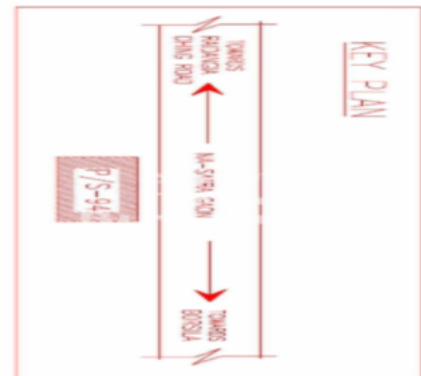

নিৰ্বাচক পঞ্জীয়ন বিষয়াৰ স্বাক্ষৰ

Nazri Naksha

Google Map View

Polling Station Building Front View

ভোটগ্ৰহন কেন্দ্ৰৰ সন্মুখৰ দৃশ্য

Cad View

Key MAP View

1 নাম : লাইলিয়া খাতুন স্বামীৰ নাম: ৰাফিকুল ইছলাম ঘৰ নং : 00 বয়স : 39 লিঙ্গ : মহিলা	GGY0481218 ফটো উপলব্ধ	# 2 নাম : বিলাল আলী পিতাৰ নাম: চিৰাজ আলী ঘৰ নং : 00 বয়স : 25 লিঙ্গ : পুৰুষ	GGY0355156 ফটো উপলব্ধ	# 3 নাম : হালিমা খাতুন পিতাৰ নাম: চিৰাজ আলী ঘৰ নং : 0 বয়স : 25 লিঙ্গ : মহিলা	GGY0355198 ফটো উপলব্ধ
4 নাম : মজমুল হুছেইন পিতাৰ নাম: বুছল আমীন ঘৰ নং : 00 বয়স : 25 লিঙ্গ : পুৰুষ	GGY0642629 ফটো উপলব্ধ	5 নাম : আফিয়া বেগম স্বামীৰ নাম: আবু নছৰ ঘৰ নং : 1 বয়স : 60 লিঙ্গ : মহিলা	GGY8934574 ফটো উপলব্ধ	6 নাম : আব্দুল মতিন পিতাৰ নাম: আব্দুল বাৰিক ঘৰ নং : 1 বয়স : 60 লিঙ্গ : পুৰুষ	GGY8945015 ফটো উপলব্ধ
7 নাম : আব্দুল কৰিম পিতাৰ নাম: আব্দুল হাই ঘৰ নং : 1 বয়স : 57 লিঙ্গ : পুৰুষ	GGY8945139 ফটো উপলব্ধ	8 নাম : মহিবন নেছা স্বামীৰ নাম: আমিৰ হুছেইন ঘৰ নং : 1 বয়স : 56 লিঙ্গ : মহিলা	GGY0224873 ফটো উপলব্ধ	9 নাম : আয়সা খাতুন স্বামীৰ নাম: আব্দুল মতিন ঘৰ নং : 1 বয়স : 51 লিঙ্গ : মহিলা	GGY8945151 ফটো উপলব্ধ
10 নাম : জাকিৰ হুছেইন পিতাৰ নাম: জৈন উদ্দিন ঘৰ নং : 1 বয়স : 51 লিঙ্গ : পুৰুষ	GGY8945446 ফটো উপলব্ধ	11 নাম : জৰিনা খাতুন স্বামীৰ নাম: বুতু ৰহমান ঘৰ নং : 1 বয়স : 44 লিঙ্গ : মহিলা	GGY0000646 ফটো উপলব্ধ	12 নাম : আব্দুল কাদিৰ পিতাৰ নাম: আব্দুল হাই ঘৰ নং : 1 বয়স : 43 লিঙ্গ : পুৰুষ	GGY8945037 ফটো উপলব্ধ
13 নাম : আব বক্কৰ ছিদ্দিক পিতাৰ নাম: আবু নছৰ ঘৰ নং : 1 বয়স : 40 লিঙ্গ : পুৰুষ	GGY8934585 ফটো উপলব্ধ	14 নাম : খাইবুল ইছলাম পিতাৰ নাম: আবু নছৰ ঘৰ নং : 1 বয়স : 38 লিঙ্গ : পুৰুষ	GGY8934609 ফটো উপলব্ধ	15 নাম : কামাল হুছেইন পিতাৰ নাম: হাচম আলী ঘৰ নং : 1 বয়স : 35 লিঙ্গ : মহিলা	GGY0179689 ফটো উপলব্ধ
16 নাম : ইছাফিল হক পিতাৰ নাম: আব্দুল কাছেম ঘৰ নং : 1 বয়স : 35 লিঙ্গ : পুৰুষ	GGY0179697 ফটো উপলব্ধ	17 নাম : গুলজাৰ হুছেইন পিতাৰ নাম: জাকিৰ হুছেইন ঘৰ নং : 1 বয়স : 35 লিঙ্গ : পুৰুষ	GGY0355479 ফটো উপলব্ধ	S 18 নাম : চাহেৰা খাতুন স্বামীৰ নাম: মুকিবুৰ ৰহমান ঘৰ নং : 1 বয়স : 34 লিঙ্গ : মহিলা	GGY8945093 ফটো উপলব্ধ
19 নাম : সৰফা বেগম স্বামীৰ নাম: ছাদেক আলী ঘৰ নং : 1 বয়স : 33 লিঙ্গ : মহিলা	GGY0000406 ফটো উপলব্ধ	20 নাম : হুচনাৰা বেগম স্বামীৰ নাম: ৰিয়াজুদ্দিন হক ঘৰ নং : 01 বয়স : 32 লিঙ্গ : মহিলা	GGY0236067 ফটো উপলব্ধ	# 21 নাম : শৰিফা খাতুন স্বামীৰ নাম: জিয়াবুৰ ৰহমান ঘৰ নং : 1 বয়স : 32 লিঙ্গ : মহিলা	GGY8944454 ফটো উপলব্ধ
22 নাম : হাবিজা খাতুন স্বামীৰ নাম: ছোৱান আলী ঘৰ নং : 1 বয়স : 32 লিঙ্গ : মহিলা	GGY8945004 ফটো উপলব্ধ	23 নাম : জহুৰা খাতুন স্বামীৰ নাম: আব্দুল কৰিম ঘৰ নং : 1 বয়স : 32 লিঙ্গ : মহিলা	GGY8945220 ফটো উপলব্ধ	24 নাম : বুলি বেগম পিতাৰ নাম: আব্দুল আলী ঘৰ নং : 1 বয়স : 32 লিঙ্গ : মহিলা	GGY0179796 ফটো উপলব্ধ
S 25 নাম : আনোৱাৰা বেগম স্বামীৰ নাম: নিজাম উদ্দিন ঘৰ নং : 1 বয়স : 32 লিঙ্গ : মহিলা	GGY0213272 ফটো উপলব্ধ	26 নাম : ৰিয়াজুল হক পিতাৰ নাম: আব্দুল কৰিম ঘৰ নং : 1 বয়স : 31 লিঙ্গ : পুৰুষ	GGY0000539 ফটো উপলব্ধ	S 27 নাম : ৰাছিদা খাতুন স্বামীৰ নাম: জাকিৰ হুছেইন ঘৰ নং : 1 বয়স : 31 লিঙ্গ : মহিলা	GGY8945435 ফটো উপলব্ধ
28 নাম : ৰশিদুল ইছলাম পিতাৰ নাম: হুছেইন আলী ঘৰ নং : 1 বয়স : 30 লিঙ্গ : পুৰুষ	GGY0000737 ফটো উপলব্ধ	29 নাম : ৰঞ্জীনা বেগম স্বামীৰ নাম: ৰিয়াজুল হক ঘৰ নং : 1 বয়স : 29 লিঙ্গ : মহিলা	GGY0000836 ফটো উপলব্ধ	30 নাম : মৰজিনা খাতুন স্বামীৰ নাম: ইজাজুল ইছলাম ঘৰ নং : 1 বয়স : 29 লিঙ্গ : মহিলা	GGY0227413 ফটো উপলব্ধ