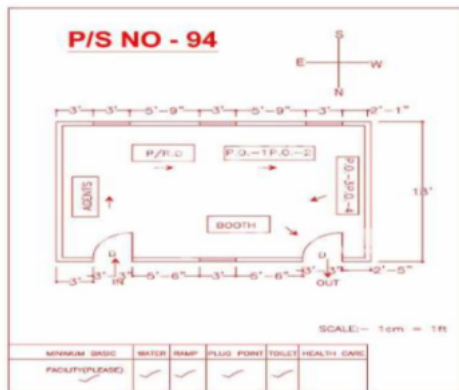

নিৰ্বাচক পঞ্জীয়ন বিষয়াৰ স্বাক্ষৰ

Nazri Naksha

Google Map View

Polling Station Building Front View

ভোটগ্ৰহন কেন্দ্ৰৰ সন্মুখৰ দৃশ্য

Cad View

Key MAP View

1 নাম : লাইলিয়া খাতুন স্বামীৰ নাম: ৰাফিকুল ইছলাম ঘৰ নং : 00 বয়স : 39 লিঙ্গ : মহিলা	GGY0481218 ফটো উপলব্ধ	# 2 নাম : বিলাল আলী পিতাৰ নাম: চিৰাজ আলী ঘৰ নং : 00 বয়স : 25 লিঙ্গ : পুৰুষ	GGY0355156 ফটো উপলব্ধ	# 3 নাম : হালিমা খাতুন পিতাৰ নাম: চিৰাজ আলী ঘৰ নং : 0 বয়স : 25 লিঙ্গ : মহিলা	GGY0355198 ফটো উপলব্ধ
4 নাম : মজমুল হুছেইন পিতাৰ নাম: বুছল আমীন ঘৰ নং : 00 বয়স : 25 লিঙ্গ : পুৰুষ	GGY0642629 ফটো উপলব্ধ	5 নাম : আফিয়া বেগম স্বামীৰ নাম: আবু নছৰ ঘৰ নং : 1 বয়স : 60 লিঙ্গ : মহিলা	GGY8934574 ফটো উপলব্ধ	6 নাম : আব্দুল মতিন পিতাৰ নাম: আব্দুল বাৰিক ঘৰ নং : 1 বয়স : 60 লিঙ্গ : পুৰুষ	GGY8945015 ফটো উপলব্ধ
7 নাম : আব্দুল কৰিম পিতাৰ নাম: আব্দুল হাই ঘৰ নং : 1 বয়স : 57 লিঙ্গ : পুৰুষ	GGY8945139 ফটো উপলব্ধ	8 নাম : মহিবন নেছা স্বামীৰ নাম: আমিৰ হুছেইন ঘৰ নং : 1 বয়স : 56 লিঙ্গ : মহিলা	GGY0224873 ফটো উপলব্ধ	9 নাম : আয়সা খাতুন স্বামীৰ নাম: আব্দুল মতিন ঘৰ নং : 1 বয়স : 51 লিঙ্গ : মহিলা	GGY8945151 ফটো উপলব্ধ
10 নাম : জাকিৰ হুছেইন পিতাৰ নাম: জৈন উদ্দিন ঘৰ নং : 1 বয়স : 51 লিঙ্গ : পুৰুষ	GGY8945446 ফটো উপলব্ধ	11 নাম : জৰিনা খাতুন স্বামীৰ নাম: বুতু ৰহমান ঘৰ নং : 1 বয়স : 44 লিঙ্গ : মহিলা	GGY0000646 ফটো উপলব্ধ	12 নাম : আব্দুল কাদিৰ পিতাৰ নাম: আব্দুল হাই ঘৰ নং : 1 বয়স : 43 লিঙ্গ : পুৰুষ	GGY8945037 ফটো উপলব্ধ
13 নাম : আব বক্কৰ ছিদ্দিক পিতাৰ নাম: আবু নছৰ ঘৰ নং : 1 বয়স : 40 লিঙ্গ : পুৰুষ	GGY8934585 ফটো উপলব্ধ	14 নাম : খাইবুল ইছলাম পিতাৰ নাম: আবু নছৰ ঘৰ নং : 1 বয়স : 38 লিঙ্গ : পুৰুষ	GGY8934609 ফটো উপলব্ধ	15 নাম : কামাল হুছেইন পিতাৰ নাম: হাচম আলী ঘৰ নং : 1 বয়স : 35 লিঙ্গ : মহিলা	GGY0179689 ফটো উপলব্ধ
16 নাম : ইছাফিল হক পিতাৰ নাম: আব্দুল কাছেম ঘৰ নং : 1 বয়স : 35 লিঙ্গ : পুৰুষ	GGY0179697 ফটো উপলব্ধ	17 নাম : গুলজাৰ হুছেইন পিতাৰ নাম: জাকিৰ হুছেইন ঘৰ নং : 1 বয়স : 35 লিঙ্গ : পুৰুষ	GGY0355479 ফটো উপলব্ধ	S 18 নাম : চাহেৰা খাতুন স্বামীৰ নাম: মুকিবুৰ ৰহমান ঘৰ নং : 1 বয়স : 34 লিঙ্গ : মহিলা	GGY8945093 ফটো উপলব্ধ
19 নাম : সৰফা বেগম স্বামীৰ নাম: ছাদেক আলী ঘৰ নং : 1 বয়স : 33 লিঙ্গ : মহিলা	GGY0000406 ফটো উপলব্ধ	20 নাম : হুচনাৰা বেগম স্বামীৰ নাম: ৰিয়াজুদ্দিন হক ঘৰ নং : 01 বয়স : 32 লিঙ্গ : মহিলা	GGY0236067 ফটো উপলব্ধ	# 21 নাম : শৰিফা খাতুন স্বামীৰ নাম: জিয়াবুৰ ৰহমান ঘৰ নং : 1 বয়স : 32 লিঙ্গ : মহিলা	GGY8944454 ফটো উপলব্ধ
22 নাম : হাবিজা খাতুন স্বামীৰ নাম: ছোৱান আলী ঘৰ নং : 1 বয়স : 32 লিঙ্গ : মহিলা	GGY8945004 ফটো উপলব্ধ	23 নাম : জহুৰা খাতুন স্বামীৰ নাম: আব্দুল কৰিম ঘৰ নং : 1 বয়স : 32 লিঙ্গ : মহিলা	GGY8945220 ফটো উপলব্ধ	24 নাম : বুলি বেগম পিতাৰ নাম: আব্দুল আলী ঘৰ নং : 1 বয়স : 32 লিঙ্গ : মহিলা	GGY0179796 ফটো উপলব্ধ
S 25 নাম : আনোৱাৰা বেগম স্বামীৰ নাম: নিজাম উদ্দিন ঘৰ নং : 1 বয়স : 32 লিঙ্গ : মহিলা	GGY0213272 ফটো উপলব্ধ	26 নাম : ৰিয়াজুল হক পিতাৰ নাম: আব্দুল কৰিম ঘৰ নং : 1 বয়স : 31 লিঙ্গ : পুৰুষ	GGY0000539 ফটো উপলব্ধ	S 27 নাম : ৰাছিদা খাতুন স্বামীৰ নাম: জাকিৰ হুছেইন ঘৰ নং : 1 বয়স : 31 লিঙ্গ : মহিলা	GGY8945435 ফটো উপলব্ধ
28 নাম : ৰশিদুল ইছলাম পিতাৰ নাম: হুছেইন আলী ঘৰ নং : 1 বয়স : 30 লিঙ্গ : পুৰুষ	GGY0000737 ফটো উপলব্ধ	29 নাম : ৰঞ্জীনা বেগম স্বামীৰ নাম: ৰিয়াজুল হক ঘৰ নং : 1 বয়স : 29 লিঙ্গ : মহিলা	GGY0000836 ফটো উপলব্ধ	30 নাম : মৰজিনা খাতুন স্বামীৰ নাম: ইজাজুল ইছলাম ঘৰ নং : 1 বয়স : 29 লিঙ্গ : মহিলা	GGY0227413 ফটো উপলব্ধ