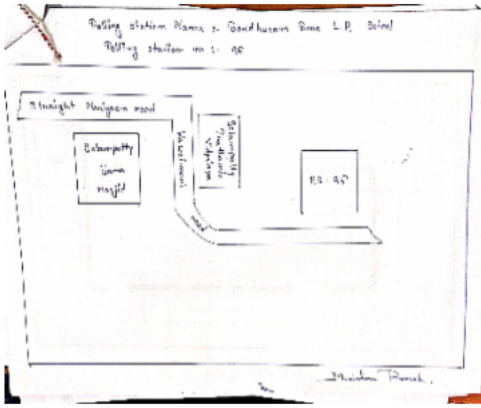

নিৰ্বাচক পঞ্জীয়ন বিষয়াৰ স্বাক্ষৰ

Nazri Naksha

Google Map View

Polling Station Building Front View

ভোটগ্ৰহন কেন্দ্ৰৰ সন্মুখৰ দৃশ্য

Cad View

Key MAP View

1 নাম : নবকমল বৰা পিতাৰ নাম: দুৰ্গেশ্বৰ বৰা ঘৰ নং : 00 বয়স : 60 লিঙ্গ : পুৰুষ	GGY8939842 ফটো উপলব্ধ	2 নাম : বিজয়মণি মেধি বৰা স্বামীৰ নাম: নবকমল বৰা ঘৰ নং : 00 বয়স : 54 লিঙ্গ : মহিলা	GGY8939853 ফটো উপলব্ধ	3 নাম : অৰিন্দম বৰা পিতাৰ নাম: নৱকমল বৰা ঘৰ নং : 00 বয়স : 27 লিঙ্গ : পুৰুষ	GGY0211904 ফটো উপলব্ধ
4 নাম : প্ৰেমেশ্বৰ বৰা পিতাৰ নাম: কমল চন্দ্ৰ বৰা ঘৰ নং : 5 বয়স : 63 লিঙ্গ : পুৰুষ	GGY8940189 ফটো উপলব্ধ	5 নাম : মৰমী বৰা স্বামীৰ নাম: প্ৰেমেশ্বৰ বৰা ঘৰ নং : 5 বয়স : 55 লিঙ্গ : মহিলা	GGY8940190 ফটো উপলব্ধ	6 নাম : পবন বৰা পিতাৰ নাম: প্ৰেমেশ্বৰ বৰা ঘৰ নং : 5 বয়স : 35 লিঙ্গ : পুৰুষ	GGY8940203 ফটো উপলব্ধ
S 7 নাম : বশিাৰেখা বৰা পিতাৰ নাম: প্ৰেমেশ্বৰ বৰা ঘৰ নং : 5 বয়স : 29 লিঙ্গ : মহিলা	GGY0048538 ফটো উপলব্ধ	8 নাম : মনাতৃষ্ণা হাজৰিকা স্বামীৰ নাম: পবন বৰা ঘৰ নং : 5 ক বয়স : 25 লিঙ্গ : মহিলা	ROM0016378 ফটো উপলব্ধ	S 9 নাম : মমতাজ বেগম পিতাৰ নাম: কুদ্ৰুছ আলী ঘৰ নং : 14 বয়স : 30 লিঙ্গ : মহিলা	GGY1961075 ফটো উপলব্ধ
10 নাম : মীন তামুলী স্বামীৰ নাম: মাধব চন্দ্ৰ তামুলী ঘৰ নং : 48 বয়স : 70 লিঙ্গ : মহিলা	GGY8940178 ফটো উপলব্ধ	11 নাম : মাধব চন্দ্ৰ তামুলী পিতাৰ নাম: কালিৰাম তামুলী ঘৰ নং : 48 বয়স : 65 লিঙ্গ : পুৰুষ	GGY8940167 ফটো উপলব্ধ	12 নাম : দিব্যাস কুমাৰ পিতাৰ নাম: কমলেশ কুমাৰ ঘৰ নং : 57 বয়স : 24 লিঙ্গ : পুৰুষ	GGY7660590 ফটো উপলব্ধ
13 নাম : মুস্তাফা আলী পিতাৰ নাম: মগবুল হুছেইন ঘৰ নং : 62 বয়স : 22 লিঙ্গ : পুৰুষ	ROM0238535 ফটো উপলব্ধ	14 নাম : গুলজাৰ আলী মাতৃৰ নাম: গুৰুৰজান ঘৰ নং : 117 বয়স : 19 লিঙ্গ : পুৰুষ	ROM0237354 ফটো উপলব্ধ	S 15 নাম : পুহেশ্বৰ বৰা পিতাৰ নাম: গুলজাৰাম বৰা ঘৰ নং : 185 বয়স : 65 লিঙ্গ : পুৰুষ	GGY8939808 ফটো উপলব্ধ
S 16 নাম : কল্পনা বৰা স্বামীৰ নাম: পুহেশ্বৰ বৰা ঘৰ নং : 185 বয়স : 57 লিঙ্গ : মহিলা	GGY8939819 ফটো উপলব্ধ	17 নাম : কমলেশ কুমাৰ পিতাৰ নাম: ৰাজ দেও সাহ ঘৰ নং : 185 বয়স : 52 লিঙ্গ : পুৰুষ	GGY8945208 ফটো উপলব্ধ	18 নাম : ৰতা বৰা পিতাৰ নাম: পুহেশ্বৰ বৰা ঘৰ নং : 185 বয়স : 40 লিঙ্গ : মহিলা	GGY8939820 ফটো উপলব্ধ
19 নাম : দিপাঞ্জলী বৰা পিতাৰ নাম: পুহেশ্বৰ বৰা ঘৰ নং : 185 বয়স : 38 লিঙ্গ : মহিলা	GGY8939831 ফটো উপলব্ধ	S 20 নাম : বাবল বৰা পিতাৰ নাম: পুহেশ্বৰ বৰা ঘৰ নং : 185 বয়স : 37 লিঙ্গ : পুৰুষ	GGY8944409 ফটো উপলব্ধ	21 নাম : চনম ৰানী পিতাৰ নাম: কমলেশ কুমাৰ ঘৰ নং : 185 বয়স : 28 লিঙ্গ : মহিলা	GGY0262956 ফটো উপলব্ধ
22 নাম : পূৰ্ণ দাস পিতাৰ নাম: সাধুৰাম দাস ঘৰ নং : 146 ক বয়স : 54 লিঙ্গ : পুৰুষ	GGY0043117 ফটো উপলব্ধ	23 নাম : অবন্ত কুমাৰ নাথ পিতাৰ নাম: ধনীৰাম নাথ ঘৰ নং : 185 বয়স : 45 লিঙ্গ : পুৰুষ	GGY8939966 ফটো উপলব্ধ	24 নাম : দিপজ্যোতি নাথ পিতাৰ নাম: মুন নাথ ঘৰ নং : 185 বয়স : 35 লিঙ্গ : পুৰুষ	GGY0042176 ফটো উপলব্ধ
S 25 নাম : মনালিছা নাথ স্বামীৰ নাম: দিপজ্যোতি নাথ ঘৰ নং : 185 বয়স : 30 লিঙ্গ : মহিলা	GGY0042556 ফটো উপলব্ধ	26 নাম : চন্দ্ৰকান্ত দাস পিতাৰ নাম: উম্বৰু দাস ঘৰ নং : 185 বয়স : 75 লিঙ্গ : পুৰুষ	GGY8939988 ফটো উপলব্ধ	27 নাম : মায়াদাস স্বামীৰ নাম: চন্দ্ৰকান্ত দাস ঘৰ নং : 185 বয়স : 65 লিঙ্গ : মহিলা	GGY8939999 ফটো উপলব্ধ
28 নাম : জিতুমনি দাস পিতাৰ নাম: চন্দ্ৰকান্ত দাস ঘৰ নং : 185 বয়স : 39 লিঙ্গ : পুৰুষ	GGY8940010 ফটো উপলব্ধ	# 29 নাম : মনালিছা দাস পিতাৰ নাম: ৰবি কুমাৰ মহন্ত ঘৰ নং : 185 বয়স : 39 লিঙ্গ : মহিলা	GGY8940021 ফটো উপলব্ধ	30 নাম : মনিকা দাস পিতাৰ নাম: চন্দ্ৰকান্ত দাস ঘৰ নং : 185 বয়স : 38 লিঙ্গ : মহিলা	GGY8940032 ফটো উপলব্ধ