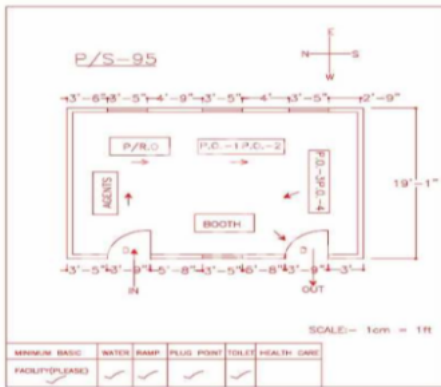

নিৰ্বাচক পঞ্জীয়ন বিষয়াৰ স্বাক্ষৰ

Nazri Naksha

Google Map View

Polling Station Building Front View

ভোটগ্ৰহন কেন্দ্ৰৰ সন্মুখৰ দৃশ্য

Cad View

Key MAP View

1 নাম : নবকমল বৰা পিতাৰ নাম: দুৰ্গেশ্বৰ বৰা ঘৰ নং : 00 বয়স : 60 লিঙ্গ : পুৰুষ	GGY8939842 ফটো উপলব্ধ	2 নাম : বিজয়মণি মেধি বৰা স্বামীৰ নাম: নবকমল বৰা ঘৰ নং : 00 বয়স : 54 লিঙ্গ : মহিলা	GGY8939853 ফটো উপলব্ধ	3 নাম : অৰিন্দম বৰা পিতাৰ নাম: নৱকমল বৰা ঘৰ নং : 00 বয়স : 27 লিঙ্গ : পুৰুষ	GGY0211904 ফটো উপলব্ধ
4 নাম : প্ৰেমেশ্বৰ বৰা পিতাৰ নাম: কমল চন্দ্ৰ বৰা ঘৰ নং : 5 বয়স : 63 লিঙ্গ : পুৰুষ	GGY8940189 ফটো উপলব্ধ	5 নাম : মৰমী বৰা স্বামীৰ নাম: প্ৰেমেশ্বৰ বৰা ঘৰ নং : 5 বয়স : 55 লিঙ্গ : মহিলা	GGY8940190 ফটো উপলব্ধ	6 নাম : পবন বৰা পিতাৰ নাম: প্ৰেমেশ্বৰ বৰা ঘৰ নং : 5 বয়স : 35 লিঙ্গ : পুৰুষ	GGY8940203 ফটো উপলব্ধ
S 7 নাম : বশিাৰেখা বৰা পিতাৰ নাম: প্ৰেমেশ্বৰ বৰা ঘৰ নং : 5 বয়স : 29 লিঙ্গ : মহিলা	GGY0048538 ফটো উপলব্ধ	8 নাম : মনাতৃষ্ণা হাজৰিকা স্বামীৰ নাম: পবন বৰা ঘৰ নং : 5 ক বয়স : 25 লিঙ্গ : মহিলা	ROM0016378 ফটো উপলব্ধ	S 9 নাম : মমতাজ বেগম পিতাৰ নাম: কুদ্ৰুছ আলী ঘৰ নং : 14 বয়স : 30 লিঙ্গ : মহিলা	GGY1961075 ফটো উপলব্ধ
10 নাম : মীন তামুলী স্বামীৰ নাম: মাধব চন্দ্ৰ তামুলী ঘৰ নং : 48 বয়স : 70 লিঙ্গ : মহিলা	GGY8940178 ফটো উপলব্ধ	11 নাম : মাধব চন্দ্ৰ তামুলী পিতাৰ নাম: কালিৰাম তামুলী ঘৰ নং : 48 বয়স : 65 লিঙ্গ : পুৰুষ	GGY8940167 ফটো উপলব্ধ	12 নাম : দিব্যাস কুমাৰ পিতাৰ নাম: কমলেশ কুমাৰ ঘৰ নং : 57 বয়স : 24 লিঙ্গ : পুৰুষ	GGY7660590 ফটো উপলব্ধ
13 নাম : মুস্তাফা আলী পিতাৰ নাম: মগবুল হুছেইন ঘৰ নং : 62 বয়স : 22 লিঙ্গ : পুৰুষ	ROM0238535 ফটো উপলব্ধ	14 নাম : গুলজাৰ আলী মাতৃৰ নাম: গুৰুৰজান ঘৰ নং : 117 বয়স : 19 লিঙ্গ : পুৰুষ	ROM0237354 ফটো উপলব্ধ	S 15 নাম : পুহেশ্বৰ বৰা পিতাৰ নাম: গুলজাৰাম বৰা ঘৰ নং : 185 বয়স : 65 লিঙ্গ : পুৰুষ	GGY8939808 ফটো উপলব্ধ
S 16 নাম : কল্পনা বৰা স্বামীৰ নাম: পুহেশ্বৰ বৰা ঘৰ নং : 185 বয়স : 57 লিঙ্গ : মহিলা	GGY8939819 ফটো উপলব্ধ	17 নাম : কমলেশ কুমাৰ পিতাৰ নাম: ৰাজ দেও সাহ ঘৰ নং : 185 বয়স : 52 লিঙ্গ : পুৰুষ	GGY8945208 ফটো উপলব্ধ	18 নাম : ৰতা বৰা পিতাৰ নাম: পুহেশ্বৰ বৰা ঘৰ নং : 185 বয়স : 40 লিঙ্গ : মহিলা	GGY8939820 ফটো উপলব্ধ
19 নাম : দিপাঞ্জলী বৰা পিতাৰ নাম: পুহেশ্বৰ বৰা ঘৰ নং : 185 বয়স : 38 লিঙ্গ : মহিলা	GGY8939831 ফটো উপলব্ধ	S 20 নাম : বাবল বৰা পিতাৰ নাম: পুহেশ্বৰ বৰা ঘৰ নং : 185 বয়স : 37 লিঙ্গ : পুৰুষ	GGY8944409 ফটো উপলব্ধ	21 নাম : চনম ৰানী পিতাৰ নাম: কমলেশ কুমাৰ ঘৰ নং : 185 বয়স : 28 লিঙ্গ : মহিলা	GGY0262956 ফটো উপলব্ধ
22 নাম : পূৰ্ণ দাস পিতাৰ নাম: সাধুৰাম দাস ঘৰ নং : 146 ক বয়স : 54 লিঙ্গ : পুৰুষ	GGY0043117 ফটো উপলব্ধ	23 নাম : অবন্ত কুমাৰ নাথ পিতাৰ নাম: ধনীৰাম নাথ ঘৰ নং : 185 বয়স : 45 লিঙ্গ : পুৰুষ	GGY8939966 ফটো উপলব্ধ	24 নাম : দিপজ্যোতি নাথ পিতাৰ নাম: মুন নাথ ঘৰ নং : 185 বয়স : 35 লিঙ্গ : পুৰুষ	GGY0042176 ফটো উপলব্ধ
S 25 নাম : মনালিছা নাথ স্বামীৰ নাম: দিপজ্যোতি নাথ ঘৰ নং : 185 বয়স : 30 লিঙ্গ : মহিলা	GGY0042556 ফটো উপলব্ধ	26 নাম : চন্দ্ৰকান্ত দাস পিতাৰ নাম: উম্বৰু দাস ঘৰ নং : 185 বয়স : 75 লিঙ্গ : পুৰুষ	GGY8939988 ফটো উপলব্ধ	27 নাম : মায়াদাস স্বামীৰ নাম: চন্দ্ৰকান্ত দাস ঘৰ নং : 185 বয়স : 65 লিঙ্গ : মহিলা	GGY8939999 ফটো উপলব্ধ
28 নাম : জিতুমনি দাস পিতাৰ নাম: চন্দ্ৰকান্ত দাস ঘৰ নং : 185 বয়স : 39 লিঙ্গ : পুৰুষ	GGY8940010 ফটো উপলব্ধ	# 29 নাম : মনালিছা দাস পিতাৰ নাম: ৰবি কুমাৰ মহন্ত ঘৰ নং : 185 বয়স : 39 লিঙ্গ : মহিলা	GGY8940021 ফটো উপলব্ধ	30 নাম : মনিকা দাস পিতাৰ নাম: চন্দ্ৰকান্ত দাস ঘৰ নং : 185 বয়স : 38 লিঙ্গ : মহিলা	GGY8940032 ফটো উপলব্ধ