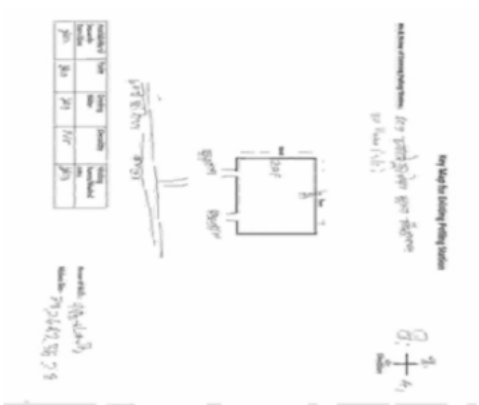

নিৰ্বাচক পঞ্জীয়ন বিষয়াৰ স্বাক্ষৰ

Nazri Naksha

Google Map View

Polling Station Building Front View

ভোটগ্ৰহন কেন্দ্ৰৰ সন্মুখৰ দৃশ্য

Cad View

Key MAP View

বিধানসভা সমষ্টিৰ নম্বৰ আৰু নাম : 58-চামগুৰি
অংশৰ নম্বৰ আৰু নাম : 1-বৰভেটি মুছলমান চূবা (২)