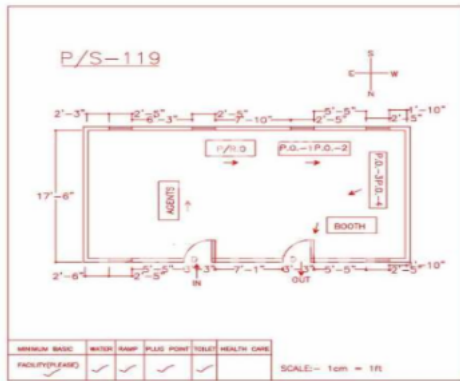

নিৰ্বাচক পঞ্জীয়ন বিষয়াৰ স্বাক্ষৰ

Nazri Naksha

Google Map View

Polling Station Building Front View

ভোটগ্ৰহন কেন্দ্ৰৰ সন্মুখৰ দৃশ্য

Cad View

Key MAP View

<p>S 1 BMX0445700</p> <p>নাম : জেচমিন চলাহাম পিতাৰ নাম : ইছমুদ্দিন ঘৰ নং : 12 বয়স : 26 লিঙ্গ : মহিলা</p> <p>ফটো উপলব্ধ</p>	<p># 2 GGY1062904</p> <p>নাম : জহুৰ আলী পিতাৰ নাম : আয়ুব আলী ঘৰ নং : 250 বয়স : 66 লিঙ্গ : পুৰুষ</p> <p>ফটো উপলব্ধ</p>	<p>S 3 GGY0566059</p> <p>নাম : আইজনী দাস স্বামীৰ নাম : ধ্ৰুৱ বৰদলৈ ঘৰ নং : 87 বয়স : 37 লিঙ্গ : মহিলা</p> <p>ফটো উপলব্ধ</p>
<p>4 GGY0086835</p> <p>নাম : নাজমিনা বেগম স্বামীৰ নাম : আনাচুল ইছলাম ঘৰ নং : 84 ক বয়স : 30 লিঙ্গ : মহিলা</p> <p>ফটো উপলব্ধ</p>	<p>S 5 ROM0196980</p> <p>নাম : ৰুবিয়া খাতুন পিতাৰ নাম : আঃ ৰাফিক ঘৰ নং : 135 বয়স : 27 লিঙ্গ : মহিলা</p> <p>ফটো উপলব্ধ</p>	<p>6 GGY0508374</p> <p>নাম : পদমিনি বৰা স্বামীৰ নাম : প্ৰভাত বৰা ঘৰ নং : 190 বয়স : 28 লিঙ্গ : মহিলা</p> <p>ফটো উপলব্ধ</p>
<p>7 GGY1060511</p> <p>নাম : ফাতেমা খাতুন পিতাৰ নাম : ওচেন আলী ঘৰ নং : 199 বয়স : 60 লিঙ্গ : মহিলা</p> <p>ফটো উপলব্ধ</p>	<p>S 8 GGY1060522</p> <p>নাম : পুতুল শইকীয়া পিতাৰ নাম : ভোলোকা শইকীয়া ঘৰ নং : 195 বয়স : 75 লিঙ্গ : পুৰুষ</p> <p>ফটো উপলব্ধ</p>	<p>S 9 GGY1060533</p> <p>নাম : শয়ন শইকীয়া স্বামীৰ নাম : পুতুল শইকীয়া ঘৰ নং : 195 বয়স : 62 লিঙ্গ : মহিলা</p> <p>ফটো উপলব্ধ</p>
<p>S 10 GGY1955493</p> <p>নাম : ধন শইকীয়া পিতাৰ নাম : পুতুল শইকীয়া ঘৰ নং : 195 বয়স : 31 লিঙ্গ : পুৰুষ</p> <p>ফটো উপলব্ধ</p>	<p>11 GGY1060544</p> <p>নাম : ৰবি চৰকাৰ পিতাৰ নাম : শচীন চৰকাৰ ঘৰ নং : 195 বয়স : 65 লিঙ্গ : পুৰুষ</p> <p>ফটো উপলব্ধ</p>	<p>12 GGY0010014</p> <p>নাম : মিন্টু দে পিতাৰ নাম : কৃষ্ণ দে ঘৰ নং : 195 বয়স : 33 লিঙ্গ : পুৰুষ</p> <p>ফটো উপলব্ধ</p>
<p>13 GGY0429399</p> <p>নাম : কিৰণ মুণি ডে স্বামীৰ নাম : মিন্টু ডে ঘৰ নং : 195 বয়স : 28 লিঙ্গ : মহিলা</p> <p>ফটো উপলব্ধ</p>	<p>14 GGY1060566</p> <p>নাম : সুৰেশ বৰা পিতাৰ নাম : বলোৰাম বৰা ঘৰ নং : 180 বয়স : 67 লিঙ্গ : পুৰুষ</p> <p>ফটো উপলব্ধ</p>	<p>15 GGY1060577</p> <p>নাম : ৰূপালী বৰা স্বামীৰ নাম : সুৰেশ বৰা ঘৰ নং : 180 বয়স : 55 লিঙ্গ : মহিলা</p> <p>ফটো উপলব্ধ</p>
<p>16 GGY0174094</p> <p>নাম : মাম বৰা স্বামীৰ নাম : মনু বৰা ঘৰ নং : 180 বয়স : 34 লিঙ্গ : মহিলা</p> <p>ফটো উপলব্ধ</p>	<p>17 GGY0172601</p> <p>নাম : প্ৰভাত বৰা পিতাৰ নাম : সুৰেশ বৰা ঘৰ নং : 180 বয়স : 31 লিঙ্গ : পুৰুষ</p> <p>ফটো উপলব্ধ</p>	<p>18 GGY1955675</p> <p>নাম : মনু বৰা পিতাৰ নাম : সুৰেশ বৰা ঘৰ নং : 180 বয়স : 31 লিঙ্গ : পুৰুষ</p> <p>ফটো উপলব্ধ</p>
<p>S 19 GGY0506469</p> <p>নাম : গীতাজলী বৰা পিতাৰ নাম : সুৰেশ বৰা ঘৰ নং : 180 বয়স : 29 লিঙ্গ : মহিলা</p> <p>ফটো উপলব্ধ</p>	<p>20 GGY1060613</p> <p>নাম : গনেশ পাঠক পিতাৰ নাম : মনেশ্বৰ পাঠক ঘৰ নং : 182 বয়স : 54 লিঙ্গ : পুৰুষ</p> <p>ফটো উপলব্ধ</p>	<p>21 GGY1060624</p> <p>নাম : পুনিমাই পাঠক স্বামীৰ নাম : গনেশ পাঠক ঘৰ নং : 182 বয়স : 46 লিঙ্গ : মহিলা</p> <p>ফটো উপলব্ধ</p>
<p>22 GGY0428268</p> <p>নাম : বন্দিতা পাঠক পিতাৰ নাম : গনেশ পাঠক ঘৰ নং : 182 বয়স : 34 লিঙ্গ : মহিলা</p> <p>ফটো উপলব্ধ</p>	<p>S 23 GGY0172072</p> <p>নাম : বসন্ত কুমাৰ ৰয় পিতাৰ নাম : মতঃ পুণ্য ৰয় ঘৰ নং : 182 বয়স : 33 লিঙ্গ : পুৰুষ</p> <p>ফটো উপলব্ধ</p>	<p>24 GGY0173971</p> <p>নাম : জোনালী বসুমতাৰী স্বামীৰ নাম : ববি বসুমতাৰী ঘৰ নং : 182 বয়স : 33 লিঙ্গ : মহিলা</p> <p>ফটো উপলব্ধ</p>
<p>25 GGY0172080</p> <p>নাম : হিতেশ্বৰ পাঠক পিতাৰ নাম : গনেশ পাঠক ঘৰ নং : 182 বয়স : 32 লিঙ্গ : পুৰুষ</p> <p>ফটো উপলব্ধ</p>	<p>26 GGY0506378</p> <p>নাম : মুনিন্দ্ৰ পাঠক পিতাৰ নাম : গনেশ পাঠক ঘৰ নং : 182 বয়স : 23 লিঙ্গ : পুৰুষ</p> <p>ফটো উপলব্ধ</p>	<p>27 GGY1060635</p> <p>নাম : ৰাজু আলী পিতাৰ নাম : আকবৰ আলী ঘৰ নং : 183 বয়স : 57 লিঙ্গ : পুৰুষ</p> <p>ফটো উপলব্ধ</p>
<p>28 GGY1060646</p> <p>নাম : তনজা বেগম স্বামীৰ নাম : ৰাজু আলী ঘৰ নং : 183 বয়স : 48 লিঙ্গ : মহিলা</p> <p>ফটো উপলব্ধ</p>	<p>29 GGY0067496</p> <p>নাম : মুন আলি পিতাৰ নাম : ৰাজু আলি ঘৰ নং : 183 বয়স : 35 লিঙ্গ : পুৰুষ</p> <p>ফটো উপলব্ধ</p>	<p>30 GGY0067579</p> <p>নাম : জুন আলি পিতাৰ নাম : ৰাজু আলি ঘৰ নং : 183 বয়স : 32 লিঙ্গ : পুৰুষ</p> <p>ফটো উপলব্ধ</p>