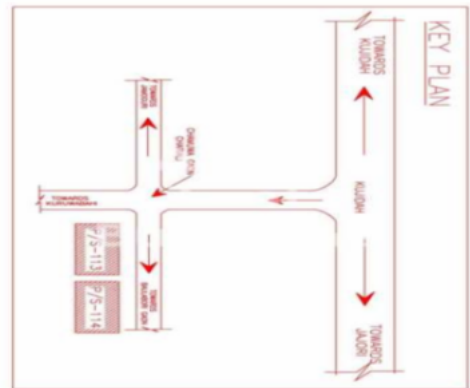

নিৰ্বাচক পঞ্জীয়ন বিষয়াৰ স্বাক্ষৰ

Nazri Naksha

Google Map View

Polling Station Building Front View

ভোটগ্ৰহন কেন্দ্ৰৰ সন্মুখৰ দৃশ্য

Cad View

Key MAP View

<p>S 1 BMX0445700</p> <p>নাম : জেচমিন চলাহাম পিতাৰ নাম : ইছমুদ্দিন ঘৰ নং : 12 বয়স : 26 লিঙ্গ : মহিলা</p> <p>ফটো উপলব্ধ</p>	<p># 2 GGY1062904</p> <p>নাম : জহুৰ আলী পিতাৰ নাম : আয়ুব আলী ঘৰ নং : 250 বয়স : 66 লিঙ্গ : পুৰুষ</p> <p>ফটো উপলব্ধ</p>	<p>S 3 GGY0566059</p> <p>নাম : আইজনী দাস স্বামীৰ নাম : ধ্ৰুৱ বৰদলৈ ঘৰ নং : 87 বয়স : 37 লিঙ্গ : মহিলা</p> <p>ফটো উপলব্ধ</p>
<p>4 GGY0086835</p> <p>নাম : নাজমিনা বেগম স্বামীৰ নাম : আনাচুল ইছলাম ঘৰ নং : 84 ক বয়স : 30 লিঙ্গ : মহিলা</p> <p>ফটো উপলব্ধ</p>	<p>S 5 ROM0196980</p> <p>নাম : ৰুবিয়া খাতুন পিতাৰ নাম : আঃ ৰাফিক ঘৰ নং : 135 বয়স : 27 লিঙ্গ : মহিলা</p> <p>ফটো উপলব্ধ</p>	<p>6 GGY0508374</p> <p>নাম : পদমিনি বৰা স্বামীৰ নাম : প্ৰভাত বৰা ঘৰ নং : 190 বয়স : 28 লিঙ্গ : মহিলা</p> <p>ফটো উপলব্ধ</p>
<p>7 GGY1060511</p> <p>নাম : ফাতেমা খাতুন পিতাৰ নাম : ওচেন আলী ঘৰ নং : 199 বয়স : 60 লিঙ্গ : মহিলা</p> <p>ফটো উপলব্ধ</p>	<p>S 8 GGY1060522</p> <p>নাম : পুতুল শইকীয়া পিতাৰ নাম : ভোলোকা শইকীয়া ঘৰ নং : 195 বয়স : 75 লিঙ্গ : পুৰুষ</p> <p>ফটো উপলব্ধ</p>	<p>S 9 GGY1060533</p> <p>নাম : শয়ন শইকীয়া স্বামীৰ নাম : পুতুল শইকীয়া ঘৰ নং : 195 বয়স : 62 লিঙ্গ : মহিলা</p> <p>ফটো উপলব্ধ</p>
<p>S 10 GGY1955493</p> <p>নাম : ধন শইকীয়া পিতাৰ নাম : পুতুল শইকীয়া ঘৰ নং : 195 বয়স : 31 লিঙ্গ : পুৰুষ</p> <p>ফটো উপলব্ধ</p>	<p>11 GGY1060544</p> <p>নাম : ৰবি চৰকাৰ পিতাৰ নাম : শচীন চৰকাৰ ঘৰ নং : 195 বয়স : 65 লিঙ্গ : পুৰুষ</p> <p>ফটো উপলব্ধ</p>	<p>12 GGY0010014</p> <p>নাম : মিন্টু দে পিতাৰ নাম : কৃষ্ণ দে ঘৰ নং : 195 বয়স : 33 লিঙ্গ : পুৰুষ</p> <p>ফটো উপলব্ধ</p>
<p>13 GGY0429399</p> <p>নাম : কিৰণ মুণি ডে স্বামীৰ নাম : মিন্টু ডে ঘৰ নং : 195 বয়স : 28 লিঙ্গ : মহিলা</p> <p>ফটো উপলব্ধ</p>	<p>14 GGY1060566</p> <p>নাম : সুৰেশ বৰা পিতাৰ নাম : বলোৰাম বৰা ঘৰ নং : 180 বয়স : 67 লিঙ্গ : পুৰুষ</p> <p>ফটো উপলব্ধ</p>	<p>15 GGY1060577</p> <p>নাম : ৰূপালী বৰা স্বামীৰ নাম : সুৰেশ বৰা ঘৰ নং : 180 বয়স : 55 লিঙ্গ : মহিলা</p> <p>ফটো উপলব্ধ</p>
<p>16 GGY0174094</p> <p>নাম : মাম বৰা স্বামীৰ নাম : মনু বৰা ঘৰ নং : 180 বয়স : 34 লিঙ্গ : মহিলা</p> <p>ফটো উপলব্ধ</p>	<p>17 GGY0172601</p> <p>নাম : প্ৰভাত বৰা পিতাৰ নাম : সুৰেশ বৰা ঘৰ নং : 180 বয়স : 31 লিঙ্গ : পুৰুষ</p> <p>ফটো উপলব্ধ</p>	<p>18 GGY1955675</p> <p>নাম : মনু বৰা পিতাৰ নাম : সুৰেশ বৰা ঘৰ নং : 180 বয়স : 31 লিঙ্গ : পুৰুষ</p> <p>ফটো উপলব্ধ</p>
<p>S 19 GGY0506469</p> <p>নাম : গীতাজলী বৰা পিতাৰ নাম : সুৰেশ বৰা ঘৰ নং : 180 বয়স : 29 লিঙ্গ : মহিলা</p> <p>ফটো উপলব্ধ</p>	<p>20 GGY1060613</p> <p>নাম : গনেশ পাঠক পিতাৰ নাম : মনেশ্বৰ পাঠক ঘৰ নং : 182 বয়স : 54 লিঙ্গ : পুৰুষ</p> <p>ফটো উপলব্ধ</p>	<p>21 GGY1060624</p> <p>নাম : পুনিমাই পাঠক স্বামীৰ নাম : গনেশ পাঠক ঘৰ নং : 182 বয়স : 46 লিঙ্গ : মহিলা</p> <p>ফটো উপলব্ধ</p>
<p>22 GGY0428268</p> <p>নাম : বন্দিতা পাঠক পিতাৰ নাম : গনেশ পাঠক ঘৰ নং : 182 বয়স : 34 লিঙ্গ : মহিলা</p> <p>ফটো উপলব্ধ</p>	<p>S 23 GGY0172072</p> <p>নাম : বসন্ত কুমাৰ ৰয় পিতাৰ নাম : মতঃ পুণ্য ৰয় ঘৰ নং : 182 বয়স : 33 লিঙ্গ : পুৰুষ</p> <p>ফটো উপলব্ধ</p>	<p>24 GGY0173971</p> <p>নাম : জোনালী বসুমতাৰী স্বামীৰ নাম : ববি বসুমতাৰী ঘৰ নং : 182 বয়স : 33 লিঙ্গ : মহিলা</p> <p>ফটো উপলব্ধ</p>
<p>25 GGY0172080</p> <p>নাম : হিতেশ্বৰ পাঠক পিতাৰ নাম : গনেশ পাঠক ঘৰ নং : 182 বয়স : 32 লিঙ্গ : পুৰুষ</p> <p>ফটো উপলব্ধ</p>	<p>26 GGY0506378</p> <p>নাম : মুনিন্দ্ৰ পাঠক পিতাৰ নাম : গনেশ পাঠক ঘৰ নং : 182 বয়স : 23 লিঙ্গ : পুৰুষ</p> <p>ফটো উপলব্ধ</p>	<p>27 GGY1060635</p> <p>নাম : ৰাজু আলী পিতাৰ নাম : আকবৰ আলী ঘৰ নং : 183 বয়স : 57 লিঙ্গ : পুৰুষ</p> <p>ফটো উপলব্ধ</p>
<p>28 GGY1060646</p> <p>নাম : তনজা বেগম স্বামীৰ নাম : ৰাজু আলী ঘৰ নং : 183 বয়স : 48 লিঙ্গ : মহিলা</p> <p>ফটো উপলব্ধ</p>	<p>29 GGY0067496</p> <p>নাম : মুন আলি পিতাৰ নাম : ৰাজু আলি ঘৰ নং : 183 বয়স : 35 লিঙ্গ : পুৰুষ</p> <p>ফটো উপলব্ধ</p>	<p>30 GGY0067579</p> <p>নাম : জুন আলি পিতাৰ নাম : ৰাজু আলি ঘৰ নং : 183 বয়স : 32 লিঙ্গ : পুৰুষ</p> <p>ফটো উপলব্ধ</p>