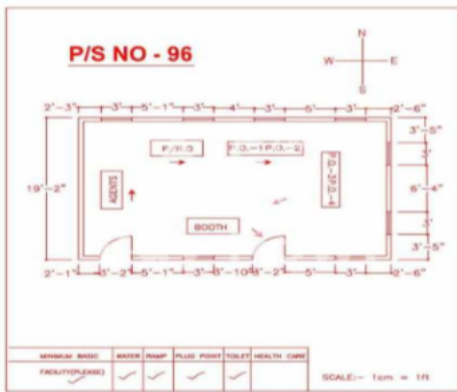

নিৰ্বাচক পঞ্জীয়ন বিষয়াৰ স্বাক্ষৰ

Nazri Naksha

Google Map View

Polling Station Building Front View

ভোটগ্ৰহন কেন্দ্ৰৰ সন্মুখৰ দৃশ্য

Cad View

Key MAP View

1 নাম : আনাৰ হুছেন পিতাৰ নাম: আক্ৰম আলী শেখ ঘৰ নং : 1 বয়স : 65 লিঙ্গ : পুৰুষ	GGY9134569 ফটো উপলব্ধ	2 নাম : জবেদা খাতুন স্বামীৰ নাম: আনাৰ হুছেন ঘৰ নং : 1 বয়স : 58 লিঙ্গ : মহিলা	GGY9134570 ফটো উপলব্ধ	3 নাম : মৰন আলী পিতাৰ নাম: আনাৰ হুছেইন ঘৰ নং : 1 বয়স : 37 লিঙ্গ : পুৰুষ	GGY9134581 ফটো উপলব্ধ
4 নাম : নিৰলা বেগম স্বামীৰ নাম: মৰন আলী ঘৰ নং : 1 বয়স : 34 লিঙ্গ : মহিলা	GGY9134592 ফটো উপলব্ধ	5 নাম : ছহিদা খাতুন পিতাৰ নাম: আনাৰ হুছেন ঘৰ নং : 01 বয়স : 30 লিঙ্গ : মহিলা	GGY1959622 ফটো উপলব্ধ	6 নাম : হৰিবৰ বহমান পিতাৰ নাম: আনাৰ হুছেইন ঘৰ নং : 1 বয়স : 29 লিঙ্গ : পুৰুষ	GGY0236729 ফটো উপলব্ধ
7 নাম : মজিবুৰ বহমান পিতাৰ নাম: আনাৰ হুছেইন ঘৰ নং : 1 বয়স : 23 লিঙ্গ : পুৰুষ	GGY0600593 ফটো উপলব্ধ	8 নাম : বুকীয়া হাইদাৰ স্বামীৰ নাম: বফিকুল ইছলাম ঘৰ নং : 1 বয়স : 49 লিঙ্গ : মহিলা	GGY1114712 ফটো উপলব্ধ	9 নাম : বফিকুল ইছলাম পিতাৰ নাম: ছফিৰ উদ্দিন ঘৰ নং : 1 বয়স : 48 লিঙ্গ : পুৰুষ	GGY1114701 ফটো উপলব্ধ
10 নাম : আবচানা বেগম স্বামীৰ নাম: বিয়াজ উদ্দিন আহমেদ ঘৰ নং : 1 বয়স : 50 লিঙ্গ : মহিলা	GGY1115271 ফটো উপলব্ধ	11 নাম : আব্দুল হেকীম পিতাৰ নাম: তৈয়ব আলী ঘৰ নং : 1 বয়স : 57 লিঙ্গ : পুৰুষ	GGY1115088 ফটো উপলব্ধ	12 নাম : ছালেহা খাতুন স্বামীৰ নাম: আব্দুল হেকীম ঘৰ নং : 1 বয়স : 57 লিঙ্গ : মহিলা	GGY1115099 ফটো উপলব্ধ
13 নাম : জয়গন বিবি পিতাৰ নাম: আব্দুল হেকীম ঘৰ নং : 1 বয়স : 39 লিঙ্গ : মহিলা	GGY1115102 ফটো উপলব্ধ	14 নাম : নূৰনেহাৰ বেগম পিতাৰ নাম: আব্দুল হেকীম ঘৰ নং : 1 বয়স : 31 লিঙ্গ : মহিলা	GGY0218446 ফটো উপলব্ধ	# 15 নাম : ছাদাম হুছেন পিতাৰ নাম: আব্দুল হেকীম ঘৰ নং : 1 বয়স : 29 লিঙ্গ : পুৰুষ	GGY0218495 ফটো উপলব্ধ
16 নাম : জলেকা খাতুন স্বামীৰ নাম: আইন উদ্দিন ঘৰ নং : 1 বয়স : 75 লিঙ্গ : মহিলা	GGY9134627 ফটো উপলব্ধ	17 নাম : আবুল কাসেম পিতাৰ নাম: আইন উদ্দিন ঘৰ নং : 1 বয়স : 56 লিঙ্গ : পুৰুষ	GGY9134605 ফটো উপলব্ধ	# 18 নাম : বাহিমা বেগম স্বামীৰ নাম: আবুল কাসেম ঘৰ নং : 1 বয়স : 45 লিঙ্গ : মহিলা	GGY9134616 ফটো উপলব্ধ
19 নাম : পাৰবিনা বেগম পিতাৰ নাম: আবুল কাসেম ঘৰ নং : 2 বয়স : 28 লিঙ্গ : মহিলা	ROM0216754 ফটো উপলব্ধ	# 20 নাম : বমজান আলী পিতাৰ নাম: আব্দুল কাসেম ঘৰ নং : 2 বয়স : 27 লিঙ্গ : পুৰুষ	GGY0425959 ফটো উপলব্ধ	21 নাম : ফজৰ আলী পিতাৰ নাম: আব্দুল কুদ্দুছ ঘৰ নং : 2 বয়স : 55 লিঙ্গ : পুৰুষ	GGY1115408 ফটো উপলব্ধ
22 নাম : মনচুৰ আলী পিতাৰ নাম: আব্দুল কুদ্দুছ ঘৰ নং : 2 বয়স : 49 লিঙ্গ : পুৰুষ	GGY1115420 ফটো উপলব্ধ	23 নাম : বফিকুল ইছলাম পিতাৰ নাম: আব্দুল ছালাম ঘৰ নং : 2 বয়স : 45 লিঙ্গ : পুৰুষ	GGY0283085 ফটো উপলব্ধ	24 নাম : হাজেৰা খাতুন স্বামীৰ নাম: মনচুৰ আলী ঘৰ নং : 2 বয়স : 45 লিঙ্গ : মহিলা	GGY1115431 ফটো উপলব্ধ
25 নাম : নেকজান বেগম স্বামীৰ নাম: বফিকুল ইছলাম ঘৰ নং : 2 বয়স : 41 লিঙ্গ : মহিলা	GGY1115419 ফটো উপলব্ধ	26 নাম : শাহনাজ পাৰবিন পিতাৰ নাম: বফিকুল ইছলাম ঘৰ নং : 2 বয়স : 26 লিঙ্গ : মহিলা	GGY0548354 ফটো উপলব্ধ	27 নাম : মৌচুমী বেগম পিতাৰ নাম: মনচুৰ আলী ঘৰ নং : 2 বয়স : 24 লিঙ্গ : মহিলা	GGY0615740 ফটো উপলব্ধ
28 নাম : হাজেৰা খাতুন স্বামীৰ নাম: আব্দুল মালেক ঘৰ নং : 2 বয়স : 75 লিঙ্গ : মহিলা	GGY1115862 ফটো উপলব্ধ	29 নাম : আব্দুল ইন্দিচ আলী পিতাৰ নাম: আব্দুল মালেক ঘৰ নং : 2 বয়স : 55 লিঙ্গ : পুৰুষ	GGY1115895 ফটো উপলব্ধ	30 নাম : জ্যোৎস্নাৰা খাতুন স্বামীৰ নাম: ছাদিক আলী ঘৰ নং : 2 বয়স : 52 লিঙ্গ : মহিলা	GGY1115884 ফটো উপলব্ধ