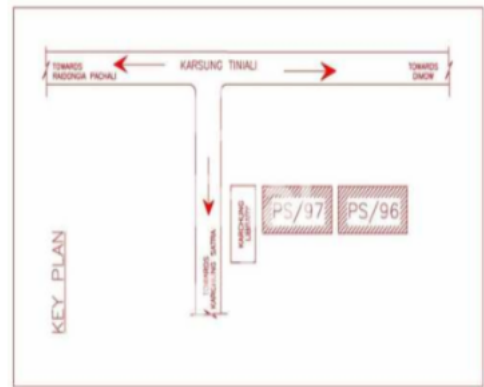

নিৰ্বাচক পঞ্জীয়ন বিষয়াৰ স্বাক্ষৰ

Nazri Naksha

Google Map View

Polling Station Building Front View

ভোটগ্ৰহন কেন্দ্ৰৰ সন্মুখৰ দৃশ্য

Cad View

Key MAP View

1 নাম : আনাৰ হুছেন পিতাৰ নাম: আক্ৰম আলী শেখ ঘৰ নং : 1 বয়স : 65 লিঙ্গ : পুৰুষ	GGY9134569 ফটো উপলব্ধ	2 নাম : জবেদা খাতুন স্বামীৰ নাম: আনাৰ হুছেন ঘৰ নং : 1 বয়স : 58 লিঙ্গ : মহিলা	GGY9134570 ফটো উপলব্ধ	3 নাম : মৰন আলী পিতাৰ নাম: আনাৰ হুছেইন ঘৰ নং : 1 বয়স : 37 লিঙ্গ : পুৰুষ	GGY9134581 ফটো উপলব্ধ
4 নাম : নিৰলা বেগম স্বামীৰ নাম: মৰন আলী ঘৰ নং : 1 বয়স : 34 লিঙ্গ : মহিলা	GGY9134592 ফটো উপলব্ধ	5 নাম : ছহিদা খাতুন পিতাৰ নাম: আনাৰ হুছেন ঘৰ নং : 01 বয়স : 30 লিঙ্গ : মহিলা	GGY1959622 ফটো উপলব্ধ	6 নাম : হৰিবৰ বহমান পিতাৰ নাম: আনাৰ হুছেইন ঘৰ নং : 1 বয়স : 29 লিঙ্গ : পুৰুষ	GGY0236729 ফটো উপলব্ধ
7 নাম : মজিবুৰ বহমান পিতাৰ নাম: আনাৰ হুছেইন ঘৰ নং : 1 বয়স : 23 লিঙ্গ : পুৰুষ	GGY0600593 ফটো উপলব্ধ	8 নাম : বুকীয়া হাইদাৰ স্বামীৰ নাম: বফিকুল ইছলাম ঘৰ নং : 1 বয়স : 49 লিঙ্গ : মহিলা	GGY1114712 ফটো উপলব্ধ	9 নাম : বফিকুল ইছলাম পিতাৰ নাম: ছফিৰ উদ্দিন ঘৰ নং : 1 বয়স : 48 লিঙ্গ : পুৰুষ	GGY1114701 ফটো উপলব্ধ
10 নাম : আবচানা বেগম স্বামীৰ নাম: বিয়াজ উদ্দিন আহমেদ ঘৰ নং : 1 বয়স : 50 লিঙ্গ : মহিলা	GGY1115271 ফটো উপলব্ধ	11 নাম : আব্দুল হেকীম পিতাৰ নাম: তৈয়ব আলী ঘৰ নং : 1 বয়স : 57 লিঙ্গ : পুৰুষ	GGY1115088 ফটো উপলব্ধ	12 নাম : ছালেহা খাতুন স্বামীৰ নাম: আব্দুল হেকীম ঘৰ নং : 1 বয়স : 57 লিঙ্গ : মহিলা	GGY1115099 ফটো উপলব্ধ
13 নাম : জয়গন বিবি পিতাৰ নাম: আব্দুল হেকীম ঘৰ নং : 1 বয়স : 39 লিঙ্গ : মহিলা	GGY1115102 ফটো উপলব্ধ	14 নাম : নূৰনেহাৰ বেগম পিতাৰ নাম: আব্দুল হেকীম ঘৰ নং : 1 বয়স : 31 লিঙ্গ : মহিলা	GGY0218446 ফটো উপলব্ধ	# 15 নাম : ছাদাম হুছেন পিতাৰ নাম: আব্দুল হেকীম ঘৰ নং : 1 বয়স : 29 লিঙ্গ : পুৰুষ	GGY0218495 ফটো উপলব্ধ
16 নাম : জলেকা খাতুন স্বামীৰ নাম: আইন উদ্দিন ঘৰ নং : 1 বয়স : 75 লিঙ্গ : মহিলা	GGY9134627 ফটো উপলব্ধ	17 নাম : আবুল কাসেম পিতাৰ নাম: আইন উদ্দিন ঘৰ নং : 1 বয়স : 56 লিঙ্গ : পুৰুষ	GGY9134605 ফটো উপলব্ধ	# 18 নাম : বাহিমা বেগম স্বামীৰ নাম: আবুল কাসেম ঘৰ নং : 1 বয়স : 45 লিঙ্গ : মহিলা	GGY9134616 ফটো উপলব্ধ
19 নাম : পাৰবিনা বেগম পিতাৰ নাম: আবুল কাসেম ঘৰ নং : 2 বয়স : 28 লিঙ্গ : মহিলা	ROM0216754 ফটো উপলব্ধ	# 20 নাম : বমজান আলী পিতাৰ নাম: আব্দুল কাসেম ঘৰ নং : 2 বয়স : 27 লিঙ্গ : পুৰুষ	GGY0425959 ফটো উপলব্ধ	21 নাম : ফজৰ আলী পিতাৰ নাম: আব্দুল কুদ্দুছ ঘৰ নং : 2 বয়স : 55 লিঙ্গ : পুৰুষ	GGY1115408 ফটো উপলব্ধ
22 নাম : মনচুৰ আলী পিতাৰ নাম: আব্দুল কুদ্দুছ ঘৰ নং : 2 বয়স : 49 লিঙ্গ : পুৰুষ	GGY1115420 ফটো উপলব্ধ	23 নাম : বফিকুল ইছলাম পিতাৰ নাম: আব্দুল ছালাম ঘৰ নং : 2 বয়স : 45 লিঙ্গ : পুৰুষ	GGY0283085 ফটো উপলব্ধ	24 নাম : হাজেৰা খাতুন স্বামীৰ নাম: মনচুৰ আলী ঘৰ নং : 2 বয়স : 45 লিঙ্গ : মহিলা	GGY1115431 ফটো উপলব্ধ
25 নাম : নেকজান বেগম স্বামীৰ নাম: বফিকুল ইছলাম ঘৰ নং : 2 বয়স : 41 লিঙ্গ : মহিলা	GGY1115419 ফটো উপলব্ধ	26 নাম : শাহনাজ পাৰবিন পিতাৰ নাম: বফিকুল ইছলাম ঘৰ নং : 2 বয়স : 26 লিঙ্গ : মহিলা	GGY0548354 ফটো উপলব্ধ	27 নাম : মৌচুমী বেগম পিতাৰ নাম: মনচুৰ আলী ঘৰ নং : 2 বয়স : 24 লিঙ্গ : মহিলা	GGY0615740 ফটো উপলব্ধ
28 নাম : হাজেৰা খাতুন স্বামীৰ নাম: আব্দুল মালেক ঘৰ নং : 2 বয়স : 75 লিঙ্গ : মহিলা	GGY1115862 ফটো উপলব্ধ	29 নাম : আব্দুল ইন্দিচ আলী পিতাৰ নাম: আব্দুল মালেক ঘৰ নং : 2 বয়স : 55 লিঙ্গ : পুৰুষ	GGY1115895 ফটো উপলব্ধ	30 নাম : জ্যোৎস্নাৰা খাতুন স্বামীৰ নাম: ছাদিক আলী ঘৰ নং : 2 বয়স : 52 লিঙ্গ : মহিলা	GGY1115884 ফটো উপলব্ধ