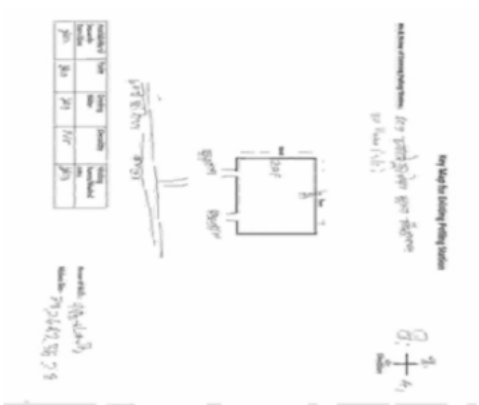

নিৰ্বাচক পঞ্জীয়ন বিষয়াৰ স্বাক্ষৰ

Nazri Naksha

Google Map View

Polling Station Building Front View

ভোটগ্ৰহন কেন্দ্ৰৰ সন্মুখৰ দৃশ্য

Cad View

Key MAP View

1 নাম : জামালউদ্দিন পিতাৰ নাম: বুদ্ধম আলী ঘৰ নং : ৭৬ বয়স : 64 লিঙ্গ : পুৰুষ	GGY9137535 ফটো উপলব্ধ	2 নাম : মাছোদা বেগম স্বামীৰ নাম: জামালউদ্দিন ঘৰ নং : ৭৬ বয়স : 52 লিঙ্গ : মহিলা	GGY9137546 ফটো উপলব্ধ	3 নাম : নাজমা বেগম স্বামীৰ নাম: জামাল উদ্দিন ঘৰ নং : ৭৬ বয়স : 32 লিঙ্গ : মহিলা	GGY0342857 ফটো উপলব্ধ
4 নাম : খাইবুল ইছলাম পিতাৰ নাম: জামাল উদ্দিন ঘৰ নং : ৭৬ বয়স : 27 লিঙ্গ : পুৰুষ	GGY0394106 ফটো উপলব্ধ	5 নাম : ৰূপছানা বেগম পিতাৰ নাম: জামাল উদ্দিন ঘৰ নং : ৭৬ বয়স : 26 লিঙ্গ : মহিলা	GGY0416453 ফটো উপলব্ধ	6 নাম : ছামচুন শেহাৰ স্বামীৰ নাম: খাইবুল ইছলাম ঘৰ নং : ৭৬ বয়স : 24 লিঙ্গ : মহিলা	GGY0645127 ফটো উপলব্ধ
7 নাম : চুহানা বেগম পিতাৰ নাম: জামাল উদ্দিন ঘৰ নং : 76 বয়স : 22 লিঙ্গ : মহিলা	ROM0014597 ফটো উপলব্ধ	8 নাম : ইমৰান হুছেইন পিতাৰ নাম: জামাল উদ্দিন ঘৰ নং : ৭৬ ক বয়স : 28 লিঙ্গ : পুৰুষ	GGY0394098 ফটো উপলব্ধ	9 নাম : ফাৰজিনা চুলতানা স্বামীৰ নাম: ইমৰান হুছেইন ঘৰ নং : ৭৬ ক বয়স : 26 লিঙ্গ : মহিলা	GGY0429597 ফটো উপলব্ধ
10 নাম : হাসমত আলী পিতাৰ নাম: আব্দুল ৰশিদ ঘৰ নং : 76খ বয়স : 50 লিঙ্গ : পুৰুষ	GGY7657786 ফটো উপলব্ধ	11 নাম : মেহেৰ জান বেগম স্বামীৰ নাম: আপছৰউদ্দিন ঘৰ নং : ৭৭ বয়স : 65 লিঙ্গ : মহিলা	GGY9137557 ফটো উপলব্ধ	12 নাম : অমিলা খাতুন স্বামীৰ নাম: নাজিম উদ্দিন ঘৰ নং : ৭৭ বয়স : 58 লিঙ্গ : মহিলা	GGY9137580 ফটো উপলব্ধ
13 নাম : নাজিম উদ্দিন পিতাৰ নাম: কালু শেখ ঘৰ নং : ৭৭ বয়স : 54 লিঙ্গ : পুৰুষ	GGY9137579 ফটো উপলব্ধ	14 নাম : মফিজউদ্দিন পিতাৰ নাম: আপছৰউদ্দিন ঘৰ নং : ৭৭ বয়স : 38 লিঙ্গ : পুৰুষ	GGY9137568 ফটো উপলব্ধ	15 নাম : আজিজুল হক পিতাৰ নাম: আফছৰ উদ্দিন, ঘৰ নং : ৭৭ বয়স : 31 লিঙ্গ : পুৰুষ	GGY0163907 ফটো উপলব্ধ
16 নাম : হাফজৰ ৰহমান পিতাৰ নাম: নাজিম উদ্দিন ঘৰ নং : ৭৭ বয়স : 30 লিঙ্গ : পুৰুষ	GGY9143866 ফটো উপলব্ধ	17 নাম : চেহনাজ চুলতানা স্বামীৰ নাম: মফিজ উদ্দিন ঘৰ নং : ৭৭ বয়স : 28 লিঙ্গ : মহিলা	GGY0164178 ফটো উপলব্ধ	18 নাম : ৰুকচানা খাতুন স্বামীৰ নাম: আজিজুল হক ঘৰ নং : ৭৭ বয়স : 22 লিঙ্গ : মহিলা	ROM0076034 ফটো উপলব্ধ
19 নাম : সনীমতী বৰদলৈ স্বামীৰ নাম: বেডেল বৰদলৈ ঘৰ নং : 79 বয়স : 65 লিঙ্গ : মহিলা	GGY9137626 ফটো উপলব্ধ	20 নাম : বিজু বৰদলৈ পিতাৰ নাম: বেডেল বৰদলৈ ঘৰ নং : 79 বয়স : 40 লিঙ্গ : পুৰুষ	GGY9137637 ফটো উপলব্ধ	21 নাম : ৰিতু বৰদলৈ পিতাৰ নাম: বেডেল বৰদলৈ ঘৰ নং : 79 বয়স : 38 লিঙ্গ : পুৰুষ	GGY9137648 ফটো উপলব্ধ
22 নাম : বিনুদ বৰদলৈ পিতাৰ নাম: বেডেল বৰদলৈ ঘৰ নং : 79 বয়স : 33 লিঙ্গ : পুৰুষ	GGY9137659 ফটো উপলব্ধ	23 নাম : ৰমেন বৰদলৈ পিতাৰ নাম: সুৰথ বৰদলৈ ঘৰ নং : 80 বয়স : 67 লিঙ্গ : পুৰুষ	GGY9137717 ফটো উপলব্ধ	24 নাম : অনিমা বৰদলৈ স্বামীৰ নাম: ৰমেন বৰদলৈ ঘৰ নং : 80 বয়স : 62 লিঙ্গ : মহিলা	GGY9137728 ফটো উপলব্ধ
25 নাম : জিতেন্দ্ৰ ডেকা স্বামীৰ নাম: সুভেশ্বৰ ডেকা ঘৰ নং : 80 বয়স : 57 লিঙ্গ : মহিলা	GGY9137706 ফটো উপলব্ধ	26 নাম : মৌচুমী ডেকা পিতাৰ নাম: সুভেশ্বৰ ডেকা ঘৰ নং : 80 বয়স : 29 লিঙ্গ : মহিলা	GGY0166918 ফটো উপলব্ধ	27 নাম : অশোক কুমাৰ বৰদলৈ পিতাৰ নাম: ৰমেন বৰদলৈ ঘৰ নং : 80 বয়স : 20 লিঙ্গ : পুৰুষ	ROM0049999 ফটো উপলব্ধ
28 নাম : অঞ্জুমানি বৰদলৈ স্বামীৰ নাম: দিগেন্দ্ৰ বৰদলৈ ঘৰ নং : 81 বয়স : 48 লিঙ্গ : মহিলা	GGY9137795 ফটো উপলব্ধ	29 নাম : অংকিতা বৰদলৈ পিতাৰ নাম: দিগেন্দ্ৰ বৰদলৈ ঘৰ নং : 81 বয়স : 32 লিঙ্গ : মহিলা	GGY0167239 ফটো উপলব্ধ	30 নাম : সুমিত্ৰা বৰদলৈ স্বামীৰ নাম: জহলাল বৰদলৈ ঘৰ নং : 82 বয়স : 60 লিঙ্গ : মহিলা	GGY9137808 ফটো উপলব্ধ