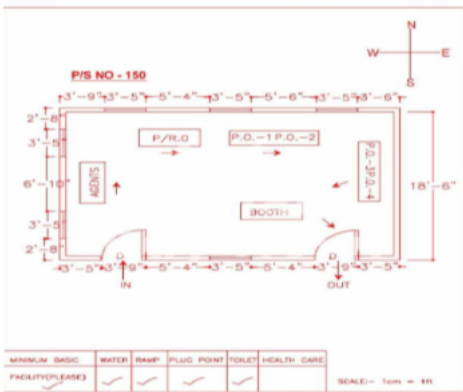

নিৰ্বাচক পঞ্জীয়ন বিষয়াৰ স্বাক্ষৰ

Nazri Naksha

Google Map View

Polling Station Building Front View

ভোটগ্ৰহন কেন্দ্ৰৰ সন্মুখৰ দৃশ্য

Cad View

Key MAP View

1 নাম : আশ্ৰব আলী পিতাৰ নাম: ইব্রাহিম আলী ঘৰ নং : 1 বয়স : 60 লিঙ্গ : পুৰুষ	GGY1334561 ফটো উপলব্ধ	2 নাম : চুফিয়া খাতুন স্বামীৰ নাম: আশ্ৰব আলী ঘৰ নং : 1 বয়স : 50 লিঙ্গ : মহিলা	GGY1334572 ফটো উপলব্ধ	E 3 নাম : জেছমিনা খাতুন পিতাৰ নাম: আশ্ৰব আলী ঘৰ নং : 3 বয়স : 31 লিঙ্গ : মহিলা	GGY0515866 ফটো উপলব্ধ
4 নাম : আশাদুল হক পিতাৰ নাম: আশ্ৰব আলী ঘৰ নং : 1 বয়স : 28 লিঙ্গ : পুৰুষ	GGY0001156 ফটো উপলব্ধ	5 নাম : ইকবাল হুচেন পিতাৰ নাম: ইদ্রিছ আলী ঘৰ নং : 2 বয়স : 54 লিঙ্গ : পুৰুষ	GGY1334583 ফটো উপলব্ধ	6 নাম : বিনাৰা বেগম স্বামীৰ নাম: ইকবাল হুচেন ঘৰ নং : 2 বয়স : 46 লিঙ্গ : মহিলা	GGY1334594 ফটো উপলব্ধ
7 নাম : আনৱাৰ হুচেইন পিতাৰ নাম: ইকবাল হুচেইন ঘৰ নং : 2 বয়স : 28 লিঙ্গ : পুৰুষ	GGY0287508 ফটো উপলব্ধ	8 নাম : দিলদাৰ হুচেইন পিতাৰ নাম: ইকবাল হুচেইন ঘৰ নং : 2 বয়স : 27 লিঙ্গ : পুৰুষ	GGY0237032 ফটো উপলব্ধ	9 নাম : আমিনা খাতুন স্বামীৰ নাম: আনৱাৰ হুচেইন ঘৰ নং : 2 বয়স : 26 লিঙ্গ : মহিলা	GGY0436170 ফটো উপলব্ধ
10 নাম : জুনমনি খাতুন স্বামীৰ নাম: দিলদাৰ হুচেইন ঘৰ নং : 2 বয়স : 25 লিঙ্গ : মহিলা	GGY0506691 ফটো উপলব্ধ	11 নাম : আজাহাৰ উদ্দিন পিতাৰ নাম: ইকবাল হুচেইন ঘৰ নং : 2 বয়স : 22 লিঙ্গ : পুৰুষ	GGY0506873 ফটো উপলব্ধ	12 নাম : আলফাজ উদ্দিন পিতাৰ নাম: ইকবাল হুচেইন ঘৰ নং : 2 কু বয়স : 21 লিঙ্গ : পুৰুষ	ROM0143719 ফটো উপলব্ধ
E 13 নাম : চুফিয়া খাতুন স্বামীৰ নাম: ইদ্রিছ আলী ঘৰ নং : 3 বয়স : 80 লিঙ্গ : মহিলা	GGY1334607 ফটো উপলব্ধ	14 নাম : ইমাম হুচেইন পিতাৰ নাম: ইদ্রিছ আলী ঘৰ নং : 3 বয়স : 44 লিঙ্গ : পুৰুষ	GGY1334618 ফটো উপলব্ধ	15 নাম : পাৰবিনা চুলতানা স্বামীৰ নাম: ইমাম হুচেইন ঘৰ নং : 3 বয়স : 35 লিঙ্গ : মহিলা	GGY1944849 ফটো উপলব্ধ
16 নাম : ফাতেমা খাতুন স্বামীৰ নাম: বমজান আলী ঘৰ নং : 8 বয়স : 66 লিঙ্গ : মহিলা	GGY1334629 ফটো উপলব্ধ	S 17 নাম : মমতাজ বেগম স্বামীৰ নাম: জাকিৰ হুচেইন ঘৰ নং : 8 বয়স : 40 লিঙ্গ : মহিলা	GGY1334641 ফটো উপলব্ধ	18 নাম : জামিৰ হুচেইন পিতাৰ নাম: বমজান আলী ঘৰ নং : 8 বয়স : 40 লিঙ্গ : পুৰুষ	GGY1334652 ফটো উপলব্ধ
19 নাম : গুলজাৰ হুচেইন পিতাৰ নাম: বমজান আলী ঘৰ নং : 8 বয়স : 35 লিঙ্গ : পুৰুষ	GGY1944770 ফটো উপলব্ধ	20 নাম : ফাতেমা খাতুন স্বামীৰ নাম: গুলজাৰ হুচেইন ঘৰ নং : 8 বয়স : 35 লিঙ্গ : মহিলা	GGY0218792 ফটো উপলব্ধ	21 নাম : জামাল উদ্দিন পিতাৰ নাম: আব্দুৰ ৰহিম ঘৰ নং : 5 বয়স : 48 লিঙ্গ : পুৰুষ	GGY1334663 ফটো উপলব্ধ
22 নাম : মমতাজ বেগম স্বামীৰ নাম: জামাল উদ্দিন ঘৰ নং : 5 বয়স : 40 লিঙ্গ : মহিলা	GGY1334674 ফটো উপলব্ধ	23 নাম : আব্দুৰ ৰহিম পিতাৰ নাম: ইছমাইল চৰকাৰ ঘৰ নং : 6 বয়স : 75 লিঙ্গ : পুৰুষ	GGY1334685 ফটো উপলব্ধ	24 নাম : জাহেদা খাতুন স্বামীৰ নাম: আব্দুৰ ৰহিম ঘৰ নং : 6 বয়স : 67 লিঙ্গ : মহিলা	GGY1334696 ফটো উপলব্ধ
25 নাম : মাইন উদ্দিন পিতাৰ নাম: আব্দুল ৰহিম ঘৰ নং : 6 বয়স : 33 লিঙ্গ : পুৰুষ	GGY0011911 ফটো উপলব্ধ	26 নাম : মাৰুফা খাতুন স্বামীৰ নাম: মাইন উদ্দিন ঘৰ নং : 6 বয়স : 29 লিঙ্গ : মহিলা	ROM0042218 ফটো উপলব্ধ	27 নাম : হাফিজ উদ্দিন পিতাৰ নাম: আব্দুল ৰহিম ঘৰ নং : 6 বয়স : 28 লিঙ্গ : পুৰুষ	GGY0218842 ফটো উপলব্ধ
28 নাম : আজিম উদ্দিন পিতাৰ নাম: আব্দুল ৰহিম ঘৰ নং : 6 বয়স : 27 লিঙ্গ : পুৰুষ	GGY0445221 ফটো উপলব্ধ	29 নাম : আমেনা খাতুন স্বামীৰ নাম: আবু ইছা ঘৰ নং : 9 বয়স : 86 লিঙ্গ : মহিলা	GGY1334709 ফটো উপলব্ধ	30 নাম : মকবুল হুচেইন পিতাৰ নাম: আবু ইছা ঘৰ নং : 9 বয়স : 50 লিঙ্গ : পুৰুষ	GGY1334710 ফটো উপলব্ধ