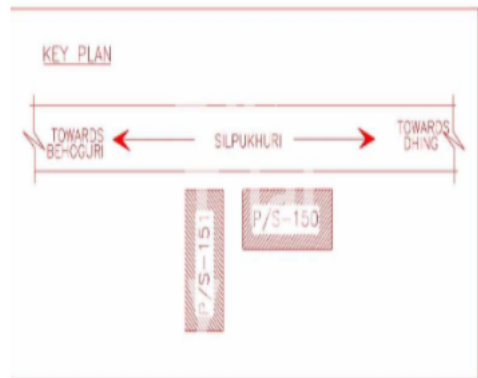

নিৰ্বাচক পঞ্জীয়ন বিষয়াৰ স্বাক্ষৰ

Nazri Naksha

Google Map View

Polling Station Building Front View

ভোটগ্ৰহন কেন্দ্ৰৰ সন্মুখৰ দৃশ্য

Cad View

Key MAP View

1 নাম : আশ্ৰব আলী পিতাৰ নাম: ইব্রাহিম আলী ঘৰ নং : 1 বয়স : 60 লিঙ্গ : পুৰুষ	GGY1334561 ফটো উপলব্ধ	2 নাম : চুফিয়া খাতুন স্বামীৰ নাম: আশ্ৰব আলী ঘৰ নং : 1 বয়স : 50 লিঙ্গ : মহিলা	GGY1334572 ফটো উপলব্ধ	E 3 নাম : জেছমিনা খাতুন পিতাৰ নাম: আশ্ৰব আলী ঘৰ নং : 3 বয়স : 31 লিঙ্গ : মহিলা	GGY0515866 ফটো উপলব্ধ
4 নাম : আশাদুল হক পিতাৰ নাম: আশ্ৰব আলী ঘৰ নং : 1 বয়স : 28 লিঙ্গ : পুৰুষ	GGY0001156 ফটো উপলব্ধ	5 নাম : ইকবাল হুচেন পিতাৰ নাম: ইদ্রিছ আলী ঘৰ নং : 2 বয়স : 54 লিঙ্গ : পুৰুষ	GGY1334583 ফটো উপলব্ধ	6 নাম : বিনাৰা বেগম স্বামীৰ নাম: ইকবাল হুচেন ঘৰ নং : 2 বয়স : 46 লিঙ্গ : মহিলা	GGY1334594 ফটো উপলব্ধ
7 নাম : আনৱাৰ হুচেইন পিতাৰ নাম: ইকবাল হুচেইন ঘৰ নং : 2 বয়স : 28 লিঙ্গ : পুৰুষ	GGY0287508 ফটো উপলব্ধ	8 নাম : দিলদাৰ হুচেইন পিতাৰ নাম: ইকবাল হুচেইন ঘৰ নং : 2 বয়স : 27 লিঙ্গ : পুৰুষ	GGY0237032 ফটো উপলব্ধ	9 নাম : আমিনা খাতুন স্বামীৰ নাম: আনৱাৰ হুচেইন ঘৰ নং : 2 বয়স : 26 লিঙ্গ : মহিলা	GGY0436170 ফটো উপলব্ধ
10 নাম : জুনমনি খাতুন স্বামীৰ নাম: দিলদাৰ হুচেইন ঘৰ নং : 2 বয়স : 25 লিঙ্গ : মহিলা	GGY0506691 ফটো উপলব্ধ	11 নাম : আজাহাৰ উদ্দিন পিতাৰ নাম: ইকবাল হুচেইন ঘৰ নং : 2 বয়স : 22 লিঙ্গ : পুৰুষ	GGY0506873 ফটো উপলব্ধ	12 নাম : আলফাজ উদ্দিন পিতাৰ নাম: ইকবাল হুচেইন ঘৰ নং : 2 কু বয়স : 21 লিঙ্গ : পুৰুষ	ROM0143719 ফটো উপলব্ধ
E 13 নাম : চুফিয়া খাতুন স্বামীৰ নাম: ইদ্রিছ আলী ঘৰ নং : 3 বয়স : 80 লিঙ্গ : মহিলা	GGY1334607 ফটো উপলব্ধ	14 নাম : ইমাম হুচেইন পিতাৰ নাম: ইদ্রিছ আলী ঘৰ নং : 3 বয়স : 44 লিঙ্গ : পুৰুষ	GGY1334618 ফটো উপলব্ধ	15 নাম : পাৰবিনা চুলতানা স্বামীৰ নাম: ইমাম হুচেইন ঘৰ নং : 3 বয়স : 35 লিঙ্গ : মহিলা	GGY1944849 ফটো উপলব্ধ
16 নাম : ফাতেমা খাতুন স্বামীৰ নাম: বমজান আলী ঘৰ নং : 8 বয়স : 66 লিঙ্গ : মহিলা	GGY1334629 ফটো উপলব্ধ	S 17 নাম : মমতাজ বেগম স্বামীৰ নাম: জাকিৰ হুচেইন ঘৰ নং : 8 বয়স : 40 লিঙ্গ : মহিলা	GGY1334641 ফটো উপলব্ধ	18 নাম : জামিৰ হুচেইন পিতাৰ নাম: বমজান আলী ঘৰ নং : 8 বয়স : 40 লিঙ্গ : পুৰুষ	GGY1334652 ফটো উপলব্ধ
19 নাম : গুলজাৰ হুচেইন পিতাৰ নাম: বমজান আলী ঘৰ নং : 8 বয়স : 35 লিঙ্গ : পুৰুষ	GGY1944770 ফটো উপলব্ধ	20 নাম : ফাতেমা খাতুন স্বামীৰ নাম: গুলজাৰ হুচেইন ঘৰ নং : 8 বয়স : 35 লিঙ্গ : মহিলা	GGY0218792 ফটো উপলব্ধ	21 নাম : জামাল উদ্দিন পিতাৰ নাম: আব্দুৰ ৰহিম ঘৰ নং : 5 বয়স : 48 লিঙ্গ : পুৰুষ	GGY1334663 ফটো উপলব্ধ
22 নাম : মমতাজ বেগম স্বামীৰ নাম: জামাল উদ্দিন ঘৰ নং : 5 বয়স : 40 লিঙ্গ : মহিলা	GGY1334674 ফটো উপলব্ধ	23 নাম : আব্দুৰ ৰহিম পিতাৰ নাম: ইছমাইল চৰকাৰ ঘৰ নং : 6 বয়স : 75 লিঙ্গ : পুৰুষ	GGY1334685 ফটো উপলব্ধ	24 নাম : জাহেদা খাতুন স্বামীৰ নাম: আব্দুৰ ৰহিম ঘৰ নং : 6 বয়স : 67 লিঙ্গ : মহিলা	GGY1334696 ফটো উপলব্ধ
25 নাম : মাইন উদ্দিন পিতাৰ নাম: আব্দুল ৰহিম ঘৰ নং : 6 বয়স : 33 লিঙ্গ : পুৰুষ	GGY0011911 ফটো উপলব্ধ	26 নাম : মাৰুফা খাতুন স্বামীৰ নাম: মাইন উদ্দিন ঘৰ নং : 6 বয়স : 29 লিঙ্গ : মহিলা	ROM0042218 ফটো উপলব্ধ	27 নাম : হাফিজ উদ্দিন পিতাৰ নাম: আব্দুল ৰহিম ঘৰ নং : 6 বয়স : 28 লিঙ্গ : পুৰুষ	GGY0218842 ফটো উপলব্ধ
28 নাম : আজিম উদ্দিন পিতাৰ নাম: আব্দুল ৰহিম ঘৰ নং : 6 বয়স : 27 লিঙ্গ : পুৰুষ	GGY0445221 ফটো উপলব্ধ	29 নাম : আমেনা খাতুন স্বামীৰ নাম: আবু ইছা ঘৰ নং : 9 বয়স : 86 লিঙ্গ : মহিলা	GGY1334709 ফটো উপলব্ধ	30 নাম : মকবুল হুচেইন পিতাৰ নাম: আবু ইছা ঘৰ নং : 9 বয়স : 50 লিঙ্গ : পুৰুষ	GGY1334710 ফটো উপলব্ধ