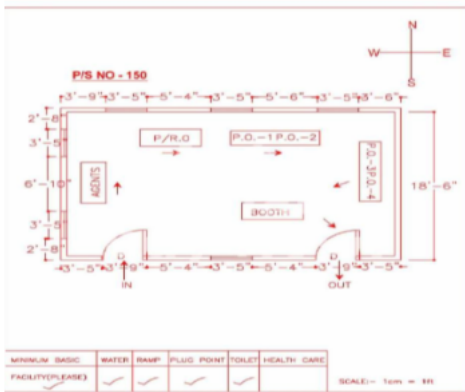

নিৰ্বাচক পঞ্জীয়ন বিষয়াৰ স্বাক্ষৰ

Nazri Naksha

Google Map View

Polling Station Building Front View

ভোটগ্ৰহন কেন্দ্ৰৰ সন্মুখৰ দৃশ্য

Cad View

Key MAP View

1 নাম : আফিয়া বেগম স্বামীৰ নাম: মফিজ উদ্দিন ঘৰ নং : 148 বয়স : 52 লিঙ্গ : মহিলা	GGY1339997 ফটো উপলব্ধ	2 নাম : তফৰা খাতুন স্বামীৰ নাম: মফিজ উদ্দিন ঘৰ নং : 18৮ বয়স : 44 লিঙ্গ : মহিলা	GGY1340007 ফটো উপলব্ধ	3 নাম : আনৱাৰা খাতুন স্বামীৰ নাম: স্বাহাব উদ্দিন ঘৰ নং : 18৯ বয়স : 50 লিঙ্গ : মহিলা	GGY1340029 ফটো উপলব্ধ
4 নাম : নাজিমা খাতুন স্বামীৰ নাম: আমিৰ হুছেইন ঘৰ নং : 18৯ বয়স : 30 লিঙ্গ : মহিলা	GGY0437798 ফটো উপলব্ধ	5 নাম : আমিৰ হুছেইন পিতাৰ নাম: চাহাবুদ্দিন ঘৰ নং : 18৯ বয়স : 29 লিঙ্গ : পুৰুষ	GGY0515064 ফটো উপলব্ধ	6 নাম : সমুজা খাতুন মাতৃৰ নাম: অনুৰাৰা খাতুন ঘৰ নং : 149 বয়স : 29 লিঙ্গ : মহিলা	GGY7675804 ফটো উপলব্ধ
7 নাম : গোলজাৰ হুছেইন পিতাৰ নাম: চাহাবুদ্দিন ঘৰ নং : 149 বয়স : 26 লিঙ্গ : পুৰুষ	GGY0515072 ফটো উপলব্ধ	8 নাম : হাসিনা খাতুন পিতাৰ নাম: সাহাব উদ্দিন ঘৰ নং : 149 বয়স : 22 লিঙ্গ : মহিলা	GGY7675796 ফটো উপলব্ধ	9 নাম : মমতাজ বেগম স্বামীৰ নাম: আজিজুল হক ঘৰ নং : 1৫০ বয়স : 27 লিঙ্গ : মহিলা	GGY1112572 ফটো উপলব্ধ
10 নাম : মিনাৰা খাতুন পিতাৰ নাম: নাজিম উদ্দিন ঘৰ নং : 150 ক বয়স : 33 লিঙ্গ : মহিলা	GGY1944805 ফটো উপলব্ধ	# 11 নাম : ৰফিকুল ইছলাম পিতাৰ নাম: হেলেমান সেখ ঘৰ নং : 151 বয়স : 46 লিঙ্গ : পুৰুষ	GGY1340052 ফটো উপলব্ধ	# 12 নাম : লিলিফা বেগম স্বামীৰ নাম: ৰফিকুল ইছলাম ঘৰ নং : 151 বয়স : 42 লিঙ্গ : মহিলা	GGY1340063 ফটো উপলব্ধ
13 নাম : ছামচুল হক পিতাৰ নাম: হাবিবুল্লাহ ঘৰ নং : 1৫1ক বয়স : 65 লিঙ্গ : পুৰুষ	GGY0573253 ফটো উপলব্ধ	14 নাম : আমিৰন নেছা স্বামীৰ নাম: চামচুল হক ঘৰ নং : 1৫1ক বয়স : 58 লিঙ্গ : মহিলা	GGY0573261 ফটো উপলব্ধ	15 নাম : আশ্বিকুল ইছলাম পিতাৰ নাম: ছামচুল হক ঘৰ নং : 151 বি বয়স : 25 লিঙ্গ : পুৰুষ	GGY1228139 ফটো উপলব্ধ
16 নাম : খৰশিদা বেগম স্বামীৰ নাম: আশ্বিকুল ইছলাম ঘৰ নং : 151 খ বয়স : 22 লিঙ্গ : মহিলা	GGY1228147 ফটো উপলব্ধ	# 17 নাম : আব্দুল মতিন পিতাৰ নাম: জানিক সেখ ঘৰ নং : 152 বয়স : 86 লিঙ্গ : পুৰুষ	GGY1340074 ফটো উপলব্ধ	# 18 নাম : মৰিয়ম নেছা স্বামীৰ নাম: আব্দুল মতিন ঘৰ নং : 152 বয়স : 70 লিঙ্গ : মহিলা	GGY1340085 ফটো উপলব্ধ
# 19 নাম : মফিদুল ইছলাম পিতাৰ নাম: আব্দুল মতিন ঘৰ নং : 152 ক বয়স : 36 লিঙ্গ : পুৰুষ	GGY1340096 ফটো উপলব্ধ	# 20 নাম : শহিদুল ইছলাম পিতাৰ নাম: আব্দুল মতিন ঘৰ নং : 152 বয়স : 34 লিঙ্গ : পুৰুষ	GGY1340109 ফটো উপলব্ধ	# 21 নাম : আজুমা খাতুন স্বামীৰ নাম: মফিদুল ইছলাম ঘৰ নং : 152 ক বয়স : 36 লিঙ্গ : মহিলা	GGY0565663 ফটো উপলব্ধ
22 নাম : আৰফিন চুলতানা স্বামীৰ নাম: ৰাশিদুল ইছলাম ঘৰ নং : 1৫২ বয়স : 25 লিঙ্গ : মহিলা	GGY0565655 ফটো উপলব্ধ	23 নাম : হাচেন আলী পিতাৰ নাম: আব্দুল মতিন ঘৰ নং : 153 বয়স : 60 লিঙ্গ : পুৰুষ	GGY1340110 ফটো উপলব্ধ	# 24 নাম : মজিদা খাতুন স্বামীৰ নাম: হাচেন আলী ঘৰ নং : 153 বয়স : 57 লিঙ্গ : মহিলা	GGY1340121 ফটো উপলব্ধ
# 25 নাম : ইক্ৰামুল হক পিতাৰ নাম: হাচেন আলী ঘৰ নং : 153 বয়স : 26 লিঙ্গ : পুৰুষ	GGY0566448 ফটো উপলব্ধ	26 নাম : মফিয়া খাতুন স্বামীৰ নাম: হাবিবুৰ ৰহমান ঘৰ নং : 1৫৩ বয়স : 25 লিঙ্গ : মহিলা	GGY0567271 ফটো উপলব্ধ	27 নাম : পাৰবিনা খাতুন স্বামীৰ নাম: ইক্ৰামুল হক ঘৰ নং : 153 ক বয়স : 21 লিঙ্গ : মহিলা	ROM0107847 ফটো উপলব্ধ
# 28 নাম : ৰফিকুল ইছলাম পিতাৰ নাম: আব্দুল মতিন ঘৰ নং : 154 বয়স : 53 লিঙ্গ : পুৰুষ	GGY1340132 ফটো উপলব্ধ	# 29 নাম : সমলা খাতুন স্বামীৰ নাম: ৰফিকুল ইছলাম ইছলাম ঘৰ নং : 154 বয়স : 46 লিঙ্গ : মহিলা	GGY1340143 ফটো উপলব্ধ	30 নাম : নৰ মন্তোফা পিতাৰ নাম: ৰফিকুল ইছলাম ঘৰ নং : 1৫৪ বয়স : 25 লিঙ্গ : পুৰুষ	GGY0515023 ফটো উপলব্ধ