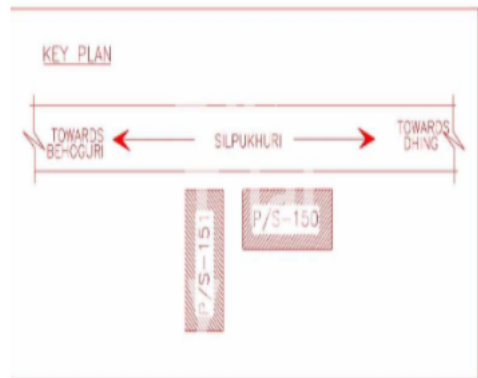

নিৰ্বাচক পঞ্জীয়ন বিষয়াৰ স্বাক্ষৰ

Nazri Naksha

Google Map View

Polling Station Building Front View

ভোটগ্ৰহন কেন্দ্ৰৰ সন্মুখৰ দৃশ্য

Cad View

Key MAP View

1 নাম : আফিয়া বেগম স্বামীৰ নাম: মফিজ উদ্দিন ঘৰ নং : 148 বয়স : 52 লিঙ্গ : মহিলা	GGY1339997 ফটো উপলব্ধ	2 নাম : তফৰা খাতুন স্বামীৰ নাম: মফিজ উদ্দিন ঘৰ নং : 18৮ বয়স : 44 লিঙ্গ : মহিলা	GGY1340007 ফটো উপলব্ধ	3 নাম : আনৱাৰা খাতুন স্বামীৰ নাম: স্বাহাব উদ্দিন ঘৰ নং : 18৯ বয়স : 50 লিঙ্গ : মহিলা	GGY1340029 ফটো উপলব্ধ
4 নাম : নাজিমা খাতুন স্বামীৰ নাম: আমিৰ হুছেইন ঘৰ নং : 18৯ বয়স : 30 লিঙ্গ : মহিলা	GGY0437798 ফটো উপলব্ধ	5 নাম : আমিৰ হুছেইন পিতাৰ নাম: চাহাবুদ্দিন ঘৰ নং : 18৯ বয়স : 29 লিঙ্গ : পুৰুষ	GGY0515064 ফটো উপলব্ধ	6 নাম : সমুজা খাতুন মাতৃৰ নাম: অনুৰাৰা খাতুন ঘৰ নং : 149 বয়স : 29 লিঙ্গ : মহিলা	GGY7675804 ফটো উপলব্ধ
7 নাম : গোলজাৰ হুছেইন পিতাৰ নাম: চাহাবুদ্দিন ঘৰ নং : 149 বয়স : 26 লিঙ্গ : পুৰুষ	GGY0515072 ফটো উপলব্ধ	8 নাম : হাসিনা খাতুন পিতাৰ নাম: সাহাব উদ্দিন ঘৰ নং : 149 বয়স : 22 লিঙ্গ : মহিলা	GGY7675796 ফটো উপলব্ধ	9 নাম : মমতাজ বেগম স্বামীৰ নাম: আজিজুল হক ঘৰ নং : 1৫০ বয়স : 27 লিঙ্গ : মহিলা	GGY1112572 ফটো উপলব্ধ
10 নাম : মিনাৰা খাতুন পিতাৰ নাম: নাজিম উদ্দিন ঘৰ নং : 150 ক বয়স : 33 লিঙ্গ : মহিলা	GGY1944805 ফটো উপলব্ধ	# 11 নাম : ৰফিকুল ইছলাম পিতাৰ নাম: হেলেমান সেখ ঘৰ নং : 151 বয়স : 46 লিঙ্গ : পুৰুষ	GGY1340052 ফটো উপলব্ধ	# 12 নাম : লিলিফা বেগম স্বামীৰ নাম: ৰফিকুল ইছলাম ঘৰ নং : 151 বয়স : 42 লিঙ্গ : মহিলা	GGY1340063 ফটো উপলব্ধ
13 নাম : ছামচুল হক পিতাৰ নাম: হাবিবুল্লাহ ঘৰ নং : 1৫1ক বয়স : 65 লিঙ্গ : পুৰুষ	GGY0573253 ফটো উপলব্ধ	14 নাম : আমিৰন নেছা স্বামীৰ নাম: চামচুল হক ঘৰ নং : 1৫1ক বয়স : 58 লিঙ্গ : মহিলা	GGY0573261 ফটো উপলব্ধ	15 নাম : আশ্বিকুল ইছলাম পিতাৰ নাম: ছামচুল হক ঘৰ নং : 151 বি বয়স : 25 লিঙ্গ : পুৰুষ	GGY1228139 ফটো উপলব্ধ
16 নাম : খৰশিদা বেগম স্বামীৰ নাম: আশ্বিকুল ইছলাম ঘৰ নং : 151 খ বয়স : 22 লিঙ্গ : মহিলা	GGY1228147 ফটো উপলব্ধ	# 17 নাম : আব্দুল মতিন পিতাৰ নাম: জানিক সেখ ঘৰ নং : 152 বয়স : 86 লিঙ্গ : পুৰুষ	GGY1340074 ফটো উপলব্ধ	# 18 নাম : মৰিয়ম নেছা স্বামীৰ নাম: আব্দুল মতিন ঘৰ নং : 152 বয়স : 70 লিঙ্গ : মহিলা	GGY1340085 ফটো উপলব্ধ
# 19 নাম : মফিদুল ইছলাম পিতাৰ নাম: আব্দুল মতিন ঘৰ নং : 152 ক বয়স : 36 লিঙ্গ : পুৰুষ	GGY1340096 ফটো উপলব্ধ	# 20 নাম : শহিদুল ইছলাম পিতাৰ নাম: আব্দুল মতিন ঘৰ নং : 152 বয়স : 34 লিঙ্গ : পুৰুষ	GGY1340109 ফটো উপলব্ধ	# 21 নাম : আজুমা খাতুন স্বামীৰ নাম: মফিদুল ইছলাম ঘৰ নং : 152 ক বয়স : 36 লিঙ্গ : মহিলা	GGY0565663 ফটো উপলব্ধ
22 নাম : আৰফিন চুলতানা স্বামীৰ নাম: ৰাশিদুল ইছলাম ঘৰ নং : 1৫২ বয়স : 25 লিঙ্গ : মহিলা	GGY0565655 ফটো উপলব্ধ	23 নাম : হাচেন আলী পিতাৰ নাম: আব্দুল মতিন ঘৰ নং : 153 বয়স : 60 লিঙ্গ : পুৰুষ	GGY1340110 ফটো উপলব্ধ	# 24 নাম : মজিদা খাতুন স্বামীৰ নাম: হাচেন আলী ঘৰ নং : 153 বয়স : 57 লিঙ্গ : মহিলা	GGY1340121 ফটো উপলব্ধ
# 25 নাম : ইক্ৰামুল হক পিতাৰ নাম: হাচেন আলী ঘৰ নং : 153 বয়স : 26 লিঙ্গ : পুৰুষ	GGY0566448 ফটো উপলব্ধ	26 নাম : মফিয়া খাতুন স্বামীৰ নাম: হাবিবুৰ ৰহমান ঘৰ নং : 1৫৩ বয়স : 25 লিঙ্গ : মহিলা	GGY0567271 ফটো উপলব্ধ	27 নাম : পাৰবিনা খাতুন স্বামীৰ নাম: ইক্ৰামুল হক ঘৰ নং : 153 ক বয়স : 21 লিঙ্গ : মহিলা	ROM0107847 ফটো উপলব্ধ
# 28 নাম : ৰফিকুল ইছলাম পিতাৰ নাম: আব্দুল মতিন ঘৰ নং : 154 বয়স : 53 লিঙ্গ : পুৰুষ	GGY1340132 ফটো উপলব্ধ	# 29 নাম : সমলা খাতুন স্বামীৰ নাম: ৰফিকুল ইছলাম ইছলাম ঘৰ নং : 154 বয়স : 46 লিঙ্গ : মহিলা	GGY1340143 ফটো উপলব্ধ	30 নাম : নৰ মন্তোফা পিতাৰ নাম: ৰফিকুল ইছলাম ঘৰ নং : 1৫৪ বয়স : 25 লিঙ্গ : পুৰুষ	GGY0515023 ফটো উপলব্ধ