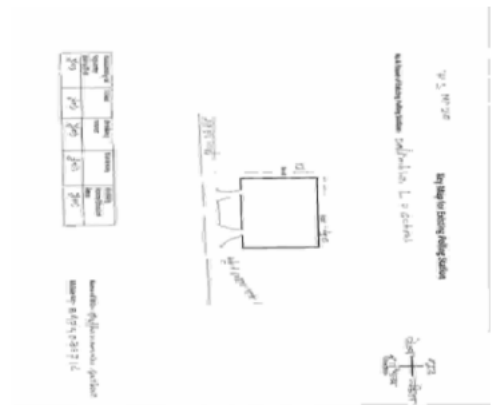

নিৰ্বাচক পঞ্জীয়ন বিষয়াৰ স্বাক্ষৰ

Nazri Naksha

Google Map View

Polling Station Building Front View

ভোটগ্ৰহন কেন্দ্ৰৰ সন্মুখৰ দৃশ্য

Cad View

Key MAP View

<p>E 1 GGY1424562</p> <p>নাম : বিৰেন্দৰ সিং পিতাৰ নাম: ৰামেশ্বৰ সিং ঘৰ নং : 5 বয়স : 58 লিঙ্গ : পুৰুষ</p> <p>ফটো উপলব্ধ</p>	<p>2 GGY1424573</p> <p>নাম : জলেহা খাতুন পিতাৰ নাম: জবৰ আলী ঘৰ নং : 2 বয়স : 53 লিঙ্গ : মহিলা</p> <p>ফটো উপলব্ধ</p>	<p>E 3 GGY1424595</p> <p>নাম : ময়না খাতুন স্বামীৰ নাম: জবৰ আলী ঘৰ নং : 3 বয়স : 86 লিঙ্গ : মহিলা</p> <p>ফটো উপলব্ধ</p>
<p>4 GGY1433596</p> <p>নাম : আজিজুন নেহাৰ স্বামীৰ নাম: ছাইদুৰ ৰহমান ঘৰ নং : 3 বয়স : 36 লিঙ্গ : মহিলা</p> <p>ফটো উপলব্ধ</p>	<p>5 GGY1424619</p> <p>নাম : হাতেম আলী পিতাৰ নাম: জবৰ আলী ঘৰ নং : 8 বয়স : 41 লিঙ্গ : পুৰুষ</p> <p>ফটো উপলব্ধ</p>	<p>6 GGY1424620</p> <p>নাম : ছাফিয়া খাতুন স্বামীৰ নাম: হাতেম আলী ঘৰ নং : 8 বয়স : 39 লিঙ্গ : মহিলা</p> <p>ফটো উপলব্ধ</p>
<p>7 GGY1424631</p> <p>নাম : ফকৰ উদ্দিন পিতাৰ নাম: জবৰ আলী ঘৰ নং : 5 বয়স : 47 লিঙ্গ : পুৰুষ</p> <p>ফটো উপলব্ধ</p>	<p>8 GGY1424642</p> <p>নাম : হোচনাৰা বেগম স্বামীৰ নাম: ফকৰ উদ্দিন ঘৰ নং : 5 বয়স : 44 লিঙ্গ : মহিলা</p> <p>ফটো উপলব্ধ</p>	<p>9 ROM0037663</p> <p>নাম : আশিকুল ইছলাম পিতাৰ নাম: ফকৰ উদ্দিন ঘৰ নং : 5 বয়স : 21 লিঙ্গ : পুৰুষ</p> <p>ফটো উপলব্ধ</p>
<p>10 ROM0165043</p> <p>নাম : ছাবিনা খাতুন স্বামীৰ নাম: আশিকুল ইছলাম ঘৰ নং : 5 বয়স : 20 লিঙ্গ : মহিলা</p> <p>ফটো উপলব্ধ</p>	<p>11 GGY1424653</p> <p>নাম : কাসেম আলি পিতাৰ নাম: ছহেছ আলি ঘৰ নং : 6 বয়স : 60 লিঙ্গ : পুৰুষ</p> <p>ফটো উপলব্ধ</p>	<p>12 GGY1424664</p> <p>নাম : জহুৰা খাতুন স্বামীৰ নাম: কাচেম আলী ঘৰ নং : 6 বয়স : 55 লিঙ্গ : মহিলা</p> <p>ফটো উপলব্ধ</p>
<p># 13 GGY0334326</p> <p>নাম : আয়ুৰ আলী পিতাৰ নাম: কাসেম আলী ঘৰ নং : 6 বয়স : 31 লিঙ্গ : পুৰুষ</p> <p>ফটো উপলব্ধ</p>	<p># 14 ROM0081570</p> <p>নাম : ফইজুৰন নেছা স্বামীৰ নাম: আয়ুৰ আলী ঘৰ নং : 6 বয়স : 29 লিঙ্গ : মহিলা</p> <p>ফটো উপলব্ধ</p>	<p># 15 ROM0037770</p> <p>নাম : শ্বৰিফুল ইছলাম পিতাৰ নাম: কাসেম আলী ঘৰ নং : 6 বয়স : 22 লিঙ্গ : পুৰুষ</p> <p>ফটো উপলব্ধ</p>
<p># 16 GGY1424686</p> <p>নাম : ৰফিকুল ইছলাম পিতাৰ নাম: ৰুস্তম আলী ঘৰ নং : 8 বয়স : 42 লিঙ্গ : পুৰুষ</p> <p>ফটো উপলব্ধ</p>	<p>17 GGY1424700</p> <p>নাম : আব্দুল ফাৰক পিতাৰ নাম: ৰুস্তম আলী ঘৰ নং : 8 বয়স : 40 লিঙ্গ : পুৰুষ</p> <p>ফটো উপলব্ধ</p>	<p># 18 GGY1424697</p> <p>নাম : ৰাহমিনা খাতুন স্বামীৰ নাম: ৰফিকুল ইছলাম ঘৰ নং : 8 বয়স : 39 লিঙ্গ : মহিলা</p> <p>ফটো উপলব্ধ</p>
<p>19 GGY1424711</p> <p>নাম : ছাফিকুল ইছলাম পিতাৰ নাম: ৰুস্তম আলী ঘৰ নং : 8 বয়স : 37 লিঙ্গ : পুৰুষ</p> <p>ফটো উপলব্ধ</p>	<p># 20 GGY1433712</p> <p>নাম : আনজুমা খাতুন স্বামীৰ নাম: আব্দুল ফাৰুক ঘৰ নং : 8 বয়স : 39 লিঙ্গ : মহিলা</p> <p>ফটো উপলব্ধ</p>	<p># 21 GGY0394957</p> <p>নাম : ছাবিকুন নেহাৰ স্বামীৰ নাম: ছাফিকুল ইছলাম ঘৰ নং : 8 বয়স : 28 লিঙ্গ : মহিলা</p> <p>ফটো উপলব্ধ</p>
<p>22 GGY1424755</p> <p>নাম : মমতাজ বেগম স্বামীৰ নাম: নুৰ আলী ঘৰ নং : 9 বয়স : 75 লিঙ্গ : মহিলা</p> <p>ফটো উপলব্ধ</p>	<p>23 GGY1424766</p> <p>নাম : ফকৰ উদ্দিন পিতাৰ নাম: নুৰ আলী ঘৰ নং : 9 বয়স : 42 লিঙ্গ : পুৰুষ</p> <p>ফটো উপলব্ধ</p>	<p>24 GGY1424799</p> <p>নাম : ৰফিকুল ইছলাম পিতাৰ নাম: নুৰ আলী ঘৰ নং : 9 বয়স : 41 লিঙ্গ : পুৰুষ</p> <p>ফটো উপলব্ধ</p>
<p>25 GGY1434055</p> <p>নাম : নুৰজাহান বেগম স্বামীৰ নাম: বাবুল সেখ ঘৰ নং : 9 বয়স : 40 লিঙ্গ : মহিলা</p> <p>ফটো উপলব্ধ</p>	<p>26 GGY1424788</p> <p>নাম : মিনাৰা খাতুন পিতাৰ নাম: নুৰ আলী ঘৰ নং : 9 বয়স : 39 লিঙ্গ : মহিলা</p> <p>ফটো উপলব্ধ</p>	<p>27 GGY1424722</p> <p>নাম : আফিয়া খাতুন স্বামীৰ নাম: ৰফিকুল ইছলাম ঘৰ নং : 9 বয়স : 38 লিঙ্গ : মহিলা</p> <p>ফটো উপলব্ধ</p>
<p>28 GGY1424733</p> <p>নাম : জোচনাৰা বেগম স্বামীৰ নাম: ফকৰ উদ্দিন ঘৰ নং : 9 বয়স : 38 লিঙ্গ : মহিলা</p> <p>ফটো উপলব্ধ</p>	<p>29 GGY0350629</p> <p>নাম : ছাদ্দাম শেখ পিতাৰ নাম: নুৰ আলী ঘৰ নং : 9 বয়স : 36 লিঙ্গ : পুৰুষ</p> <p>ফটো উপলব্ধ</p>	<p>30 GGY1424802</p> <p>নাম : ফজৰ আলি পিতাৰ নাম: নুৰ আলী ঘৰ নং : 10 বয়স : 45 লিঙ্গ : পুৰুষ</p> <p>ফটো উপলব্ধ</p>