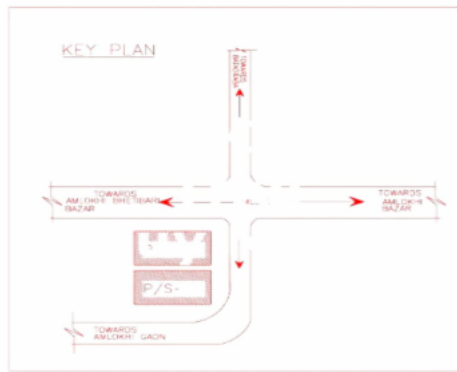

নিৰ্বাচক পঞ্জীয়ন বিষয়াৰ স্বাক্ষৰ

Nazri Naksha

Google Map View

Polling Station Building Front View

ভোটগ্ৰহন কেন্দ্ৰৰ সন্মুখৰ দৃশ্য

Cad View

Key MAP View

<p>E 1 GGY1424562</p> <p>নাম : বিৰেন্দৰ সিং পিতাৰ নাম: ৰামেশ্বৰ সিং ঘৰ নং : 5 বয়স : 58 লিঙ্গ : পুৰুষ</p> <p>ফটো উপলব্ধ</p>	<p>2 GGY1424573</p> <p>নাম : জলেহা খাতুন পিতাৰ নাম: জবৰ আলী ঘৰ নং : 2 বয়স : 53 লিঙ্গ : মহিলা</p> <p>ফটো উপলব্ধ</p>	<p>E 3 GGY1424595</p> <p>নাম : ময়না খাতুন স্বামীৰ নাম: জবৰ আলী ঘৰ নং : 3 বয়স : 86 লিঙ্গ : মহিলা</p> <p>ফটো উপলব্ধ</p>
<p>4 GGY1433596</p> <p>নাম : আজিজুন নেহাৰ স্বামীৰ নাম: ছাইদুৰ ৰহমান ঘৰ নং : 3 বয়স : 36 লিঙ্গ : মহিলা</p> <p>ফটো উপলব্ধ</p>	<p>5 GGY1424619</p> <p>নাম : হাতেম আলী পিতাৰ নাম: জবৰ আলী ঘৰ নং : 8 বয়স : 41 লিঙ্গ : পুৰুষ</p> <p>ফটো উপলব্ধ</p>	<p>6 GGY1424620</p> <p>নাম : ছাফিয়া খাতুন স্বামীৰ নাম: হাতেম আলী ঘৰ নং : 8 বয়স : 39 লিঙ্গ : মহিলা</p> <p>ফটো উপলব্ধ</p>
<p>7 GGY1424631</p> <p>নাম : ফকৰ উদ্দিন পিতাৰ নাম: জবৰ আলী ঘৰ নং : 5 বয়স : 47 লিঙ্গ : পুৰুষ</p> <p>ফটো উপলব্ধ</p>	<p>8 GGY1424642</p> <p>নাম : হোচনাৰা বেগম স্বামীৰ নাম: ফকৰ উদ্দিন ঘৰ নং : 5 বয়স : 44 লিঙ্গ : মহিলা</p> <p>ফটো উপলব্ধ</p>	<p>9 ROM0037663</p> <p>নাম : আশিকুল ইছলাম পিতাৰ নাম: ফকৰ উদ্দিন ঘৰ নং : 5 বয়স : 21 লিঙ্গ : পুৰুষ</p> <p>ফটো উপলব্ধ</p>
<p>10 ROM0165043</p> <p>নাম : ছাবিনা খাতুন স্বামীৰ নাম: আশিকুল ইছলাম ঘৰ নং : 5 বয়স : 20 লিঙ্গ : মহিলা</p> <p>ফটো উপলব্ধ</p>	<p>11 GGY1424653</p> <p>নাম : কাসেম আলি পিতাৰ নাম: ছহেছ আলি ঘৰ নং : 6 বয়স : 60 লিঙ্গ : পুৰুষ</p> <p>ফটো উপলব্ধ</p>	<p>12 GGY1424664</p> <p>নাম : জহুৰা খাতুন স্বামীৰ নাম: কাচেম আলী ঘৰ নং : 6 বয়স : 55 লিঙ্গ : মহিলা</p> <p>ফটো উপলব্ধ</p>
<p># 13 GGY0334326</p> <p>নাম : আয়ুৰ আলী পিতাৰ নাম: কাসেম আলী ঘৰ নং : 6 বয়স : 31 লিঙ্গ : পুৰুষ</p> <p>ফটো উপলব্ধ</p>	<p># 14 ROM0081570</p> <p>নাম : ফইজুৰন নেছা স্বামীৰ নাম: আয়ুৰ আলী ঘৰ নং : 6 বয়স : 29 লিঙ্গ : মহিলা</p> <p>ফটো উপলব্ধ</p>	<p># 15 ROM0037770</p> <p>নাম : শ্বৰিফুল ইছলাম পিতাৰ নাম: কাসেম আলী ঘৰ নং : 6 বয়স : 22 লিঙ্গ : পুৰুষ</p> <p>ফটো উপলব্ধ</p>
<p># 16 GGY1424686</p> <p>নাম : ৰফিকুল ইছলাম পিতাৰ নাম: ৰুস্তম আলী ঘৰ নং : 8 বয়স : 42 লিঙ্গ : পুৰুষ</p> <p>ফটো উপলব্ধ</p>	<p>17 GGY1424700</p> <p>নাম : আব্দুল ফাৰক পিতাৰ নাম: ৰুস্তম আলী ঘৰ নং : 8 বয়স : 40 লিঙ্গ : পুৰুষ</p> <p>ফটো উপলব্ধ</p>	<p># 18 GGY1424697</p> <p>নাম : ৰাহমিনা খাতুন স্বামীৰ নাম: ৰফিকুল ইছলাম ঘৰ নং : 8 বয়স : 39 লিঙ্গ : মহিলা</p> <p>ফটো উপলব্ধ</p>
<p>19 GGY1424711</p> <p>নাম : ছাফিকুল ইছলাম পিতাৰ নাম: ৰুস্তম আলী ঘৰ নং : 8 বয়স : 37 লিঙ্গ : পুৰুষ</p> <p>ফটো উপলব্ধ</p>	<p># 20 GGY1433712</p> <p>নাম : আনজুমা খাতুন স্বামীৰ নাম: আব্দুল ফাৰুক ঘৰ নং : 8 বয়স : 39 লিঙ্গ : মহিলা</p> <p>ফটো উপলব্ধ</p>	<p># 21 GGY0394957</p> <p>নাম : ছাবিকুন নেহাৰ স্বামীৰ নাম: ছাফিকুল ইছলাম ঘৰ নং : 8 বয়স : 28 লিঙ্গ : মহিলা</p> <p>ফটো উপলব্ধ</p>
<p>22 GGY1424755</p> <p>নাম : মমতাজ বেগম স্বামীৰ নাম: নুৰ আলী ঘৰ নং : 9 বয়স : 75 লিঙ্গ : মহিলা</p> <p>ফটো উপলব্ধ</p>	<p>23 GGY1424766</p> <p>নাম : ফকৰ উদ্দিন পিতাৰ নাম: নুৰ আলী ঘৰ নং : 9 বয়স : 42 লিঙ্গ : পুৰুষ</p> <p>ফটো উপলব্ধ</p>	<p>24 GGY1424799</p> <p>নাম : ৰফিকুল ইছলাম পিতাৰ নাম: নুৰ আলী ঘৰ নং : 9 বয়স : 41 লিঙ্গ : পুৰুষ</p> <p>ফটো উপলব্ধ</p>
<p>25 GGY1434055</p> <p>নাম : নুৰজাহান বেগম স্বামীৰ নাম: বাবুল সেখ ঘৰ নং : 9 বয়স : 40 লিঙ্গ : মহিলা</p> <p>ফটো উপলব্ধ</p>	<p>26 GGY1424788</p> <p>নাম : মিনাৰা খাতুন পিতাৰ নাম: নুৰ আলী ঘৰ নং : 9 বয়স : 39 লিঙ্গ : মহিলা</p> <p>ফটো উপলব্ধ</p>	<p>27 GGY1424722</p> <p>নাম : আফিয়া খাতুন স্বামীৰ নাম: ৰফিকুল ইছলাম ঘৰ নং : 9 বয়স : 38 লিঙ্গ : মহিলা</p> <p>ফটো উপলব্ধ</p>
<p>28 GGY1424733</p> <p>নাম : জোচনাৰা বেগম স্বামীৰ নাম: ফকৰ উদ্দিন ঘৰ নং : 9 বয়স : 38 লিঙ্গ : মহিলা</p> <p>ফটো উপলব্ধ</p>	<p>29 GGY0350629</p> <p>নাম : ছাদ্দাম শেখ পিতাৰ নাম: নুৰ আলী ঘৰ নং : 9 বয়স : 36 লিঙ্গ : পুৰুষ</p> <p>ফটো উপলব্ধ</p>	<p>30 GGY1424802</p> <p>নাম : ফজৰ আলি পিতাৰ নাম: নুৰ আলী ঘৰ নং : 10 বয়স : 45 লিঙ্গ : পুৰুষ</p> <p>ফটো উপলব্ধ</p>