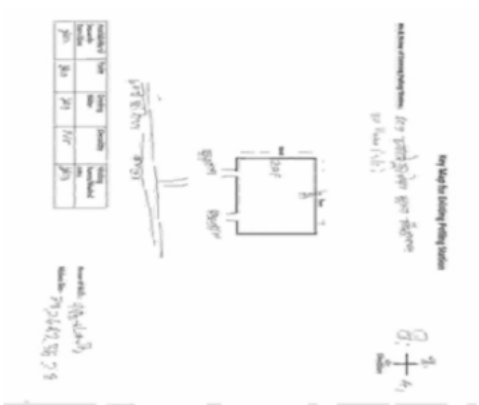

নিৰ্বাচক পঞ্জীয়ন বিষয়াৰ স্বাক্ষৰ

Nazri Naksha

Google Map View

Polling Station Building Front View

ভোটগ্ৰহন কেন্দ্ৰৰ সন্মুখৰ দৃশ্য

Cad View

Key MAP View

1 নাম : আব্দুল মালেক পিতাৰ নাম: আব্দুল বহিম ঘৰ নং : 104 বয়স : 25 লিঙ্গ : পুৰুষ	ROM0238873 ফটো উপলব্ধ	2 নাম : হুছেইন আলী পিতাৰ নাম: আব্দুল বহিম ঘৰ নং : 104 বয়স : 21 লিঙ্গ : পুৰুষ	ROM0238782 ফটো উপলব্ধ	3 নাম : হাছেন আলী পিতাৰ নাম: আব্দুল বহিম ঘৰ নং : 104 বয়স : 21 লিঙ্গ : পুৰুষ	ROM0238931 ফটো উপলব্ধ
4 নাম : মেহদি আলম পিতাৰ নাম: নুৰুল আমিন ঘৰ নং : 118 বয়স : 20 লিঙ্গ : পুৰুষ	ROM0181776 ফটো উপলব্ধ	5 নাম : ছালেমা খাতুন স্বামীৰ নাম: দিলদাৰ হুছেইন ঘৰ নং : 123 বয়স : 20 লিঙ্গ : মহিলা	ROM0237974 ফটো উপলব্ধ	6 নাম : আমিৰ হুছেইন পিতাৰ নাম: ছোৰহাব আলী ঘৰ নং : 160 বয়স : 20 লিঙ্গ : পুৰুষ	ROM0237966 ফটো উপলব্ধ
7 নাম : হাবিজুল হক পিতাৰ নাম: বফিক আলী ঘৰ নং : 161 বয়স : 22 লিঙ্গ : পুৰুষ	ROM0238816 ফটো উপলব্ধ	8 নাম : হাবিবুৰ বহমান পিতাৰ নাম: বফিক আলী ঘৰ নং : 161 বয়স : 21 লিঙ্গ : পুৰুষ	ROM0238790 ফটো উপলব্ধ	9 নাম : বকিবুল হক পিতাৰ নাম: আজমত আলী ঘৰ নং : 218 ক বয়স : 20 লিঙ্গ : পুৰুষ	ROM0126375 ফটো উপলব্ধ
10 নাম : ছিদ্দিকুল হুছেইন পিতাৰ নাম: সুৰুজ আলী ঘৰ নং : 241 বয়স : 23 লিঙ্গ : পুৰুষ	ROM0147447 ফটো উপলব্ধ	11 নাম : মেৰাজুল ইছলাম পিতাৰ নাম: কুদ্দুছ আলী ঘৰ নং : 28৮ বয়স : 27 লিঙ্গ : পুৰুষ	GGY0546283 ফটো উপলব্ধ	12 নাম : বাবুল হুছেইন পিতাৰ নাম: কুদ্দুছ আলী ঘৰ নং : 28৮ বয়স : 23 লিঙ্গ : পুৰুষ	GGY0645820 ফটো উপলব্ধ
# 13 নাম : বফিক পিতাৰ নাম: আব্দুল বহমান ঘৰ নং : ২৪৯ বয়স : 32 লিঙ্গ : পুৰুষ	GGY0101139 ফটো উপলব্ধ	14 নাম : হালিমা খাতুন স্বামীৰ নাম: বফিক ঘৰ নং : ২৪৯ বয়স : 32 লিঙ্গ : মহিলা	GGY0101147 ফটো উপলব্ধ	# 15 নাম : ইকৰামুল হক পিতাৰ নাম: আঃ বহমান ঘৰ নং : 249 বয়স : 31 লিঙ্গ : পুৰুষ	GGY0378018 ফটো উপলব্ধ
# 16 নাম : ছাদ্দাম হুছেইন পিতাৰ নাম: আব্দুল বহমান ঘৰ নং : 249 বয়স : 26 লিঙ্গ : পুৰুষ	GGY0436600 ফটো উপলব্ধ	# 17 নাম : হাচিনা খাতুন পিতাৰ নাম: আব্দুল বহমান ঘৰ নং : ইটাপাৰা বয়স : 24 লিঙ্গ : মহিলা	GGY0583906 ফটো উপলব্ধ	R 18 নাম : ছাদ্দাম হুছেইন পিতাৰ নাম: আব্দুল বহমান ঘৰ নং : ২৪৯ বয়স : 24 লিঙ্গ : পুৰুষ	GGY0588608 ফটো উপলব্ধ
19 নাম : বেছমিনা বেগম স্বামীৰ নাম: ইক্ৰামুল হুছেইন ঘৰ নং : ২৪৯ বয়স : 23 লিঙ্গ : মহিলা	GGY0587600 ফটো উপলব্ধ	20 নাম : আকলিমা খাতুন স্বামীৰ নাম: ছাদ্দাম হুছেইন ঘৰ নং : 249 বয়স : 20 লিঙ্গ : মহিলা	ROM0213348 ফটো উপলব্ধ	21 নাম : বাজীব হুছেইন পিতাৰ নাম: তাইজুল ইছলাম ঘৰ নং : 250 বয়স : 21 লিঙ্গ : পুৰুষ	ROM0237941 ফটো উপলব্ধ
22 নাম : বাজি বিল্লাল পিতাৰ নাম: হৰজত আলী ঘৰ নং : ২৫১ বয়স : 26 লিঙ্গ : পুৰুষ	GGY0524280 ফটো উপলব্ধ	23 নাম : নবী হুছেইন পিতাৰ নাম: আলাল উদ্দিন ঘৰ নং : ২৫৩ বয়স : 25 লিঙ্গ : পুৰুষ	GGY0524314 ফটো উপলব্ধ	24 নাম : মুক্তাৰ হুছেইন পিতাৰ নাম: জামাল উদ্দিন ঘৰ নং : 254 বয়স : 22 লিঙ্গ : পুৰুষ	ROM0027169 ফটো উপলব্ধ
25 নাম : বুকীয়া খাতুন স্বামীৰ নাম: নূৰ হুছেইন ঘৰ নং : ২৫৬ বয়স : 36 লিঙ্গ : মহিলা	GGY1426637 ফটো উপলব্ধ	26 নাম : উচমান আলী পিতাৰ নাম: বস্তম আলী ঘৰ নং : ২৫৭ বয়স : 46 লিঙ্গ : পুৰুষ	GGY1425576 ফটো উপলব্ধ	27 নাম : আছমা খাতুন স্বামীৰ নাম: উচমান আলী ঘৰ নং : ২৫৭ বয়স : 43 লিঙ্গ : মহিলা	GGY1425587 ফটো উপলব্ধ
28 নাম : আজিবুৰ বহমান পিতাৰ নাম: জামিৰ উদ্দিন ঘৰ নং : 257 বয়স : 42 লিঙ্গ : পুৰুষ	GGY0523670 ফটো উপলব্ধ	29 নাম : সাজিদা খাতুন স্বামীৰ নাম: আজিবুৰ বহমান ঘৰ নং : 257 বয়স : 40 লিঙ্গ : মহিলা	GGY0523654 ফটো উপলব্ধ	30 নাম : বকিবুল হুছেইন পিতাৰ নাম: আজিবুৰ বহমান ঘৰ নং : 257 বয়স : 21 লিঙ্গ : পুৰুষ	ROM0237925 ফটো উপলব্ধ