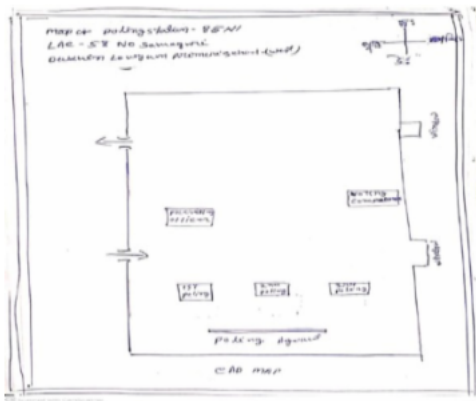

নিৰ্বাচক পঞ্জীয়ন বিষয়াৰ স্বাক্ষৰ

Nazri Naksha

Google Map View

Polling Station Building Front View

ভোটগ্ৰহন কেন্দ্ৰৰ সন্মুখৰ দৃশ্য

Cad View

Key MAP View

1 নাম : আমেনা খাতুন স্বামীৰ নাম : আজিজ উদ্দিন ঘৰ নং : ৩৪৩ বয়স : 82 লিঙ্গ : মহিলা	GGY1399797 ফটো উপলব্ধ	2 নাম : নূৰ জামাল পিতাৰ নাম : অহিজ উদ্দিন ঘৰ নং : ৩৪৩ বয়স : 50 লিঙ্গ : পুৰুষ	GGY1399800 ফটো উপলব্ধ	3 নাম : ছালেহা খাতুন স্বামীৰ নাম : নূৰ জামাল ঘৰ নং : ৩৪৩ বয়স : 45 লিঙ্গ : মহিলা	GGY1399811 ফটো উপলব্ধ
4 নাম : শৰিফুল আলী মাতৃৰ নাম : আমেনা খাতুন ঘৰ নং : ৩৪৩ বয়স : 33 লিঙ্গ : পুৰুষ	GGY1941840 ফটো উপলব্ধ	5 নাম : বয়মন নেছা স্বামীৰ নাম : শৰিফুল ইছলাম ঘৰ নং : ৩৪৩ বয়স : 30 লিঙ্গ : মহিলা	GGY1941577 ফটো উপলব্ধ	6 নাম : আক্তাৰা বেগম স্বামীৰ নাম : ছাইফুল ইছলাম ঘৰ নং : ৩৪৪ বয়স : 42 লিঙ্গ : মহিলা	GGY1399822 ফটো উপলব্ধ
7 নাম : মুক্তাৰ ছেইন পিতাৰ নাম : ছাইফুল ইছলাম ঘৰ নং : 344 বয়স : 23 লিঙ্গ : পুৰুষ	ROM0128868 ফটো উপলব্ধ	8 নাম : বেছমা খাতুন স্বামীৰ নাম : মোক্তাৰ ছেইন ঘৰ নং : ৩৪৪ বয়স : 20 লিঙ্গ : মহিলা	ROM0125864 ফটো উপলব্ধ	9 নাম : জাহেদ আলী পিতাৰ নাম : আলাল উদ্দিন ঘৰ নং : ৩৪৫ বয়স : 57 লিঙ্গ : পুৰুষ	GGY1399833 ফটো উপলব্ধ
10 নাম : ফজিলা খাতুন স্বামীৰ নাম : জাহেদ আলী ঘৰ নং : ৩৪৫ বয়স : 52 লিঙ্গ : মহিলা	GGY1399844 ফটো উপলব্ধ	# 11 নাম : ফ জুল আলী পিতাৰ নাম : জাহেদ আলী ঘৰ নং : 345 বয়স : 25 লিঙ্গ : পুৰুষ	GGY7660806 ফটো উপলব্ধ	12 নাম : মচমিনা খাতুন স্বামীৰ নাম : ফজুল আলী ঘৰ নং : 345 বয়স : 20 লিঙ্গ : মহিলা	ROM0244053 ফটো উপলব্ধ
D 13 নাম : জমিলা খাতুন স্বামীৰ নাম : জব্বাৰ আলী ঘৰ নং : ৩৪৬ বয়স : 80 লিঙ্গ : মহিলা	GGY1399866 ফটো উপলব্ধ	14 নাম : জামিৰ উদ্দিন পিতাৰ নাম : জব্বাৰ আলী ঘৰ নং : ৩৪৬ বয়স : 50 লিঙ্গ : পুৰুষ	GGY1399877 ফটো উপলব্ধ	15 নাম : সমলা খাতুন স্বামীৰ নাম : জামিৰ উদ্দিন ঘৰ নং : ৩৪৬ বয়স : 46 লিঙ্গ : মহিলা	GGY1399888 ফটো উপলব্ধ
16 নাম : আমিৰ উদ্দিন পিতাৰ নাম : জব্বাৰ আলী ঘৰ নং : ৩৪৬ বয়স : 46 লিঙ্গ : পুৰুষ	GGY1399899 ফটো উপলব্ধ	17 নাম : সাফিয়া খাতুন স্বামীৰ নাম : আমিৰ উদ্দিন ঘৰ নং : ৩৪৬ বয়স : 42 লিঙ্গ : মহিলা	GGY1399902 ফটো উপলব্ধ	18 নাম : আচমিনা খাতুন পিতাৰ নাম : জব্বাৰ আলী ঘৰ নং : ৩৪৬ বয়স : 35 লিঙ্গ : মহিলা	GGY0123885 ফটো উপলব্ধ
# 19 নাম : আমজত আলী পিতাৰ নাম : জব্বাৰ আলী ঘৰ নং : ৩৪৬ বয়স : 29 লিঙ্গ : পুৰুষ	GGY0123919 ফটো উপলব্ধ	# 20 নাম : মুৰ্শিদা খাতুন স্বামীৰ নাম : আমজত আলী ঘৰ নং : ৩৪৬ বয়স : 28 লিঙ্গ : মহিলা	GGY0419879 ফটো উপলব্ধ	21 নাম : মুৰ্শিদা খাতুন পিতাৰ নাম : জামিৰ উদ্দিন ঘৰ নং : ৩৪৬ বয়স : 25 লিঙ্গ : মহিলা	ROM0023499 ফটো উপলব্ধ
22 নাম : ছাইদুল ইছলাম পিতাৰ নাম : আমিৰ উদ্দিন ঘৰ নং : 346 বয়স : 22 লিঙ্গ : পুৰুষ	ROM0079871 ফটো উপলব্ধ	# 23 নাম : ছাদিকুল ইছলাম পিতাৰ নাম : জামিৰ উদ্দিন ঘৰ নং : ৩৪৬ বয়স : 21 লিঙ্গ : পুৰুষ	ROM0023333 ফটো উপলব্ধ	24 নাম : বাজিবুল ইছলাম পিতাৰ নাম : আমিৰ উদ্দিন ঘৰ নং : 346 বয়স : 20 লিঙ্গ : পুৰুষ	ROM0068916 ফটো উপলব্ধ
D 25 নাম : গোলাপ জান স্বামীৰ নাম : হাচেন আলী ঘৰ নং : ৩৪৭ বয়স : 90 লিঙ্গ : মহিলা	GGY1399924 ফটো উপলব্ধ	26 নাম : আব্দুল জলিল পিতাৰ নাম : হাচেন আলী ঘৰ নং : ৩৪৮ বয়স : 70 লিঙ্গ : পুৰুষ	GGY1399935 ফটো উপলব্ধ	27 নাম : খাতেমন নেছা স্বামীৰ নাম : আব্দুল জলিল ঘৰ নং : ৩৪৮ বয়স : 65 লিঙ্গ : মহিলা	GGY1399957 ফটো উপলব্ধ
28 নাম : ময়ৰম বিবি স্বামীৰ নাম : আব্দুল জলিল ঘৰ নং : ৩৪৮ বয়স : 60 লিঙ্গ : মহিলা	GGY1399946 ফটো উপলব্ধ	29 নাম : মাজিদা খাতুন স্বামীৰ নাম : মাৰফত আলী ঘৰ নং : ৩৪৮ বয়স : 37 লিঙ্গ : মহিলা	GGY1941588 ফটো উপলব্ধ	30 নাম : মাৰফত আলী পিতাৰ নাম : আব্দুল জলিল ঘৰ নং : ৩৪৮ বয়স : 33 লিঙ্গ : পুৰুষ	GGY1399980 ফটো উপলব্ধ