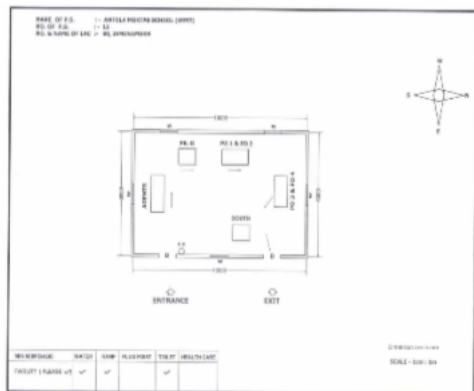

নিৰ্বাচক পঞ্জীয়ন বিষয়াৰ স্বাক্ষৰ

Nazri Naksha

Google Map View

Polling Station Building Front View

ভোটগ্ৰহন কেন্দ্ৰৰ সন্মুখৰ দৃশ্য

Cad View

Key MAP View

|   |                          |  |                          |  |                          |
|---|--------------------------|--|--------------------------|--|--------------------------|
| 1<br>নাম : আয়ুব আলী<br>পিতাৰ নাম: ফৰমুজ আলী<br>ঘৰ নং : 1<br>বয়স : 64 লিঙ্গ : পুৰুষ                        | DCS0006344<br>ফটো উপলব্ধ | 2<br>নাম : মনোৱাৰা বেগম<br>স্বামীৰ নাম: আয়ুব আলী<br>ঘৰ নং : 1<br>বয়স : 59 লিঙ্গ : মহিলা                | DCS0006345<br>ফটো উপলব্ধ | 3<br>নাম : বাহেনা বেগম<br>পিতাৰ নাম: আয়ুব আলী<br>ঘৰ নং : 1<br>বয়স : 41 লিঙ্গ : মহিলা                 | DCS0006347<br>ফটো উপলব্ধ |
| 4<br>নাম : নাজমা বেগম<br>পিতাৰ নাম: আয়ুব আলী<br>ঘৰ নং : 1<br>বয়স : 30 লিঙ্গ : মহিলা                       | DCS0257808<br>ফটো উপলব্ধ | S 5<br>নাম : জুনুফা বেগম<br>পিতাৰ নাম: আয়ুব আলী<br>ঘৰ নং : 2<br>বয়স : 24 লিঙ্গ : মহিলা                 | DCS0483040<br>ফটো উপলব্ধ | 6<br>নাম : চিনুফা বেগম<br>পিতাৰ নাম: আয়ুব আলী<br>ঘৰ নং : 1<br>বয়স : 23 লিঙ্গ : মহিলা                 | DCS1809821<br>ফটো উপলব্ধ |
| 7<br>নাম : ছিৰাজ উদ্দিন আহমেদ<br>পিতাৰ নাম: ইয়াকুব আলী<br>ঘৰ নং : 2<br>বয়স : 78 লিঙ্গ : পুৰুষ             | DCS0006350<br>ফটো উপলব্ধ | S 8<br>নাম : বহিমা খাতুন<br>স্বামীৰ নাম: ছিৰাজ উদ্দিন আহমেদ<br>ঘৰ নং : 6<br>বয়স : 67 লিঙ্গ : মহিলা      | DCS0006351<br>ফটো উপলব্ধ | 9<br>নাম : মোস্তাফিজুৰ ৰহমান<br>পিতাৰ নাম: ছিৰাজ উদ্দিন আহমেদ<br>ঘৰ নং : 2<br>বয়স : 46 লিঙ্গ : পুৰুষ  | DCS0006352<br>ফটো উপলব্ধ |
| 10<br>নাম : মহিদুৰ ৰহমান<br>পিতাৰ নাম: ছিৰাজ উদ্দিন আহমেদ<br>ঘৰ নং : 2<br>বয়স : 43 লিঙ্গ : পুৰুষ           | DCS0006353<br>ফটো উপলব্ধ | 11<br>নাম : বুকশানা বেগম<br>স্বামীৰ নাম: মোস্তাফিজুৰ ৰহমান<br>ঘৰ নং : 2<br>বয়স : 39 লিঙ্গ : মহিলা       | DCS0105205<br>ফটো উপলব্ধ | 12<br>নাম : আবুল খায়ের<br>পিতাৰ নাম: মাজবুল হক<br>ঘৰ নং : 6<br>বয়স : 63 লিঙ্গ : পুৰুষ                | DCS0006356<br>ফটো উপলব্ধ |
| 13<br>নাম : ৰাজিয়া খাতুন<br>স্বামীৰ নাম: আবুল খায়ের<br>ঘৰ নং : 6<br>বয়স : 56 লিঙ্গ : মহিলা               | DCS1234680<br>ফটো উপলব্ধ | 14<br>নাম : নুৰজহান বেগম<br>স্বামীৰ নাম: লাতু মিয়া<br>ঘৰ নং : 8<br>বয়স : 69 লিঙ্গ : মহিলা              | DCS0006360<br>ফটো উপলব্ধ | 15<br>নাম : আব্দুল নুৰ<br>পিতাৰ নাম: লাতু মিয়া<br>ঘৰ নং : 8<br>বয়স : 37 লিঙ্গ : পুৰুষ                | DCS0006363<br>ফটো উপলব্ধ |
| 16<br>নাম : আব্দুল ৰহিদ<br>পিতাৰ নাম: লাতু মিয়া<br>ঘৰ নং : 8<br>বয়স : 35 লিঙ্গ : পুৰুষ                    | DCS0006364<br>ফটো উপলব্ধ | 17<br>নাম : তসলিমা বেগম<br>স্বামীৰ নাম: আব্দুল ৰহিদ<br>ঘৰ নং : 8<br>বয়স : 32 লিঙ্গ : মহিলা              | DCS0144121<br>ফটো উপলব্ধ | # 18<br>নাম : নাহিজ চুলতানা<br>পিতাৰ নাম: আব্দুল জলিল<br>ঘৰ নং : 5<br>বয়স : 29 লিঙ্গ : মহিলা          | DCS0143602<br>ফটো উপলব্ধ |
| 19<br>নাম : আব্দুল জলিল<br>পিতাৰ নাম: লাতু মিয়া<br>ঘৰ নং : 5<br>বয়স : 51 লিঙ্গ : পুৰুষ                    | DCS0006366<br>ফটো উপলব্ধ | 20<br>নাম : নাজমিন বেগম<br>স্বামীৰ নাম: আব্দুল জলিল<br>ঘৰ নং : 5<br>বয়স : 46 লিঙ্গ : মহিলা              | DCS0006367<br>ফটো উপলব্ধ | # 21<br>নাম : নাজমিনা বেগম<br>স্বামীৰ নাম: আব্দুল নুৰ<br>ঘৰ নং : 8<br>বয়স : 23 লিঙ্গ : মহিলা          | DCS1720796<br>ফটো উপলব্ধ |
| # 22<br>নাম : জামেহা ইয়াছমিন<br>পিতাৰ নাম: আব্দুল জলিল<br>ঘৰ নং : 5<br>বয়স : 20 লিঙ্গ : মহিলা             | EMX0051839<br>ফটো উপলব্ধ | 23<br>নাম : সাহাব উদ্দিন আহমেদ<br>পিতাৰ নাম: মুন্সি ওয়াজিদ আলী<br>ঘৰ নং : 6<br>বয়স : 56 লিঙ্গ : পুৰুষ  | DCS0006368<br>ফটো উপলব্ধ | # 24<br>নাম : আব হুৰাইৰা<br>পিতাৰ নাম: লেট আলকাছ উদ্দিন<br>ঘৰ নং : 60<br>বয়স : 25 লিঙ্গ : পুৰুষ       | DCS0482851<br>ফটো উপলব্ধ |
| 25<br>নাম : আছহাব উদ্দিন আহমেদ<br>পিতাৰ নাম: মৃত মুন্সী ওয়াজিদ আলী<br>ঘৰ নং : 9<br>বয়স : 53 লিঙ্গ : পুৰুষ | DCS0006369<br>ফটো উপলব্ধ | 26<br>নাম : বিলকিচ আফৰুজ<br>স্বামীৰ নাম: আছহাব উদ্দিন আহমেদ<br>ঘৰ নং : 9<br>বয়স : 46 লিঙ্গ : মহিলা      | DCS0006370<br>ফটো উপলব্ধ | # 27<br>নাম : অনিকিত কৰ্মকাৰ<br>পিতাৰ নাম: হীৰালাল কৰ্মকাৰ<br>ঘৰ নং : 9<br>বয়স : 23 লিঙ্গ : পুৰুষ     | DCS1763119<br>ফটো উপলব্ধ |
| 28<br>নাম : সন্তোষী কৰ্মকাৰ<br>স্বামীৰ নাম: গোপাল কৃষ্ণ কৰ্মকাৰ<br>ঘৰ নং : 8<br>বয়স : 76 লিঙ্গ : মহিলা     | DCS0006371<br>ফটো উপলব্ধ | 29<br>নাম : বিমল কৃষ্ণ কৰ্মকাৰ<br>পিতাৰ নাম: গোপাল কৃষ্ণ কৰ্মকাৰ<br>ঘৰ নং : 8<br>বয়স : 59 লিঙ্গ : পুৰুষ | DCS1234840<br>ফটো উপলব্ধ | 30<br>নাম : সঙ্গীতা কৰ্মকাৰ<br>স্বামীৰ নাম: বিমল কৃষ্ণ কৰ্মকাৰ<br>ঘৰ নং : 8<br>বয়স : 46 লিঙ্গ : মহিলা | DCS0006372<br>ফটো উপলব্ধ |