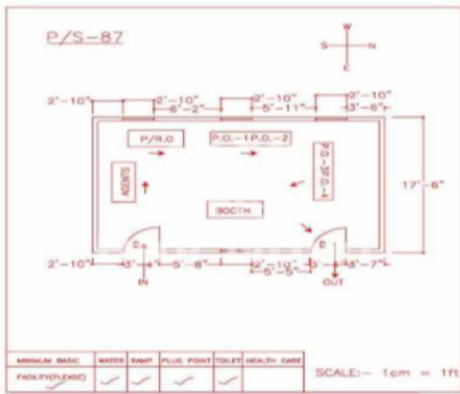

নিৰ্বাচক পঞ্জীয়ন বিষয়াৰ স্বাক্ষৰ

Nazri Naksha

Google Map View

Polling Station Building Front View

ভোটগ্ৰহন কেন্দ্ৰৰ সন্মুখৰ দৃশ্য

Cad View

Key MAP View

বিধানসভা সমষ্টিৰ নম্বৰ আৰু নাম : 59-বঢ়হমপুৰ  
অংশৰ নম্বৰ আৰু নাম : 1-সুতাৰ গাওঁ কুমাৰ গাওঁ