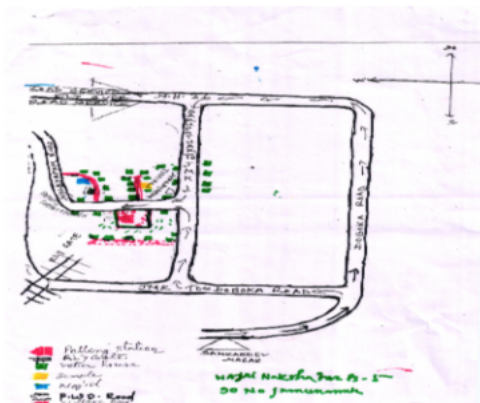

Nazri Naksha