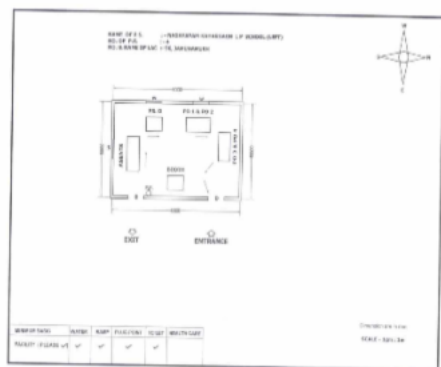

নিৰ্বাচক পঞ্জীয়ন বিষয়াৰ স্বাক্ষৰ

Nazri Naksha

Google Map View

Polling Station Building Front View

ভোটগ্ৰহন কেন্দ্ৰৰ সন্মুখৰ দৃশ্য

Cad View

Key MAP View

<p>S 1 DCS0151738</p> <p>নাম : আছমা বেগম পিতাৰ নাম: একলাচ উদ্দিন ঘৰ নং : 17 বয়স : 31 লিঙ্গ : মহিলা</p> <p>ফটো উপলব্ধ</p>	<p>2 DCS0001050</p> <p>নাম : জিয়াবুৰ ৰহমান পিতাৰ নাম: আতাৰুৰ ৰহমান ঘৰ নং : 48 বয়স : 39 লিঙ্গ : পুৰুষ</p> <p>ফটো উপলব্ধ</p>	<p>S 3 DCS0637074</p> <p>নাম : বুকিয়া বেগম পিতাৰ নাম: আব্দুল খালেক ঘৰ নং : 9 বয়স : 26 লিঙ্গ : মহিলা</p> <p>ফটো উপলব্ধ</p>
<p>S 4 DCS0357194</p> <p>নাম : নাজিৰা বেগম স্বামীৰ নাম: বিবুল হুছেইন ঘৰ নং : 103 বয়স : 26 লিঙ্গ : মহিলা</p> <p>ফটো উপলব্ধ</p>	<p>S 5 CBD0256347</p> <p>নাম : তনয়া হাজৰা পিতাৰ নাম: তপন হাজৰা ঘৰ নং : 118 বয়স : 29 লিঙ্গ : মহিলা</p> <p>ফটো উপলব্ধ</p>	<p>6 DCS8238797</p> <p>নাম : বুকছানা বেগম পিতাৰ নাম: ফয়জুল হক ঘৰ নং : 119 গ বয়স : 36 লিঙ্গ : মহিলা</p> <p>ফটো উপলব্ধ</p>
<p>7 DCS1649250</p> <p>নাম : আব্দুল জলিল পিতাৰ নাম: আব্দুল কালাম ঘৰ নং : 133 বয়স : 22 লিঙ্গ : পুৰুষ</p> <p>ফটো উপলব্ধ</p>	<p>8 DCS0175406</p> <p>নাম : বেইছা খাতুন পিতাৰ নাম: ইয়াছিন আলী ঘৰ নং : 142 বয়স : 31 লিঙ্গ : মহিলা</p> <p>ফটো উপলব্ধ</p>	<p>9 DCS0002186</p> <p>নাম : বুছনা বেগম স্বামীৰ নাম: জামাল উদ্দিন ঘৰ নং : 160 বয়স : 51 লিঙ্গ : মহিলা</p> <p>ফটো উপলব্ধ</p>
<p>10 DCS0002070</p> <p>নাম : জামাল উদ্দিন পিতাৰ নাম: মুয়ুৰ আলী ঘৰ নং : 1৬০ বয়স : 46 লিঙ্গ : পুৰুষ</p> <p>ফটো উপলব্ধ</p>	<p>11 DCS0634899</p> <p>নাম : অনোৱাৰ হুছেইন পিতাৰ নাম: জামাল উদ্দিন ঘৰ নং : 1৬০ বয়স : 28 লিঙ্গ : পুৰুষ</p> <p>ফটো উপলব্ধ</p>	<p>12 DCS0648394</p> <p>নাম : মমতা বেগম পিতাৰ নাম: জামাল উদ্দিন ঘৰ নং : 1৬০ বয়স : 26 লিঙ্গ : মহিলা</p> <p>ফটো উপলব্ধ</p>
<p>13 DCS1449073</p> <p>নাম : বুবিনা বেগম পিতাৰ নাম: আনোৱাৰ হুছেইন ঘৰ নং : 170 বয়স : 24 লিঙ্গ : মহিলা</p> <p>ফটো উপলব্ধ</p>	<p>14 DCS0606731</p> <p>নাম : সুৰজিৎ শইকীয়া পিতাৰ নাম: দিলীপ শইকীয়া ঘৰ নং : 1৮1 বয়স : 25 লিঙ্গ : পুৰুষ</p> <p>ফটো উপলব্ধ</p>	<p>15 DCS0138610</p> <p>নাম : চাহেনাজ বেগম পিতাৰ নাম: চামচুল হক ঘৰ নং : 199 বয়স : 29 লিঙ্গ : মহিলা</p> <p>ফটো উপলব্ধ</p>
<p>16 DCS0421115</p> <p>নাম : ইউনছ আলী পিতাৰ নাম: মসুৰ আলী ঘৰ নং : 2০2 বয়স : 25 লিঙ্গ : পুৰুষ</p> <p>ফটো উপলব্ধ</p>	<p>17 DCS0002072</p> <p>নাম : নুৰ জামাল পিতাৰ নাম: মকবুল আলী ঘৰ নং : 218 বয়স : 51 লিঙ্গ : পুৰুষ</p> <p>ফটো উপলব্ধ</p>	<p>18 DCS4234600</p> <p>নাম : চবিনা বেগম স্বামীৰ নাম: নুৰ জামাল ঘৰ নং : 218 বয়স : 45 লিঙ্গ : মহিলা</p> <p>ফটো উপলব্ধ</p>
<p>19 DCS0657668</p> <p>নাম : চাহিল আলম পিতাৰ নাম: নুৰ জামাল ঘৰ নং : 218 বয়স : 24 লিঙ্গ : পুৰুষ</p> <p>ফটো উপলব্ধ</p>	<p>20 DCS4234611</p> <p>নাম : নবাব আলী পিতাৰ নাম: ইদ্রিছ আলী ঘৰ নং : 21৫ বয়স : 64 লিঙ্গ : পুৰুষ</p> <p>ফটো উপলব্ধ</p>	<p>21 DCS0480970</p> <p>নাম : নাৰজিনা বেগম পিতাৰ নাম: নবাব আলী ঘৰ নং : 21৫ বয়স : 28 লিঙ্গ : মহিলা</p> <p>ফটো উপলব্ধ</p>
<p>22 DCS0596957</p> <p>নাম : আলী হুছেইন পিতাৰ নাম: নবাব আলী ঘৰ নং : 21৫ বয়স : 26 লিঙ্গ : পুৰুষ</p> <p>ফটো উপলব্ধ</p>	<p>23 DCS0002073</p> <p>নাম : নজৰুল হক পিতাৰ নাম: চাদুত আলী ঘৰ নং : 21৬ বয়স : 55 লিঙ্গ : পুৰুষ</p> <p>ফটো উপলব্ধ</p>	<p>24 DCS4234655</p> <p>নাম : মিনাৰা বেগম স্বামীৰ নাম: নজৰুল হক ঘৰ নং : 21৬ বয়স : 39 লিঙ্গ : মহিলা</p> <p>ফটো উপলব্ধ</p>
<p>25 DCS0421040</p> <p>নাম : জজীনা বেগম পিতাৰ নাম: নজৰুল হক ঘৰ নং : 21৬ বয়স : 29 লিঙ্গ : মহিলা</p> <p>ফটো উপলব্ধ</p>	<p>26 DCS0421123</p> <p>নাম : মজিবুৰ ৰহমান পিতাৰ নাম: নজৰুল হক ঘৰ নং : 21৬ বয়স : 26 লিঙ্গ : পুৰুষ</p> <p>ফটো উপলব্ধ</p>	<p>27 DCS1921089</p> <p>নাম : জেছমিনা বেগম স্বামীৰ নাম: মজিবুৰ ৰহমান ঘৰ নং : 21৬ বয়স : 23 লিঙ্গ : মহিলা</p> <p>ফটো উপলব্ধ</p>
<p>S 28 DCS0002074</p> <p>নাম : মচুবান ব্ৰিবি স্বামীৰ নাম: মনফৰ আলী ঘৰ নং : 21৮ বয়স : 71 লিঙ্গ : মহিলা</p> <p>ফটো উপলব্ধ</p>	<p>29 DCS0002076</p> <p>নাম : মিনিকা বেগম স্বামীৰ নাম: আজফৰ আলী ঘৰ নং : 21৮ বয়স : 53 লিঙ্গ : মহিলা</p> <p>ফটো উপলব্ধ</p>	<p>30 DCS0002077</p> <p>নাম : আচক আলী পিতাৰ নাম: মনফৰ আলী ঘৰ নং : 21৮ বয়স : 58 লিঙ্গ : পুৰুষ</p> <p>ফটো উপলব্ধ</p>