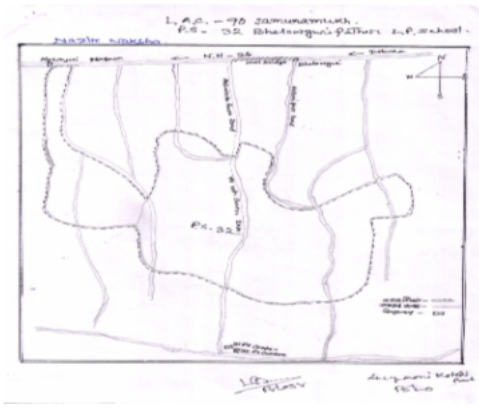

নিৰ্বাচক পঞ্জীয়ন বিষয়াৰ স্বাক্ষৰ

Nazri Naksha

Google Map View

Polling Station Building Front View

ভোটগ্ৰহন কেন্দ্ৰৰ সন্মুখৰ দৃশ্য

Cad View

Key MAP View

1 নাম : নূৰ আমিন পিতাৰ নাম: আব্দুল গফুৰ ঘৰ নং : ১৯ বয়স : 32 লিঙ্গ : পুৰুষ	DCS3141295 ফটো উপলব্ধ	2 নাম : বোল সতনামী পিতাৰ নাম: মংলু সতনামী ঘৰ নং : 37 বয়স : 23 লিঙ্গ : পুৰুষ	DCS1514199 ফটো উপলব্ধ	3 নাম : বুচনা বেগম পিতাৰ নাম: ছফিক উদ্দিন ঘৰ নং : 62 বয়স : 35 লিঙ্গ : মহিলা	DCS4436128 ফটো উপলব্ধ
4 নাম : আফছানা বেগম লক্ষৰ স্বামীৰ নাম: চামচুল হক বৰভূঞা ঘৰ নং : ১১৮ বয়স : 26 লিঙ্গ : মহিলা	CBD0746073 ফটো উপলব্ধ	5 নাম : নজৰুল আলম পিতাৰ নাম: ছফিকুৰ ৰহমান ঘৰ নং : ১৩৬ বয়স : 34 লিঙ্গ : পুৰুষ	DCS3134563 ফটো উপলব্ধ	6 নাম : নূৰজামিন বেগম স্বামীৰ নাম: নজৰুল আলম ঘৰ নং : ১৩৬ বয়স : 24 লিঙ্গ : মহিলা	DCS1750504 ফটো উপলব্ধ
7 নাম : আবুল হুচেইন পিতাৰ নাম: চাবেদ আলী ঘৰ নং : ১৬৩ বয়স : 51 লিঙ্গ : পুৰুষ	DCS2538763 ফটো উপলব্ধ	8 নাম : ফৰিদা বেগম স্বামীৰ নাম: আবুল হুচেইন ঘৰ নং : ৬৩ বয়স : 41 লিঙ্গ : মহিলা	DCS2538774 ফটো উপলব্ধ	9 নাম : আতাবুৰ ৰহমান পিতাৰ নাম: আবুল হুচেইন ঘৰ নং : ১৬৩ বয়স : 24 লিঙ্গ : পুৰুষ	DCS0506626 ফটো উপলব্ধ
10 নাম : হবিবুৰ ৰহমান পিতাৰ নাম: আবুল হুচেইন ঘৰ নং : 163 বয়স : 21 লিঙ্গ : পুৰুষ	DCS6289698 ফটো উপলব্ধ	11 নাম : চুমি সতনামী স্বামীৰ নাম: পঞ্চাৰাম সতনামী ঘৰ নং : ২০১ বয়স : 25 লিঙ্গ : মহিলা	CBD0548164 ফটো উপলব্ধ	12 নাম : আক্কাছ আলী পিতাৰ নাম: ইয়াচিন আলী ঘৰ নং : ২৩৫ বয়স : 69 লিঙ্গ : পুৰুষ	DCS3134609 ফটো উপলব্ধ
13 নাম : জহুৰা খাতুন স্বামীৰ নাম: আক্কাছ আলী ঘৰ নং : ২৩৫ বয়স : 59 লিঙ্গ : মহিলা	DCS3134610 ফটো উপলব্ধ	14 নাম : খাইৰুল ইছলাম পিতাৰ নাম: আক্কাছ আলী ঘৰ নং : ২৩৫ বয়স : 40 লিঙ্গ : পুৰুষ	DCS3134621 ফটো উপলব্ধ	15 নাম : মনচুৰ আলী পিতাৰ নাম: আক্কাছ আলী ঘৰ নং : ২৩৫ বয়স : 38 লিঙ্গ : পুৰুষ	DCS3134632 ফটো উপলব্ধ
16 নাম : মুৰ্শিদ আলী পিতাৰ নাম: আক্কাছ আলী ঘৰ নং : ২৩৫ বয়স : 38 লিঙ্গ : পুৰুষ	DCS3134574 ফটো উপলব্ধ	17 নাম : গুলোচা খাতুন স্বামীৰ নাম: খাইৰুল ইছলাম ঘৰ নং : ২৩৫ বয়স : 35 লিঙ্গ : মহিলা	DCS3134585 ফটো উপলব্ধ	18 নাম : হাফিজা খাতুন স্বামীৰ নাম: মুনচুৰ আলী ঘৰ নং : ২৩৫ বয়স : 30 লিঙ্গ : মহিলা	DCS0133926 ফটো উপলব্ধ
19 নাম : ছফিকুৰ ৰহমান পিতাৰ নাম: আব্দুল গুফুৰ ঘৰ নং : ২৩৬ বয়স : 66 লিঙ্গ : পুৰুষ	DCS3134643 ফটো উপলব্ধ	20 নাম : খুদেজা খাতুন স্বামীৰ নাম: ছফিকুৰ ৰহমান ঘৰ নং : ২৩৬ বয়স : 59 লিঙ্গ : মহিলা	DCS3134654 ফটো উপলব্ধ	21 নাম : ছামচুল আলম পিতাৰ নাম: ছফিকুৰ ৰহমান ঘৰ নং : ২৩৬ বয়স : 38 লিঙ্গ : পুৰুষ	DCS3134665 ফটো উপলব্ধ
22 নাম : খাইৰুল আলম পিতাৰ নাম: সফিকুৰ ৰহমান ঘৰ নং : ২৩৬ বয়স : 29 লিঙ্গ : পুৰুষ	DCS0354977 ফটো উপলব্ধ	23 নাম : মাহমুদা বেগম পিতাৰ নাম: ছফিকুৰ ৰহমান ঘৰ নং : ২৩৬ বয়স : 29 লিঙ্গ : মহিলা	DCS0315770 ফটো উপলব্ধ	24 নাম : কমৰুল আলম পিতাৰ নাম: ছফিকুৰ ৰহমান ঘৰ নং : 236 বয়স : 25 লিঙ্গ : পুৰুষ	DCS1361609 ফটো উপলব্ধ
25 নাম : আনৰা বেগম স্বামীৰ নাম: ছইদুৰ ৰহমান মজুমদাৰ ঘৰ নং : ২৩৭ বয়স : 54 লিঙ্গ : মহিলা	DCS3134687 ফটো উপলব্ধ	26 নাম : বুছুল আলম মজুমদাৰ পিতাৰ নাম: ছইদুৰ ৰহমান মজুমদাৰ ঘৰ নং : ২৩৭ বয়স : 40 লিঙ্গ : পুৰুষ	DCS3134698 ফটো উপলব্ধ	27 নাম : দিলোৱাৰা বেগম পিতাৰ নাম: চেইদুৰ ৰহমান মজুমদাৰ ঘৰ নং : ২৩৭ বয়স : 36 লিঙ্গ : মহিলা	DCS3141171 ফটো উপলব্ধ
28 নাম : নজমুল আলম মজুমদাৰ পিতাৰ নাম: চেইদুৰ ৰহমান মজুমদাৰ ঘৰ নং : ২৩৭ বয়স : 31 লিঙ্গ : পুৰুষ	DCS2047247 ফটো উপলব্ধ	29 নাম : নূৰুল আলম মজুমদাৰ পিতাৰ নাম: চেইদুৰ ৰহমান মজুমদাৰ ঘৰ নং : ২৩৭ বয়স : 25 লিঙ্গ : পুৰুষ	DCS0561746 ফটো উপলব্ধ	30 নাম : আব্দুল গফুৰ পিতাৰ নাম: আয়ুব আলী ঘৰ নং : ২৩৮ বয়স : 67 লিঙ্গ : পুৰুষ	DCS3134701 ফটো উপলব্ধ