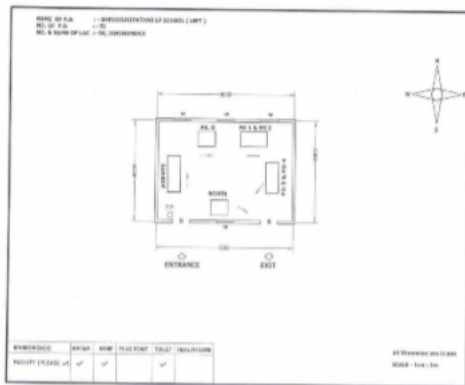

নিৰ্বাচক পঞ্জীয়ন বিষয়াৰ স্বাক্ষৰ

Nazri Naksha

Google Map View

Polling Station Building Front View

ভোটগ্ৰহন কেন্দ্ৰৰ সন্মুখৰ দৃশ্য

Cad View

Key MAP View

1 নাম : নূৰ আমিন পিতাৰ নাম: আব্দুল গফুৰ ঘৰ নং : ১৯ বয়স : 32 লিঙ্গ : পুৰুষ	DCS3141295 ফটো উপলব্ধ	2 নাম : বোল সতনামী পিতাৰ নাম: মংলু সতনামী ঘৰ নং : 37 বয়স : 23 লিঙ্গ : পুৰুষ	DCS1514199 ফটো উপলব্ধ	3 নাম : বুচনা বেগম পিতাৰ নাম: ছফিক উদ্দিন ঘৰ নং : 62 বয়স : 35 লিঙ্গ : মহিলা	DCS4436128 ফটো উপলব্ধ
4 নাম : আফছানা বেগম লক্ষৰ স্বামীৰ নাম: চামচুল হক বৰভূঞা ঘৰ নং : ১১৮ বয়স : 26 লিঙ্গ : মহিলা	CBD0746073 ফটো উপলব্ধ	5 নাম : নজৰুল আলম পিতাৰ নাম: ছফিকুৰ ৰহমান ঘৰ নং : ১৩৬ বয়স : 34 লিঙ্গ : পুৰুষ	DCS3134563 ফটো উপলব্ধ	6 নাম : নূৰজামিন বেগম স্বামীৰ নাম: নজৰুল আলম ঘৰ নং : ১৩৬ বয়স : 24 লিঙ্গ : মহিলা	DCS1750504 ফটো উপলব্ধ
7 নাম : আবুল হুচেইন পিতাৰ নাম: চাবেদ আলী ঘৰ নং : ১৬৩ বয়স : 51 লিঙ্গ : পুৰুষ	DCS2538763 ফটো উপলব্ধ	8 নাম : ফৰিদা বেগম স্বামীৰ নাম: আবুল হুচেইন ঘৰ নং : ৬৩ বয়স : 41 লিঙ্গ : মহিলা	DCS2538774 ফটো উপলব্ধ	9 নাম : আতাবুৰ ৰহমান পিতাৰ নাম: আবুল হুচেইন ঘৰ নং : ১৬৩ বয়স : 24 লিঙ্গ : পুৰুষ	DCS0506626 ফটো উপলব্ধ
10 নাম : হবিবুৰ ৰহমান পিতাৰ নাম: আবুল হুচেইন ঘৰ নং : 163 বয়স : 21 লিঙ্গ : পুৰুষ	DCS6289698 ফটো উপলব্ধ	11 নাম : চুমি সতনামী স্বামীৰ নাম: পঞ্চাৰাম সতনামী ঘৰ নং : ২০১ বয়স : 25 লিঙ্গ : মহিলা	CBD0548164 ফটো উপলব্ধ	12 নাম : আক্কাছ আলী পিতাৰ নাম: ইয়াচিন আলী ঘৰ নং : ২৩৫ বয়স : 69 লিঙ্গ : পুৰুষ	DCS3134609 ফটো উপলব্ধ
13 নাম : জহুৰা খাতুন স্বামীৰ নাম: আক্কাছ আলী ঘৰ নং : ২৩৫ বয়স : 59 লিঙ্গ : মহিলা	DCS3134610 ফটো উপলব্ধ	14 নাম : খাইৰুল ইছলাম পিতাৰ নাম: আক্কাছ আলী ঘৰ নং : ২৩৫ বয়স : 40 লিঙ্গ : পুৰুষ	DCS3134621 ফটো উপলব্ধ	15 নাম : মনচুৰ আলী পিতাৰ নাম: আক্কাছ আলী ঘৰ নং : ২৩৫ বয়স : 38 লিঙ্গ : পুৰুষ	DCS3134632 ফটো উপলব্ধ
16 নাম : মুৰ্শিদ আলী পিতাৰ নাম: আক্কাছ আলী ঘৰ নং : ২৩৫ বয়স : 38 লিঙ্গ : পুৰুষ	DCS3134574 ফটো উপলব্ধ	17 নাম : গুলোচা খাতুন স্বামীৰ নাম: খাইৰুল ইছলাম ঘৰ নং : ২৩৫ বয়স : 35 লিঙ্গ : মহিলা	DCS3134585 ফটো উপলব্ধ	18 নাম : হাফিজা খাতুন স্বামীৰ নাম: মুনচুৰ আলী ঘৰ নং : ২৩৫ বয়স : 30 লিঙ্গ : মহিলা	DCS0133926 ফটো উপলব্ধ
19 নাম : ছফিকুৰ ৰহমান পিতাৰ নাম: আব্দুল গুফুৰ ঘৰ নং : ২৩৬ বয়স : 66 লিঙ্গ : পুৰুষ	DCS3134643 ফটো উপলব্ধ	20 নাম : খুদেজা খাতুন স্বামীৰ নাম: ছফিকুৰ ৰহমান ঘৰ নং : ২৩৬ বয়স : 59 লিঙ্গ : মহিলা	DCS3134654 ফটো উপলব্ধ	21 নাম : ছামচুল আলম পিতাৰ নাম: ছফিকুৰ ৰহমান ঘৰ নং : ২৩৬ বয়স : 38 লিঙ্গ : পুৰুষ	DCS3134665 ফটো উপলব্ধ
22 নাম : খাইৰুল আলম পিতাৰ নাম: সফিকুৰ ৰহমান ঘৰ নং : ২৩৬ বয়স : 29 লিঙ্গ : পুৰুষ	DCS0354977 ফটো উপলব্ধ	23 নাম : মাহমুদা বেগম পিতাৰ নাম: ছফিকুৰ ৰহমান ঘৰ নং : ২৩৬ বয়স : 29 লিঙ্গ : মহিলা	DCS0315770 ফটো উপলব্ধ	24 নাম : কমৰুল আলম পিতাৰ নাম: ছফিকুৰ ৰহমান ঘৰ নং : 236 বয়স : 25 লিঙ্গ : পুৰুষ	DCS1361609 ফটো উপলব্ধ
25 নাম : আনৰা বেগম স্বামীৰ নাম: ছইদুৰ ৰহমান মজুমদাৰ ঘৰ নং : ২৩৭ বয়স : 54 লিঙ্গ : মহিলা	DCS3134687 ফটো উপলব্ধ	26 নাম : বুছুল আলম মজুমদাৰ পিতাৰ নাম: ছইদুৰ ৰহমান মজুমদাৰ ঘৰ নং : ২৩৭ বয়স : 40 লিঙ্গ : পুৰুষ	DCS3134698 ফটো উপলব্ধ	27 নাম : দিলোৱাৰা বেগম পিতাৰ নাম: চেইদুৰ ৰহমান মজুমদাৰ ঘৰ নং : ২৩৭ বয়স : 36 লিঙ্গ : মহিলা	DCS3141171 ফটো উপলব্ধ
28 নাম : নজমুল আলম মজুমদাৰ পিতাৰ নাম: চেইদুৰ ৰহমান মজুমদাৰ ঘৰ নং : ২৩৭ বয়স : 31 লিঙ্গ : পুৰুষ	DCS2047247 ফটো উপলব্ধ	29 নাম : নূৰুল আলম মজুমদাৰ পিতাৰ নাম: চেইদুৰ ৰহমান মজুমদাৰ ঘৰ নং : ২৩৭ বয়স : 25 লিঙ্গ : পুৰুষ	DCS0561746 ফটো উপলব্ধ	30 নাম : আব্দুল গফুৰ পিতাৰ নাম: আয়ুব আলী ঘৰ নং : ২৩৮ বয়স : 67 লিঙ্গ : পুৰুষ	DCS3134701 ফটো উপলব্ধ