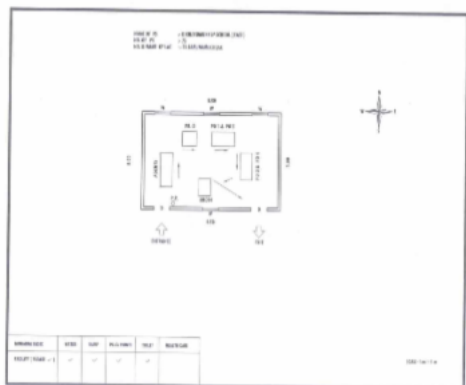

নিৰ্বাচক পঞ্জীয়ন বিষয়াৰ স্বাক্ষৰ

Nazri Naksha

Google Map View

Polling Station Building Front View

ভোটগ্রহন কেন্দ্রৰ সন্মুখৰ দৃশ্য

Cad View

Key MAP View

1 নাম : চফিয়া খাতুন স্বামীৰ নাম: ময়না মিয়া ঘৰ নং : 1 বয়স : 71 লিঙ্গ : মহিলা	DCS7534567 ফটো উপলব্ধ	2 নাম : ফাতিমা খাতুন স্বামীৰ নাম: মকবুল আলী ঘৰ নং : 1 বয়স : 46 লিঙ্গ : মহিলা	DCS7534590 ফটো উপলব্ধ	3 নাম : ফাতিমা বেগম স্বামীৰ নাম: মকবুল আলী ঘৰ নং : 1 বয়স : 45 লিঙ্গ : মহিলা	DCS7534614 ফটো উপলব্ধ
4 নাম : আবু তায়েব পিতাৰ নাম: মইনা মিয়া ঘৰ নং : 1 বয়স : 36 লিঙ্গ : পুৰুষ	DCS7534603 ফটো উপলব্ধ	5 নাম : চুফিয়া বেগম স্বামীৰ নাম: আবু তায়েব ঘৰ নং : 1 বয়স : 30 লিঙ্গ : মহিলা	DCS0257717 ফটো উপলব্ধ	6 নাম : সহাব উদ্দিন পিতাৰ নাম: মকবুল আলী ঘৰ নং : 1 বয়স : 23 লিঙ্গ : পুৰুষ	DCS1611342 ফটো উপলব্ধ
7 নাম : চাহাব উদ্দিন পিতাৰ নাম: মগবুল আলী ঘৰ নং : 1 বয়স : 22 লিঙ্গ : পুৰুষ	DCS1671718 ফটো উপলব্ধ	8 নাম : শ্বৰিফুল ইছলাম পিতাৰ নাম: আব্দুল কালাম ঘৰ নং : 1 বয়স : 21 লিঙ্গ : পুৰুষ	EMX0183160 ফটো উপলব্ধ	9 নাম : মগবুল আলী পিতাৰ নাম: ময়না মিয়া ঘৰ নং : 1 কু বয়স : 51 লিঙ্গ : পুৰুষ	DCS7534578 ফটো উপলব্ধ
10 নাম : আব্দুল কালাম পিতাৰ নাম: ময়না মিয়া ঘৰ নং : 1 বি বয়স : 40 লিঙ্গ : পুৰুষ	DCS7534589 ফটো উপলব্ধ	11 নাম : মমতা বেগম স্বামীৰ নাম: আব্দুল কালাম ঘৰ নং : 1 বি বয়স : 36 লিঙ্গ : মহিলা	DCS1813104 ফটো উপলব্ধ	12 নাম : আকল আলী পিতাৰ নাম: আনফৰ আলী ঘৰ নং : 2 বয়স : 73 লিঙ্গ : পুৰুষ	DCS7534647 ফটো উপলব্ধ
13 নাম : আলকুমা বেগম স্বামীৰ নাম: আকল আলী ঘৰ নং : 2 বয়স : 60 লিঙ্গ : মহিলা	DCS7534658 ফটো উপলব্ধ	14 নাম : তৈয়বুৰ বহমান পিতাৰ নাম: আকল আলী ঘৰ নং : 2 বয়স : 44 লিঙ্গ : পুৰুষ	DCS7534681 ফটো উপলব্ধ	15 নাম : বাহেনা বেগম পিতাৰ নাম: আকল আলী ঘৰ নং : 2 বয়স : 41 লিঙ্গ : মহিলা	DCS7534636 ফটো উপলব্ধ
16 নাম : চেলিম উদ্দিন পিতাৰ নাম: আকল আলী ঘৰ নং : 2 বয়স : 38 লিঙ্গ : পুৰুষ	DCS7534625 ফটো উপলব্ধ	17 নাম : মোঃ তাজ উদ্দিন পিতাৰ নাম: আকল আলী ঘৰ নং : 2 বয়স : 35 লিঙ্গ : পুৰুষ	DCS7543988 ফটো উপলব্ধ	18 নাম : অনিমা বেগম স্বামীৰ নাম: চেলিম উদ্দিন ঘৰ নং : 2 বয়স : 33 লিঙ্গ : মহিলা	DCS7544470 ফটো উপলব্ধ
19 নাম : বিয়া উদ্দিন পিতাৰ নাম: তামাছাৰ আলী ঘৰ নং : 2 বয়স : 32 লিঙ্গ : পুৰুষ	DCS0416412 ফটো উপলব্ধ	20 নাম : জাহনা বেগম স্বামীৰ নাম: তৈয়বুৰ বহমান ঘৰ নং : 2 বয়স : 32 লিঙ্গ : মহিলা	DCS7544469 ফটো উপলব্ধ	21 নাম : হাসমিনা বেগম স্বামীৰ নাম: বিয়া উদ্দিন ঘৰ নং : 2 বয়স : 32 লিঙ্গ : মহিলা	DCS0417154 ফটো উপলব্ধ
22 নাম : বাহাবুল ইছলাম পিতাৰ নাম: আকল আলী ঘৰ নং : 2 বয়স : 31 লিঙ্গ : পুৰুষ	DCS0234633 ফটো উপলব্ধ	23 নাম : মোঃ জাফৰান হুছেইন পিতাৰ নাম: আকল আলী ঘৰ নং : 2 বয়স : 30 লিঙ্গ : পুৰুষ	DCS7544356 ফটো উপলব্ধ	24 নাম : বাবিয়া বেগম স্বামীৰ নাম: তাজ উদ্দিন ঘৰ নং : 2 বয়স : 30 লিঙ্গ : মহিলা	DCS0416214 ফটো উপলব্ধ
25 নাম : মোঃ নাচিৰ উদ্দিন পিতাৰ নাম: আকল আলী ঘৰ নং : 2 বয়স : 28 লিঙ্গ : পুৰুষ	DCS0234732 ফটো উপলব্ধ	26 নাম : পিংকী দাস স্বামীৰ নাম: জাফৰান হুছেইন ঘৰ নং : 2 ডু বয়স : 26 লিঙ্গ : মহিলা	DCS6283725 ফটো উপলব্ধ	27 নাম : পিয়ানা ইয়াছমিন পিতাৰ নাম: হাবিব উল্লাহ ঘৰ নং : 2 কু বয়স : 22 লিঙ্গ : মহিলা	DCS6289110 ফটো উপলব্ধ
28 নাম : আনোৱাবুন বেগম স্বামীৰ নাম: তফিজুল আলী ঘৰ নং : 3 বয়স : 59 লিঙ্গ : মহিলা	DCS7534692 ফটো উপলব্ধ	29 নাম : একাৰাম উদ্দিন পিতাৰ নাম: ইদিদ্রছ আলী ঘৰ নং : 3 বয়স : 34 লিঙ্গ : পুৰুষ	DCS7534716 ফটো উপলব্ধ	30 নাম : এলিজা বেগম স্বামীৰ নাম: একাৰাম উদ্দিন ঘৰ নং : 3 বয়স : 30 লিঙ্গ : মহিলা	DCS0228940 ফটো উপলব্ধ