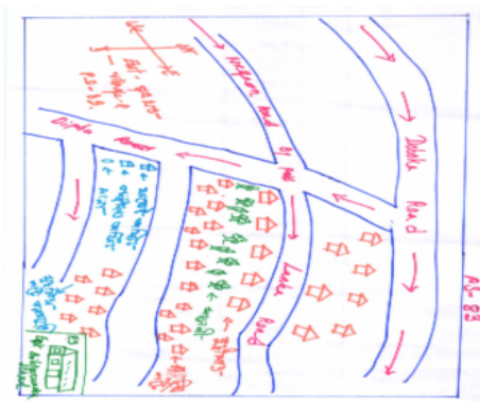

Nazri Naksha