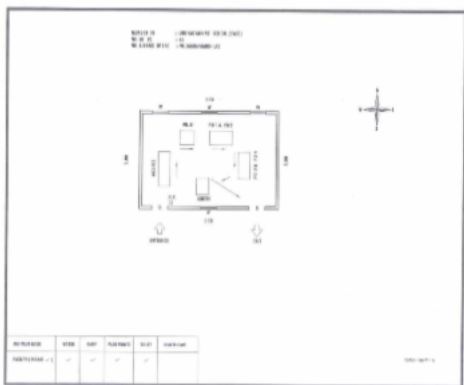

নিৰ্বাচক পঞ্জীয়ন বিষয়াৰ স্বাক্ষৰ

Nazri Naksha

Google Map View

Polling Station Building Front View

ভোটগ্ৰহন কেন্দ্ৰৰ সন্মুখৰ দৃশ্য

Cad View

Key MAP View

1 নাম : বিদ্যাধৰ বৰা পিতাৰ নাম: নীলাম্বৰ কোঁচ বৰা ঘৰ নং : ১ বয়স : 50 লিঙ্গ : পুৰুষ	DCS7334578 ফটো উপলব্ধ	2 নাম : কুমুদ বৰা পিতাৰ নাম: লীলাম্বৰ বৰা ঘৰ নং : ১ বয়স : 45 লিঙ্গ : পুৰুষ	DCS7334589 ফটো উপলব্ধ	3 নাম : নিৰ্মালী বৰা স্বামীৰ নাম: বিদ্যাধৰ বৰা ঘৰ নং : ১ বয়স : 44 লিঙ্গ : মহিলা	DCS7334603 ফটো উপলব্ধ
4 নাম : কংকনা শইকীয়া বৰা স্বামীৰ নাম: কুমুদ বৰা ঘৰ নং : ০১ বয়স : 29 লিঙ্গ : মহিলা	DCS0257089 ফটো উপলব্ধ	5 নাম : তুলেমাই বৰা স্বামীৰ নাম: এধান বৰা ঘৰ নং : ২ বয়স : 60 লিঙ্গ : মহিলা	DCS7334625 ফটো উপলব্ধ	6 নাম : নিলীমা তেৰন লক্ষৰ স্বামীৰ নাম: দীপক লক্ষৰ ঘৰ নং : ২ক বয়স : 27 লিঙ্গ : মহিলা	DCS6306062 ফটো উপলব্ধ
7 নাম : দিপক লক্ষৰ পিতাৰ নাম: নব লক্ষৰ ঘৰ নং : ২খ বয়স : 27 লিঙ্গ : পুৰুষ	DCS0213223 ফটো উপলব্ধ	8 নাম : অনামিকা লক্ষৰ স্বামীৰ নাম: নব লক্ষৰ ঘৰ নং : ২ক বয়স : 44 লিঙ্গ : মহিলা	DCS7343035 ফটো উপলব্ধ	9 নাম : কণমাই মেধি স্বামীৰ নাম: নন্দ মেধি ঘৰ নং : ৩ বয়স : 70 লিঙ্গ : মহিলা	DCS7334647 ফটো উপলব্ধ
10 নাম : উদয় মেধি পিতাৰ নাম: নগেন মেধি ঘৰ নং : ৪ বয়স : 55 লিঙ্গ : পুৰুষ	DCS7334669 ফটো উপলব্ধ	11 নাম : সৰুমাই মেধি স্বামীৰ নাম: উদয় মেধি ঘৰ নং : ৪ বয়স : 50 লিঙ্গ : মহিলা	DCS7334670 ফটো উপলব্ধ	12 নাম : ৰিতা নামাসুদা স্বামীৰ নাম: চিত্তা বিশ্বাস ঘৰ নং : ৪ বয়স : 36 লিঙ্গ : মহিলা	DCS6269922 ফটো উপলব্ধ
13 নাম : ৰাহুল মেধি পিতাৰ নাম: উদয় মেধি ঘৰ নং : ০৪ বয়স : 22 লিঙ্গ : পুৰুষ	DCS6286264 ফটো উপলব্ধ	14 নাম : উপমা বৰা স্বামীৰ নাম: নৰেশ্বৰ বৰা ঘৰ নং : ৫ বয়স : 75 লিঙ্গ : মহিলা	DCS7334692 ফটো উপলব্ধ	15 নাম : বেনধৰ বৰা পিতাৰ নাম: নৰেশ্বৰ বৰা ঘৰ নং : ৫ বয়স : 44 লিঙ্গ : পুৰুষ	DCS7334705 ফটো উপলব্ধ
16 নাম : প্ৰভাকৰ বৰা পিতাৰ নাম: নৰেশ্বৰ বৰা ঘৰ নং : ৫ বয়স : 42 লিঙ্গ : পুৰুষ	DCS7334716 ফটো উপলব্ধ	17 নাম : কৃষ্ণ প্ৰতিম বৰা পিতাৰ নাম: নৰেশ্বৰ বৰা ঘৰ নং : ৫ বয়স : 40 লিঙ্গ : পুৰুষ	DCS7334727 ফটো উপলব্ধ	18 নাম : কুইন সোনোৱাল স্বামীৰ নাম: বেনু ধৰ বৰা ঘৰ নং : ৫ বয়স : 37 লিঙ্গ : মহিলা	DCS0401547 ফটো উপলব্ধ
19 নাম : হৰেশ্বৰী বৰা স্বামীৰ নাম: হৰধৰ বৰা ঘৰ নং : ৬ বয়স : 51 লিঙ্গ : মহিলা	DCS7334738 ফটো উপলব্ধ	20 নাম : শৰৎ বৰা মাতৃৰ নাম: সংগীতা বৰা ঘৰ নং : ৬ বয়স : 32 লিঙ্গ : পুৰুষ	DCS7342816 ফটো উপলব্ধ	21 নাম : সুনম ব্ৰহ্মকা স্বামীৰ নাম: শৰত বৰা ঘৰ নং : ৬ বয়স : 29 লিঙ্গ : মহিলা	DCS0410068 ফটো উপলব্ধ
22 নাম : পূৰ্বী বৰা পিতাৰ নাম: মৃত হনধৰ বৰা ঘৰ নং : ৬ বয়স : 27 লিঙ্গ : মহিলা	DCS0321810 ফটো উপলব্ধ	23 নাম : বানালিছা বৰা পিতাৰ নাম: হনধৰ বৰা ঘৰ নং : ০৬ বয়স : 26 লিঙ্গ : মহিলা	DCS1490820 ফটো উপলব্ধ	24 নাম : ৰাজেশ্বৰ ডেকা পিতাৰ নাম: জুনুকা ডেকা ঘৰ নং : ৭ বয়স : 60 লিঙ্গ : পুৰুষ	DCS7334749 ফটো উপলব্ধ
25 নাম : মুকুতা ডেকা স্বামীৰ নাম: ৰাজেশ্বৰ ডেকা ঘৰ নং : ৭ বয়স : 50 লিঙ্গ : মহিলা	DCS7334772 ফটো উপলব্ধ	26 নাম : প্ৰণালী ডেকা পিতাৰ নাম: জুনুকা ডেকা ঘৰ নং : ৭ বয়স : 42 লিঙ্গ : মহিলা	DCS7334783 ফটো উপলব্ধ	27 নাম : বণদিতা মেধী গায়ন পিতাৰ নাম: উদয় মেধী ঘৰ নং : ৭ বয়স : 28 লিঙ্গ : মহিলা	DCS0418665 ফটো উপলব্ধ
28 নাম : সীমা ডেকা পিতাৰ নাম: ৰাজেশ্বৰ ডেকা ঘৰ নং : ৭ বয়স : 25 লিঙ্গ : মহিলা	DCS1903954 ফটো উপলব্ধ	29 নাম : পৰি বৰা ডেকা স্বামীৰ নাম: বানিজত ডেকা ঘৰ নং : ৭ক বয়স : 35 লিঙ্গ : মহিলা	DCS0418228 ফটো উপলব্ধ	30 নাম : বানিজ্য ডেকা পিতাৰ নাম: জুনুকা ডেকা ঘৰ নং : ৭ক বয়স : 56 লিঙ্গ : পুৰুষ	DCS7334761 ফটো উপলব্ধ