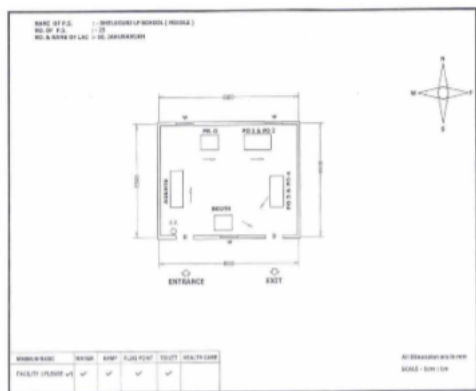

নিৰ্বাচক পঞ্জীয়ন বিষয়াৰ স্বাক্ষৰ

Nazri Naksha

Google Map View

Polling Station Building Front View

ভোটগ্ৰহন কেন্দ্ৰৰ সন্মুখৰ দৃশ্য

Cad View

Key MAP View

1 নাম : হিৰণ্য বৰা পিতাৰ নাম: মাধব চন্দ্ৰ বৰা ঘৰ নং : 0 বয়স : 28 লিঙ্গ : পুৰুষ	DCS0181958 ফটো উপলব্ধ	2 নাম : ছাইদৰ আলী পিতাৰ নাম: মতচিন আলী ঘৰ নং : 15 বয়স : 24 লিঙ্গ : পুৰুষ	DCS0485961 ফটো উপলব্ধ	3 নাম : মাচুমা বেগম স্বামীৰ নাম: ছাইদৰ আলী ঘৰ নং : 15 বয়স : 21 লিঙ্গ : মহিলা	DCS6265839 ফটো উপলব্ধ
4 নাম : আক্ষৰ আলী পিতাৰ নাম: মতচিন আলী ঘৰ নং : 16 বয়স : 39 লিঙ্গ : পুৰুষ	DCS0364455 ফটো উপলব্ধ	5 নাম : হালিমা বেগম স্বামীৰ নাম: আক্ষৰ আলী ঘৰ নং : 16 বয়স : 25 লিঙ্গ : মহিলা	DCS0622266 ফটো উপলব্ধ	6 নাম : ইয়াদৰ আলী পিতাৰ নাম: মতচিন আলী ঘৰ নং : 17 বয়স : 25 লিঙ্গ : পুৰুষ	DCS0443184 ফটো উপলব্ধ
7 নাম : আৰজুমা চুলতানা স্বামীৰ নাম: ইয়াদৰ আলী ঘৰ নং : 17 বয়স : 20 লিঙ্গ : মহিলা	EMX0140681 ফটো উপলব্ধ	8 নাম : মেহৰজান বিবি স্বামীৰ নাম: আলকাছ আলী ঘৰ নং : 25 বয়স : 59 লিঙ্গ : মহিলা	DCS2935071 ফটো উপলব্ধ	9 নাম : চুলতানা বেগম স্বামীৰ নাম: জহিৰ আলী চৌধুৰী ঘৰ নং : 25 বয়স : 36 লিঙ্গ : মহিলা	DCS2940365 ফটো উপলব্ধ
10 নাম : নূৰ হুছেইন পিতাৰ নাম: আকবৰ আলী ঘৰ নং : ৩৫ বয়স : 36 লিঙ্গ : পুৰুষ	DCS2940252 ফটো উপলব্ধ	11 নাম : কবিৰ হুছেইন পিতাৰ নাম: আকবৰ আলী ঘৰ নং : ৩৫ বয়স : 34 লিঙ্গ : পুৰুষ	DCS0386458 ফটো উপলব্ধ	12 নাম : নিৰ মাই নাৰ্জাৰী পিতাৰ নাম: মনোৰাম নাৰ্জাৰী ঘৰ নং : ৩৬ বয়স : 65 লিঙ্গ : মহিলা	DCS0470948 ফটো উপলব্ধ
13 নাম : বহিমা বেগম বড়ভুইয়া স্বামীৰ নাম: ইছলাম উদ্দিন বড়ভুইয়া ঘৰ নং : 37 বয়স : 56 লিঙ্গ : মহিলা	LPW2740832 ফটো উপলব্ধ	14 নাম : জিয়াউল হক বড়ভুইয়া পিতাৰ নাম: ইছলাম উদ্দিন বড়ভুইয়া ঘৰ নং : 37 বয়স : 35 লিঙ্গ : পুৰুষ	LPW0223446 ফটো উপলব্ধ	15 নাম : নাৰ্জমিন ফাৰুক লক্ষৰ স্বামীৰ নাম: জিয়াউল হক বৰভুঞা ঘৰ নং : 37 বয়স : 25 লিঙ্গ : মহিলা	EMX0068270 ফটো উপলব্ধ
16 নাম : দীপ্তি আমচং বড়ো স্বামীৰ নাম: যুগল কুমাৰ বড়ো ঘৰ নং : 38 বয়স : 37 লিঙ্গ : মহিলা	DCS6280234 ফটো উপলব্ধ	17 নাম : লাকি বড়ো পিতাৰ নাম: যুগল কুমাৰ বড়ো ঘৰ নং : 38 বয়স : 22 লিঙ্গ : পুৰুষ	DCS6280291 ফটো উপলব্ধ	18 নাম : যুগল কুমাৰ বড়ো পিতাৰ নাম: আহিৰাম বড়ো ঘৰ নং : 38 নতুন বয়স : 46 লিঙ্গ : পুৰুষ	DCS2937680 ফটো উপলব্ধ
19 নাম : মনোৱাৰা বেগম স্বামীৰ নাম: ছেলিম উদ্দিন ঘৰ নং : 42 বয়স : 42 লিঙ্গ : মহিলা	DCS0371229 ফটো উপলব্ধ	20 নাম : ছেলিম উদ্দিন পিতাৰ নাম: ইয়াকুব আলী ঘৰ নং : 42 বয়স : 41 লিঙ্গ : পুৰুষ	DCS2935355 ফটো উপলব্ধ	S 21 নাম : সুস্মিতা কলিতা পিতাৰ নাম: খগেশ্বৰ কলিতা ঘৰ নং : 44 বয়স : 29 লিঙ্গ : মহিলা	GGY0359596 ফটো উপলব্ধ
22 নাম : অৰুনা দাস পিতাৰ নাম: মনোৰঞ্জন দাস ঘৰ নং : 88 বয়স : 27 লিঙ্গ : মহিলা	HLF0256214 ফটো উপলব্ধ	23 নাম : বিলাল আহমেদ পিতাৰ নাম: আব্দুল ছাত্তাৰ ঘৰ নং : ১১০ বয়স : 42 লিঙ্গ : পুৰুষ	DCS2046313 ফটো উপলব্ধ	24 নাম : ৰায়সা বেগম স্বামীৰ নাম: বিলাল আহমেদ ঘৰ নং : ১১০ বয়স : 40 লিঙ্গ : মহিলা	DCS2046404 ফটো উপলব্ধ
25 নাম : হাছনা বেগম পিতাৰ নাম: বিলাল আহমেদ ঘৰ নং : 110 বয়স : 22 লিঙ্গ : মহিলা	EMX0064931 ফটো উপলব্ধ	26 নাম : বিলাল উদ্দিন পিতাৰ নাম: আব্দুল কাদিৰ ঘৰ নং : ১৩০ বয়স : 47 লিঙ্গ : পুৰুষ	DCS2940683 ফটো উপলব্ধ	27 নাম : ৰুস্তানা বেগম স্বামীৰ নাম: বিলাল উদ্দিন ঘৰ নং : ১৩০ বয়স : 31 লিঙ্গ : মহিলা	DCS2940796 ফটো উপলব্ধ
28 নাম : উষামনি বৰা পিতাৰ নাম: ৰামেশ্বৰ বৰা ঘৰ নং : 130 বয়স : 28 লিঙ্গ : মহিলা	BYH0119016 ফটো উপলব্ধ	29 নাম : নূৰজাহান বেগম স্বামীৰ নাম: মইন উদ্দিন ঘৰ নং : ১৩৬ বয়স : 50 লিঙ্গ : মহিলা	DCS2940434 ফটো উপলব্ধ	30 নাম : জাকিৰ হুছেইন পিতাৰ নাম: মইন উদ্দিন ঘৰ নং : ১৩৬ বয়স : 45 লিঙ্গ : পুৰুষ	DCS2940423 ফটো উপলব্ধ