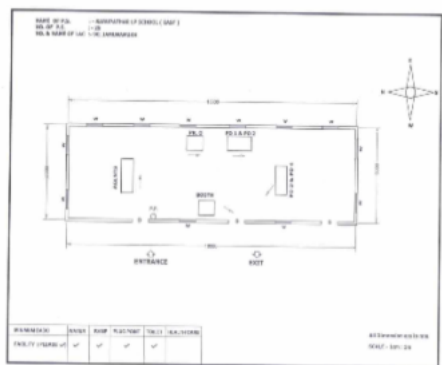

নিৰ্বাচক পঞ্জীয়ন বিষয়াৰ স্বাক্ষৰ

Nazri Naksha

Google Map View

Polling Station Building Front View

ভোটগ্ৰহন কেন্দ্ৰৰ সন্মুখৰ দৃশ্য

Cad View

Key MAP View

1 নাম : গোপাল দেব শৰ্মা পিতাৰ নাম: শ্যামসুন্দৰ শৰ্মা ঘৰ নং : 1 বয়স : 64 লিঙ্গ : পুৰুষ	DCS2534567 ফটো উপলব্ধ	2 নাম : গোবিন্দদেব শৰ্মা পিতাৰ নাম: শ্যামসুন্দৰ শৰ্মা ঘৰ নং : 1 বয়স : 60 লিঙ্গ : পুৰুষ	DCS2534589 ফটো উপলব্ধ	3 নাম : সন্ধ্যা শৰ্মা স্বামীৰ নাম: গোপাল দেব শৰ্মা ঘৰ নং : 1 বয়স : 57 লিঙ্গ : মহিলা	DCS2534578 ফটো উপলব্ধ
4 নাম : বিষ্ণু জ্যোতি শৰ্মা পিতাৰ নাম: গোপাল দেব শৰ্মা ঘৰ নং : 1 বয়স : 36 লিঙ্গ : পুৰুষ	DCS2539813 ফটো উপলব্ধ	5 নাম : ববিতা শৰ্মা পিতাৰ নাম: গোপাল দেব শৰ্মা ঘৰ নং : 1 বয়স : 31 লিঙ্গ : মহিলা	DCS0000489 ফটো উপলব্ধ	6 নাম : দ্বীপ জ্যোতি শৰ্মা পিতাৰ নাম: গোপাল দেব শৰ্মা ঘৰ নং : 1 বয়স : 30 লিঙ্গ : পুৰুষ	DCS0000687 ফটো উপলব্ধ
7 নাম : হাবুন অল বসিদ পিতাৰ নাম: নাজিম উদ্দিন ঘৰ নং : 2 বয়স : 54 লিঙ্গ : পুৰুষ	DCS2534590 ফটো উপলব্ধ	8 নাম : মৰ্জিনা বেগম স্বামীৰ নাম: হাবুন অল বসিদ ঘৰ নং : 2 বয়স : 49 লিঙ্গ : মহিলা	DCS2534603 ফটো উপলব্ধ	E 9 নাম : মুক্তাৰ হুছেইন আল বছিদ পিতাৰ নাম: হাবুন অল বছিদ ঘৰ নং : 2 বয়স : 33 লিঙ্গ : পুৰুষ	DCS2043665 ফটো উপলব্ধ
10 নাম : আক্তাৰ হুছেইন অল বছিদ পিতাৰ নাম: হাবুন অল বছিদ ঘৰ নং : 2 বয়স : 31 লিঙ্গ : পুৰুষ	DCS2043187 ফটো উপলব্ধ	11 নাম : নাজবিন বেগম স্বামীৰ নাম: আক্তাৰ হুছেইন আল বছিদ ঘৰ নং : 2 বয়স : 29 লিঙ্গ : মহিলা	EMX0066308 ফটো উপলব্ধ	12 নাম : ফজল কৰিম পিতাৰ নাম: মজিবুৰ বহমান ঘৰ নং : 3 বয়স : 37 লিঙ্গ : পুৰুষ	DCS2534636 ফটো উপলব্ধ
13 নাম : হাঁৰন নেছা স্বামীৰ নাম: ফজল কৰিম ঘৰ নং : 3 বয়স : 36 লিঙ্গ : মহিলা	DCS2044102 ফটো উপলব্ধ	# 14 নাম : চাইদুল ইছলাম পিতাৰ নাম: নাজিম উদ্দিন ঘৰ নং : 8 বয়স : 43 লিঙ্গ : পুৰুষ	DCS2534647 ফটো উপলব্ধ	15 নাম : কুহিনুৰ বেগম স্বামীৰ নাম: চাইদুল ইছলাম ঘৰ নং : 8 বয়স : 36 লিঙ্গ : মহিলা	DCS2043847 ফটো উপলব্ধ
16 নাম : গৰিবন সাহ পিতাৰ নাম: ভগবান সাহ ঘৰ নং : 5 বয়স : 49 লিঙ্গ : পুৰুষ	DCS2043041 ফটো উপলব্ধ	17 নাম : ৰিংকু দেৱী স্বামীৰ নাম: গৰিবন সাহ ঘৰ নং : 5 বয়স : 37 লিঙ্গ : মহিলা	DCS2534943 ফটো উপলব্ধ	18 নাম : গুৰুচৰণ কলিতা পিতাৰ নাম: গোপাল চন্দ্ৰ কলিতা ঘৰ নং : 6 বয়স : 74 লিঙ্গ : পুৰুষ	DCS2534681 ফটো উপলব্ধ
19 নাম : ৰুক্মিণী কলিতা স্বামীৰ নাম: গুৰুচৰণ কলিতা ঘৰ নং : 6 বয়স : 59 লিঙ্গ : মহিলা	DCS2534692 ফটো উপলব্ধ	20 নাম : কাৰ্তিক কলিতা পিতাৰ নাম: গুৰুচৰণ কলিতা ঘৰ নং : 6 বয়স : 37 লিঙ্গ : পুৰুষ	DCS2534705 ফটো উপলব্ধ	21 নাম : মমি কলিতা স্বামীৰ নাম: কাৰ্তিক কলিতা ঘৰ নং : 6 বয়স : 29 লিঙ্গ : মহিলা	DCS0207746 ফটো উপলব্ধ
22 নাম : পূজা কলিতা পিতাৰ নাম: গুৰুচৰণ কলিতা ঘৰ নং : 6 বয়স : 29 লিঙ্গ : মহিলা	DCS0210633 ফটো উপলব্ধ	23 নাম : গনেশ কলিতা পিতাৰ নাম: ব্ৰহ্মদেব কলিতা ঘৰ নং : 9 বয়স : 59 লিঙ্গ : পুৰুষ	DCS2534727 ফটো উপলব্ধ	24 নাম : মেনকাবালা মণ্ডল কলিতা পিতাৰ নাম: নৃপেন্দ্ৰ চন্দ্ৰ মন্ডল ঘৰ নং : 9 বয়স : 35 লিঙ্গ : মহিলা	BMX0203018 ফটো উপলব্ধ
25 নাম : ৰাজমতী সাহ স্বামীৰ নাম: সীতাৰাম সাহ ঘৰ নং : 8 বয়স : 74 লিঙ্গ : মহিলা	DCS2534749 ফটো উপলব্ধ	26 নাম : নাৰায়ন সাহ পিতাৰ নাম: সীতাৰাম সাহ ঘৰ নং : 8 বয়স : 52 লিঙ্গ : পুৰুষ	DCS2534750 ফটো উপলব্ধ	27 নাম : বিমলা সাহ স্বামীৰ নাম: নাৰায়ন সাহ ঘৰ নং : 8 বয়স : 44 লিঙ্গ : মহিলা	DCS2534761 ফটো উপলব্ধ
28 নাম : পুৰেশোতম সাহ পিতাৰ নাম: নাৰায়ন সাহ ঘৰ নং : 8 বয়স : 32 লিঙ্গ : পুৰুষ	DCS2043461 ফটো উপলব্ধ	29 নাম : অনভা চাহ স্বামীৰ নাম: বিকি চাহ ঘৰ নং : 8 বয়স : 24 লিঙ্গ : মহিলা	DCS1346063 ফটো উপলব্ধ	30 নাম : বিকি চাহ পিতাৰ নাম: নাৰায়ন চাহ ঘৰ নং : 8 বয়স : 26 লিঙ্গ : পুৰুষ	DCS0617761 ফটো উপলব্ধ