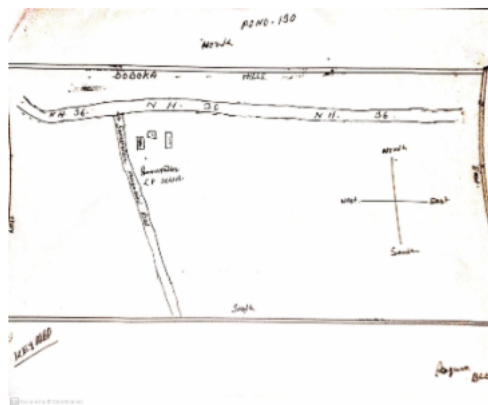

Nazri Naksha