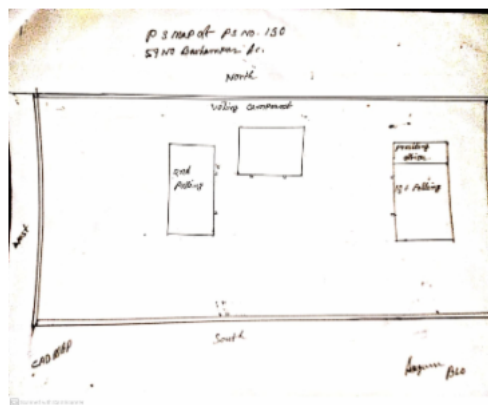

নিৰ্বাচক পঞ্জীয়ন বিষয়াৰ স্বাক্ষৰ

Nazri Naksha

Google Map View

Polling Station Building Front View

ভোটগ্ৰহন কেন্দ্ৰৰ সন্মুখৰ দৃশ্য

Cad View

Key MAP View

1 নাম : হজৰত আলী পিতাৰ নাম: আইছ আলী ঘৰ নং : ১৯৭ বয়স : 98 লিঙ্গ : পুৰুষ	DCS2539824 ফটো উপলব্ধ	2 নাম : আব্দুল হামিদ মজুমদাৰ পিতাৰ নাম: চানুহৰ আলী মজুমদাৰ ঘৰ নং : ১৯৭ বয়স : 72 লিঙ্গ : পুৰুষ	DCS2539835 ফটো উপলব্ধ	3 নাম : ছাহেবা বেগম স্বামীৰ নাম: আব্দুল হামিদ মজুমদাৰ ঘৰ নং : ১৯৭ বয়স : 55 লিঙ্গ : মহিলা	DCS2539846 ফটো উপলব্ধ
4 নাম : গোলাপ জান বেগম পিতাৰ নাম: আব্দুল হাশিম মজুমদাৰ ঘৰ নং : ১৯৭ বয়স : 45 লিঙ্গ : মহিলা	DCS2539802 ফটো উপলব্ধ	5 নাম : তাছলিমা বেগম স্বামীৰ নাম: হাছেন আলী ঘৰ নং : ১৯৭ বয়স : 34 লিঙ্গ : মহিলা	DCS0102806 ফটো উপলব্ধ	6 নাম : হাছেন আলী পিতাৰ নাম: হজৰত আলী ঘৰ নং : ১৯৭ বয়স : 34 লিঙ্গ : পুৰুষ	DCS2543079 ফটো উপলব্ধ
7 নাম : দিদাৰুল আলম মজুমদাৰ পিতাৰ নাম: আব্দুল হামিদ মজুমদাৰ ঘৰ নং : ১৯৭ বয়স : 28 লিঙ্গ : পুৰুষ	DCS0103556 ফটো উপলব্ধ	8 নাম : আব্দুল মতলিব পিতাৰ নাম: আব্দুল গফুৰ ঘৰ নং : ১৯৮ বয়স : 79 লিঙ্গ : পুৰুষ	DCS2539857 ফটো উপলব্ধ	9 নাম : ইব্রাহীম খলিল পিতাৰ নাম: আব্দুল মতলিব ঘৰ নং : ১৯৮ বয়স : 44 লিঙ্গ : পুৰুষ	DCS2539879 ফটো উপলব্ধ
10 নাম : আনামুল ইসলাম পিতাৰ নাম: আব্দুল মতলিব ঘৰ নং : ১৯৮ বয়স : 37 লিঙ্গ : পুৰুষ	DCS2539891 ফটো উপলব্ধ	11 নাম : ইনামুল হক পিতাৰ নাম: আব্দুল মতলিব ঘৰ নং : ১৯৮ বয়স : 32 লিঙ্গ : পুৰুষ	DCS2043289 ফটো উপলব্ধ	12 নাম : ফখৰ উদ্দিন পিতাৰ নাম: আব্দুল মতলিব ঘৰ নং : ১৯৮ বয়স : 29 লিঙ্গ : পুৰুষ	DCS0210781 ফটো উপলব্ধ
13 নাম : হাদিয়া খাতুন স্বামীৰ নাম: আনামুল ইছলাম ঘৰ নং : ১৯৮ বয়স : 26 লিঙ্গ : মহিলা	DCS0617431 ফটো উপলব্ধ	14 নাম : আজিজা খাতুন স্বামীৰ নাম: ইনামুল হক ঘৰ নং : 198 বয়স : 22 লিঙ্গ : মহিলা	EMX0025817 ফটো উপলব্ধ	15 নাম : রাহিদুল ইছলাম পিতাৰ নাম: আব্দুল মতলিব ঘৰ নং : ১৯৮ক বয়স : 45 লিঙ্গ : পুৰুষ	DCS2539868 ফটো উপলব্ধ
16 নাম : মফিদা খাতুন স্বামীৰ নাম: রাহিদুল ইছলাম ঘৰ নং : ১৯৮ক বয়স : 38 লিঙ্গ : মহিলা	DCS0103788 ফটো উপলব্ধ	17 নাম : আকতাৰা খাতুন স্বামীৰ নাম: ইব্রাহীম খলিল ঘৰ নং : ১৯৮খ বয়স : 29 লিঙ্গ : মহিলা	DCS0104448 ফটো উপলব্ধ	18 নাম : চুলতান আহমেদ পিতাৰ নাম: আব্দুল গফুৰ ঘৰ নং : ১৯৯ বয়স : 57 লিঙ্গ : পুৰুষ	DCS2539904 ফটো উপলব্ধ
# 19 নাম : আঞ্জমা বেগম স্বামীৰ নাম: চুলতান আহমেদ ঘৰ নং : ১৯৯ বয়স : 49 লিঙ্গ : মহিলা	DCS2539915 ফটো উপলব্ধ	20 নাম : আনৱাৰ আহমেদ পিতাৰ নাম: চুলতান আহমেদ ঘৰ নং : ১৯৯ বয়স : 30 লিঙ্গ : পুৰুষ	DCS0333849 ফটো উপলব্ধ	21 নাম : মুস্তাক আহমেদ পিতাৰ নাম: চুলতান আহমেদ ঘৰ নং : ১৯৯ বয়স : 27 লিঙ্গ : পুৰুষ	DCS0301754 ফটো উপলব্ধ
# 22 নাম : ইচতাৰ হুছেইন পিতাৰ নাম: চুলতান আহমেদ ঘৰ নং : ১৯৯ বয়স : 26 লিঙ্গ : পুৰুষ	DCS0665158 ফটো উপলব্ধ	23 নাম : মাৰিয়া চিদ্দিকুন পিতাৰ নাম: চুলতান আহমেদ ঘৰ নং : 199 বয়স : 23 লিঙ্গ : মহিলা	EMX0166470 ফটো উপলব্ধ	# 24 নাম : জাহিদা খাতুন স্বামীৰ নাম: আনৱাৰ আহমেদ ঘৰ নং : 199 বয়স : 21 লিঙ্গ : মহিলা	EMX0158246 ফটো উপলব্ধ
25 নাম : ইলিয়াছ আহমেদ পিতাৰ নাম: চুলতান আহমেদ ঘৰ নং : 199 বয়স : 21 লিঙ্গ : পুৰুষ	EMX0166413 ফটো উপলব্ধ	26 নাম : অতুল বৰঠাকুৰ পিতাৰ নাম: দুগেশ্বৰ বৰঠাকুৰ ঘৰ নং : ২০০ বয়স : 74 লিঙ্গ : পুৰুষ	DCS2539948 ফটো উপলব্ধ	27 নাম : ৰেন বৰঠাকুৰ স্বামীৰ নাম: অতুল বৰঠাকুৰ ঘৰ নং : ২০০ বয়স : 63 লিঙ্গ : মহিলা	DCS2539959 ফটো উপলব্ধ
28 নাম : মিতালী শৰ্মা বৰঠাকুৰ স্বামীৰ নাম: পংকজ বৰঠাকুৰ ঘৰ নং : ২০০ বয়স : 43 লিঙ্গ : মহিলা	DCS0107227 ফটো উপলব্ধ	29 নাম : পঙ্কজ বৰঠাকুৰ পিতাৰ নাম: অতুল বৰঠাকুৰ ঘৰ নং : ২০০ বয়স : 41 লিঙ্গ : পুৰুষ	DCS2539960 ফটো উপলব্ধ	30 নাম : প্ৰদ্যুমা বৰঠাকুৰ পিতাৰ নাম: অতুল বৰঠাকুৰ ঘৰ নং : ২০০ক বয়স : 44 লিঙ্গ : পুৰুষ	DCS2539971 ফটো উপলব্ধ