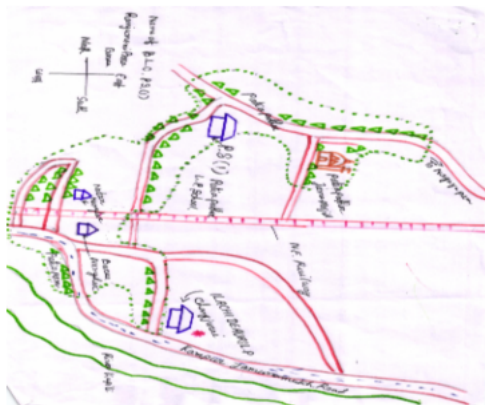

Nazri Naksha