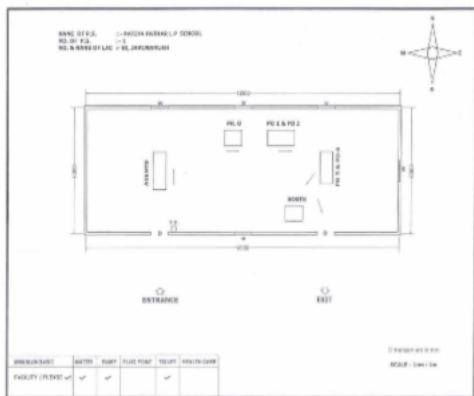

নিৰ্বাচক পঞ্জীয়ন বিষয়াৰ স্বাক্ষৰ

Nazri Naksha

Google Map View

Polling Station Building Front View

ভোটগ্ৰহন কেন্দ্ৰৰ সন্মুখৰ দৃশ্য

Cad View

Key MAP View

1 নাম : মিণ্টু বৰা পিতাৰ নাম: গোলাপ বৰা ঘৰ নং : 1 বয়স : 52 লিঙ্গ : পুৰুষ	DCS0000001 ফটো উপলব্ধ	2 নাম : বিনোদ বৰা পিতাৰ নাম: গোলাপ বৰা ঘৰ নং : 1 বয়স : 49 লিঙ্গ : পুৰুষ	DCS0000002 ফটো উপলব্ধ	3 নাম : বুবি বৰা স্বামীৰ নাম: মিণ্টু বৰা ঘৰ নং : 1 বয়স : 45 লিঙ্গ : মহিলা	DCS0000003 ফটো উপলব্ধ
4 নাম : মিলন বৰা পিতাৰ নাম: কুলাৰাম বৰা ঘৰ নং : 2 বয়স : 68 লিঙ্গ : পুৰুষ	DCS0000004 ফটো উপলব্ধ	5 নাম : নলিনী বৰা স্বামীৰ নাম: মিলন বৰা ঘৰ নং : 2 বয়স : 60 লিঙ্গ : মহিলা	DCS0000005 ফটো উপলব্ধ	6 নাম : জয়ন্ত বৰা পিতাৰ নাম: মুণাল বৰা ঘৰ নং : 2 বয়স : 44 লিঙ্গ : পুৰুষ	DCS0000006 ফটো উপলব্ধ
7 নাম : জোনমুনি বৰা পিতাৰ নাম: গনেশ বৰা ঘৰ নং : 2 বয়স : 32 লিঙ্গ : পুৰুষ	DCS0000008 ফটো উপলব্ধ	8 নাম : আনন্দ বৰা পিতাৰ নাম: নবীন বৰা ঘৰ নং : 3 বয়স : 60 লিঙ্গ : পুৰুষ	DCS0000010 ফটো উপলব্ধ	9 নাম : সূৰ্য্য বৰা পিতাৰ নাম: নবীন বৰা ঘৰ নং : 3 বয়স : 56 লিঙ্গ : পুৰুষ	DCS0000011 ফটো উপলব্ধ
10 নাম : বঞ্জ বৰা স্বামীৰ নাম: আনন্দ বৰা ঘৰ নং : 3 বয়স : 52 লিঙ্গ : মহিলা	DCS0000012 ফটো উপলব্ধ	11 নাম : দীপা বৰা স্বামীৰ নাম: সূৰ্য্য বৰা ঘৰ নং : 3 বয়স : 42 লিঙ্গ : মহিলা	DCS0000013 ফটো উপলব্ধ	12 নাম : সোৰভী বৰা পিতাৰ নাম: আনন্দ বৰা ঘৰ নং : 3 বয়স : 22 লিঙ্গ : মহিলা	DCS1668177 ফটো উপলব্ধ
13 নাম : নৰকান্ত বৰা পিতাৰ নাম: ফনিদ্রনাথ বৰা ঘৰ নং : 8 বয়স : 70 লিঙ্গ : পুৰুষ	DCS0000014 ফটো উপলব্ধ	14 নাম : নৰজ্যোতি বৰা স্বামীৰ নাম: নৰকান্ত বৰা ঘৰ নং : 8 বয়স : 42 লিঙ্গ : মহিলা	DCS0000015 ফটো উপলব্ধ	# 15 নাম : দেৱ জ্যোতি বৰা পিতাৰ নাম: নৰকান্ত বৰা ঘৰ নং : 8 বয়স : 41 লিঙ্গ : পুৰুষ	DCS0000016 ফটো উপলব্ধ
16 নাম : দিপালী বৰা স্বামীৰ নাম: নৰকান্ত বৰা ঘৰ নং : 8 বয়স : 40 লিঙ্গ : মহিলা	DCS0000017 ফটো উপলব্ধ	17 নাম : বৰ্ণা বৰা স্বামীৰ নাম: নৰজ্যোতি বৰা ঘৰ নং : 8 বয়স : 39 লিঙ্গ : মহিলা	DCS0000019 ফটো উপলব্ধ	18 নাম : পঞ্চমু বৰা পিতাৰ নাম: ফনিদ্রনাথ বৰা ঘৰ নং : 5 বয়স : 57 লিঙ্গ : পুৰুষ	DCS0000020 ফটো উপলব্ধ
19 নাম : ত্ৰিবেনী বৰা স্বামীৰ নাম: পঞ্চম বৰা ঘৰ নং : 5 বয়স : 40 লিঙ্গ : মহিলা	DCS0000021 ফটো উপলব্ধ	20 নাম : অনিল বৰা পিতাৰ নাম: চেনীৰাম বৰা ঘৰ নং : 6 বয়স : 62 লিঙ্গ : পুৰুষ	DCS0000022 ফটো উপলব্ধ	21 নাম : মোহিনী বৰা স্বামীৰ নাম: অনিল বৰা ঘৰ নং : 6 বয়স : 55 লিঙ্গ : মহিলা	DCS0000023 ফটো উপলব্ধ
22 নাম : মিনতি বৰা স্বামীৰ নাম: জীবন বৰা ঘৰ নং : 9 বয়স : 43 লিঙ্গ : মহিলা	DCS1760198 ফটো উপলব্ধ	23 নাম : জয়ন্তী বৰা স্বামীৰ নাম: লক্ষী বৰা ঘৰ নং : 8 বয়স : 65 লিঙ্গ : মহিলা	DCS0000027 ফটো উপলব্ধ	24 নাম : ৰাতুল বৰা পিতাৰ নাম: কাতিৰাম বৰা ঘৰ নং : 8 বয়স : 48 লিঙ্গ : পুৰুষ	DCS0000029 ফটো উপলব্ধ
25 নাম : পাপুল বৰা পিতাৰ নাম: কাতিৰাম বৰা ঘৰ নং : 9 বয়স : 46 লিঙ্গ : পুৰুষ	DCS0000030 ফটো উপলব্ধ	26 নাম : বুৰু বৰা পিতাৰ নাম: কাতিৰাম বৰা ঘৰ নং : 9 বয়স : 44 লিঙ্গ : পুৰুষ	DCS0000031 ফটো উপলব্ধ	27 নাম : জ্যোতিপ্ৰভা বৰদলৈ স্বামীৰ নাম: পাপুল বৰা ঘৰ নং : 9 বয়স : 34 লিঙ্গ : মহিলা	DCS0000032 ফটো উপলব্ধ
28 নাম : শিখা মনি বৰা স্বামীৰ নাম: বুৰু বৰা ঘৰ নং : 9 বয়স : 30 লিঙ্গ : মহিলা	DCS0434597 ফটো উপলব্ধ	29 নাম : দুলাল বৰা পিতাৰ নাম: বাৰু বৰা ঘৰ নং : 10 বয়স : 48 লিঙ্গ : পুৰুষ	DCS0000033 ফটো উপলব্ধ	30 নাম : ববিতা বৰা স্বামীৰ নাম: দুলাল বৰা ঘৰ নং : 10 বয়স : 38 লিঙ্গ : মহিলা	DCS1244208 ফটো উপলব্ধ