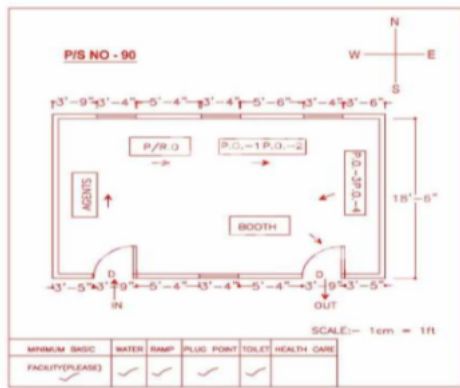

নিৰ্বাচক পঞ্জীয়ন বিষয়াৰ স্বাক্ষৰ

Nazri Naksha

Google Map View

Polling Station Building Front View

ভোটগ্ৰহন কেন্দ্ৰৰ সন্মুখৰ দৃশ্য

Cad View

Key MAP View

| | | | | | |
|--|--------------------------|---|--------------------------|---|--------------------------|
| S 1 নাম : নিমিষা হাজৰিকা পিতাৰ নাম : তুলেদ্র হাজৰিকা ঘৰ নং : 5 বয়স : 20 লিঙ্গ : মহিলা | EMX0109108 ফটো উপলব্ধ | S 2 নাম : ইমৰানা বেগম স্বামীৰ নাম : আব্দুল হেৰ ঘৰ নং : 7 বয়স : 22 লিঙ্গ : মহিলা | EMX0121970 ফটো উপলব্ধ | 3 নাম : টিনামনি দুৱৰা দাস স্বামীৰ নাম : সঞ্জীৱ দাস ঘৰ নং : 40 বয়স : 19 লিঙ্গ : মহিলা | EMX0133009 ফটো উপলব্ধ |
| 4 নাম : বিকি শইকীয়া পিতাৰ নাম : পদুম শইকীয়া ঘৰ নং : 82 বয়স : 24 লিঙ্গ : পুৰুষ | DYB0594267 ফটো উপলব্ধ | 5 নাম : চন্দন বৰা মাতৃৰ নাম : শেৱালী বৰা ঘৰ নং : 50 বয়স : 20 লিঙ্গ : পুৰুষ | EMX0109355 ফটো উপলব্ধ | 6 নাম : উপমা বসুমতাৰী স্বামীৰ নাম : পবিত্ৰ বসুমতাৰী ঘৰ নং : 52 বয়স : 25 লিঙ্গ : মহিলা | EMX0098483 ফটো উপলব্ধ |
| 7 নাম : চুলতানা বেগম পিতাৰ নাম : মহিবৰ ৰহমান ঘৰ নং : 97 বয়স : 30 লিঙ্গ : মহিলা | EMX0121996 ফটো উপলব্ধ | 8 নাম : মিনাৰা বেগম পিতাৰ নাম : আব্দুল কৰিম ঘৰ নং : 77 বয়স : 36 লিঙ্গ : মহিলা | DCS4435443 ফটো উপলব্ধ | 9 নাম : দিপিকা সৌৰেন স্বামীৰ নাম : বিকাশ হুজুইন ঘৰ নং : 86 বয়স : 30 লিঙ্গ : মহিলা | DYB4765038 ফটো উপলব্ধ |
| 10 নাম : ডিম্বেশ্বৰ শইকীয়া পিতাৰ নাম : শিশুৰাম শইকীয়া ঘৰ নং : 90 বয়স : 60 লিঙ্গ : পুৰুষ | DYB8138350 ফটো উপলব্ধ | 11 নাম : বান শইকীয়া স্বামীৰ নাম : ডিম্বেশ্বৰ শইকীয়া ঘৰ নং : 90 বয়স : 52 লিঙ্গ : মহিলা | DYB8138407 ফটো উপলব্ধ | S 12 নাম : মেহেৰুন বেগম স্বামীৰ নাম : বাতুল হুছেইন ঘৰ নং : 94 বয়স : 40 লিঙ্গ : মহিলা | EMX0121939 ফটো উপলব্ধ |
| E 13 নাম : মুকেশ স্বৰ্গীয়াৰী পিতাৰ নাম : পূৰ্ণ কান্ত স্বৰ্গীয়াৰী ঘৰ নং : 102 বয়স : 45 লিঙ্গ : পুৰুষ | DYB1857278 ফটো উপলব্ধ | 14 নাম : জয়মনি স্বৰ্গীয়াৰী পিতাৰ নাম : মুকেশ স্বৰ্গীয়াৰী স্বৰ্গীয়াৰী ঘৰ নং : 102 বয়স : 30 লিঙ্গ : মহিলা | DYB1857223 ফটো উপলব্ধ | S 15 নাম : হুছনাৰা বেগম পিতাৰ নাম : মশৰফ হুছেইন ঘৰ নং : 108 বয়স : 32 লিঙ্গ : মহিলা | DCS4440919 ফটো উপলব্ধ |
| S 16 নাম : পঞ্চ শইকীয়া পিতাৰ নাম : তুলেদ্র চন্দ্ৰ শইকীয়া ঘৰ নং : 112 বয়স : 22 লিঙ্গ : মহিলা | DYB0599399 ফটো উপলব্ধ | 17 নাম : নীৰ পাটৰ স্বামীৰ নাম : কমল পাটৰ ঘৰ নং : 113 বয়স : 75 লিঙ্গ : মহিলা | DYB6537446 ফটো উপলব্ধ | 18 নাম : বিদ্যা ত পাটৰ পিতাৰ নাম : কমল পাটৰ ঘৰ নং : 113 বয়স : 43 লিঙ্গ : পুৰুষ | DYB6537479 ফটো উপলব্ধ |
| 19 নাম : সুমিতা মুড়া পিতাৰ নাম : তেৱাৰী মুড়া ঘৰ নং : 129 বয়স : 20 লিঙ্গ : মহিলা | EMX0109363 ফটো উপলব্ধ | S 20 নাম : কৰন পাটাইল পিতাৰ নাম : দীনেশ পাটাইল ঘৰ নং : 136 বয়স : 20 লিঙ্গ : পুৰুষ | EMX0122028 ফটো উপলব্ধ | 21 নাম : অৰুন চন্দ্ৰ শইকীয়া পিতাৰ নাম : চেনীৰাম শইকীয়া ঘৰ নং : 185 বয়স : 66 লিঙ্গ : পুৰুষ | DYB8234580 ফটো উপলব্ধ |
| 22 নাম : ভবানী শইকীয়া স্বামীৰ নাম : অৰুন চন্দ্ৰ শইকীয়া ঘৰ নং : 185 বয়স : 62 লিঙ্গ : মহিলা | DYB8234591 ফটো উপলব্ধ | 23 নাম : কাকু শইকীয়া পিতাৰ নাম : অৰুন চন্দ্ৰ শইকীয়া ঘৰ নং : 185 বয়স : 48 লিঙ্গ : পুৰুষ | DYB8234604 ফটো উপলব্ধ | 24 নাম : ৰিকু শইকীয়া পিতাৰ নাম : অৰুন চন্দ্ৰ শইকীয়া ঘৰ নং : 185 বয়স : 40 লিঙ্গ : পুৰুষ | DYB8234615 ফটো উপলব্ধ |
| 25 নাম : ৰাধা শইকীয়া স্বামীৰ নাম : ৰিকু শইকীয়া ঘৰ নং : 185 বয়স : 36 লিঙ্গ : মহিলা | DYB8240888 ফটো উপলব্ধ | E 26 নাম : সোণমাই শইকীয়া স্বামীৰ নাম : পূৰ্ণ কান্ত শইকীয়া ঘৰ নং : 186 বয়স : 70 লিঙ্গ : মহিলা | DYB8234626 ফটো উপলব্ধ | 27 নাম : চন্দ্ৰ কান্ত শইকীয়া পিতাৰ নাম : পূৰ্ণ কান্ত শইকীয়া ঘৰ নং : 186 বয়স : 65 লিঙ্গ : পুৰুষ | DYB8234637 ফটো উপলব্ধ |
| 28 নাম : পদ্মিনী শইকীয়া স্বামীৰ নাম : চন্দ্ৰ কান্ত শইকীয়া ঘৰ নং : 186 বয়স : 60 লিঙ্গ : মহিলা | DYB8234659 ফটো উপলব্ধ | 29 নাম : পাৰ্থ প্ৰতিম শইকীয়া পিতাৰ নাম : চন্দ্ৰ কান্ত শইকীয়া ঘৰ নং : 186 বয়স : 27 লিঙ্গ : পুৰুষ | DYB0540823 ফটো উপলব্ধ | 30 নাম : কৃষ্ণ শইকীয়া পিতাৰ নাম : গুণেশ্বৰ শইকীয়া ঘৰ নং : 189 বয়স : 59 লিঙ্গ : মহিলা | DYB8234682 ফটো উপলব্ধ |