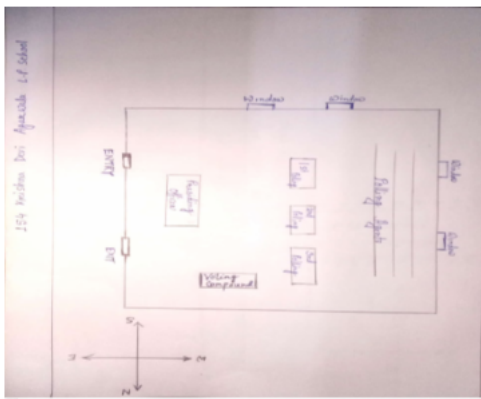

নিৰ্বাচক পঞ্জীয়ন বিষয়াৰ স্বাক্ষৰ

Nazri Naksha

Google Map View

Polling Station Building Front View

ভোটগ্রহন কেন্দ্রৰ সন্মুখৰ দৃশ্য

Cad View

Key MAP View

1 নাম : কাননবালা ঘোষ স্বামীৰ নাম : কৃষ্ণপদ ঘোষ ঘৰ নং : ১৩৩ বয়স : 80 লিঙ্গ : মহিলা	DYB1339748 ফটো উপলব্ধ	2 নাম : পৰিমলা ঘোষ পিতাৰ নাম : কৃষ্ণপদ ঘোষ ঘৰ নং : ১৩৩ বয়স : 55 লিঙ্গ : পুৰুষ	DYB1339726 ফটো উপলব্ধ	3 নাম : দিলীপী ঘোষ স্বামীৰ নাম : পৰিমলা ঘোষ ঘৰ নং : ১৩৩ বয়স : 45 লিঙ্গ : মহিলা	DYB1339737 ফটো উপলব্ধ
4 নাম : সুনীল চাহ পিতাৰ নাম : অশোক চাহ ঘৰ নং : ১৩৩ বয়স : 32 লিঙ্গ : পুৰুষ	DYB0230847 ফটো উপলব্ধ	5 নাম : পৰিতোষ ঘোষ পিতাৰ নাম : পৰিমলা ঘোষ ঘৰ নং : ১৩৩ বয়স : 28 লিঙ্গ : পুৰুষ	DYB0026138 ফটো উপলব্ধ	6 নাম : বিনা ঘোষ স্বামীৰ নাম : উত্তম ঘোষ ঘৰ নং : ১৩৪ বয়স : 50 লিঙ্গ : মহিলা	DYB1339760 ফটো উপলব্ধ
7 নাম : আনুকা ঘোষ পিতাৰ নাম : উত্তম ঘোষ ঘৰ নং : ১৩৪ বয়স : 34 লিঙ্গ : মহিলা	DYB1339771 ফটো উপলব্ধ	8 নাম : বিমলী ঘোষ পিতাৰ নাম : উত্তম ঘোষ ঘৰ নং : ১৩৪ বয়স : 31 লিঙ্গ : মহিলা	DYB1344270 ফটো উপলব্ধ	9 নাম : নয়ন জ্যোতি ঘোষ পিতাৰ নাম : উত্তম ঘোষ ঘৰ নং : ১৩৪ বয়স : 28 লিঙ্গ : পুৰুষ	DYB0026997 ফটো উপলব্ধ
10 নাম : মাংলেং সিংহ পিতাৰ নাম : বতন সিংহ ঘৰ নং : ১৩৫ বয়স : 80 লিঙ্গ : পুৰুষ	DYB1339782 ফটো উপলব্ধ	11 নাম : শকুন্তলা দেবী পিতাৰ নাম : মাংলেং সিংহ ঘৰ নং : ১৩৫ বয়স : 50 লিঙ্গ : মহিলা	DYB1339828 ফটো উপলব্ধ	12 নাম : সুৰেশ সিংহ পিতাৰ নাম : মাংলেং সিংহ ঘৰ নং : ১৩৫ বয়স : 48 লিঙ্গ : পুৰুষ	DYB1339839 ফটো উপলব্ধ
13 নাম : শান্ত সিংহ পিতাৰ নাম : মাংলেং সিংহ ঘৰ নং : ১৩৫ বয়স : 43 লিঙ্গ : পুৰুষ	DYB1339862 ফটো উপলব্ধ	14 নাম : উষা দেবী স্বামীৰ নাম : সুৰেশ সিংহ ঘৰ নং : ১৩৫ বয়স : 42 লিঙ্গ : মহিলা	DYB1339840 ফটো উপলব্ধ	15 নাম : কৃষ্ণাৱতী দেবী স্বামীৰ নাম : শান্ত সিংহ ঘৰ নং : ১৩৫ বয়স : 41 লিঙ্গ : মহিলা	DYB0231878 ফটো উপলব্ধ
16 নাম : মালতি ৰায় স্বামীৰ নাম : প্রফুল্ল ৰায় ঘৰ নং : ১৩৬ বয়স : 70 লিঙ্গ : মহিলা	DYB1339919 ফটো উপলব্ধ	17 নাম : অজিত দাস পিতাৰ নাম : শিৰিশ দাস ঘৰ নং : ১৩৬ বয়স : 55 লিঙ্গ : পুৰুষ	DYB1339895 ফটো উপলব্ধ	E 18 নাম : সৱত বৰা পিতাৰ নাম : ভদ্রেশ্বৰ বৰা ঘৰ নং : ১৩৬ বয়স : 41 লিঙ্গ : পুৰুষ	DYB1339873 ফটো উপলব্ধ
E 19 নাম : মিতুল বৰা পিতাৰ নাম : ভদ্রেশ্বৰ বৰা ঘৰ নং : ১৩৬ বয়স : 38 লিঙ্গ : পুৰুষ	DYB1339884 ফটো উপলব্ধ	20 নাম : মিনতি নাথ বৰা স্বামীৰ নাম : শৰৎ বৰা ঘৰ নং : ১৩৬ বয়স : 35 লিঙ্গ : মহিলা	DYB0028118 ফটো উপলব্ধ	21 নাম : পৰেশ দত্ত পিতাৰ নাম : মৰন দত্ত ঘৰ নং : ১৩৭ বয়স : 80 লিঙ্গ : পুৰুষ	DYB1339931 ফটো উপলব্ধ
E 22 নাম : মালতী দত্ত স্বামীৰ নাম : পৰেশ দত্ত ঘৰ নং : ১৩৭ বয়স : 65 লিঙ্গ : মহিলা	DYB1339942 ফটো উপলব্ধ	23 নাম : তপন দত্ত পিতাৰ নাম : পৰেশ দত্ত ঘৰ নং : ১৩৭ বয়স : 48 লিঙ্গ : পুৰুষ	DYB1339975 ফটো উপলব্ধ	E 24 নাম : বিন্দু দত্ত স্বামীৰ নাম : তপন দত্ত ঘৰ নং : ১৩৭ বয়স : 42 লিঙ্গ : মহিলা	DYB1339986 ফটো উপলব্ধ
25 নাম : বিষ্ণু দত্ত স্বামীৰ নাম : আশীষ দত্ত ঘৰ নং : ১৩৭ বয়স : 33 লিঙ্গ : মহিলা	DYB1878199 ফটো উপলব্ধ	26 নাম : তাপত্ৰী দত্ত পিতাৰ নাম : তপন দত্ত ঘৰ নং : 137 বয়স : 23 লিঙ্গ : মহিলা	DYB4765269 ফটো উপলব্ধ	27 নাম : ৰেন দত্ত স্বামীৰ নাম : সশ্বৰ নৰেচ দত্ত ঘৰ নং : ১৩৮ বয়স : 90 লিঙ্গ : মহিলা	DYB1340029 ফটো উপলব্ধ
28 নাম : মিন্টু দত্ত পিতাৰ নাম : নৰেচ দত্ত ঘৰ নং : ১৩৮ বয়স : 69 লিঙ্গ : পুৰুষ	DYB1339997 ফটো উপলব্ধ	E 29 নাম : লক্ষন দত্ত পিতাৰ নাম : নৰেচ দত্ত ঘৰ নং : ১৩৮ বয়স : 65 লিঙ্গ : পুৰুষ	DYB1340018 ফটো উপলব্ধ	30 নাম : মনি দত্ত স্বামীৰ নাম : মিন্টু দত্ত ঘৰ নং : ১৩৮ বয়স : 64 লিঙ্গ : মহিলা	DYB1340007 ফটো উপলব্ধ