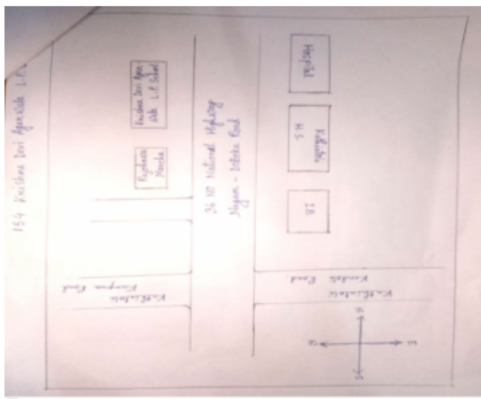

Nazri Naksha