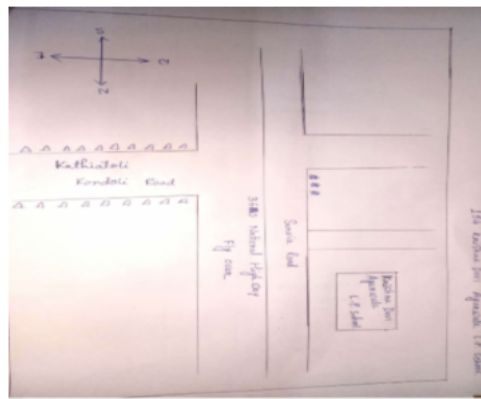

নিৰ্বাচক পঞ্জীয়ন বিষয়াৰ স্বাক্ষৰ

Nazri Naksha

Google Map View

Polling Station Building Front View

ভোটগ্রহন কেন্দ্রৰ সন্মুখৰ দৃশ্য

Cad View

Key MAP View

1 নাম : কাননবালা ঘোষ স্বামীৰ নাম : কৃষ্ণপদ ঘোষ ঘৰ নং : ১৩৩ বয়স : 80 লিঙ্গ : মহিলা	DYB1339748 ফটো উপলব্ধ	2 নাম : পৰিমলা ঘোষ পিতাৰ নাম : কৃষ্ণপদ ঘোষ ঘৰ নং : ১৩৩ বয়স : 55 লিঙ্গ : পুৰুষ	DYB1339726 ফটো উপলব্ধ	3 নাম : দিলীপী ঘোষ স্বামীৰ নাম : পৰিমলা ঘোষ ঘৰ নং : ১৩৩ বয়স : 45 লিঙ্গ : মহিলা	DYB1339737 ফটো উপলব্ধ
4 নাম : সুনীল চাহ পিতাৰ নাম : অশোক চাহ ঘৰ নং : ১৩৩ বয়স : 32 লিঙ্গ : পুৰুষ	DYB0230847 ফটো উপলব্ধ	5 নাম : পৰিতোষ ঘোষ পিতাৰ নাম : পৰিমলা ঘোষ ঘৰ নং : ১৩৩ বয়স : 28 লিঙ্গ : পুৰুষ	DYB0026138 ফটো উপলব্ধ	6 নাম : বিনা ঘোষ স্বামীৰ নাম : উত্তম ঘোষ ঘৰ নং : ১৩৪ বয়স : 50 লিঙ্গ : মহিলা	DYB1339760 ফটো উপলব্ধ
7 নাম : আনুকা ঘোষ পিতাৰ নাম : উত্তম ঘোষ ঘৰ নং : ১৩৪ বয়স : 34 লিঙ্গ : মহিলা	DYB1339771 ফটো উপলব্ধ	8 নাম : বিমলী ঘোষ পিতাৰ নাম : উত্তম ঘোষ ঘৰ নং : ১৩৪ বয়স : 31 লিঙ্গ : মহিলা	DYB1344270 ফটো উপলব্ধ	9 নাম : নয়ন জ্যোতি ঘোষ পিতাৰ নাম : উত্তম ঘোষ ঘৰ নং : ১৩৪ বয়স : 28 লিঙ্গ : পুৰুষ	DYB0026997 ফটো উপলব্ধ
10 নাম : মাংলেং সিংহ পিতাৰ নাম : বতন সিংহ ঘৰ নং : ১৩৫ বয়স : 80 লিঙ্গ : পুৰুষ	DYB1339782 ফটো উপলব্ধ	11 নাম : শকুন্তলা দেবী পিতাৰ নাম : মাংলেং সিংহ ঘৰ নং : ১৩৫ বয়স : 50 লিঙ্গ : মহিলা	DYB1339828 ফটো উপলব্ধ	12 নাম : সুৰেশ সিংহ পিতাৰ নাম : মাংলেং সিংহ ঘৰ নং : ১৩৫ বয়স : 48 লিঙ্গ : পুৰুষ	DYB1339839 ফটো উপলব্ধ
13 নাম : শান্ত সিংহ পিতাৰ নাম : মাংলেং সিংহ ঘৰ নং : ১৩৫ বয়স : 43 লিঙ্গ : পুৰুষ	DYB1339862 ফটো উপলব্ধ	14 নাম : উষা দেবী স্বামীৰ নাম : সুৰেশ সিংহ ঘৰ নং : ১৩৫ বয়স : 42 লিঙ্গ : মহিলা	DYB1339840 ফটো উপলব্ধ	15 নাম : কৃষ্ণাৱতী দেবী স্বামীৰ নাম : শান্ত সিংহ ঘৰ নং : ১৩৫ বয়স : 41 লিঙ্গ : মহিলা	DYB0231878 ফটো উপলব্ধ
16 নাম : মালতি ৰায় স্বামীৰ নাম : প্রফুল্ল ৰায় ঘৰ নং : ১৩৬ বয়স : 70 লিঙ্গ : মহিলা	DYB1339919 ফটো উপলব্ধ	17 নাম : অজিত দাস পিতাৰ নাম : শিৰিশ দাস ঘৰ নং : ১৩৬ বয়স : 55 লিঙ্গ : পুৰুষ	DYB1339895 ফটো উপলব্ধ	E 18 নাম : সৱত বৰা পিতাৰ নাম : ভদ্রেশ্বৰ বৰা ঘৰ নং : ১৩৬ বয়স : 41 লিঙ্গ : পুৰুষ	DYB1339873 ফটো উপলব্ধ
E 19 নাম : মিতুল বৰা পিতাৰ নাম : ভদ্রেশ্বৰ বৰা ঘৰ নং : ১৩৬ বয়স : 38 লিঙ্গ : পুৰুষ	DYB1339884 ফটো উপলব্ধ	20 নাম : মিনতি নাথ বৰা স্বামীৰ নাম : শৰৎ বৰা ঘৰ নং : ১৩৬ বয়স : 35 লিঙ্গ : মহিলা	DYB0028118 ফটো উপলব্ধ	21 নাম : পৰেশ দত্ত পিতাৰ নাম : মৰন দত্ত ঘৰ নং : ১৩৭ বয়স : 80 লিঙ্গ : পুৰুষ	DYB1339931 ফটো উপলব্ধ
E 22 নাম : মালতী দত্ত স্বামীৰ নাম : পৰেশ দত্ত ঘৰ নং : ১৩৭ বয়স : 65 লিঙ্গ : মহিলা	DYB1339942 ফটো উপলব্ধ	23 নাম : তপন দত্ত পিতাৰ নাম : পৰেশ দত্ত ঘৰ নং : ১৩৭ বয়স : 48 লিঙ্গ : পুৰুষ	DYB1339975 ফটো উপলব্ধ	E 24 নাম : বিন্দু দত্ত স্বামীৰ নাম : তপন দত্ত ঘৰ নং : ১৩৭ বয়স : 42 লিঙ্গ : মহিলা	DYB1339986 ফটো উপলব্ধ
25 নাম : বিষ্ণু দত্ত স্বামীৰ নাম : আশীষ দত্ত ঘৰ নং : ১৩৭ বয়স : 33 লিঙ্গ : মহিলা	DYB1878199 ফটো উপলব্ধ	26 নাম : তাপত্ৰী দত্ত পিতাৰ নাম : তপন দত্ত ঘৰ নং : 137 বয়স : 23 লিঙ্গ : মহিলা	DYB4765269 ফটো উপলব্ধ	27 নাম : ৰেন দত্ত স্বামীৰ নাম : সশ্বৰ নৰেচ দত্ত ঘৰ নং : ১৩৮ বয়স : 90 লিঙ্গ : মহিলা	DYB1340029 ফটো উপলব্ধ
28 নাম : মিন্টু দত্ত পিতাৰ নাম : নৰেচ দত্ত ঘৰ নং : ১৩৮ বয়স : 69 লিঙ্গ : পুৰুষ	DYB1339997 ফটো উপলব্ধ	E 29 নাম : লক্ষন দত্ত পিতাৰ নাম : নৰেচ দত্ত ঘৰ নং : ১৩৮ বয়স : 65 লিঙ্গ : পুৰুষ	DYB1340018 ফটো উপলব্ধ	30 নাম : মনি দত্ত স্বামীৰ নাম : মিন্টু দত্ত ঘৰ নং : ১৩৮ বয়স : 64 লিঙ্গ : মহিলা	DYB1340007 ফটো উপলব্ধ