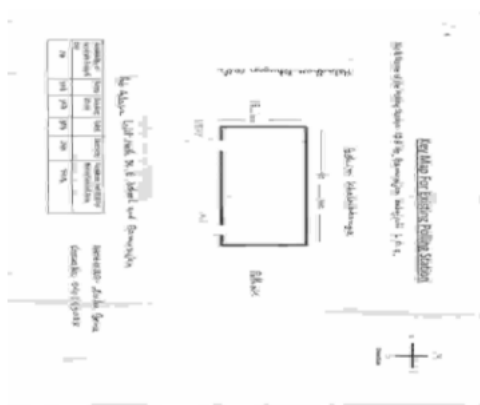

নিৰ্বাচক পঞ্জীয়ন বিষয়াৰ স্বাক্ষৰ

Nazri Naksha

Google Map View

Polling Station Building Front View

ভোটগ্ৰহন কেন্দ্ৰৰ সন্মুখৰ দৃশ্য

Cad View

Key MAP View

1 নাম : হেমেণ শৰ্মা পিতাৰ নাম : শৰৎ চন্দ্ৰ শৰ্মা ঘৰ নং : 00 বয়স : 34 লিঙ্গ : পুৰুষ	DYB0345538 ফটো উপলব্ধ	2 নাম : সবিতা বৰা শৰ্মা স্বামীৰ নাম : হেমেণ শৰ্মা ঘৰ নং : 00 বয়স : 32 লিঙ্গ : মহিলা	EMX0007732 ফটো উপলব্ধ	3 নাম : সবিতা বৰা শৰ্মা স্বামীৰ নাম : হেমেণ শৰ্মা ঘৰ নং : 00 বয়স : 32 লিঙ্গ : মহিলা	EMX0011551 ফটো উপলব্ধ
4 নাম : আইন উদ্দিন পিতাৰ নাম : ছিদ্দিক আলী ঘৰ নং : 00 বয়স : 29 লিঙ্গ : পুৰুষ	EMX0013789 ফটো উপলব্ধ	5 নাম : ছুফিয়া খাতুন স্বামীৰ নাম : আইন উদ্দিন ঘৰ নং : 00 বয়স : 21 লিঙ্গ : মহিলা	EMX0027854 ফটো উপলব্ধ	6 নাম : সৰুজান আলী পিতাৰ নাম : বগামুলা ঘৰ নং : 1 বয়স : 75 লিঙ্গ : পুৰুষ	DYB1304569 ফটো উপলব্ধ
7 নাম : চুলতান হক পিতাৰ নাম : সৰুজান আলী ঘৰ নং : 1 বয়স : 40 লিঙ্গ : পুৰুষ	DYB1304581 ফটো উপলব্ধ	8 নাম : পিংকী বেগম স্বামীৰ নাম : চুলতান হক ঘৰ নং : 1 বয়স : 33 লিঙ্গ : মহিলা	DYB1876557 ফটো উপলব্ধ	9 নাম : নিজাম উদ্দিন পিতাৰ নাম : সৰুজান আলী ঘৰ নং : 1 বয়স : 33 লিঙ্গ : পুৰুষ	DYB1876740 ফটো উপলব্ধ
# 10 নাম : চাফিয়া বেগম স্বামীৰ নাম : নিজাম উদ্দিন ঘৰ নং : 1 বয়স : 30 লিঙ্গ : মহিলা	DYB1876762 ফটো উপলব্ধ	11 নাম : পিতৃ শীল পিতাৰ নাম : পৰিমল শীল ঘৰ নং : 1 বয়স : 27 লিঙ্গ : পুৰুষ	DYB0406785 ফটো উপলব্ধ	S 12 নাম : বিয়াজুল হুছৈন পিতাৰ নাম : আইজুল হক ঘৰ নং : 1 বয়স : 25 লিঙ্গ : পুৰুষ	DYB0406710 ফটো উপলব্ধ
13 নাম : আমিৰ হুছেইন পিতাৰ নাম : নুৰুল হক ঘৰ নং : 1 বয়স : 25 লিঙ্গ : পুৰুষ	DYB0406769 ফটো উপলব্ধ	S 14 নাম : চাহাব আলী পিতাৰ নাম : বগামুলা ঘৰ নং : 2 বয়স : 60 লিঙ্গ : পুৰুষ	DYB1304605 ফটো উপলব্ধ	15 নাম : চাহেনা খাতুন স্বামীৰ নাম : চাহাব আলী ঘৰ নং : 2 বয়স : 43 লিঙ্গ : মহিলা	DYB1304627 ফটো উপলব্ধ
16 নাম : নচিব উদ্দিন সেখ পিতাৰ নাম : চাহাব আলী ঘৰ নং : 2 বয়স : 39 লিঙ্গ : পুৰুষ	DYB1304638 ফটো উপলব্ধ	17 নাম : চাজিব উদ্দিন পিতাৰ নাম : চাহাব আলী ঘৰ নং : 2 বয়স : 34 লিঙ্গ : পুৰুষ	DYB1313173 ফটো উপলব্ধ	18 নাম : চাজিদা বেগম স্বামীৰ নাম : চাজিদ উদ্দিন ঘৰ নং : 2 বয়স : 31 লিঙ্গ : মহিলা	DYB0406439 ফটো উপলব্ধ
19 নাম : নাৰগিছ চুলতানা স্বামীৰ নাম : জালাল উদ্দিন আহেমা ঘৰ নং : 2 ক বয়স : 31 লিঙ্গ : মহিলা	EMX0048785 ফটো উপলব্ধ	20 নাম : বহিলা সতনামী স্বামীৰ নাম : ছাতাই সতনামী ঘৰ নং : 0 বয়স : 47 লিঙ্গ : মহিলা	DYB1304650 ফটো উপলব্ধ	21 নাম : কাৰ্তীক চতনামী মাতৃৰ নাম : বহিলা চতনামী ঘৰ নং : 3 বয়স : 25 লিঙ্গ : পুৰুষ	DYB0544825 ফটো উপলব্ধ
22 নাম : টোসেশ্বৰি সতনামী স্বামীৰ নাম : জয়দীপ সতনামী ঘৰ নং : 3 বয়স : 24 লিঙ্গ : মহিলা	EMX0150649 ফটো উপলব্ধ	23 নাম : ইলাৰাম দাস পিতাৰ নাম : ব্ৰজ দাস ঘৰ নং : 0 ক বয়স : 58 লিঙ্গ : পুৰুষ	EMX0013920 ফটো উপলব্ধ	24 নাম : কল্পনা দাস স্বামীৰ নাম : ইলাৰাম দাস ঘৰ নং : 0 ক বয়স : 47 লিঙ্গ : মহিলা	EMX0011502 ফটো উপলব্ধ
25 নাম : হিৰনময় দাস পিতাৰ নাম : ইলাৰাম দাস ঘৰ নং : 0 ক বয়স : 28 লিঙ্গ : পুৰুষ	EMX0027920 ফটো উপলব্ধ	26 নাম : অভিজিত দাস পিতাৰ নাম : ইলাৰাম দাস ঘৰ নং : 0 ক বয়স : 23 লিঙ্গ : পুৰুষ	EMX0011437 ফটো উপলব্ধ	27 নাম : মহন সতনামী অন্যান্য : ধুডুবা সতনামী ঘৰ নং : 4 বয়স : 55 লিঙ্গ : পুৰুষ	DYB0607044 ফটো উপলব্ধ
28 নাম : পৰ্ণিমা সতনামী স্বামীৰ নাম : মহন সতনামী ঘৰ নং : 8 বয়স : 48 লিঙ্গ : মহিলা	DYB1304672 ফটো উপলব্ধ	29 নাম : পিংকু সতনামী পিতাৰ নাম : মহন সতনামী ঘৰ নং : 8 বয়স : 30 লিঙ্গ : পুৰুষ	DYB0132647 ফটো উপলব্ধ	30 নাম : পিংকু সতনামী পিতাৰ নাম : মহন সতনামী ঘৰ নং : 8 বয়স : 30 লিঙ্গ : পুৰুষ	DYB0208256 ফটো উপলব্ধ