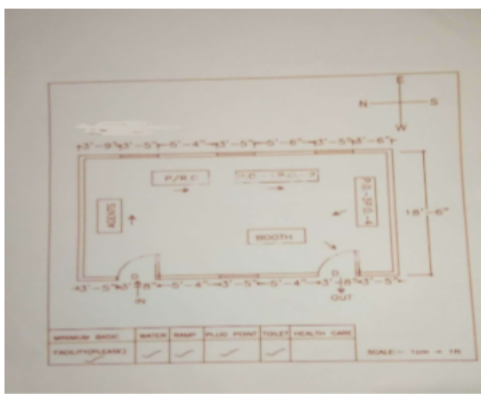

নিৰ্বাচক পঞ্জীয়ন বিষয়াৰ স্বাক্ষৰ

Nazri Naksha

Google Map View

Polling Station Building Front View

ভোটগ্ৰহন কেন্দ্ৰৰ সন্মুখৰ দৃশ্য

Cad View

Key MAP View

1 নাম : হেমেণ শৰ্মা পিতাৰ নাম : শৰৎ চন্দ্ৰ শৰ্মা ঘৰ নং : 00 বয়স : 34 লিঙ্গ : পুৰুষ	DYB0345538 ফটো উপলব্ধ	2 নাম : সবিতা বৰা শৰ্মা স্বামীৰ নাম : হেমেণ শৰ্মা ঘৰ নং : 00 বয়স : 32 লিঙ্গ : মহিলা	EMX0007732 ফটো উপলব্ধ	3 নাম : সবিতা বৰা শৰ্মা স্বামীৰ নাম : হেমেণ শৰ্মা ঘৰ নং : 00 বয়স : 32 লিঙ্গ : মহিলা	EMX0011551 ফটো উপলব্ধ
4 নাম : আইন উদ্দিন পিতাৰ নাম : ছিদ্দিক আলী ঘৰ নং : 00 বয়স : 29 লিঙ্গ : পুৰুষ	EMX0013789 ফটো উপলব্ধ	5 নাম : ছুফিয়া খাতুন স্বামীৰ নাম : আইন উদ্দিন ঘৰ নং : 00 বয়স : 21 লিঙ্গ : মহিলা	EMX0027854 ফটো উপলব্ধ	6 নাম : সৰুজান আলী পিতাৰ নাম : বগামুলা ঘৰ নং : 1 বয়স : 75 লিঙ্গ : পুৰুষ	DYB1304569 ফটো উপলব্ধ
7 নাম : চুলতান হক পিতাৰ নাম : সৰুজান আলী ঘৰ নং : 1 বয়স : 40 লিঙ্গ : পুৰুষ	DYB1304581 ফটো উপলব্ধ	8 নাম : পিংকী বেগম স্বামীৰ নাম : চুলতান হক ঘৰ নং : 1 বয়স : 33 লিঙ্গ : মহিলা	DYB1876557 ফটো উপলব্ধ	9 নাম : নিজাম উদ্দিন পিতাৰ নাম : সৰুজান আলী ঘৰ নং : 1 বয়স : 33 লিঙ্গ : পুৰুষ	DYB1876740 ফটো উপলব্ধ
# 10 নাম : চাফিয়া বেগম স্বামীৰ নাম : নিজাম উদ্দিন ঘৰ নং : 1 বয়স : 30 লিঙ্গ : মহিলা	DYB1876762 ফটো উপলব্ধ	11 নাম : পিতৃ শীল পিতাৰ নাম : পৰিমল শীল ঘৰ নং : 1 বয়স : 27 লিঙ্গ : পুৰুষ	DYB0406785 ফটো উপলব্ধ	S 12 নাম : বিয়াজুল হুছৈন পিতাৰ নাম : আইজুল হক ঘৰ নং : 1 বয়স : 25 লিঙ্গ : পুৰুষ	DYB0406710 ফটো উপলব্ধ
13 নাম : আমিৰ হুছেইন পিতাৰ নাম : নুৰুল হক ঘৰ নং : 1 বয়স : 25 লিঙ্গ : পুৰুষ	DYB0406769 ফটো উপলব্ধ	S 14 নাম : চাহাব আলী পিতাৰ নাম : বগামুলা ঘৰ নং : 2 বয়স : 60 লিঙ্গ : পুৰুষ	DYB1304605 ফটো উপলব্ধ	15 নাম : চাহেনা খাতুন স্বামীৰ নাম : চাহাব আলী ঘৰ নং : 2 বয়স : 43 লিঙ্গ : মহিলা	DYB1304627 ফটো উপলব্ধ
16 নাম : নচিব উদ্দিন সেখ পিতাৰ নাম : চাহাব আলী ঘৰ নং : 2 বয়স : 39 লিঙ্গ : পুৰুষ	DYB1304638 ফটো উপলব্ধ	17 নাম : চাজিব উদ্দিন পিতাৰ নাম : চাহাব আলী ঘৰ নং : 2 বয়স : 34 লিঙ্গ : পুৰুষ	DYB1313173 ফটো উপলব্ধ	18 নাম : চাজিদা বেগম স্বামীৰ নাম : চাজিদ উদ্দিন ঘৰ নং : 2 বয়স : 31 লিঙ্গ : মহিলা	DYB0406439 ফটো উপলব্ধ
19 নাম : নাৰগিছ চুলতানা স্বামীৰ নাম : জালাল উদ্দিন আহেমা ঘৰ নং : 2 ক বয়স : 31 লিঙ্গ : মহিলা	EMX0048785 ফটো উপলব্ধ	20 নাম : বহিলা সতনামী স্বামীৰ নাম : ছাতাই সতনামী ঘৰ নং : 0 বয়স : 47 লিঙ্গ : মহিলা	DYB1304650 ফটো উপলব্ধ	21 নাম : কাৰ্তীক চতনামী মাতৃৰ নাম : বহিলা চতনামী ঘৰ নং : 3 বয়স : 25 লিঙ্গ : পুৰুষ	DYB0544825 ফটো উপলব্ধ
22 নাম : টোসেশ্বৰি সতনামী স্বামীৰ নাম : জয়দীপ সতনামী ঘৰ নং : 3 বয়স : 24 লিঙ্গ : মহিলা	EMX0150649 ফটো উপলব্ধ	23 নাম : ইলাৰাম দাস পিতাৰ নাম : ব্ৰজ দাস ঘৰ নং : 0 ক বয়স : 58 লিঙ্গ : পুৰুষ	EMX0013920 ফটো উপলব্ধ	24 নাম : কল্পনা দাস স্বামীৰ নাম : ইলাৰাম দাস ঘৰ নং : 0 ক বয়স : 47 লিঙ্গ : মহিলা	EMX0011502 ফটো উপলব্ধ
25 নাম : হিৰনময় দাস পিতাৰ নাম : ইলাৰাম দাস ঘৰ নং : 0 ক বয়স : 28 লিঙ্গ : পুৰুষ	EMX0027920 ফটো উপলব্ধ	26 নাম : অভিজিত দাস পিতাৰ নাম : ইলাৰাম দাস ঘৰ নং : 0 ক বয়স : 23 লিঙ্গ : পুৰুষ	EMX0011437 ফটো উপলব্ধ	27 নাম : মহন সতনামী অন্যান্য : ধুডুবা সতনামী ঘৰ নং : 4 বয়স : 55 লিঙ্গ : পুৰুষ	DYB0607044 ফটো উপলব্ধ
28 নাম : পৰ্ণিমা সতনামী স্বামীৰ নাম : মহন সতনামী ঘৰ নং : 8 বয়স : 48 লিঙ্গ : মহিলা	DYB1304672 ফটো উপলব্ধ	29 নাম : পিংকু সতনামী পিতাৰ নাম : মহন সতনামী ঘৰ নং : 8 বয়স : 30 লিঙ্গ : পুৰুষ	DYB0132647 ফটো উপলব্ধ	30 নাম : পিংকু সতনামী পিতাৰ নাম : মহন সতনামী ঘৰ নং : 8 বয়স : 30 লিঙ্গ : পুৰুষ	DYB0208256 ফটো উপলব্ধ