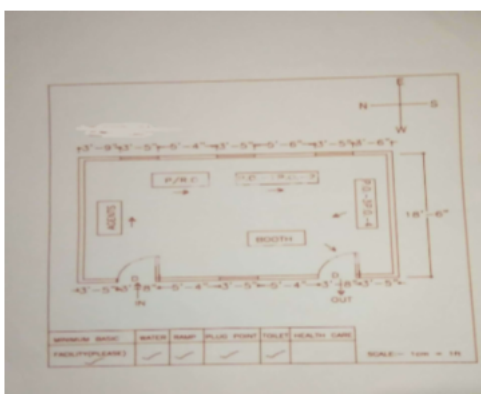

নিৰ্বাচক পঞ্জীয়ন বিষয়াৰ স্বাক্ষৰ

Nazri Naksha

Google Map View

Polling Station Building Front View

ভোটগ্ৰহন কেন্দ্ৰৰ সন্মুখৰ দৃশ্য

Cad View

Key MAP View

1 নাম : ভোগেশ্বৰী বসুমতাৰী স্বামীৰ নাম : জেঠমল বসুমতাৰী ঘৰ নং : 1 বয়স : 70 লিঙ্গ : মহিলা	DYB1594576 ফটো উপলব্ধ	2 নাম : শুভন বসুমতাৰী পিতাৰ নাম : জেঠমল বসুমতাৰী ঘৰ নং : 1 বয়স : 60 লিঙ্গ : পুৰুষ	DYB1594565 ফটো উপলব্ধ	3 নাম : কাচিমাই বসুমতাৰী স্বামীৰ নাম : শুভন বসুমতাৰী ঘৰ নং : 1 বয়স : 48 লিঙ্গ : মহিলা	DYB1594587 ফটো উপলব্ধ
4 নাম : বিকাশ বসুমতাৰী পিতাৰ নাম : বদন বসুমতাৰী ঘৰ নং : 1 বয়স : 39 লিঙ্গ : পুৰুষ	DYB1594598 ফটো উপলব্ধ	5 নাম : মন্দিৰা বসুমতাৰী স্বামীৰ নাম : বিকাশ বসুমতাৰী ঘৰ নং : 1 বয়স : 38 লিঙ্গ : মহিলা	DYB1597597 ফটো উপলব্ধ	6 নাম : মনোজ বসুমতাৰী পিতাৰ নাম : শৌভন বসুমতাৰী ঘৰ নং : 1 বয়স : 28 লিঙ্গ : পুৰুষ	DYB0178079 ফটো উপলব্ধ
7 নাম : বিতুমনি বসুমতাৰী স্বামীৰ নাম : মনুজ বসুমতাৰী ঘৰ নং : 01 বয়স : 27 লিঙ্গ : মহিলা	EMX0063958 ফটো উপলব্ধ	8 নাম : বিতিকা বসুমতাৰী পিতাৰ নাম : শুভন বসুমতাৰী ঘৰ নং : 1 বয়স : 25 লিঙ্গ : ৩য় লিঙ্গ	DYB0518076 ফটো উপলব্ধ	9 নাম : চিৰ মাৰি পিতাৰ নাম : বেঙা মাৰি ঘৰ নং : 2 বয়স : 44 লিঙ্গ : পুৰুষ	DYB1594623 ফটো উপলব্ধ
10 নাম : ভূন মাৰি পিতাৰ নাম : বেঙা মাৰি ঘৰ নং : 2 বয়স : 43 লিঙ্গ : পুৰুষ	DYB1594634 ফটো উপলব্ধ	11 নাম : ঠুনোকন বসুমতাৰী পিতাৰ নাম : বালিৰাম বসুমতাৰী ঘৰ নং : 3 বয়স : 63 লিঙ্গ : পুৰুষ	DYB1594656 ফটো উপলব্ধ	12 নাম : প্ৰতিভা বসুমতাৰী স্বামীৰ নাম : ঠুনকন বসুমতাৰী ঘৰ নং : 3 বয়স : 55 লিঙ্গ : মহিলা	DYB1594667 ফটো উপলব্ধ
13 নাম : উৎপল বসুমতাৰী পিতাৰ নাম : খুনকন বসুমতাৰী ঘৰ নং : 3 বয়স : 39 লিঙ্গ : পুৰুষ	DYB1594678 ফটো উপলব্ধ	14 নাম : সন্তি ক্ৰপী স্বামীৰ নাম : জীতপন বসুমতাৰী ঘৰ নং : 3 বয়স : 37 লিঙ্গ : মহিলা	DYB0428409 ফটো উপলব্ধ	15 নাম : সোনলতা বসুমতাৰী পিতাৰ নাম : ঠুনোকন বসুমতাৰী ঘৰ নং : 3 বয়স : 36 লিঙ্গ : পুৰুষ	DYB1594714 ফটো উপলব্ধ
16 নাম : আল্পনা বসুমতাৰী পিতাৰ নাম : ঠুনোকন বসুমতাৰী ঘৰ নং : 3 বয়স : 34 লিঙ্গ : পুৰুষ	DYB1594703 ফটো উপলব্ধ	17 নাম : প্ৰিয়া বসুমতাৰী স্বামীৰ নাম : ৰাজু বসুমতাৰী ঘৰ নং : 3 বয়স : 33 লিঙ্গ : মহিলা	DYB0112169 ফটো উপলব্ধ	18 নাম : বদন বসুমতাৰী পিতাৰ নাম : জেঠমল বসুমতাৰী ঘৰ নং : 8 বয়স : 62 লিঙ্গ : পুৰুষ	DYB1594725 ফটো উপলব্ধ
19 নাম : ৰজনী বসুমতাৰী স্বামীৰ নাম : বদন বসুমতাৰী ঘৰ নং : 8 বয়স : 52 লিঙ্গ : মহিলা	DYB1594736 ফটো উপলব্ধ	20 নাম : জীতপন বসুমতাৰী পিতাৰ নাম : বদন বসুমতাৰী ঘৰ নং : 8 বয়স : 36 লিঙ্গ : পুৰুষ	DYB1603914 ফটো উপলব্ধ	21 নাম : ৰমেশ মাৰি পিতাৰ নাম : পাগলা মাৰি ঘৰ নং : 5 বয়স : 65 লিঙ্গ : পুৰুষ	DYB1594758 ফটো উপলব্ধ
22 নাম : জোনাকী মাৰি স্বামীৰ নাম : ৰমেশ মাৰি ঘৰ নং : 5 বয়স : 58 লিঙ্গ : মহিলা	DYB1594770 ফটো উপলব্ধ	23 নাম : পুষ্পলতা মাৰি স্বামীৰ নাম : ৰমেশ মাৰি ঘৰ নং : 5 বয়স : 55 লিঙ্গ : মহিলা	DYB1594769 ফটো উপলব্ধ	24 নাম : দিপজ্যোতি মাৰি পিতাৰ নাম : ৰমেশ মাৰি ঘৰ নং : 5 বয়স : 40 লিঙ্গ : পুৰুষ	DYB1594781 ফটো উপলব্ধ
25 নাম : সোমেশ্বৰ মাজি পিতাৰ নাম : ৰমেশ মাজি ঘৰ নং : 5 বয়স : 31 লিঙ্গ : পুৰুষ	DYB1604199 ফটো উপলব্ধ	26 নাম : জীৱন মাজি পিতাৰ নাম : ৰমেশ মাজি ঘৰ নং : 5 বয়স : 29 লিঙ্গ : পুৰুষ	DYB0142489 ফটো উপলব্ধ	27 নাম : শিৱ মাৰি পিতাৰ নাম : ৰমেশ মাৰি ঘৰ নং : 5 বয়স : 28 লিঙ্গ : পুৰুষ	DYB0518092 ফটো উপলব্ধ
28 নাম : কামেশ্বৰ বসুমতাৰী পিতাৰ নাম : তম্বেসী বসুমতাৰী ঘৰ নং : 6 বয়স : 50 লিঙ্গ : পুৰুষ	DYB1594838 ফটো উপলব্ধ	29 নাম : কনমাই বসুমতাৰী স্বামীৰ নাম : কামেশ্বৰ বসুমতাৰী ঘৰ নং : 6 বয়স : 48 লিঙ্গ : মহিলা	DYB1594849 ফটো উপলব্ধ	30 নাম : ৰাজু বসুমতাৰী পিতাৰ নাম : কামেশ্বৰ বসুমতাৰী ঘৰ নং : 6 বয়স : 36 লিঙ্গ : পুৰুষ	DYB1594690 ফটো উপলব্ধ