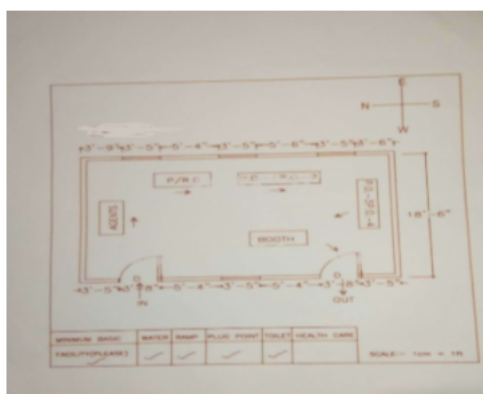

নিৰ্বাচক পঞ্জীয়ন বিষয়াৰ স্বাক্ষৰ

Nazri Naksha

Google Map View

Polling Station Building Front View

ভোটগ্ৰহন কেন্দ্ৰৰ সন্মুখৰ দৃশ্য

Cad View

Key MAP View

1 নাম : হিৰন্য কুমাৰ দলৈ পিতাৰ নাম: ভাৰিৰাম দলৈ ঘৰ নং : ১ বয়স : 56 লিঙ্গ : পুৰুষ	DYB1634577 ফটো উপলব্ধ	2 নাম : ৰাজীৱ দলৈ পিতাৰ নাম: ভাৰিৰাম দলৈ ঘৰ নং : ১ বয়স : 51 লিঙ্গ : পুৰুষ	DYB1634599 ফটো উপলব্ধ	3 নাম : ব্ৰজেন দলৈ পিতাৰ নাম: ভাৰিৰাম দলৈ ঘৰ নং : ১ বয়স : 49 লিঙ্গ : পুৰুষ	DYB1634613 ফটো উপলব্ধ
4 নাম : বিজয়লক্ষী দলৈ পিতাৰ নাম: ভাৰিৰাম দলৈ ঘৰ নং : ১ বয়স : 47 লিঙ্গ : মহিলা	DYB1634635 ফটো উপলব্ধ	5 নাম : ৰিনা দলৈ স্বামীৰ নাম: হিৰন্য কুমাৰ দলৈ ঘৰ নং : ১ বয়স : 46 লিঙ্গ : মহিলা	DYB1634588 ফটো উপলব্ধ	6 নাম : হেমলতা বসুমতাৰী স্বামীৰ নাম: পদ্মেশ্বৰ দলৈ ঘৰ নং : ১ বয়স : 46 লিঙ্গ : মহিলা	DYB1643523 ফটো উপলব্ধ
7 নাম : অঞ্জলী দলৈ স্বামীৰ নাম: ৰাজীৱ দলৈ ঘৰ নং : ১ বয়স : 45 লিঙ্গ : মহিলা	DYB1634602 ফটো উপলব্ধ	8 নাম : স্বৰূপানন্দ দলৈ পিতাৰ নাম: ভাৰিৰাম দলৈ ঘৰ নং : ১ বয়স : 45 লিঙ্গ : পুৰুষ	DYB1634646 ফটো উপলব্ধ	9 নাম : মমতা বৰদলৈ স্বামীৰ নাম: ব্ৰজেন দলৈ ঘৰ নং : ১ বয়স : 44 লিঙ্গ : মহিলা	DYB1634624 ফটো উপলব্ধ
10 নাম : জোনালী দেউৰী দলৈ স্বামীৰ নাম: স্বৰূপা নন্দ দলৈ ঘৰ নং : ১ বয়স : 41 লিঙ্গ : মহিলা	DYB1634668 ফটো উপলব্ধ	11 নাম : পল্লৱী দলৈ পিতাৰ নাম: হিৰন্য কুমাৰ দলৈ ঘৰ নং : ১ বয়স : 23 লিঙ্গ : মহিলা	DYB0555888 ফটো উপলব্ধ	12 নাম : মিনমই দলৈ পিতাৰ নাম: ব্ৰজেন দলৈ ঘৰ নং : 1 বয়স : 20 লিঙ্গ : পুৰুষ	EMX0001875 ফটো উপলব্ধ
13 নাম : কুমুদেশ্বৰ দলৈ পিতাৰ নাম: কুমুদেশ্বৰ দলৈ ঘৰ নং : ২ বয়স : 81 লিঙ্গ : পুৰুষ	DYB1634679 ফটো উপলব্ধ	14 নাম : নিৰ্মালি বৰা স্বামীৰ নাম: ক্ষীৰোদ দলৈ ঘৰ নং : ২ বয়স : 55 লিঙ্গ : মহিলা	DYB1643534 ফটো উপলব্ধ	15 নাম : ক্ষীৰোদ দলৈ পিতাৰ নাম: কুমুদেশ্বৰ দলৈ ঘৰ নং : ২ বয়স : 54 লিঙ্গ : পুৰুষ	DYB1634691 ফটো উপলব্ধ
16 নাম : কাশিৰী দলৈ পিতাৰ নাম: কুমুদেশ্বৰ দলৈ ঘৰ নং : ২ বয়স : 49 লিঙ্গ : মহিলা	DYB1634704 ফটো উপলব্ধ	17 নাম : অশ্বিনী দলৈ পিতাৰ নাম: কুমুদেশ্বৰ দলৈ ঘৰ নং : ২ বয়স : 44 লিঙ্গ : পুৰুষ	DYB1634726 ফটো উপলব্ধ	18 নাম : প্ৰাঞ্জল দলৈ পিতাৰ নাম: কুমুদেশ্বৰ দলৈ ঘৰ নং : ২ বয়স : 42 লিঙ্গ : পুৰুষ	DYB1634737 ফটো উপলব্ধ
19 নাম : নিৰুমাই শৰণীয়া স্বামীৰ নাম: বদনচন্দ্ৰ শৰণীয়া ঘৰ নং : ৩ বয়স : 64 লিঙ্গ : মহিলা	DYB1634748 ফটো উপলব্ধ	20 নাম : চিত্ৰলেখা শৰণীয়া পিতাৰ নাম: বদনচন্দ্ৰ শৰণীয়া ঘৰ নং : ৩ বয়স : 44 লিঙ্গ : মহিলা	DYB1634759 ফটো উপলব্ধ	21 নাম : ত্ৰিলোচন শৰণীয়া পিতাৰ নাম: বদন শৰণীয়া ঘৰ নং : ৩ বয়স : 40 লিঙ্গ : পুৰুষ	DYB1634760 ফটো উপলব্ধ
22 নাম : ভাস্কৰ শৰণীয়া পিতাৰ নাম: বদনচন্দ্ৰ শৰণীয়া ঘৰ নং : ৩ বয়স : 38 লিঙ্গ : পুৰুষ	DYB1634771 ফটো উপলব্ধ	23 নাম : ফুলকন শৰণীয়া স্বামীৰ নাম: কৃষ্ণৰাম শৰণীয়া ঘৰ নং : ৪ বয়স : 65 লিঙ্গ : মহিলা	DYB1634782 ফটো উপলব্ধ	24 নাম : সীমা শৰণীয়া পিতাৰ নাম: সুতিমন শৰণীয়া ঘৰ নং : ৪ বয়স : 57 লিঙ্গ : মহিলা	CBD8141933 ফটো উপলব্ধ
25 নাম : প্ৰতিভা শৰণীয়া পিতাৰ নাম: কৃষ্ণৰাম শৰণীয়া ঘৰ নং : ৪ বয়স : 45 লিঙ্গ : মহিলা	DYB1634793 ফটো উপলব্ধ	26 নাম : দেৱজিৎ শৰণীয়া পিতাৰ নাম: কৃষ্ণ ৰাম শৰণীয়া ঘৰ নং : ৪ বয়স : 38 লিঙ্গ : পুৰুষ	DYB1634817 ফটো উপলব্ধ	27 নাম : ৰঞ্জিতা বৰা স্বামীৰ নাম: প্ৰনৱ বৰা ঘৰ নং : ৫ক বয়স : 32 লিঙ্গ : মহিলা	DYB0640847 ফটো উপলব্ধ
28 নাম : জ্যোতি প্ৰসাদ বৰা পিতাৰ নাম: যোগেন বৰা ঘৰ নং : ৫ক বয়স : 28 লিঙ্গ : পুৰুষ	DYB0640839 ফটো উপলব্ধ	29 নাম : ফাগুনী বৰদলৈ স্বামীৰ নাম: বুবুল কুমাৰ বৰদলৈ ঘৰ নং : ৬ বয়স : 55 লিঙ্গ : মহিলা	DYB1634851 ফটো উপলব্ধ	30 নাম : ভাৰত ভূষন বৰদলৈ পিতাৰ নাম: মৃত বুবুল কুমাৰ বৰদলৈ ঘৰ নং : ০৬ বয়স : 30 লিঙ্গ : পুৰুষ	DYB0000059 ফটো উপলব্ধ