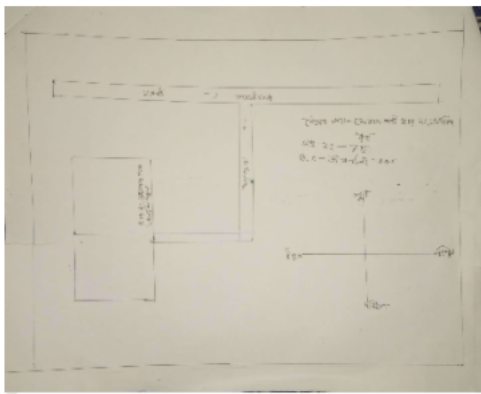

নিৰ্বাচক পঞ্জীয়ন বিষয়াৰ স্বাক্ষৰ

Nazri Naksha

Google Map View

Polling Station Building Front View

ভোটগ্ৰহন কেন্দ্ৰৰ সন্মুখৰ দৃশ্য

Cad View

Key MAP View

বিধানসভা সমষ্টিৰ নম্বৰ আৰু নাম : 59-বঢ়হমপুৰ
অংশৰ নম্বৰ আৰু নাম : 1-কমাৰ গাওঁ পোটনি গোমোঠা যোগৰ গাওঁ বঙাগৰা আদৰ্শ