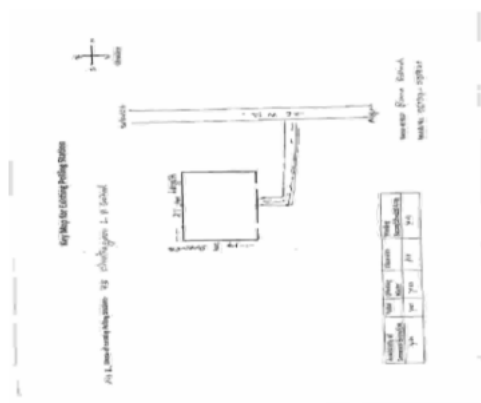

নিৰ্বাচক পঞ্জীয়ন বিষয়াৰ স্বাক্ষৰ

Nazri Naksha

Google Map View

Polling Station Building Front View

ভোটগ্ৰহন কেন্দ্ৰৰ সন্মুখৰ দৃশ্য

Cad View

Key MAP View

বিধানসভা সমষ্টিৰ নম্বৰ আৰু নাম : 59-বঢ়হমপুৰ
অংশৰ নম্বৰ আৰু নাম : 1-কমাৰ গাওঁ পোটনি গোমোঠা যোগৰ গাওঁ বঙাগৰা আদৰ্শ