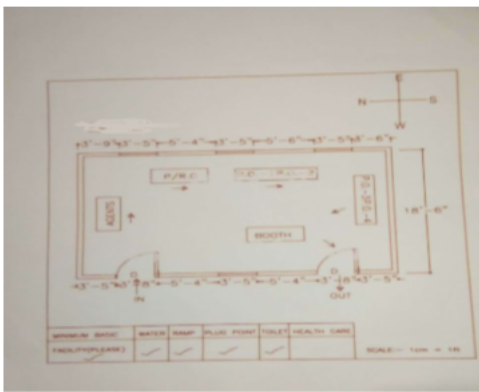

নিৰ্বাচক পঞ্জীয়ন বিষয়াৰ স্বাক্ষৰ

Nazri Naksha

Google Map View

Polling Station Building Front View

ভোটগ্ৰহন কেন্দ্ৰৰ সন্মুখৰ দৃশ্য

Cad View

Key MAP View

1 নাম : পদ্ম ভাগৱতী পিতাৰ নাম : গোপাল ভাগৱতী ঘৰ নং : ১ বয়স : 58 লিঙ্গ : মহিলা	DYB6334561 ফটো উপলব্ধ	2 নাম : তৰা ভাগৱতী স্বামীৰ নাম : পদ্ম ভাগৱতী ঘৰ নং : ১ বয়স : 55 লিঙ্গ : মহিলা	DYB6334572 ফটো উপলব্ধ	3 নাম : গীতা দেবী স্বামীৰ নাম : পুষ্প বৰা ঘৰ নং : ১ বয়স : 48 লিঙ্গ : মহিলা	DYB0210336 ফটো উপলব্ধ
4 নাম : পুষ্পবাম বৰা মাতৃৰ নাম : নিৰু বৰা ঘৰ নং : ০১ বয়স : 60 লিঙ্গ : পুৰুষ	DYB1850277 ফটো উপলব্ধ	5 নাম : ৰাজু মহন্ত পিতাৰ নাম : মদনকুমাৰ মহন্ত ঘৰ নং : ২ বয়স : 42 লিঙ্গ : পুৰুষ	DYB6334583 ফটো উপলব্ধ	6 নাম : পম্পি মহন্ত স্বামীৰ নাম : ৰাজু মহন্ত ঘৰ নং : ২ বয়স : 40 লিঙ্গ : মহিলা	DYB6334594 ফটো উপলব্ধ
7 নাম : নিহাৰিকা ভাগৱতী পিতাৰ নাম : পদ্ম ভাগৱতী ঘৰ নং : ২ বয়স : 24 লিঙ্গ : মহিলা	DYB0575233 ফটো উপলব্ধ	8 নাম : দেবশীষ বৰা পিতাৰ নাম : দিপক বৰা ঘৰ নং : ২ বয়স : 22 লিঙ্গ : পুৰুষ	DYB0575423 ফটো উপলব্ধ	9 নাম : দিপক বৰা পিতাৰ নাম : ভোলাৰাম বৰা ঘৰ নং : ৩ বয়স : 60 লিঙ্গ : পুৰুষ	DYB6334607 ফটো উপলব্ধ
10 নাম : বিউতী বৰা স্বামীৰ নাম : দিপক বৰা ঘৰ নং : ৩ বয়স : 52 লিঙ্গ : মহিলা	DYB6334618 ফটো উপলব্ধ	11 নাম : ভাস্কৰ জ্যোতি বৰা পিতাৰ নাম : ডম্বৰুধৰ বৰা ঘৰ নং : ৪ বয়স : 47 লিঙ্গ : পুৰুষ	DYB6334630 ফটো উপলব্ধ	12 নাম : দেব জ্যোতি বৰা পিতাৰ নাম : ডম্বৰুধৰ বৰা ঘৰ নং : ৪ বয়স : 45 লিঙ্গ : পুৰুষ	DYB6334641 ফটো উপলব্ধ
13 নাম : টুট বৰা স্বামীৰ নাম : বিপুল বৰা ঘৰ নং : ৫ বয়স : 45 লিঙ্গ : মহিলা	DYB6334696 ফটো উপলব্ধ	14 নাম : পংকজ বৰা পিতাৰ নাম : বিপুল বৰা ঘৰ নং : ৫ বয়স : 28 লিঙ্গ : পুৰুষ	DYB0382986 ফটো উপলব্ধ	15 নাম : বিজু মহন্ত পিতাৰ নাম : মদন কুমাৰ মহন্ত ঘৰ নং : ৬ বয়স : 40 লিঙ্গ : পুৰুষ	DYB6334754 ফটো উপলব্ধ
16 নাম : সূৰ্য্য মহন্ত পিতাৰ নাম : মদন মহন্ত ঘৰ নং : ৬এ বয়স : 49 লিঙ্গ : পুৰুষ	DYB6334743 ফটো উপলব্ধ	17 নাম : ৰোবিতা মহন্ত স্বামীৰ নাম : সূৰ্য্য মহন্ত ঘৰ নং : ৬এ বয়স : 42 লিঙ্গ : মহিলা	DYB6344612 ফটো উপলব্ধ	18 নাম : যজ্ঞেশ্বৰী বৰা স্বামীৰ নাম : মোলান বৰা ঘৰ নং : ৭ বয়স : 67 লিঙ্গ : মহিলা	DYB6334674 ফটো উপলব্ধ
19 নাম : ৰাজু মনি বৰা পিতাৰ নাম : মোলান বৰা ঘৰ নং : ৭ বয়স : 44 লিঙ্গ : পুৰুষ	DYB6334709 ফটো উপলব্ধ	20 নাম : পম্পি বৰা স্বামীৰ নাম : পম্পি বৰা ঘৰ নং : ৭ বয়স : 40 লিঙ্গ : মহিলা	DYB6334710 ফটো উপলব্ধ	21 নাম : পূজা বৰা পিতাৰ নাম : ৰাজুমনি বৰা ঘৰ নং : ৭ বয়স : 23 লিঙ্গ : মহিলা	DYB0513853 ফটো উপলব্ধ
22 নাম : দিপাংকৰ বৰা পিতাৰ নাম : দীপক চন্দ্ৰ বৰা ঘৰ নং : ৮ বয়স : 26 লিঙ্গ : পুৰুষ	DYB0575506 ফটো উপলব্ধ	23 নাম : বুলমাই শৰ্মা স্বামীৰ নাম : মহেন্দ্ৰ শৰ্মা ঘৰ নং : ৯ বয়স : 70 লিঙ্গ : মহিলা	DYB6334834 ফটো উপলব্ধ	24 নাম : মিলন শৰ্মা পিতাৰ নাম : মহেন্দ্ৰ শৰ্মা ঘৰ নং : ৯ বয়স : 52 লিঙ্গ : পুৰুষ	DYB6334845 ফটো উপলব্ধ
25 নাম : বিষ্ণু শৰ্মা পিতাৰ নাম : মহেন্দ্ৰ শৰ্মা ঘৰ নং : ৯ বয়স : 50 লিঙ্গ : পুৰুষ	DYB6334856 ফটো উপলব্ধ	26 নাম : ৰঞ্জিত শৰ্মা পিতাৰ নাম : মহেন্দ্ৰ শৰ্মা ঘৰ নং : ৯ বয়স : 46 লিঙ্গ : পুৰুষ	DYB6334867 ফটো উপলব্ধ	27 নাম : বুমী বেজবৰুৱা পিতাৰ নাম : ৰঞ্জিত শৰ্মা ঘৰ নং : ৯ বয়স : 35 লিঙ্গ : মহিলা	DYB6335177 ফটো উপলব্ধ
28 নাম : জিতু বৰা স্বামীৰ নাম : সৰ্বেশ্বৰ বৰা ঘৰ নং : ১০ বয়স : 58 লিঙ্গ : মহিলা	DYB6344565 ফটো উপলব্ধ	29 নাম : প্ৰদীপ হাজৰীকা পিতাৰ নাম : মাহিকান্ত হাজৰীকা ঘৰ নং : ১০ বয়স : 55 লিঙ্গ : পুৰুষ	DYB6334889 ফটো উপলব্ধ	30 নাম : কল্পনা হাজৰীকা স্বামীৰ নাম : প্ৰদীপ হাজৰীকা ঘৰ নং : ১০ বয়স : 46 লিঙ্গ : মহিলা	DYB6334890 ফটো উপলব্ধ