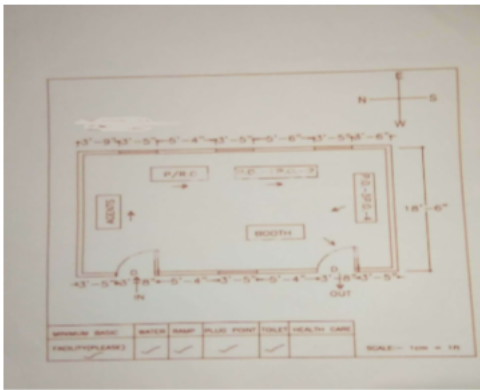

নিৰ্বাচক পঞ্জীয়ন বিষয়াৰ স্বাক্ষৰ

Nazri Naksha

Google Map View

Polling Station Building Front View

ভোটগ্ৰহন কেন্দ্ৰৰ সন্মুখৰ দৃশ্য

Cad View

Key MAP View

1 নাম : নিন্দু গোৱালা পিতাৰ নাম : অজুন গোৱালা ঘৰ নং : 1 বয়স : 53 লিঙ্গ : পুৰুষ	DYB1754569 ফটো উপলব্ধ	2 নাম : পদ্মিনী গোৱালা স্বামীৰ নাম : নিন্দু গোৱালা ঘৰ নং : 1 বয়স : 50 লিঙ্গ : মহিলা	DYB1754570 ফটো উপলব্ধ	3 নাম : বিমলা গোৱালা পিতাৰ নাম : নিন্দু গোৱালা ঘৰ নং : 1 বয়স : 30 লিঙ্গ : মহিলা	DYB0000547 ফটো উপলব্ধ
4 নাম : পৰ্ণিমা গোৱালা পিতাৰ নাম : নিন্দু গোৱালা ঘৰ নং : 1 বয়স : 28 লিঙ্গ : মহিলা	DYB0000836 ফটো উপলব্ধ	5 নাম : স্বপন গোৱালা পিতাৰ নাম : নিন্দু গোৱালা ঘৰ নং : 1 বয়স : 23 লিঙ্গ : পুৰুষ	DYB0477232 ফটো উপলব্ধ	6 নাম : চাৰতি প্ৰজা স্বামীৰ নাম : চিৰাম প্ৰজা ঘৰ নং : 2 বয়স : 72 লিঙ্গ : মহিলা	DYB1754605 ফটো উপলব্ধ
7 নাম : সংগীতা প্ৰজা মুৰা পিতাৰ নাম : আসাম প্ৰজা ঘৰ নং : 2 বয়স : 30 লিঙ্গ : মহিলা	DYB1759484 ফটো উপলব্ধ	8 নাম : অজয় প্ৰজা পিতাৰ নাম : আসাম প্ৰজা ঘৰ নং : 2 বয়স : 28 লিঙ্গ : পুৰুষ	DYB0237305 ফটো উপলব্ধ	9 নাম : ৰাঙি মুৰা মাতৃৰ নাম : মানিক মুৰা ঘৰ নং : 9 বয়স : 57 লিঙ্গ : মহিলা	DYB1754638 ফটো উপলব্ধ
10 নাম : বৈচাণ্ড মুৰা পিতাৰ নাম : বিৰচা মুৰা ঘৰ নং : 9 বয়স : 38 লিঙ্গ : পুৰুষ	DYB1754649 ফটো উপলব্ধ	11 নাম : বিনা নায়ক মুৰা স্বামীৰ নাম : বৈচাণ্ড মুৰা ঘৰ নং : 9 বয়স : 30 লিঙ্গ : মহিলা	DYB0235481 ফটো উপলব্ধ	12 নাম : গিতিকা মুৰা স্বামীৰ নাম : চাৰ্জেন মুৰা ঘৰ নং : 9 বয়স : 29 লিঙ্গ : মহিলা	DYB0112409 ফটো উপলব্ধ
13 নাম : চাৰ্জেন মুৰা পিতাৰ নাম : মৃত মানিক মুৰা ঘৰ নং : 9 বয়স : 29 লিঙ্গ : পুৰুষ	DYB0022996 ফটো উপলব্ধ	14 নাম : বিৰসী মুৰা স্বামীৰ নাম : ঠুনু মুৰা ঘৰ নং : 8 বয়স : 65 লিঙ্গ : মহিলা	DYB1754661 ফটো উপলব্ধ	S 15 নাম : অজিত মুৰা পিতাৰ নাম : ঠুনু মুৰা ঘৰ নং : 8 বয়স : 50 লিঙ্গ : পুৰুষ	DYB1754672 ফটো উপলব্ধ
16 নাম : চুমি মুৰা স্বামীৰ নাম : অজিত মুৰা ঘৰ নং : 8 বয়স : 45 লিঙ্গ : মহিলা	DYB1754683 ফটো উপলব্ধ	17 নাম : নাৰায়ণী মুৰা পিতাৰ নাম : মণ্ডলু মুৰা ঘৰ নং : 5 বয়স : 59 লিঙ্গ : পুৰুষ	DYB1754694 ফটো উপলব্ধ	18 নাম : আমনি মুৰা স্বামীৰ নাম : সুচীল মিৰ্ধা ঘৰ নং : 5 বয়স : 53 লিঙ্গ : মহিলা	DYB1754729 ফটো উপলব্ধ
19 নাম : বেবতী মুৰা স্বামীৰ নাম : নাৰায়ণ মুৰা ঘৰ নং : 5 বয়স : 52 লিঙ্গ : মহিলা	DYB1754718 ফটো উপলব্ধ	20 নাম : জয়মতী মুৰা পিতাৰ নাম : মণ্ডলু মুৰা ঘৰ নং : 5 বয়স : 50 লিঙ্গ : মহিলা	DYB1754730 ফটো উপলব্ধ	21 নাম : চাতুৰা তাঁতী পিতাৰ নাম : মহেশ তাঁতী ঘৰ নং : 8 বয়স : 48 লিঙ্গ : পুৰুষ	DYB1754821 ফটো উপলব্ধ
22 নাম : অঞ্জু প্ৰজা স্বামীৰ নাম : চিৰিল প্ৰজা ঘৰ নং : 9 বয়স : 36 লিঙ্গ : মহিলা	DYB1754843 ফটো উপলব্ধ	23 নাম : বিষ্ণু প্ৰজা পিতাৰ নাম : ৰবিলাল প্ৰজা ঘৰ নং : 9 বয়স : 31 লিঙ্গ : পুৰুষ	DYB1759495 ফটো উপলব্ধ	24 নাম : জবা প্ৰজা স্বামীৰ নাম : বিষ্ণু প্ৰজা ঘৰ নং : 9 বয়স : 31 লিঙ্গ : মহিলা	DYB0230664 ফটো উপলব্ধ
25 নাম : বাবুলাল প্ৰজা পিতাৰ নাম : চুকা প্ৰজা ঘৰ নং : 10 বয়স : 59 লিঙ্গ : পুৰুষ	DYB1754854 ফটো উপলব্ধ	26 নাম : তিলক পাতৰ পিতাৰ নাম : কুন্ত পাতৰ ঘৰ নং : 12 বয়স : 49 লিঙ্গ : পুৰুষ	DYB1754901 ফটো উপলব্ধ	27 নাম : বীনা পাতৰ স্বামীৰ নাম : তিলক পাতৰ ঘৰ নং : 12 বয়স : 35 লিঙ্গ : মহিলা	DYB0016006 ফটো উপলব্ধ
28 নাম : সঞ্জীৱ পাতৰ পিতাৰ নাম : তিলক পাতৰ ঘৰ নং : 12 বয়স : 29 লিঙ্গ : পুৰুষ	EMX0088286 ফটো উপলব্ধ	29 নাম : জয়মতি মুৰা পাতৰ স্বামীৰ নাম : সঞ্জীৱ পাতৰ ঘৰ নং : 12 বয়স : 21 লিঙ্গ : মহিলা	EMX0090308 ফটো উপলব্ধ	30 নাম : গীতা পাতৰ পিতাৰ নাম : কুন্ত পাতৰ ঘৰ নং : 13 বয়স : 33 লিঙ্গ : মহিলা	DYB1759860 ফটো উপলব্ধ