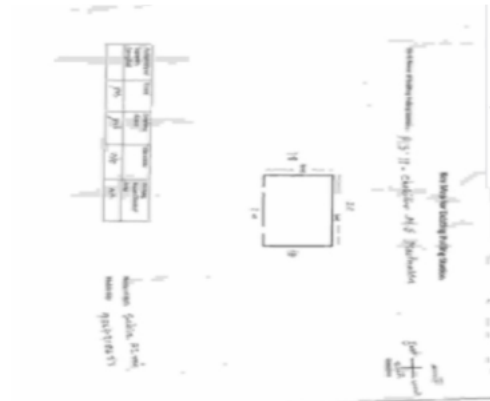

নিৰ্বাচক পঞ্জীয়ন বিষয়াৰ স্বাক্ষৰ

Nazri Naksha

Google Map View

Polling Station Building Front View

ভোটগ্ৰহন কেন্দ্ৰৰ সন্মুখৰ দৃশ্য

Cad View

Key MAP View

1 নাম : নিন্দু গোৱালা পিতাৰ নাম : অজুন গোৱালা ঘৰ নং : 1 বয়স : 53 লিঙ্গ : পুৰুষ	DYB1754569 ফটো উপলব্ধ	2 নাম : পদ্মিনী গোৱালা স্বামীৰ নাম : নিন্দু গোৱালা ঘৰ নং : 1 বয়স : 50 লিঙ্গ : মহিলা	DYB1754570 ফটো উপলব্ধ	3 নাম : বিমলা গোৱালা পিতাৰ নাম : নিন্দু গোৱালা ঘৰ নং : 1 বয়স : 30 লিঙ্গ : মহিলা	DYB0000547 ফটো উপলব্ধ
4 নাম : পৰ্ণিমা গোৱালা পিতাৰ নাম : নিন্দু গোৱালা ঘৰ নং : 1 বয়স : 28 লিঙ্গ : মহিলা	DYB0000836 ফটো উপলব্ধ	5 নাম : স্বপন গোৱালা পিতাৰ নাম : নিন্দু গোৱালা ঘৰ নং : 1 বয়স : 23 লিঙ্গ : পুৰুষ	DYB0477232 ফটো উপলব্ধ	6 নাম : চাৰতি প্ৰজা স্বামীৰ নাম : চিৰাম প্ৰজা ঘৰ নং : 2 বয়স : 72 লিঙ্গ : মহিলা	DYB1754605 ফটো উপলব্ধ
7 নাম : সংগীতা প্ৰজা মুৰা পিতাৰ নাম : আসাম প্ৰজা ঘৰ নং : 2 বয়স : 30 লিঙ্গ : মহিলা	DYB1759484 ফটো উপলব্ধ	8 নাম : অজয় প্ৰজা পিতাৰ নাম : আসাম প্ৰজা ঘৰ নং : 2 বয়স : 28 লিঙ্গ : পুৰুষ	DYB0237305 ফটো উপলব্ধ	9 নাম : ৰাঙি মুৰা মাতৃৰ নাম : মানিক মুৰা ঘৰ নং : 9 বয়স : 57 লিঙ্গ : মহিলা	DYB1754638 ফটো উপলব্ধ
10 নাম : বৈচাণ্ড মুৰা পিতাৰ নাম : বিৰচা মুৰা ঘৰ নং : 9 বয়স : 38 লিঙ্গ : পুৰুষ	DYB1754649 ফটো উপলব্ধ	11 নাম : বিনা নায়ক মুৰা স্বামীৰ নাম : বৈচাণ্ড মুৰা ঘৰ নং : 9 বয়স : 30 লিঙ্গ : মহিলা	DYB0235481 ফটো উপলব্ধ	12 নাম : গিতিকা মুৰা স্বামীৰ নাম : চাৰ্জেন মুৰা ঘৰ নং : 9 বয়স : 29 লিঙ্গ : মহিলা	DYB0112409 ফটো উপলব্ধ
13 নাম : চাৰ্জেন মুৰা পিতাৰ নাম : মৃত মানিক মুৰা ঘৰ নং : 9 বয়স : 29 লিঙ্গ : পুৰুষ	DYB0022996 ফটো উপলব্ধ	14 নাম : বিৰসী মুৰা স্বামীৰ নাম : ঠুনু মুৰা ঘৰ নং : 8 বয়স : 65 লিঙ্গ : মহিলা	DYB1754661 ফটো উপলব্ধ	S 15 নাম : অজিত মুৰা পিতাৰ নাম : ঠুনু মুৰা ঘৰ নং : 8 বয়স : 50 লিঙ্গ : পুৰুষ	DYB1754672 ফটো উপলব্ধ
16 নাম : চুমি মুৰা স্বামীৰ নাম : অজিত মুৰা ঘৰ নং : 8 বয়স : 45 লিঙ্গ : মহিলা	DYB1754683 ফটো উপলব্ধ	17 নাম : নাৰায়ণী মুৰা পিতাৰ নাম : মণ্ডলু মুৰা ঘৰ নং : 5 বয়স : 59 লিঙ্গ : পুৰুষ	DYB1754694 ফটো উপলব্ধ	18 নাম : আমনি মুৰা স্বামীৰ নাম : সুচীল মিৰ্ধা ঘৰ নং : 5 বয়স : 53 লিঙ্গ : মহিলা	DYB1754729 ফটো উপলব্ধ
19 নাম : বেবতী মুৰা স্বামীৰ নাম : নাৰায়ণ মুৰা ঘৰ নং : 5 বয়স : 52 লিঙ্গ : মহিলা	DYB1754718 ফটো উপলব্ধ	20 নাম : জয়মতী মুৰা পিতাৰ নাম : মণ্ডলু মুৰা ঘৰ নং : 5 বয়স : 50 লিঙ্গ : মহিলা	DYB1754730 ফটো উপলব্ধ	21 নাম : চাতুৰা তাঁতী পিতাৰ নাম : মহেশ তাঁতী ঘৰ নং : 8 বয়স : 48 লিঙ্গ : পুৰুষ	DYB1754821 ফটো উপলব্ধ
22 নাম : অঞ্জু প্ৰজা স্বামীৰ নাম : চিৰিল প্ৰজা ঘৰ নং : 9 বয়স : 36 লিঙ্গ : মহিলা	DYB1754843 ফটো উপলব্ধ	23 নাম : বিষ্ণু প্ৰজা পিতাৰ নাম : ৰবিলাল প্ৰজা ঘৰ নং : 9 বয়স : 31 লিঙ্গ : পুৰুষ	DYB1759495 ফটো উপলব্ধ	24 নাম : জবা প্ৰজা স্বামীৰ নাম : বিষ্ণু প্ৰজা ঘৰ নং : 9 বয়স : 31 লিঙ্গ : মহিলা	DYB0230664 ফটো উপলব্ধ
25 নাম : বাবুলাল প্ৰজা পিতাৰ নাম : চুকা প্ৰজা ঘৰ নং : 10 বয়স : 59 লিঙ্গ : পুৰুষ	DYB1754854 ফটো উপলব্ধ	26 নাম : তিলক পাতৰ পিতাৰ নাম : কুন্ত পাতৰ ঘৰ নং : 12 বয়স : 49 লিঙ্গ : পুৰুষ	DYB1754901 ফটো উপলব্ধ	27 নাম : বীনা পাতৰ স্বামীৰ নাম : তিলক পাতৰ ঘৰ নং : 12 বয়স : 35 লিঙ্গ : মহিলা	DYB0016006 ফটো উপলব্ধ
28 নাম : সঞ্জীৱ পাতৰ পিতাৰ নাম : তিলক পাতৰ ঘৰ নং : 12 বয়স : 29 লিঙ্গ : পুৰুষ	EMX0088286 ফটো উপলব্ধ	29 নাম : জয়মতি মুৰা পাতৰ স্বামীৰ নাম : সঞ্জীৱ পাতৰ ঘৰ নং : 12 বয়স : 21 লিঙ্গ : মহিলা	EMX0090308 ফটো উপলব্ধ	30 নাম : গীতা পাতৰ পিতাৰ নাম : কুন্ত পাতৰ ঘৰ নং : 13 বয়স : 33 লিঙ্গ : মহিলা	DYB1759860 ফটো উপলব্ধ