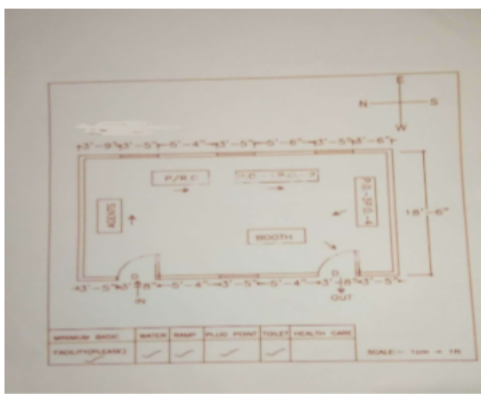

নিৰ্বাচক পঞ্জীয়ন বিষয়াৰ স্বাক্ষৰ

Nazri Naksha

Google Map View

Polling Station Building Front View

ভোটগ্ৰহন কেন্দ্ৰৰ সন্মুখৰ দৃশ্য

Cad View

Key MAP View

1 নাম : বতন মুণ্ডা পিতাৰ নাম: ঘূচু মুণ্ডা ঘৰ নং : 1 বয়স : 70 লিঙ্গ : পুৰুষ	DYB1664579 ফটো উপলব্ধ	2 নাম : সনামণি মুণ্ডা স্বামীৰ নাম: বতন মুণ্ডা ঘৰ নং : 1 বয়স : 27 লিঙ্গ : মহিলা	DYB0603860 ফটো উপলব্ধ	3 নাম : জয়ন্ত মুণ্ডা পিতাৰ নাম: বতন মুণ্ডা ঘৰ নং : 1 বয়স : 22 লিঙ্গ : পুৰুষ	DYB0603852 ফটো উপলব্ধ
4 নাম : এটুৱা মুণ্ডা পিতাৰ নাম: মাল্লাৰ মুণ্ডা ঘৰ নং : 2 বয়স : 50 লিঙ্গ : পুৰুষ	DYB1664615 ফটো উপলব্ধ	5 নাম : বগী মুৰা স্বামীৰ নাম: এটুৱা মুণ্ডা ঘৰ নং : 2 বয়স : 45 লিঙ্গ : মহিলা	DYB0070888 ফটো উপলব্ধ	6 নাম : নৰেন মুণ্ডা পিতাৰ নাম: থুস্বা মুণ্ডা ঘৰ নং : 9 বয়স : 50 লিঙ্গ : পুৰুষ	DYB1664626 ফটো উপলব্ধ
7 নাম : মিনা মুণ্ডা স্বামীৰ নাম: পিতাম্বৰ মুণ্ডা ঘৰ নং : 9 বয়স : 37 লিঙ্গ : মহিলা	DYB1891196 ফটো উপলব্ধ	8 নাম : সুৰেশ মুণ্ডা মাতৃৰ নাম: সৰুমৈ মুণ্ডা ঘৰ নং : 3 বয়স : 34 লিঙ্গ : পুৰুষ	DYB0603803 ফটো উপলব্ধ	9 নাম : অঞ্জনা মুণ্ডা স্বামীৰ নাম: ৰমেশ মুণ্ডা ঘৰ নং : 9 বয়স : 32 লিঙ্গ : মহিলা	DYB1891403 ফটো উপলব্ধ
10 নাম : ৰনি মুণ্ডা স্বামীৰ নাম: সুৰেশ মুণ্ডা ঘৰ নং : 3 বয়স : 28 লিঙ্গ : মহিলা	DYB0603811 ফটো উপলব্ধ	11 নাম : ৰুমি মুণ্ডা পিতাৰ নাম: নৰেন মুণ্ডা ঘৰ নং : 3 বয়স : 24 লিঙ্গ : মহিলা	DYB0603837 ফটো উপলব্ধ	12 নাম : প্ৰহ্লাড মুণ্ডা পিতাৰ নাম: নৰেন মুণ্ডা ঘৰ নং : 3 বয়স : 23 লিঙ্গ : পুৰুষ	DYB0603829 ফটো উপলব্ধ
R 13 নাম : ৰাম মুণ্ডা মাতৃৰ নাম: সৰুমাই মুণ্ডা ঘৰ নং : 8 বয়স : 28 লিঙ্গ : পুৰুষ	DYB0655373 ফটো উপলব্ধ	14 নাম : ৰাম মুণ্ডা মাতৃৰ নাম: ৰাজু মুণ্ডা ঘৰ নং : 4 বয়স : 28 লিঙ্গ : পুৰুষ	DYB0603951 ফটো উপলব্ধ	15 নাম : বুল মুণ্ডা স্বামীৰ নাম: ৰাম মুণ্ডা ঘৰ নং : 4 বয়স : 24 লিঙ্গ : মহিলা	DYB0603886 ফটো উপলব্ধ
16 নাম : লক্ষ্মন মুণ্ডা মাতৃৰ নাম: সৰুমাই মুণ্ডা ঘৰ নং : 8 বয়স : 23 লিঙ্গ : পুৰুষ	DYB0652552 ফটো উপলব্ধ	17 নাম : বীৰ মুণ্ডা পিতাৰ নাম: ৰাজু মুনা ঘৰ নং : 4 বয়স : 22 লিঙ্গ : পুৰুষ	DYB0603977 ফটো উপলব্ধ	18 নাম : দদি মুণ্ডা পিতাৰ নাম: ঘাচিয়া মুণ্ডা ঘৰ নং : 6 বয়স : 50 লিঙ্গ : পুৰুষ	DYB1664717 ফটো উপলব্ধ
19 নাম : তলাসী মুণ্ডা স্বামীৰ নাম: দধি মুণ্ডা ঘৰ নং : 6 বয়স : 39 লিঙ্গ : মহিলা	DYB0603985 ফটো উপলব্ধ	20 নাম : সঞ্জয় মুণ্ডা পিতাৰ নাম: দধি মুণ্ডা ঘৰ নং : 6 বয়স : 21 লিঙ্গ : পুৰুষ	EMX0081679 ফটো উপলব্ধ	21 নাম : লালজি ওৰাং পিতাৰ নাম: মাকৰু ওৰাং ঘৰ নং : 9 বয়স : 50 লিঙ্গ : পুৰুষ	DYB1664739 ফটো উপলব্ধ
22 নাম : লক্ষীৰাম উৰাং পিতাৰ নাম: লালজী উৰাং ঘৰ নং : 9 বয়স : 29 লিঙ্গ : পুৰুষ	EMX0009779 ফটো উপলব্ধ	23 নাম : হিৰা উৰাং স্বামীৰ নাম: লখীৰাম উৰাং ঘৰ নং : 7 বয়স : 27 লিঙ্গ : মহিলা	DYB0603944 ফটো উপলব্ধ	24 নাম : বিজয় উৰাং পিতাৰ নাম: মাহলী উৰাং ঘৰ নং : 9 বয়স : 26 লিঙ্গ : পুৰুষ	EMX0154435 ফটো উপলব্ধ
25 নাম : মাংৰী মুণ্ডা স্বামীৰ নাম: ৰাতিয়া মুণ্ডা ঘৰ নং : 8 বয়স : 55 লিঙ্গ : মহিলা	DYB1664751 ফটো উপলব্ধ	26 নাম : গয়া মুণ্ডা পিতাৰ নাম: মৃত ৰাতিয়া মুণ্ডা ঘৰ নং : 8 বয়স : 36 লিঙ্গ : পুৰুষ	DYB0315101 ফটো উপলব্ধ	S 27 নাম : মক্ষী মুণ্ডা পিতাৰ নাম: মৃত ৰাতিয়া মুণ্ডা ঘৰ নং : 8 বয়স : 27 লিঙ্গ : মহিলা	DYB0316281 ফটো উপলব্ধ
28 নাম : সীমা মিস্ত্ৰ স্বামীৰ নাম: গয়া মুণ্ডা ঘৰ নং : 8 বয়স : 23 লিঙ্গ : মহিলা	DYB0602359 ফটো উপলব্ধ	29 নাম : দিপক মুণ্ডা পিতাৰ নাম: ৰাতিয়া মুণ্ডা ঘৰ নং : 8 বয়স : 22 লিঙ্গ : পুৰুষ	DYB0602425 ফটো উপলব্ধ	30 নাম : ঠুৰ মুণ্ডা পিতাৰ নাম: ৰাম মুণ্ডা ঘৰ নং : 9 বয়স : 45 লিঙ্গ : পুৰুষ	DYB1664784 ফটো উপলব্ধ