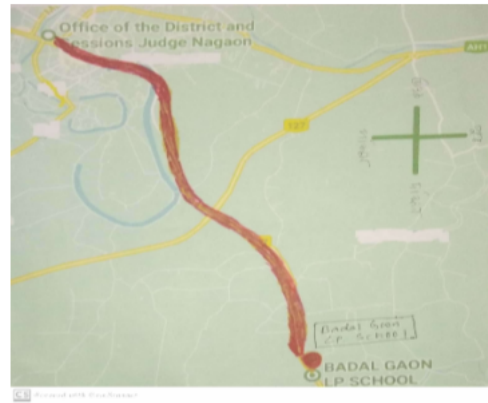

Google Map View