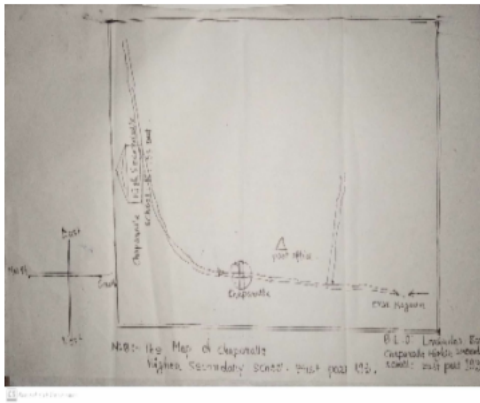

Nazri Naksha