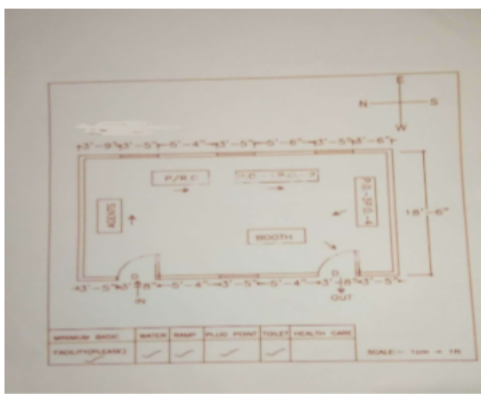

নিৰ্বাচক পঞ্জীয়ন বিষয়াৰ স্বাক্ষৰ

Nazri Naksha

Google Map View

Polling Station Building Front View

ভোটগ্ৰহন কেন্দ্ৰৰ সন্মুখৰ দৃশ্য

Cad View

Key MAP View

1 নাম : ফাৰ্মেশ্বৰী স্বৰ্গেয়াৰী স্বামীৰ নাম: লাটিক স্বৰ্গেয়াৰী ঘৰ নং : ১ বয়স : 78 লিঙ্গ : মহিলা	DYB1644571 ফটো উপলব্ধ	S 2 নাম : নুপেন স্বৰ্গেয়াৰী পিতাৰ নাম: লাটিক স্বৰ্গেয়াৰী ঘৰ নং : 1 বয়স : 52 লিঙ্গ : পুৰুষ	DYB4761979 ফটো উপলব্ধ	3 নাম : নুপেন স্বৰ্গেয়াৰী পিতাৰ নাম: লাটিক স্বৰ্গেয়াৰী ঘৰ নং : ১ বয়স : 50 লিঙ্গ : পুৰুষ	DYB1644582 ফটো উপলব্ধ
4 নাম : কুন্তী স্বৰ্গেয়াৰী স্বামীৰ নাম: নুপেন স্বৰ্গেয়াৰী ঘৰ নং : ১ বয়স : 46 লিঙ্গ : মহিলা	DYB1644593 ফটো উপলব্ধ	5 নাম : উপেন স্বৰ্গেয়াৰী পিতাৰ নাম: লাটিক স্বৰ্গেয়াৰী ঘৰ নং : ২ বয়স : 60 লিঙ্গ : পুৰুষ	DYB1644606 ফটো উপলব্ধ	6 নাম : শোভী স্বৰ্গেয়াৰী স্বামীৰ নাম: উপেন স্বৰ্গেয়াৰী ঘৰ নং : ২ বয়স : 50 লিঙ্গ : মহিলা	DYB1644617 ফটো উপলব্ধ
7 নাম : মীৰা স্বৰ্গেয়াৰী স্বামীৰ নাম: দিপেন স্বৰ্গেয়াৰী ঘৰ নং : ৩ বয়স : 55 লিঙ্গ : মহিলা	DYB1644639 ফটো উপলব্ধ	8 নাম : গিৰিশ স্বৰ্গেয়াৰী পিতাৰ নাম: দিপেন স্বৰ্গেয়াৰী ঘৰ নং : ৩ বয়স : 31 লিঙ্গ : পুৰুষ	DYB1653572 ফটো উপলব্ধ	9 নাম : অনিমা স্বৰ্গেয়াৰী স্বামীৰ নাম: 0দেবেন স্বৰ্গেয়াৰী ঘৰ নং : ৪ বয়স : 68 লিঙ্গ : মহিলা	DYB1644651 ফটো উপলব্ধ
10 নাম : বৃপা স্বৰ্গেয়াৰী পিতাৰ নাম: দেবেন স্বৰ্গেয়াৰী ঘৰ নং : ৪ বয়স : 47 লিঙ্গ : মহিলা	DYB0132308 ফটো উপলব্ধ	11 নাম : প্ৰতাপ স্বৰ্গেয়াৰী পিতাৰ নাম: দেবেন স্বৰ্গেয়াৰী ঘৰ নং : ৪ বয়স : 45 লিঙ্গ : পুৰুষ	DYB1644662 ফটো উপলব্ধ	12 নাম : ববিতা স্বৰ্গেয়াৰী স্বামীৰ নাম: প্ৰতাপ স্বৰ্গেয়াৰী ঘৰ নং : ৪ বয়স : 40 লিঙ্গ : মহিলা	DYB1644673 ফটো উপলব্ধ
13 নাম : কানন কালা খাকলাৰী স্বামীৰ নাম: সাধুৰাম খাকলাৰী ঘৰ নং : ৫ বয়স : 70 লিঙ্গ : মহিলা	DYB1644708 ফটো উপলব্ধ	14 নাম : উৎপল খাকলাৰী পিতাৰ নাম: সাধুৰাম খাকলাৰী ঘৰ নং : ৫ বয়স : 42 লিঙ্গ : পুৰুষ	DYB1644720 ফটো উপলব্ধ	15 নাম : লাডৰি খাকলাৰী পিতাৰ নাম: ৩মতিৰাম খাকলাৰী ঘৰ নং : ৬ বয়স : 65 লিঙ্গ : মহিলা	DYB1644742 ফটো উপলব্ধ
16 নাম : মহেশ ৰাভা পিতাৰ নাম: দিপেন চন্দ্ৰ ৰাভা ঘৰ নং : ৬ বয়স : 50 লিঙ্গ : পুৰুষ	DYB1644764 ফটো উপলব্ধ	17 নাম : গৌৰি খাকলাৰী ৰাভা পিতাৰ নাম: মহেশ ৰাভা ঘৰ নং : ৬ বয়স : 48 লিঙ্গ : মহিলা	DYB1644753 ফটো উপলব্ধ	18 নাম : অমন স্বৰ্গেয়াৰী পিতাৰ নাম: দিপেন স্বৰ্গেয়াৰী ঘৰ নং : ৬ বয়স : 29 লিঙ্গ : পুৰুষ	DYB0301085 ফটো উপলব্ধ
S 19 নাম : দেবেশ্বৰী ৰাভা পিতাৰ নাম: প্ৰহ্লাদ ৰাভা ঘৰ নং : ৭ বয়স : 32 লিঙ্গ : মহিলা	DYB1890422 ফটো উপলব্ধ	20 নাম : গোবিন্দ ৰাভা পিতাৰ নাম: প্ৰহ্লাদ ৰাভা ঘৰ নং : ৭ বয়স : 31 লিঙ্গ : পুৰুষ	DYB1890206 ফটো উপলব্ধ	21 নাম : প্ৰমুদ ৰাভা অন্যান্য: গৌৰিদা ৰাভা ঘৰ নং : 7 বয়স : 31 লিঙ্গ : পুৰুষ	DYB4763280 ফটো উপলব্ধ
22 নাম : ৰিণা টেৰুংপি ৰাভা স্বামীৰ নাম: গবীন ৰাভা ঘৰ নং : 7 বয়স : 28 লিঙ্গ : মহিলা	DYB4763363 ফটো উপলব্ধ	23 নাম : নৰেশ খাকলাৰী পিতাৰ নাম: পৰিয়া খাকলাৰী ঘৰ নং : ৮ বয়স : 60 লিঙ্গ : পুৰুষ	DYB1644786 ফটো উপলব্ধ	24 নাম : নীৰমাই খাকলাৰী স্বামীৰ নাম: কমলা খাকলাৰী ঘৰ নং : ৯ বয়স : 50 লিঙ্গ : মহিলা	DYB1644800 ফটো উপলব্ধ
25 নাম : ময়োৰী খাখলাৰী পিতাৰ নাম: কমলা খাখলাৰী ঘৰ নং : ৯ বয়স : 36 লিঙ্গ : মহিলা	DYB0341156 ফটো উপলব্ধ	26 নাম : বিবাৰী খাকলাৰী পিতাৰ নাম: কমলা খাকলাৰী ঘৰ নং : ৯ বয়স : 21 লিঙ্গ : মহিলা	EMX0104075 ফটো উপলব্ধ	27 নাম : পেটাল খাকলাৰী পিতাৰ নাম: ৩খৰ্গেশ্বৰ খাকলাৰী ঘৰ নং : ১০ বয়স : 60 লিঙ্গ : পুৰুষ	DYB1644811 ফটো উপলব্ধ
28 নাম : দিনেশ্বৰী খাকলাৰী স্বামীৰ নাম: পেটাল খাকলাৰী ঘৰ নং : ১০ বয়স : 55 লিঙ্গ : মহিলা	DYB1644822 ফটো উপলব্ধ	29 নাম : শৰত খাকলাৰী পিতাৰ নাম: পেটাল খাকলাৰী ঘৰ নং : ১০ বয়স : 39 লিঙ্গ : পুৰুষ	DYB1644833 ফটো উপলব্ধ	30 নাম : সঞ্জয় খাখলাৰী পিতাৰ নাম: পেটেল খাখলাৰী ঘৰ নং : ১০ বয়স : 36 লিঙ্গ : পুৰুষ	DYB1644844 ফটো উপলব্ধ