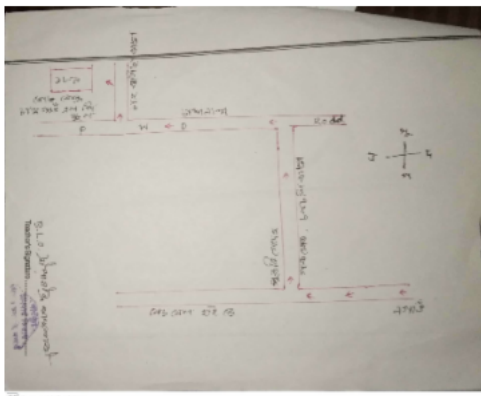

Nazri Naksha