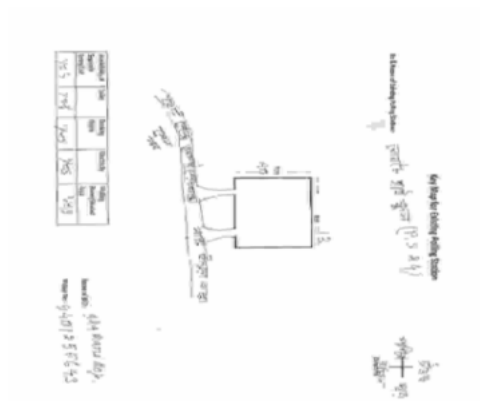

নিৰ্বাচক পঞ্জীয়ন বিষয়াৰ স্বাক্ষৰ

Nazri Naksha

Google Map View

Polling Station Building Front View

ভোটগ্ৰহন কেন্দ্ৰৰ সন্মুখৰ দৃশ্য

Cad View

Key MAP View

1 নাম : বেনপুৰ উৰাং অন্যান্য: গান্দুৰ উৰাং ঘৰ নং : 0 বয়স : 51 লিঙ্গ : মহিলা	DLQ1196427 ফটো উপলব্ধ	2 নাম : জোনাকী উৰাং মাতৃৰ নাম: বগেয়া উৰাং ঘৰ নং : 0 বয়স : 30 লিঙ্গ : মহিলা	DLQ1197961 ফটো উপলব্ধ	3 নাম : বিম্পা কাউৰা স্বামীৰ নাম: জিদান কাউৰা ঘৰ নং : 0 বয়স : 29 লিঙ্গ : মহিলা	DLQ1198183 ফটো উপলব্ধ
4 নাম : মনি বড়ো স্বামীৰ নাম: নিকোঞ্জ খাখলাৰী ঘৰ নং : 0 বয়স : 26 লিঙ্গ : মহিলা	DLQ1195601 ফটো উপলব্ধ	E 5 নাম : ফিলিচিটা কুজুৰ স্বামীৰ নাম: ইয়ুব কুজুৰ ঘৰ নং : 1 বয়স : 60 লিঙ্গ : মহিলা	DLQ8334574 ফটো উপলব্ধ	6 নাম : এডবেন কুজুৰ পিতাৰ নাম: ইয়ুব কুজুৰ ঘৰ নং : 1 বয়স : 45 লিঙ্গ : পুৰুষ	DLQ8334585 ফটো উপলব্ধ
7 নাম : এলবাৰ্ট কুজুৰ পিতাৰ নাম: ইয়ুব কুজুৰ ঘৰ নং : 1 বয়স : 43 লিঙ্গ : পুৰুষ	DLQ8334609 ফটো উপলব্ধ	8 নাম : মঞ্জ কুজুৰ স্বামীৰ নাম: এডবেন কুজুৰ ঘৰ নং : 1 বয়স : 39 লিঙ্গ : মহিলা	DLQ8334596 ফটো উপলব্ধ	9 নাম : মাইনা মুৰাৰী স্বামীৰ নাম: এলবাৰ্ট কুজুৰ ঘৰ নং : 1 বয়স : 30 লিঙ্গ : মহিলা	DLQ0414516 ফটো উপলব্ধ
10 নাম : দীপজ্যোতি কুজুৰ পিতাৰ নাম: এডবেন কুজুৰ ঘৰ নং : 1 বয়স : 21 লিঙ্গ : পুৰুষ	EMX0014217 ফটো উপলব্ধ	11 নাম : দীপজ্যোতি কুজুৰ পিতাৰ নাম: এডবেন কুজুৰ ঘৰ নং : 1 বয়স : 21 লিঙ্গ : পুৰুষ	EMX0038067 ফটো উপলব্ধ	12 নাম : শান্তনা হৰ টুটী স্বামীৰ নাম: অজয় ভূষণ টুটী ঘৰ নং : 1 বয়স : 36 লিঙ্গ : মহিলা	DLQ0000117 ফটো উপলব্ধ
13 নাম : চানিকা টুটী পিতাৰ নাম: পাণ্ডু টুটী ঘৰ নং : 1 বয়স : 69 লিঙ্গ : পুৰুষ	DLQ8334632 ফটো উপলব্ধ	14 নাম : মাগান খেচ টুটী স্বামীৰ নাম: চানিকা টুটী ঘৰ নং : 1 বয়স : 60 লিঙ্গ : মহিলা	DLQ8334621 ফটো উপলব্ধ	15 নাম : অজয় ভূষণ টুটী পিতাৰ নাম: চানিকা টুটী ঘৰ নং : 1 বয়স : 44 লিঙ্গ : পুৰুষ	DLQ8334643 ফটো উপলব্ধ
16 নাম : বিনয় ভূষণ টুটী পিতাৰ নাম: চানিকা টুটী ঘৰ নং : 1 বয়স : 39 লিঙ্গ : পুৰুষ	DLQ8334654 ফটো উপলব্ধ	17 নাম : চিমন তিকী পিতাৰ নাম: চুলেমান তিকী ঘৰ নং : 2 বয়স : 43 লিঙ্গ : পুৰুষ	DLQ8334676 ফটো উপলব্ধ	18 নাম : মিনতি তিকী স্বামীৰ নাম: কালেযান তিকী ঘৰ নং : 2 বয়স : 40 লিঙ্গ : মহিলা	DLQ8334665 ফটো উপলব্ধ
19 নাম : অঞ্জিলা তিকী স্বামীৰ নাম: চিমন তিকী ঘৰ নং : 2 বয়স : 39 লিঙ্গ : মহিলা	DLQ8334687 ফটো উপলব্ধ	20 নাম : শ্ৰীষ্টপাল তিকী পিতাৰ নাম: চুলেমান তিকী ঘৰ নং : 2 বয়স : 35 লিঙ্গ : পুৰুষ	DLQ8334698 ফটো উপলব্ধ	21 নাম : সুৰেশ উৰাং পিতাৰ নাম: বংকি উৰাং ঘৰ নং : 0 বয়স : 23 লিঙ্গ : পুৰুষ	DLQ0481671 ফটো উপলব্ধ
22 নাম : দীপক উৰাং পিতাৰ নাম: গন্দলা উৰাং ঘৰ নং : 8 বয়স : 39 লিঙ্গ : পুৰুষ	DLQ8334767 ফটো উপলব্ধ	23 নাম : পূৰ্বী উৰাং পিতাৰ নাম: গন্দলা উৰাং ঘৰ নং : 8 বয়স : 29 লিঙ্গ : মহিলা	DLQ0159087 ফটো উপলব্ধ	24 নাম : সঞ্জীলা তাঁতী উৰাং স্বামীৰ নাম: দীপক ওৰাং ঘৰ নং : 8 বয়স : 22 লিঙ্গ : মহিলা	EMX0102475 ফটো উপলব্ধ
25 নাম : জেনা উৰাং পিতাৰ নাম: জিতু উৰাং ঘৰ নং : 5 বয়স : 55 লিঙ্গ : পুৰুষ	DLQ8334778 ফটো উপলব্ধ	26 নাম : প্ৰনব ওৰাং পিতাৰ নাম: জেনা ওৰাং ঘৰ নং : 5 বয়স : 32 লিঙ্গ : পুৰুষ	DLQ0103416 ফটো উপলব্ধ	27 নাম : চুৰেশ উৰাং পিতাৰ নাম: জেনা উৰাং ঘৰ নং : 5 বয়স : 27 লিঙ্গ : পুৰুষ	DLQ0414474 ফটো উপলব্ধ
28 নাম : অনিমা উৰাং স্বামীৰ নাম: প্ৰনব উৰাং ঘৰ নং : 05 বয়স : 25 লিঙ্গ : মহিলা	DLQ0574350 ফটো উপলব্ধ	29 নাম : চাউনা উৰাং পিতাৰ নাম: জিতু উৰাং ঘৰ নং : 6 বয়স : 50 লিঙ্গ : পুৰুষ	DLQ8334803 ফটো উপলব্ধ	30 নাম : চালগি উৰাং স্বামীৰ নাম: চাউনা উৰাং ঘৰ নং : 6 বয়স : 42 লিঙ্গ : মহিলা	DLQ8334814 ফটো উপলব্ধ