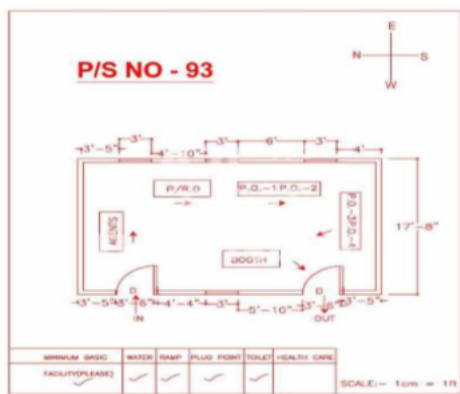

নিৰ্বাচক পঞ্জীয়ন বিষয়াৰ স্বাক্ষৰ

Nazri Naksha

Google Map View

Polling Station Building Front View

ভোটগ্ৰহন কেন্দ্ৰৰ সন্মুখৰ দৃশ্য

Cad View

Key MAP View

1 নাম : গীতা কৰ্মকাৰ স্বামীৰ নাম: বিক্রম কৰ্মকাৰ ঘৰ নং : ১ বয়স : 45 লিঙ্গ : মহিলা	DLQ7734567 ফটো উপলব্ধ	2 নাম : মনীষা তাঁতী কৰ্মকাৰ স্বামীৰ নাম: নিজয় কৰ্মকাৰ ঘৰ নং : ১ বয়স : 34 লিঙ্গ : মহিলা	DLQ0133876 ফটো উপলব্ধ	3 নাম : ববীতা কৰ্মকাৰ স্বামীৰ নাম: সুমিত কৰ্মকাৰ ঘৰ নং : ১ বয়স : 30 লিঙ্গ : মহিলা	DLQ1204619 ফটো উপলব্ধ
4 নাম : দিপীকা কৰ্মকাৰ স্বামীৰ নাম: সুজিত কৰ্মকাৰ ঘৰ নং : ১ বয়স : 29 লিঙ্গ : মহিলা	DLQ1185826 ফটো উপলব্ধ	R 5 নাম : চাৰতী কৰ্মকাৰ স্বামীৰ নাম: লাওৰা কৰ্মকাৰ ঘৰ নং : ১ বয়স : 52 লিঙ্গ : মহিলা	DLQ7734589 ফটো উপলব্ধ	6 নাম : জনী পিতাৰ নাম: লাওৰা কৰ্মকাৰ ঘৰ নং : ২ বয়স : 40 লিঙ্গ : পুৰুষ	DLQ0208694 ফটো উপলব্ধ
7 নাম : বিকী কৰ্মকাৰ পিতাৰ নাম: লাওৰা কৰ্মকাৰ ঘৰ নং : ২ বয়স : 39 লিঙ্গ : পুৰুষ	DLQ1204528 ফটো উপলব্ধ	8 নাম : কানাই কৰ্মকাৰ পিতাৰ নাম: ফাগু কৰ্মকাৰ ঘৰ নং : ৩ বয়স : 56 লিঙ্গ : পুৰুষ	DLQ7734590 ফটো উপলব্ধ	9 নাম : লক্ষী কৰ্মকাৰ স্বামীৰ নাম: কানাই কৰ্মকাৰ ঘৰ নং : ৩ বয়স : 47 লিঙ্গ : মহিলা	DLQ7734603 ফটো উপলব্ধ
10 নাম : ৰিতা কৰ্মকাৰ স্বামীৰ নাম: আকাশ কৰ্মকাৰ ঘৰ নং : ৩ বয়স : 27 লিঙ্গ : মহিলা	DLQ0527473 ফটো উপলব্ধ	11 নাম : আকাশ কৰ্মকাৰ পিতাৰ নাম: কানাই কৰ্মকাৰ ঘৰ নং : ৩ বয়স : 27 লিঙ্গ : পুৰুষ	EMX0031492 ফটো উপলব্ধ	S 12 নাম : পূজা কৰ্মকাৰ স্বামীৰ নাম: ললিত কৰ্মকাৰ ঘৰ নং : ৩ বয়স : 26 লিঙ্গ : মহিলা	DLQ0527432 ফটো উপলব্ধ
13 নাম : সবিতা কৰ্মকাৰ পিতাৰ নাম: কানাই কৰ্মকাৰ ঘৰ নং : ৩ বয়স : 25 লিঙ্গ : মহিলা	DLQ0527697 ফটো উপলব্ধ	14 নাম : তিলমনী কৰ্মকাৰ স্বামীৰ নাম: মংলু কৰ্মকাৰ ঘৰ নং : ৪ বয়স : 55 লিঙ্গ : মহিলা	DLQ7734625 ফটো উপলব্ধ	15 নাম : বিজয় কৰ্মকাৰ পিতাৰ নাম: মংলু কৰ্মকাৰ ঘৰ নং : ৪ বয়স : 39 লিঙ্গ : পুৰুষ	DLQ7734636 ফটো উপলব্ধ
16 নাম : সুৰাজ কৰ্মকাৰ পিতাৰ নাম: মংলু কৰ্মকাৰ ঘৰ নং : ৪ বয়স : 35 লিঙ্গ : পুৰুষ	DLQ0097428 ফটো উপলব্ধ	17 নাম : নীলম কৰ্মকাৰ স্বামীৰ নাম: সুৰাজ কৰ্মকাৰ ঘৰ নং : ৪ বয়স : 30 লিঙ্গ : মহিলা	DLQ0097659 ফটো উপলব্ধ	18 নাম : সাবেত্ৰী কৰ্মকাৰ স্বামীৰ নাম: ৰামেশ্বৰ কৰ্মকাৰ ঘৰ নং : ৫ বয়স : 60 লিঙ্গ : মহিলা	DLQ7734647 ফটো উপলব্ধ
R 19 নাম : জয়মতী কৰ্মকাৰ স্বামীৰ নাম: জয়লাল কৰ্মকাৰ ঘৰ নং : ৫ বয়স : 47 লিঙ্গ : মহিলা	DLQ7734658 ফটো উপলব্ধ	20 নাম : আচৰিতা কৰ্মকাৰ স্বামীৰ নাম: চুনীল কৰ্মকাৰ ঘৰ নং : ৫ বয়স : 41 লিঙ্গ : মহিলা	DLQ7734670 ফটো উপলব্ধ	21 নাম : ৰাজেশ কৰ্মকাৰ পিতাৰ নাম: চুনীল কৰ্মকাৰ ঘৰ নং : ৫ বয়স : 34 লিঙ্গ : পুৰুষ	DLQ0282657 ফটো উপলব্ধ
22 নাম : নিৰলা কৰ্মকাৰ স্বামীৰ নাম: ৰাজেশ কৰ্মকাৰ ঘৰ নং : ৫ বয়স : 31 লিঙ্গ : মহিলা	DLQ0282756 ফটো উপলব্ধ	23 নাম : অধিৰ কৰ্মকাৰ পিতাৰ নাম: চুনীল কৰ্মকাৰ ঘৰ নং : ৫ বয়স : 28 লিঙ্গ : পুৰুষ	DLQ1203876 ফটো উপলব্ধ	24 নাম : ৰাজীৱ কৰ্মকাৰ পিতাৰ নাম: চুনীল কৰ্মকাৰ ঘৰ নং : ৫ বয়স : 26 লিঙ্গ : পুৰুষ	DLQ1217017 ফটো উপলব্ধ
25 নাম : অবিনাশ ঘাটোৱাল পিতাৰ নাম: বাহাদুৰ ঘাটোৱাল ঘৰ নং : ৬ বয়স : 51 লিঙ্গ : পুৰুষ	DLQ7734692 ফটো উপলব্ধ	26 নাম : আইচৰী ঘাটোৱাল স্বামীৰ নাম: অবিনাশ ঘাটোৱাল ঘৰ নং : ৬ বয়স : 47 লিঙ্গ : মহিলা	DLQ7734705 ফটো উপলব্ধ	27 নাম : নাইনা ঘাটোৱাল পিতাৰ নাম: অবিনাশ ঘাটোৱাল ঘৰ নং : ৬ বয়স : 21 লিঙ্গ : মহিলা	EMX0146464 ফটো উপলব্ধ
28 নাম : চুকু কৰ্মকাৰ পিতাৰ নাম: লাদু কৰ্মকাৰ ঘৰ নং : ৭ বয়স : 68 লিঙ্গ : পুৰুষ	DLQ7734727 ফটো উপলব্ধ	29 নাম : অঞ্জলী কৰ্মকাৰ স্বামীৰ নাম: চুকু কৰ্মকাৰ ঘৰ নং : ৭ বয়স : 57 লিঙ্গ : মহিলা	DLQ7734738 ফটো উপলব্ধ	30 নাম : দুৰ্য্যোধন ভূমিজ পিতাৰ নাম: চন্দ্ৰৰা ভূমিজ ঘৰ নং : ৮ বয়স : 45 লিঙ্গ : পুৰুষ	DLQ7734749 ফটো উপলব্ধ