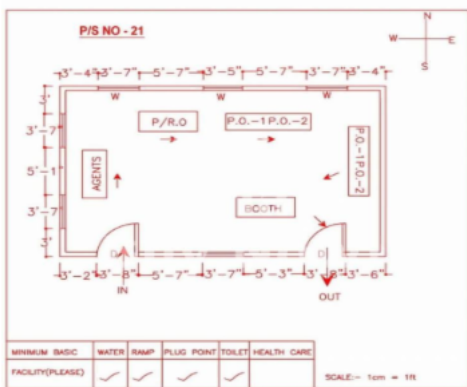

নিৰ্বাচক পঞ্জীয়ন বিষয়াৰ স্বাক্ষৰ

Nazri Naksha

Google Map View

Polling Station Building Front View

ভোটগ্রহন কেন্দ্ৰৰ সন্মুখৰ দৃশ্য

Cad View

Key MAP View

1 নাম : মাইজনী উৰাং স্বামীৰ নাম: গংগাৰাম উৰাং ঘৰ নং : ১০১ বয়স : 38 লিঙ্গ : মহিলা	DLQ1149111 ফটো উপলব্ধ	2 নাম : আমচি ওৰাং স্বামীৰ নাম: পানীৰাম ওৰাং ঘৰ নং : ১০১ বয়স : 36 লিঙ্গ : মহিলা	DLQ1734561 ফটো উপলব্ধ	3 নাম : গঙ্গাৰাম উৰাং পিতাৰ নাম: এতুৱা উৰাং ঘৰ নং : ১০১ বয়স : 35 লিঙ্গ : পুৰুষ	DLQ1734572 ফটো উপলব্ধ
4 নাম : সুমিৰ ওৰাং পিতাৰ নাম: বাৰ্জেন ওৰাং ঘৰ নং : 101 বয়স : 21 লিঙ্গ : পুৰুষ	EMX0008797 ফটো উপলব্ধ	5 নাম : অনিমা ওৰাং স্বামীৰ নাম: ধনীৰাম ওৰাং ঘৰ নং : ১০২ বয়স : 37 লিঙ্গ : মহিলা	DLQ1734583 ফটো উপলব্ধ	6 নাম : মামনি ওৰাং স্বামীৰ নাম: বাবুল ওৰাং ঘৰ নং : ১০৩ বয়স : 41 লিঙ্গ : মহিলা	DLQ1734594 ফটো উপলব্ধ
7 নাম : যতিন ওৰাং পিতাৰ নাম: বিৰাচিং ওৰাং ঘৰ নং : ১০৩ বয়স : 37 লিঙ্গ : পুৰুষ	DLQ1734607 ফটো উপলব্ধ	8 নাম : চুমিতা উৰাং স্বামীৰ নাম: যতিন উৰাং ঘৰ নং : ১০৩ বয়স : 29 লিঙ্গ : মহিলা	DLQ0178376 ফটো উপলব্ধ	9 নাম : পদ্মা ওৰাং স্বামীৰ নাম: যোগেন ওৰাং ঘৰ নং : ১০৫ বয়স : 38 লিঙ্গ : মহিলা	DLQ1734629 ফটো উপলব্ধ
10 নাম : দিপক দত্ত পিতাৰ নাম: সুনিল দত্ত ঘৰ নং : ১১৩ বয়স : 40 লিঙ্গ : পুৰুষ	DLQ1734641 ফটো উপলব্ধ	11 নাম : চন্দনা দাস দত্ত স্বামীৰ নাম: দীপক দত্ত ঘৰ নং : ১১৩ বয়স : 39 লিঙ্গ : মহিলা	DLQ1742525 ফটো উপলব্ধ	12 নাম : বাদল দত্ত পিতাৰ নাম: সুনিল দত্ত ঘৰ নং : ১১৩ বয়স : 35 লিঙ্গ : পুৰুষ	DLQ0008995 ফটো উপলব্ধ
13 নাম : বহিত প্ৰধান পিতাৰ নাম: মদন প্ৰধান ঘৰ নং : ১২১ বয়স : 26 লিঙ্গ : পুৰুষ	DLQ1252295 ফটো উপলব্ধ	14 নাম : প্ৰফুল্ল অধিকাৰী পিতাৰ নাম: গৌৰাঙ্গ অধিকাৰী ঘৰ নং : ১৬৫ বয়স : 54 লিঙ্গ : পুৰুষ	DLQ1734663 ফটো উপলব্ধ	15 নাম : জয়িতা অধিকাৰী স্বামীৰ নাম: প্ৰফুল্ল অধিকাৰী ঘৰ নং : ১৬৫ বয়স : 52 লিঙ্গ : মহিলা	DLQ1734674 ফটো উপলব্ধ
16 নাম : পুৰৱালি অধিকাৰী পিতাৰ নাম: প্ৰফুল্ল অধিকাৰী ঘৰ নং : 165 বয়স : 24 লিঙ্গ : মহিলা	EMX0037291 ফটো উপলব্ধ	17 নাম : মনোহৰ সিং পিতাৰ নাম: ৰতন সিং ঘৰ নং : ১৬৭ বয়স : 60 লিঙ্গ : পুৰুষ	DLQ1734721 ফটো উপলব্ধ	18 নাম : সীমা কৌৰ স্বামীৰ নাম: মনোহৰ সিং ঘৰ নং : ১৬৭ বয়স : 46 লিঙ্গ : মহিলা	DLQ1734732 ফটো উপলব্ধ
19 নাম : জচপাল সিং পিতাৰ নাম: মনোহৰ সিং ঘৰ নং : ১৬৭ বয়স : 29 লিঙ্গ : পুৰুষ	DLQ0143396 ফটো উপলব্ধ	20 নাম : মনপ্ৰীত কৌৰ পিতাৰ নাম: মনোহৰ সিং ঘৰ নং : 167 বয়স : 26 লিঙ্গ : মহিলা	DLQ1567841 ফটো উপলব্ধ	21 নাম : জয়া লগুন স্বামীৰ নাম: ৰবি লগুন ঘৰ নং : ১৬৮ বয়স : 46 লিঙ্গ : মহিলা	DLQ1734754 ফটো উপলব্ধ
22 নাম : সঞ্জীৱ বাঘোৱাৰ পিতাৰ নাম: ৰাম বাঘোৱাৰ ঘৰ নং : ১৬৮ বয়স : 40 লিঙ্গ : পুৰুষ	DLQ1734765 ফটো উপলব্ধ	23 নাম : ৰাজীৱ লগুন পিতাৰ নাম: ৰবি লগুন ঘৰ নং : 168 বয়স : 26 লিঙ্গ : পুৰুষ	EMX0103606 ফটো উপলব্ধ	24 নাম : পদ্মীনি ভূঞা পিতাৰ নাম: বোপাই ভূঞা ঘৰ নং : ১৬৯ বয়স : 50 লিঙ্গ : মহিলা	DLQ1734787 ফটো উপলব্ধ
25 নাম : চিনা ভূঞা স্বামীৰ নাম: সূচিল ভূঞা ঘৰ নং : ১৬৯ বয়স : 36 লিঙ্গ : মহিলা	DLQ1499189 ফটো উপলব্ধ	26 নাম : চুচিল ভূঞা পিতাৰ নাম: লক্ষীনাথ ভূঞা ঘৰ নং : ১৬৯ বয়স : 35 লিঙ্গ : পুৰুষ	DLQ0158451 ফটো উপলব্ধ	27 নাম : অনিতা ভূঞা স্বামীৰ নাম: অনিল ভূঞা ঘৰ নং : ১৬৯ বয়স : 34 লিঙ্গ : মহিলা	DLQ1499156 ফটো উপলব্ধ
28 নাম : তপন ভূঞা পিতাৰ নাম: লক্ষীনাথ ভূঞা ঘৰ নং : ১৬৯ বয়স : 25 লিঙ্গ : পুৰুষ	DLQ1129469 ফটো উপলব্ধ	29 নাম : আগেছ দাহংগা একা স্বামীৰ নাম: দানিয়েল একা একা ঘৰ নং : 170 বয়স : 58 লিঙ্গ : মহিলা	DLQ1734823 ফটো উপলব্ধ	30 নাম : সংগীতা একা পিতাৰ নাম: দানিয়েল একা ঘৰ নং : ১৭০ বয়স : 34 লিঙ্গ : মহিলা	DLQ1734845 ফটো উপলব্ধ