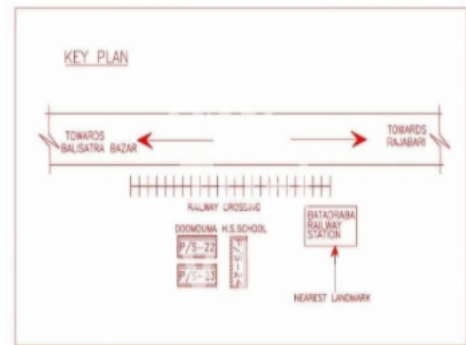

নিৰ্বাচক পঞ্জীয়ন বিষয়াৰ স্বাক্ষৰ

Nazri Naksha

Google Map View

Polling Station Building Front View

ভোটগ্ৰহন কেন্দ্ৰৰ সন্মুখৰ দৃশ্য

Cad View

Key MAP View

1 নাম : বীনা বৰুৱা স্বামীৰ নাম : নীলকান্ত বৰুৱা ঘৰ নং : 1 বয়স : 57 লিঙ্গ : মহিলা	DLQ1834577 ফটো উপলব্ধ	# 2 নাম : প্ৰনৱ জ্যোতি বৰুৱা পিতাৰ নাম : নীলকান্ত বৰুৱা ঘৰ নং : 1 বয়স : 44 লিঙ্গ : পুৰুষ	DLQ1834588 ফটো উপলব্ধ	3 নাম : প্ৰবনজ্যোতি বৰুৱা পিতাৰ নাম : নীলকান্ত বৰুৱা ঘৰ নং : 1 বয়স : 41 লিঙ্গ : পুৰুষ	DLQ1834599 ফটো উপলব্ধ
4 নাম : মধুস্মিতা বৰুৱা স্বামীৰ নাম : প্ৰনৱজ্যোতি বৰুৱা ঘৰ নং : 1 বয়স : 41 লিঙ্গ : মহিলা	DLQ0133868 ফটো উপলব্ধ	5 নাম : প্ৰবীনজ্যোতি বৰুৱা পিতাৰ নাম : নীলকান্ত বৰুৱা ঘৰ নং : 1 বয়স : 38 লিঙ্গ : পুৰুষ	DLQ1834602 ফটো উপলব্ধ	6 নাম : অনিতা চৌধুৰী স্বামীৰ নাম : মৃদুল চৌধুৰী ঘৰ নং : 2 বয়স : 45 লিঙ্গ : মহিলা	DLQ1834624 ফটো উপলব্ধ
7 নাম : দ্বীপ জ্যোতি চৌধুৰী মাতৃৰ নাম : অনিতা চৌধুৰী ঘৰ নং : 2 বয়স : 24 লিঙ্গ : পুৰুষ	DLQ0574939 ফটো উপলব্ধ	8 নাম : মধুমিতা দাস চৌধুৰী স্বামীৰ নাম : দ্বীপজ্যোতি চৌধুৰী ঘৰ নং : 2 বয়স : 22 লিঙ্গ : মহিলা	EMX0066167 ফটো উপলব্ধ	9 নাম : ৰাজা চৌধুৰী পিতাৰ নাম : মৃদুল চৌধুৰী ঘৰ নং : 2 বয়স : 21 লিঙ্গ : পুৰুষ	EMX0060475 ফটো উপলব্ধ
10 নাম : পলবিতা গোৱালা স্বামীৰ নাম : নিটোল গোৱালা ঘৰ নং : 3 বয়স : 31 লিঙ্গ : মহিলা	DLQ0159574 ফটো উপলব্ধ	11 নাম : নিটোল গোৱালা পিতাৰ নাম : মৃত মোহন গোৱালা ঘৰ নং : 3 বয়স : 30 লিঙ্গ : পুৰুষ	DLQ0155309 ফটো উপলব্ধ	12 নাম : ৰুক্মিণী গোৱালা স্বামীৰ নাম : ভৰত গোৱালা ঘৰ নং : 5 বয়স : 50 লিঙ্গ : মহিলা	DLQ1834668 ফটো উপলব্ধ
E 13 নাম : শিবা গোৱালা পিতাৰ নাম : মৃত নবীন গোৱালা ঘৰ নং : 5 বয়স : 28 লিঙ্গ : পুৰুষ	DLQ0159012 ফটো উপলব্ধ	14 নাম : প্ৰনিতা গোৱালা স্বামীৰ নাম : শিবা গোৱালা ঘৰ নং : 5 বয়স : 27 লিঙ্গ : মহিলা	DLQ1170083 ফটো উপলব্ধ	15 নাম : দেবা গোৱালা পিতাৰ নাম : নবীন গোৱালা ঘৰ নং : 5 বয়স : 27 লিঙ্গ : পুৰুষ	EMX0051813 ফটো উপলব্ধ
16 নাম : বন্দামাই বৰা স্বামীৰ নাম : মোহন চন্দ্ৰ বৰা ঘৰ নং : 9 বয়স : 66 লিঙ্গ : মহিলা	DLQ1834691 ফটো উপলব্ধ	17 নাম : ভাস্কৰজ্যোতি বৰা পিতাৰ নাম : মোহন চন্দ্ৰ বৰা ঘৰ নং : 9 বয়স : 44 লিঙ্গ : পুৰুষ	DLQ1834704 ফটো উপলব্ধ	18 নাম : দীপজ্যোতি বৰা পিতাৰ নাম : মোহন চন্দ্ৰ বৰা ঘৰ নং : 9 বয়স : 39 লিঙ্গ : পুৰুষ	DLQ1834726 ফটো উপলব্ধ
19 নাম : পাপৰি বৰা স্বামীৰ নাম : ভাস্কৰ জ্যোতি বৰা ঘৰ নং : 9 বয়স : 39 লিঙ্গ : মহিলা	DLQ0294876 ফটো উপলব্ধ	S 20 নাম : পপী বৰা স্বামীৰ নাম : প্ৰনৱজ্যোতি বৰা ঘৰ নং : 9 বয়স : 34 লিঙ্গ : মহিলা	DLQ1840104 ফটো উপলব্ধ	21 নাম : প্ৰশান্ত কুমাৰ বৰা পিতাৰ নাম : ঘনকান্ত বৰা ঘৰ নং : 8 বয়স : 60 লিঙ্গ : পুৰুষ	DLQ1834760 ফটো উপলব্ধ
22 নাম : নিৰুদ কুমাৰ বৰা পিতাৰ নাম : ঘনকান্ত বৰা ঘৰ নং : 8 বয়স : 55 লিঙ্গ : পুৰুষ	DLQ1834782 ফটো উপলব্ধ	23 নাম : জুন বৰা স্বামীৰ নাম : প্ৰশান্ত কুমাৰ বৰা ঘৰ নং : 8 বয়স : 53 লিঙ্গ : মহিলা	DLQ1834771 ফটো উপলব্ধ	24 নাম : ৰুমী বৰা স্বামীৰ নাম : নিৰুদ বৰা ঘৰ নং : 8 বয়স : 43 লিঙ্গ : মহিলা	DLQ1834793 ফটো উপলব্ধ
25 নাম : চিন্ময় বৰা পিতাৰ নাম : প্ৰশান্ত কুমাৰ বৰা ঘৰ নং : 8 বয়স : 27 লিঙ্গ : পুৰুষ	DLQ0397448 ফটো উপলব্ধ	26 নাম : নিশিতা বৰা পিতাৰ নাম : নিৰুদ কুমাৰ বৰা ঘৰ নং : 8 বয়স : 21 লিঙ্গ : মহিলা	EMX0040949 ফটো উপলব্ধ	27 নাম : অজিত বৰুৱা পিতাৰ নাম : ৰমাকান্ত বৰুৱা ঘৰ নং : 10 বয়স : 62 লিঙ্গ : পুৰুষ	DLQ1834817 ফটো উপলব্ধ
28 নাম : পুতুলী বৰুৱা স্বামীৰ নাম : আজিত বৰুৱা ঘৰ নং : 10 বয়স : 44 লিঙ্গ : মহিলা	DLQ1834828 ফটো উপলব্ধ	29 নাম : দিপাংকৰ বৰুৱা পিতাৰ নাম : আজিত বৰুৱা ঘৰ নং : 10 বয়স : 25 লিঙ্গ : পুৰুষ	DLQ1179548 ফটো উপলব্ধ	30 নাম : বিংকু বৰুৱা পিতাৰ নাম : আজিত বৰুৱা ঘৰ নং : 10 বয়স : 20 লিঙ্গ : পুৰুষ	EMX0135798 ফটো উপলব্ধ