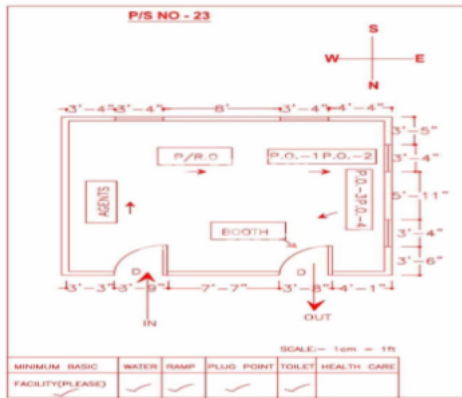

নিৰ্বাচক পঞ্জীয়ন বিষয়াৰ স্বাক্ষৰ

Nazri Naksha

Google Map View

Polling Station Building Front View

ভোটগ্ৰহন কেন্দ্ৰৰ সন্মুখৰ দৃশ্য

Cad View

Key MAP View

1 নাম : বীনা বৰুৱা স্বামীৰ নাম : নীলকান্ত বৰুৱা ঘৰ নং : 1 বয়স : 57 লিঙ্গ : মহিলা	DLQ1834577 ফটো উপলব্ধ	# 2 নাম : প্ৰনৱ জ্যোতি বৰুৱা পিতাৰ নাম : নীলকান্ত বৰুৱা ঘৰ নং : 1 বয়স : 44 লিঙ্গ : পুৰুষ	DLQ1834588 ফটো উপলব্ধ	3 নাম : প্ৰবনজ্যোতি বৰুৱা পিতাৰ নাম : নীলকান্ত বৰুৱা ঘৰ নং : 1 বয়স : 41 লিঙ্গ : পুৰুষ	DLQ1834599 ফটো উপলব্ধ
4 নাম : মধুস্মিতা বৰুৱা স্বামীৰ নাম : প্ৰনৱজ্যোতি বৰুৱা ঘৰ নং : 1 বয়স : 41 লিঙ্গ : মহিলা	DLQ0133868 ফটো উপলব্ধ	5 নাম : প্ৰবীনজ্যোতি বৰুৱা পিতাৰ নাম : নীলকান্ত বৰুৱা ঘৰ নং : 1 বয়স : 38 লিঙ্গ : পুৰুষ	DLQ1834602 ফটো উপলব্ধ	6 নাম : অনিতা চৌধুৰী স্বামীৰ নাম : মৃদুল চৌধুৰী ঘৰ নং : 2 বয়স : 45 লিঙ্গ : মহিলা	DLQ1834624 ফটো উপলব্ধ
7 নাম : দ্বীপ জ্যোতি চৌধুৰী মাতৃৰ নাম : অনিতা চৌধুৰী ঘৰ নং : 2 বয়স : 24 লিঙ্গ : পুৰুষ	DLQ0574939 ফটো উপলব্ধ	8 নাম : মধুমিতা দাস চৌধুৰী স্বামীৰ নাম : দ্বীপজ্যোতি চৌধুৰী ঘৰ নং : 2 বয়স : 22 লিঙ্গ : মহিলা	EMX0066167 ফটো উপলব্ধ	9 নাম : ৰাজা চৌধুৰী পিতাৰ নাম : মৃদুল চৌধুৰী ঘৰ নং : 2 বয়স : 21 লিঙ্গ : পুৰুষ	EMX0060475 ফটো উপলব্ধ
10 নাম : পলবিতা গোৱালা স্বামীৰ নাম : নিটোল গোৱালা ঘৰ নং : 3 বয়স : 31 লিঙ্গ : মহিলা	DLQ0159574 ফটো উপলব্ধ	11 নাম : নিটোল গোৱালা পিতাৰ নাম : মৃত মোহন গোৱালা ঘৰ নং : 3 বয়স : 30 লিঙ্গ : পুৰুষ	DLQ0155309 ফটো উপলব্ধ	12 নাম : ৰুক্মিণী গোৱালা স্বামীৰ নাম : ভৰত গোৱালা ঘৰ নং : 5 বয়স : 50 লিঙ্গ : মহিলা	DLQ1834668 ফটো উপলব্ধ
E 13 নাম : শিবা গোৱালা পিতাৰ নাম : মৃত নবীন গোৱালা ঘৰ নং : 5 বয়স : 28 লিঙ্গ : পুৰুষ	DLQ0159012 ফটো উপলব্ধ	14 নাম : প্ৰনিতা গোৱালা স্বামীৰ নাম : শিবা গোৱালা ঘৰ নং : 5 বয়স : 27 লিঙ্গ : মহিলা	DLQ1170083 ফটো উপলব্ধ	15 নাম : দেবা গোৱালা পিতাৰ নাম : নবীন গোৱালা ঘৰ নং : 5 বয়স : 27 লিঙ্গ : পুৰুষ	EMX0051813 ফটো উপলব্ধ
16 নাম : বন্দামাই বৰা স্বামীৰ নাম : মোহন চন্দ্ৰ বৰা ঘৰ নং : 9 বয়স : 66 লিঙ্গ : মহিলা	DLQ1834691 ফটো উপলব্ধ	17 নাম : ভাস্কৰজ্যোতি বৰা পিতাৰ নাম : মোহন চন্দ্ৰ বৰা ঘৰ নং : 9 বয়স : 44 লিঙ্গ : পুৰুষ	DLQ1834704 ফটো উপলব্ধ	18 নাম : দীপজ্যোতি বৰা পিতাৰ নাম : মোহন চন্দ্ৰ বৰা ঘৰ নং : 9 বয়স : 39 লিঙ্গ : পুৰুষ	DLQ1834726 ফটো উপলব্ধ
19 নাম : পাপৰি বৰা স্বামীৰ নাম : ভাস্কৰ জ্যোতি বৰা ঘৰ নং : 9 বয়স : 39 লিঙ্গ : মহিলা	DLQ0294876 ফটো উপলব্ধ	S 20 নাম : পপী বৰা স্বামীৰ নাম : প্ৰনৱজ্যোতি বৰা ঘৰ নং : 9 বয়স : 34 লিঙ্গ : মহিলা	DLQ1840104 ফটো উপলব্ধ	21 নাম : প্ৰশান্ত কুমাৰ বৰা পিতাৰ নাম : ঘনকান্ত বৰা ঘৰ নং : 8 বয়স : 60 লিঙ্গ : পুৰুষ	DLQ1834760 ফটো উপলব্ধ
22 নাম : নিৰুদ কুমাৰ বৰা পিতাৰ নাম : ঘনকান্ত বৰা ঘৰ নং : 8 বয়স : 55 লিঙ্গ : পুৰুষ	DLQ1834782 ফটো উপলব্ধ	23 নাম : জুন বৰা স্বামীৰ নাম : প্ৰশান্ত কুমাৰ বৰা ঘৰ নং : 8 বয়স : 53 লিঙ্গ : মহিলা	DLQ1834771 ফটো উপলব্ধ	24 নাম : ৰুমী বৰা স্বামীৰ নাম : নিৰুদ বৰা ঘৰ নং : 8 বয়স : 43 লিঙ্গ : মহিলা	DLQ1834793 ফটো উপলব্ধ
25 নাম : চিন্ময় বৰা পিতাৰ নাম : প্ৰশান্ত কুমাৰ বৰা ঘৰ নং : 8 বয়স : 27 লিঙ্গ : পুৰুষ	DLQ0397448 ফটো উপলব্ধ	26 নাম : নিশিতা বৰা পিতাৰ নাম : নিৰুদ কুমাৰ বৰা ঘৰ নং : 8 বয়স : 21 লিঙ্গ : মহিলা	EMX0040949 ফটো উপলব্ধ	27 নাম : অজিত বৰুৱা পিতাৰ নাম : ৰমাকান্ত বৰুৱা ঘৰ নং : 10 বয়স : 62 লিঙ্গ : পুৰুষ	DLQ1834817 ফটো উপলব্ধ
28 নাম : পুতুলী বৰুৱা স্বামীৰ নাম : আজিত বৰুৱা ঘৰ নং : 10 বয়স : 44 লিঙ্গ : মহিলা	DLQ1834828 ফটো উপলব্ধ	29 নাম : দিপাংকৰ বৰুৱা পিতাৰ নাম : আজিত বৰুৱা ঘৰ নং : 10 বয়স : 25 লিঙ্গ : পুৰুষ	DLQ1179548 ফটো উপলব্ধ	30 নাম : বিংকু বৰুৱা পিতাৰ নাম : আজিত বৰুৱা ঘৰ নং : 10 বয়স : 20 লিঙ্গ : পুৰুষ	EMX0135798 ফটো উপলব্ধ