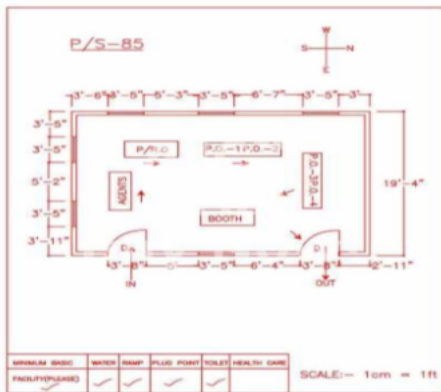

নিৰ্বাচক পঞ্জীয়ন বিষয়াৰ স্বাক্ষৰ

Nazri Naksha

Google Map View

Polling Station Building Front View

ভোটগ্ৰহন কেন্দ্ৰৰ সন্মুখৰ দৃশ্য

Cad View

Key MAP View

1 নাম : মামনী বৰুৱা শইকীয়া স্বামীৰ নাম: মহেন্দ্ৰ শইকীয়া ঘৰ নং : 8 বয়স : 41 লিঙ্গ : মহিলা	DLQ1543664 ফটো উপলব্ধ	2 নাম : অৰ্চনা দাস স্বামীৰ নাম: কমল দাস ঘৰ নং : 20 বয়স : 40 লিঙ্গ : মহিলা	EMX0059311 ফটো উপলব্ধ	3 নাম : দিলিপ দাস মাতৃৰ নাম: অৰ্চনা দাস ঘৰ নং : 20 বয়স : 24 লিঙ্গ : পুৰুষ	EMX0067652 ফটো উপলব্ধ
4 নাম : অংশুমান শইকীয়া পিতাৰ নাম: বিৰেন শইকীয়া ঘৰ নং : ২৭৭ বয়স : 28 লিঙ্গ : পুৰুষ	DLQ0153577 ফটো উপলব্ধ	5 নাম : ভীষ্মা ৰবিদাস পিতাৰ নাম: চোখৰাজ ৰবিদাস ঘৰ নং : ২৯ বয়স : 29 লিঙ্গ : পুৰুষ	DLQ0084087 ফটো উপলব্ধ	6 নাম : কস্তুৰিমা বড়ো পিতাৰ নাম: বিৰেন বড়ো ঘৰ নং : 53 বয়স : 21 লিঙ্গ : মহিলা	DLQ1560770 ফটো উপলব্ধ
7 নাম : ধৰিত্ৰী শইকীয়া স্বামীৰ নাম: বিৰেন শইকীয়া ঘৰ নং : ৫৯ বয়স : 37 লিঙ্গ : মহিলা	DLQ6638897 ফটো উপলব্ধ	8 নাম : পঞ্চমী বৰ্মন স্বামীৰ নাম: ৰাজু বৰ্মন ঘৰ নং : ১৪০ বয়স : 27 লিঙ্গ : মহিলা	DLQ1183649 ফটো উপলব্ধ	9 নাম : কৃষ্ণা কাকতি পিতাৰ নাম: ভাগ্যেশ্বৰ কাকতি ঘৰ নং : 144 বয়স : 21 লিঙ্গ : মহিলা	DLQ1577782 ফটো উপলব্ধ
10 নাম : মামনি বৰা স্বামীৰ নাম: জোগেন বৰা ঘৰ নং : 234 বয়স : 55 লিঙ্গ : মহিলা	EMX0062356 ফটো উপলব্ধ	11 নাম : ৰূপজ্যোতি ভূমিজ মাতৃৰ নাম: আৰতি ভূমিজ ঘৰ নং : ২৩৮ বয়স : 23 লিঙ্গ : পুৰুষ	DLQ0572941 ফটো উপলব্ধ	12 নাম : অকন চন্দ্ৰ শইকীয়া পিতাৰ নাম: ভোলানাথ শইকীয়া ঘৰ নং : ২৪০ বয়স : 65 লিঙ্গ : পুৰুষ	DLQ6634566 ফটো উপলব্ধ
13 নাম : মহেন্দ্ৰ কুমাৰ শইকীয়া পিতাৰ নাম: ভোলানাথ শইকীয়া ঘৰ নং : ২৪০ বয়স : 59 লিঙ্গ : পুৰুষ	DLQ6634588 ফটো উপলব্ধ	14 নাম : অঞ্জলী শইকীয়া পিতাৰ নাম: ভোলানাথ শইকীয়া ঘৰ নং : ২৪০ বয়স : 53 লিঙ্গ : মহিলা	DLQ6634602 ফটো উপলব্ধ	15 নাম : নীপামনি শইকীয়া স্বামীৰ নাম: অকন চন্দ্ৰ শইকীয়া ঘৰ নং : ২৪০ বয়স : 52 লিঙ্গ : মহিলা	DLQ6634577 ফটো উপলব্ধ
16 নাম : অনিল শইকীয়া পিতাৰ নাম: ভোলানাথ শইকীয়া ঘৰ নং : ২৪০ বয়স : 50 লিঙ্গ : পুৰুষ	DLQ6634599 ফটো উপলব্ধ	17 নাম : লুকমনি শইকীয়া স্বামীৰ নাম: অনিল শইকীয়া ঘৰ নং : ২৪০ বয়স : 34 লিঙ্গ : মহিলা	DLQ0071068 ফটো উপলব্ধ	18 নাম : অক্ষয় জ্যোতি শইকীয়া পিতাৰ নাম: অকন চন্দ্ৰ শইকীয়া ঘৰ নং : ২৪০ বয়স : 28 লিঙ্গ : পুৰুষ	DLQ0208801 ফটো উপলব্ধ
19 নাম : পূজা শইকীয়া পিতাৰ নাম: অকন চন্দ্ৰ শইকীয়া ঘৰ নং : ২৪০ বয়স : 26 লিঙ্গ : মহিলা	DLQ1179670 ফটো উপলব্ধ	20 নাম : অসীম জ্যোতি শইকীয়া পিতাৰ নাম: অকন চন্দ্ৰ শইকীয়া ঘৰ নং : 240 বয়স : 21 লিঙ্গ : পুৰুষ	DLQ1559665 ফটো উপলব্ধ	21 নাম : তৰামাই বৰা স্বামীৰ নাম: ধমেশ্বৰ বৰা ঘৰ নং : ২৪০ক বয়স : 37 লিঙ্গ : মহিলা	DLQ1543904 ফটো উপলব্ধ
22 নাম : ৰবি ভূমিজ পিতাৰ নাম: সুৰেন ভূমিজ ঘৰ নং : ২৪১ বয়স : 55 লিঙ্গ : পুৰুষ	DLQ6634635 ফটো উপলব্ধ	23 নাম : দীপালী ভূমিজ মাতৃৰ নাম: লক্ষী ভূমিজ ঘৰ নং : ২৪১ বয়স : 55 লিঙ্গ : মহিলা	DLQ6634657 ফটো উপলব্ধ	24 নাম : ৰুমী ভূমিজ স্বামীৰ নাম: ৰবি ভূমিজ ঘৰ নং : ২৪১ বয়স : 50 লিঙ্গ : মহিলা	DLQ6634646 ফটো উপলব্ধ
25 নাম : ৰাজু ভূমিজ মাতৃৰ নাম: দিপালী ভূমিজ ঘৰ নং : ২৪১ বয়স : 32 লিঙ্গ : পুৰুষ	DLQ6638466 ফটো উপলব্ধ	26 নাম : ৰিংকী ভূমিজ মাতৃৰ নাম: দিপালী ভূমিজ ঘৰ নং : ২৪১ বয়স : 31 লিঙ্গ : মহিলা	DLQ6638444 ফটো উপলব্ধ	27 নাম : বুলেন ভূমিজ মাতৃৰ নাম: দিপালী ভূমিজ ঘৰ নং : ২৪১ বয়স : 31 লিঙ্গ : পুৰুষ	DLQ6638455 ফটো উপলব্ধ
28 নাম : চন্দনা ভূমিজ স্বামীৰ নাম: গনেশ ভূমিজ ঘৰ নং : ২৪১ বয়স : 31 লিঙ্গ : মহিলা	DLQ0210880 ফটো উপলব্ধ	29 নাম : কাৰ্তিক ভূমিজ মাতৃৰ নাম: দিপালী ভূমিজ ঘৰ নং : ২৪১ বয়স : 29 লিঙ্গ : পুৰুষ	DLQ0208843 ফটো উপলব্ধ	30 নাম : গীতা ভূমিজ স্বামীৰ নাম: কাৰ্তিক ভূমিজ ঘৰ নং : ২৪১ বয়স : 29 লিঙ্গ : মহিলা	DLQ1183698 ফটো উপলব্ধ