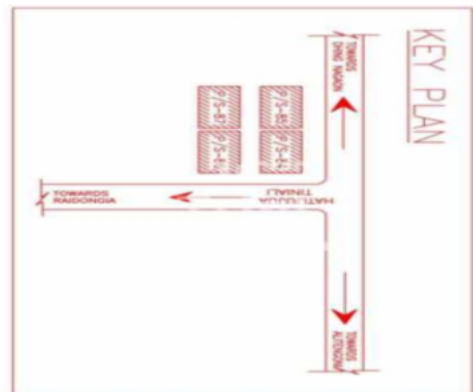

নিৰ্বাচক পঞ্জীয়ন বিষয়াৰ স্বাক্ষৰ

Nazri Naksha

Google Map View

Polling Station Building Front View

ভোটগ্ৰহন কেন্দ্ৰৰ সন্মুখৰ দৃশ্য

Cad View

Key MAP View

1 নাম : মামনী বৰুৱা শইকীয়া স্বামীৰ নাম: মহেন্দ্ৰ শইকীয়া ঘৰ নং : 8 বয়স : 41 লিঙ্গ : মহিলা	DLQ1543664 ফটো উপলব্ধ	2 নাম : অৰ্চনা দাস স্বামীৰ নাম: কমল দাস ঘৰ নং : 20 বয়স : 40 লিঙ্গ : মহিলা	EMX0059311 ফটো উপলব্ধ	3 নাম : দিলিপ দাস মাতৃৰ নাম: অৰ্চনা দাস ঘৰ নং : 20 বয়স : 24 লিঙ্গ : পুৰুষ	EMX0067652 ফটো উপলব্ধ
4 নাম : অংশুমান শইকীয়া পিতাৰ নাম: বিৰেন শইকীয়া ঘৰ নং : ২৭৭ বয়স : 28 লিঙ্গ : পুৰুষ	DLQ0153577 ফটো উপলব্ধ	5 নাম : ভীষ্মা ৰবিদাস পিতাৰ নাম: চোখৰাজ ৰবিদাস ঘৰ নং : ২৯ বয়স : 29 লিঙ্গ : পুৰুষ	DLQ0084087 ফটো উপলব্ধ	6 নাম : কস্তুৰিমা বড়ো পিতাৰ নাম: বিৰেন বড়ো ঘৰ নং : 53 বয়স : 21 লিঙ্গ : মহিলা	DLQ1560770 ফটো উপলব্ধ
7 নাম : ধৰিত্ৰী শইকীয়া স্বামীৰ নাম: বিৰেন শইকীয়া ঘৰ নং : ৫৯ বয়স : 37 লিঙ্গ : মহিলা	DLQ6638897 ফটো উপলব্ধ	8 নাম : পঞ্চমী বৰ্মন স্বামীৰ নাম: ৰাজু বৰ্মন ঘৰ নং : ১৪০ বয়স : 27 লিঙ্গ : মহিলা	DLQ1183649 ফটো উপলব্ধ	9 নাম : কৃষ্ণা কাকতি পিতাৰ নাম: ভাগ্যেশ্বৰ কাকতি ঘৰ নং : 144 বয়স : 21 লিঙ্গ : মহিলা	DLQ1577782 ফটো উপলব্ধ
10 নাম : মামনি বৰা স্বামীৰ নাম: জোগেন বৰা ঘৰ নং : 234 বয়স : 55 লিঙ্গ : মহিলা	EMX0062356 ফটো উপলব্ধ	11 নাম : ৰূপজ্যোতি ভূমিজ মাতৃৰ নাম: আৰতি ভূমিজ ঘৰ নং : ২৩৮ বয়স : 23 লিঙ্গ : পুৰুষ	DLQ0572941 ফটো উপলব্ধ	12 নাম : অকন চন্দ্ৰ শইকীয়া পিতাৰ নাম: ভোলানাথ শইকীয়া ঘৰ নং : ২৪০ বয়স : 65 লিঙ্গ : পুৰুষ	DLQ6634566 ফটো উপলব্ধ
13 নাম : মহেন্দ্ৰ কুমাৰ শইকীয়া পিতাৰ নাম: ভোলানাথ শইকীয়া ঘৰ নং : ২৪০ বয়স : 59 লিঙ্গ : পুৰুষ	DLQ6634588 ফটো উপলব্ধ	14 নাম : অঞ্জলী শইকীয়া পিতাৰ নাম: ভোলানাথ শইকীয়া ঘৰ নং : ২৪০ বয়স : 53 লিঙ্গ : মহিলা	DLQ6634602 ফটো উপলব্ধ	15 নাম : নীপামনি শইকীয়া স্বামীৰ নাম: অকন চন্দ্ৰ শইকীয়া ঘৰ নং : ২৪০ বয়স : 52 লিঙ্গ : মহিলা	DLQ6634577 ফটো উপলব্ধ
16 নাম : অনিল শইকীয়া পিতাৰ নাম: ভোলানাথ শইকীয়া ঘৰ নং : ২৪০ বয়স : 50 লিঙ্গ : পুৰুষ	DLQ6634599 ফটো উপলব্ধ	17 নাম : লুকমনি শইকীয়া স্বামীৰ নাম: অনিল শইকীয়া ঘৰ নং : ২৪০ বয়স : 34 লিঙ্গ : মহিলা	DLQ0071068 ফটো উপলব্ধ	18 নাম : অক্ষয় জ্যোতি শইকীয়া পিতাৰ নাম: অকন চন্দ্ৰ শইকীয়া ঘৰ নং : ২৪০ বয়স : 28 লিঙ্গ : পুৰুষ	DLQ0208801 ফটো উপলব্ধ
19 নাম : পূজা শইকীয়া পিতাৰ নাম: অকন চন্দ্ৰ শইকীয়া ঘৰ নং : ২৪০ বয়স : 26 লিঙ্গ : মহিলা	DLQ1179670 ফটো উপলব্ধ	20 নাম : অসীম জ্যোতি শইকীয়া পিতাৰ নাম: অকন চন্দ্ৰ শইকীয়া ঘৰ নং : 240 বয়স : 21 লিঙ্গ : পুৰুষ	DLQ1559665 ফটো উপলব্ধ	21 নাম : তৰামাই বৰা স্বামীৰ নাম: ধমেশ্বৰ বৰা ঘৰ নং : ২৪০ক বয়স : 37 লিঙ্গ : মহিলা	DLQ1543904 ফটো উপলব্ধ
22 নাম : ৰবি ভূমিজ পিতাৰ নাম: সুৰেন ভূমিজ ঘৰ নং : ২৪১ বয়স : 55 লিঙ্গ : পুৰুষ	DLQ6634635 ফটো উপলব্ধ	23 নাম : দীপালী ভূমিজ মাতৃৰ নাম: লক্ষী ভূমিজ ঘৰ নং : ২৪১ বয়স : 55 লিঙ্গ : মহিলা	DLQ6634657 ফটো উপলব্ধ	24 নাম : ৰুমী ভূমিজ স্বামীৰ নাম: ৰবি ভূমিজ ঘৰ নং : ২৪১ বয়স : 50 লিঙ্গ : মহিলা	DLQ6634646 ফটো উপলব্ধ
25 নাম : ৰাজু ভূমিজ মাতৃৰ নাম: দিপালী ভূমিজ ঘৰ নং : ২৪১ বয়স : 32 লিঙ্গ : পুৰুষ	DLQ6638466 ফটো উপলব্ধ	26 নাম : ৰিংকী ভূমিজ মাতৃৰ নাম: দিপালী ভূমিজ ঘৰ নং : ২৪১ বয়স : 31 লিঙ্গ : মহিলা	DLQ6638444 ফটো উপলব্ধ	27 নাম : বুলেন ভূমিজ মাতৃৰ নাম: দিপালী ভূমিজ ঘৰ নং : ২৪১ বয়স : 31 লিঙ্গ : পুৰুষ	DLQ6638455 ফটো উপলব্ধ
28 নাম : চন্দনা ভূমিজ স্বামীৰ নাম: গনেশ ভূমিজ ঘৰ নং : ২৪১ বয়স : 31 লিঙ্গ : মহিলা	DLQ0210880 ফটো উপলব্ধ	29 নাম : কাৰ্তিক ভূমিজ মাতৃৰ নাম: দিপালী ভূমিজ ঘৰ নং : ২৪১ বয়স : 29 লিঙ্গ : পুৰুষ	DLQ0208843 ফটো উপলব্ধ	30 নাম : গীতা ভূমিজ স্বামীৰ নাম: কাৰ্তিক ভূমিজ ঘৰ নং : ২৪১ বয়স : 29 লিঙ্গ : মহিলা	DLQ1183698 ফটো উপলব্ধ