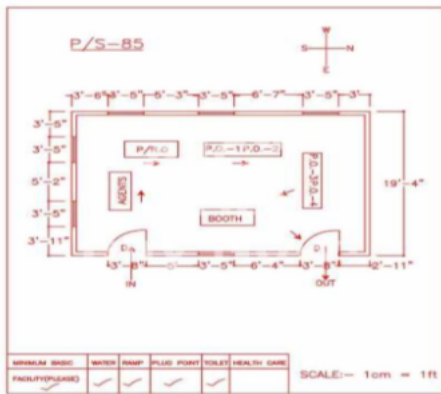

নিৰ্বাচক পঞ্জীয়ন বিষয়াৰ স্বাক্ষৰ

Nazri Naksha

Google Map View

Polling Station Building Front View

ভোটগ্ৰহন কেন্দ্ৰৰ সন্মুখৰ দৃশ্য

Cad View

Key MAP View

S 1 নাম : বিউতী খেছ পিতাৰ নাম : মাৰ্গেট খেছ ঘৰ নং : 00 বয়স : 28 লিঙ্গ : মহিলা	DLQ0397489 ফটো উপলব্ধ	2 নাম : বিৰ চাওঁতাল পিতাৰ নাম : গনেশ চাওঁতাল ঘৰ নং : 1 বয়স : 30 লিঙ্গ : পুৰুষ	DLQ0000497 ফটো উপলব্ধ	S 3 নাম : মনো দৈমাৰী স্বামীৰ নাম : গজেন দৈমাৰী ঘৰ নং : 2 বয়স : 62 লিঙ্গ : মহিলা	DLQ7034608 ফটো উপলব্ধ
4 নাম : সোনেশ্বৰ দৈমাৰী পিতাৰ নাম : গজেন দৈমাৰী ঘৰ নং : 2 বয়স : 40 লিঙ্গ : পুৰুষ	DLQ7034642 ফটো উপলব্ধ	5 নাম : পূজা দৈমাৰী স্বামীৰ নাম : সোন দৈমাৰী ঘৰ নং : 2 বয়স : 32 লিঙ্গ : মহিলা	DLQ7039669 ফটো উপলব্ধ	6 নাম : ফুকন দৈমাৰী পিতাৰ নাম : সভাৰাম দৈমাৰী ঘৰ নং : 9 বয়স : 70 লিঙ্গ : পুৰুষ	DLQ7034664 ফটো উপলব্ধ
7 নাম : মামনি দৈমাৰী স্বামীৰ নাম : ফুকন দৈমাৰী ঘৰ নং : 9 বয়স : 55 লিঙ্গ : মহিলা	DLQ7034675 ফটো উপলব্ধ	8 নাম : দীপামনি দৈমাৰী স্বামীৰ নাম : পংকজ দৈমাৰী ঘৰ নং : 9 বয়স : 35 লিঙ্গ : মহিলা	DLQ1516172 ফটো উপলব্ধ	9 নাম : পংকজ দৈমাৰী পিতাৰ নাম : ফুকন দৈমাৰী ঘৰ নং : 9 বয়স : 34 লিঙ্গ : পুৰুষ	DLQ7034686 ফটো উপলব্ধ
10 নাম : মনোমাই দৈমাৰী স্বামীৰ নাম : বকুল চন্দ্ৰ দৈমাৰী ঘৰ নং : 8 বয়স : 55 লিঙ্গ : মহিলা	DLQ7034711 ফটো উপলব্ধ	S 11 নাম : জয়মালা দৈমাৰী পিতাৰ নাম : বকুল চন্দ্ৰ দৈমাৰী ঘৰ নং : 8 বয়স : 31 লিঙ্গ : মহিলা	DLQ7040019 ফটো উপলব্ধ	12 নাম : পুষ্পা দৈমাৰী পিতাৰ নাম : বকুল দৈমাৰী ঘৰ নং : 8 বয়স : 27 লিঙ্গ : মহিলা	DLQ0275875 ফটো উপলব্ধ
13 নাম : প্ৰনিত্য দৈমাৰী পিতাৰ নাম : বকুল চন্দ্ৰ দৈমাৰী ঘৰ নং : 4 বয়স : 23 লিঙ্গ : মহিলা	DLQ1273853 ফটো উপলব্ধ	S 14 নাম : কৰমেশ্বৰ দৈমাৰী পিতাৰ নাম : সভাৰাম দৈমাৰী ঘৰ নং : 5 বয়স : 77 লিঙ্গ : পুৰুষ	DLQ7034733 ফটো উপলব্ধ	15 নাম : গীতা দৈমাৰী স্বামীৰ নাম : কৰমেশ্বৰ দৈমাৰী ঘৰ নং : 5 বয়স : 70 লিঙ্গ : মহিলা	DLQ7034744 ফটো উপলব্ধ
16 নাম : পবিত্ৰী দৈমাৰী পিতাৰ নাম : কৰমেশ্বৰ দৈমাৰী ঘৰ নং : 5 বয়স : 32 লিঙ্গ : মহিলা	DLQ7034755 ফটো উপলব্ধ	S 17 নাম : প্ৰহ্লাদ দৈমাৰী পিতাৰ নাম : কৰমেশ্বৰ দৈমাৰী ঘৰ নং : 05 বয়স : 32 লিঙ্গ : পুৰুষ	DLQ1247642 ফটো উপলব্ধ	S 18 নাম : কৰবি ডেকা ৰাজা দৈমাৰী স্বামীৰ নাম : প্ৰহ্লাদ দৈমাৰী ঘৰ নং : 05 বয়স : 20 লিঙ্গ : মহিলা	EMX0050203 ফটো উপলব্ধ
19 নাম : বিচু গোৱালা পিতাৰ নাম : চমৰা গোৱালা ঘৰ নং : 6 বয়স : 66 লিঙ্গ : পুৰুষ	DLQ7034766 ফটো উপলব্ধ	20 নাম : শিব গোৱালা পিতাৰ নাম : বিচু গোৱালা ঘৰ নং : 6 বয়স : 34 লিঙ্গ : পুৰুষ	DLQ1516092 ফটো উপলব্ধ	21 নাম : বিনা গোৱালা স্বামীৰ নাম : শিব গোৱালা ঘৰ নং : 6 বয়স : 32 লিঙ্গ : মহিলা	DLQ1516207 ফটো উপলব্ধ
S 22 নাম : গীতা ভূমিজ স্বামীৰ নাম : দেহিৰাম ভূমিজ ঘৰ নং : 9 বয়স : 58 লিঙ্গ : মহিলা	DLQ7034802 ফটো উপলব্ধ	23 নাম : সহেশ্বৰী ভূমিজ পিতাৰ নাম : চন্দ্ৰ ভূমিজ ঘৰ নং : 9 বয়স : 50 লিঙ্গ : মহিলা	DLQ7034824 ফটো উপলব্ধ	24 নাম : মহেশ্বৰী ভূমিজ পিতাৰ নাম : চন্দ্ৰ ভূমিজ ঘৰ নং : 9 বয়স : 48 লিঙ্গ : মহিলা	DLQ7034813 ফটো উপলব্ধ
25 নাম : কৃষ্ণা ভূমিজ পিতাৰ নাম : দেহিৰাম ভূমিজ ঘৰ নং : 9 বয়স : 34 লিঙ্গ : পুৰুষ	DLQ7039932 ফটো উপলব্ধ	26 নাম : প্ৰীতি দৈমাৰী পিতাৰ নাম : গনেশ চাওঁতাল ঘৰ নং : 8 বয়স : 44 লিঙ্গ : মহিলা	DLQ7034573 ফটো উপলব্ধ	S 27 নাম : পুনীমা চাওঁতাল পিতাৰ নাম : ৰামা চাওঁতাল ঘৰ নং : 8 বয়স : 33 লিঙ্গ : মহিলা	DLQ7034879 ফটো উপলব্ধ
28 নাম : ৰাজু চাওঁতাল পিতাৰ নাম : গনেশ চাওঁতাল ঘৰ নং : 8 বয়স : 27 লিঙ্গ : পুৰুষ	DLQ0330589 ফটো উপলব্ধ	29 নাম : মেনকা চাওঁতাল পিতাৰ নাম : চুজিত চাওঁতাল ঘৰ নং : 9 বয়স : 35 লিঙ্গ : মহিলা	DLQ7039807 ফটো উপলব্ধ	30 নাম : দিপালি চাওঁতাল পিতাৰ নাম : চুজিত চাওঁতাল ঘৰ নং : 9 বয়স : 31 লিঙ্গ : মহিলা	DLQ1516230 ফটো উপলব্ধ