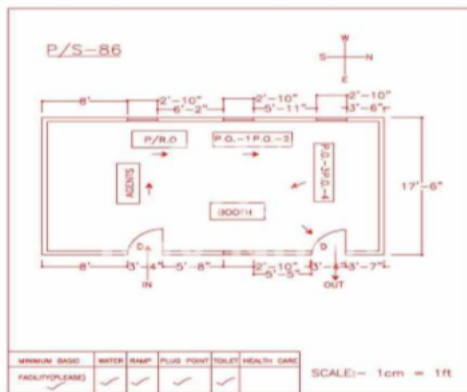

নিৰ্বাচক পঞ্জীয়ন বিষয়াৰ স্বাক্ষৰ

Nazri Naksha

Google Map View

Polling Station Building Front View

ভোটগ্ৰহন কেন্দ্ৰৰ সন্মুখৰ দৃশ্য

Cad View

Key MAP View

1 নাম : বিজয়গি বৰা পিতাৰ নাম: দণ্ডেশ্বৰ বৰা ঘৰ নং : 00 বয়স : 21 লিঙ্গ : মহিলা	DLQ1550631 ফটো উপলব্ধ	2 নাম : পল ভৰালী পিতাৰ নাম: বংশী ভৰালী ঘৰ নং : 1 বয়স : 50 লিঙ্গ : পুৰুষ	DLQ6834577 ফটো উপলব্ধ	3 নাম : শমিষ্ঠা দাস স্বামীৰ নাম: পল ভৰালী ঘৰ নং : 1 বয়স : 44 লিঙ্গ : মহিলা	DLQ6834602 ফটো উপলব্ধ
4 নাম : বাহুল ভৰালী পিতাৰ নাম: বংশী ভৰালী ঘৰ নং : 1 বয়স : 39 লিঙ্গ : পুৰুষ	DLQ6834599 ফটো উপলব্ধ	5 নাম : বীণ ভৰালী স্বামীৰ নাম: বংশী ভৰালী ঘৰ নং : 2 বয়স : 69 লিঙ্গ : মহিলা	DLQ6834613 ফটো উপলব্ধ	6 নাম : মীন বৰা স্বামীৰ নাম: ধীৰেন বৰা ঘৰ নং : 2 বয়স : 68 লিঙ্গ : মহিলা	DLQ6834624 ফটো উপলব্ধ
7 নাম : খগেন বৰা পিতাৰ নাম: ধীৰেন বৰা ঘৰ নং : 2 বয়স : 47 লিঙ্গ : পুৰুষ	DLQ6834635 ফটো উপলব্ধ	8 নাম : জিতুমনি বৰা স্বামীৰ নাম: খগেন বৰা ঘৰ নং : 2 বয়স : 42 লিঙ্গ : মহিলা	DLQ6834646 ফটো উপলব্ধ	# 9 নাম : প্ৰদীপ কুমাৰ দাস পিতাৰ নাম: হীৰালাল দাস ঘৰ নং : 03 বয়স : 54 লিঙ্গ : পুৰুষ	DLQ6834657 ফটো উপলব্ধ
10 নাম : চিন দাস স্বামীৰ নাম: প্ৰদীপ দাস ঘৰ নং : 03 বয়স : 45 লিঙ্গ : মহিলা	DLQ0175216 ফটো উপলব্ধ	11 নাম : দেৱাশীষ হাজৰিকা পিতাৰ নাম: শৰত হাজৰিকা ঘৰ নং : 03 বয়স : 22 লিঙ্গ : পুৰুষ	DLQ1295732 ফটো উপলব্ধ	12 নাম : নিহা দাস পিতাৰ নাম: প্ৰদীপ কুমাৰ দাস ঘৰ নং : 03 বয়স : 21 লিঙ্গ : মহিলা	EMX0051763 ফটো উপলব্ধ
13 নাম : বিপুল চন্দ কলিতা পিতাৰ নাম: ভৱেন কলিতা ঘৰ নং : 8 বয়স : 47 লিঙ্গ : পুৰুষ	DLQ0097295 ফটো উপলব্ধ	14 নাম : নিলক্ষী বৰা কলিতা স্বামীৰ নাম: বিপুল কলিতা ঘৰ নং : 8 বয়স : 44 লিঙ্গ : মহিলা	DLQ0097329 ফটো উপলব্ধ	15 নাম : তুলতুল হাজৰিকা পিতাৰ নাম: মহেন্দ্ৰ হাজৰিকা ঘৰ নং : 5 বয়স : 68 লিঙ্গ : পুৰুষ	DLQ6834704 ফটো উপলব্ধ
16 নাম : ভোগে হাজৰিকা স্বামীৰ নাম: তুলতুল হাজৰিকা ঘৰ নং : 5 বয়স : 63 লিঙ্গ : মহিলা	DLQ6834715 ফটো উপলব্ধ	17 নাম : মিদ পৰন হাজৰিকা পিতাৰ নাম: তুলতুল হাজৰিকা ঘৰ নং : 5 বয়স : 29 লিঙ্গ : পুৰুষ	DLQ0217620 ফটো উপলব্ধ	18 নাম : দিত্তী হাজৰিকা স্বামীৰ নাম: প্ৰদীপ হাজৰিকা ঘৰ নং : 9 বয়স : 52 লিঙ্গ : মহিলা	DLQ6834737 ফটো উপলব্ধ
19 নাম : বিকাশ হাজৰিকা পিতাৰ নাম: প্ৰদীপ হাজৰিকা ঘৰ নং : 9 বয়স : 30 লিঙ্গ : পুৰুষ	DLQ6841038 ফটো উপলব্ধ	20 নাম : টনশ্ৰী বৰা হাজৰিকা স্বামীৰ নাম: বিকাশ হাজৰিকা ঘৰ নং : 9 বয়স : 27 লিঙ্গ : মহিলা	DLQ0490607 ফটো উপলব্ধ	21 নাম : শশাঙ্ক হাজৰিকা পিতাৰ নাম: ভূপেন হাজৰিকা ঘৰ নং : 07 বয়স : 22 লিঙ্গ : পুৰুষ	EMX0054494 ফটো উপলব্ধ
22 নাম : কমলেশ্বৰ লক্ষৰ পিতাৰ নাম: মতক লক্ষৰ ঘৰ নং : 8 বয়স : 60 লিঙ্গ : পুৰুষ	DLQ6834748 ফটো উপলব্ধ	23 নাম : জোনটি হাজৰিকা লক্ষৰ স্বামীৰ নাম: কমলেশ্বৰ লক্ষৰ ঘৰ নং : 8 বয়স : 56 লিঙ্গ : মহিলা	DLQ6834759 ফটো উপলব্ধ	24 নাম : ভাগ্যশ্ৰী লক্ষৰ পিতাৰ নাম: কমলেশ্বৰ লক্ষৰ ঘৰ নং : 8 বয়স : 31 লিঙ্গ : মহিলা	DLQ6840988 ফটো উপলব্ধ
25 নাম : মিনতি গগৈ পিতাৰ নাম: ধনেশ্বৰ গগৈ ঘৰ নং : 9 বয়স : 58 লিঙ্গ : মহিলা	DLQ6834760 ফটো উপলব্ধ	26 নাম : কুঞ্জ গগৈ পিতাৰ নাম: ধনেশ্বৰ গগৈ ঘৰ নং : 9 বয়স : 47 লিঙ্গ : মহিলা	DLQ6834782 ফটো উপলব্ধ	27 নাম : প্ৰবীন গগৈ পিতাৰ নাম: ধনেশ্বৰ গগৈ ঘৰ নং : 9 বয়স : 45 লিঙ্গ : পুৰুষ	DLQ6834793 ফটো উপলব্ধ
28 নাম : কিৰণ গগৈ পিতাৰ নাম: ধনেশ্বৰ গগৈ ঘৰ নং : 9 বয়স : 42 লিঙ্গ : মহিলা	DLQ6834806 ফটো উপলব্ধ	29 নাম : ৰীমা মনি মেধি গগৈ স্বামীৰ নাম: প্ৰবীন গগৈ ঘৰ নং : 9 বয়স : 35 লিঙ্গ : মহিলা	DLQ0490425 ফটো উপলব্ধ	30 নাম : বিপুল শইকীয়া পিতাৰ নাম: উমা শইকীয়া ঘৰ নং : 10 বয়স : 58 লিঙ্গ : পুৰুষ	DLQ6834817 ফটো উপলব্ধ