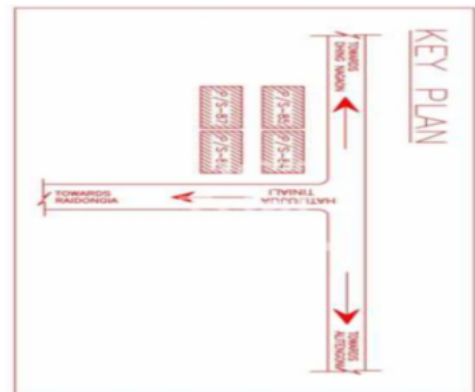

নিৰ্বাচক পঞ্জীয়ন বিষয়াৰ স্বাক্ষৰ

Nazri Naksha

Google Map View

Polling Station Building Front View

ভোটগ্ৰহন কেন্দ্ৰৰ সন্মুখৰ দৃশ্য

Cad View

Key MAP View

1 নাম : বিজয়গি বৰা পিতাৰ নাম: দণ্ডেশ্বৰ বৰা ঘৰ নং : 00 বয়স : 21 লিঙ্গ : মহিলা	DLQ1550631 ফটো উপলব্ধ	2 নাম : পল ভৰালী পিতাৰ নাম: বংশী ভৰালী ঘৰ নং : 1 বয়স : 50 লিঙ্গ : পুৰুষ	DLQ6834577 ফটো উপলব্ধ	3 নাম : শমিষ্ঠা দাস স্বামীৰ নাম: পল ভৰালী ঘৰ নং : 1 বয়স : 44 লিঙ্গ : মহিলা	DLQ6834602 ফটো উপলব্ধ
4 নাম : বাহুল ভৰালী পিতাৰ নাম: বংশী ভৰালী ঘৰ নং : 1 বয়স : 39 লিঙ্গ : পুৰুষ	DLQ6834599 ফটো উপলব্ধ	5 নাম : বীণ ভৰালী স্বামীৰ নাম: বংশী ভৰালী ঘৰ নং : 2 বয়স : 69 লিঙ্গ : মহিলা	DLQ6834613 ফটো উপলব্ধ	6 নাম : মীন বৰা স্বামীৰ নাম: ধীৰেন বৰা ঘৰ নং : 2 বয়স : 68 লিঙ্গ : মহিলা	DLQ6834624 ফটো উপলব্ধ
7 নাম : খগেন বৰা পিতাৰ নাম: ধীৰেন বৰা ঘৰ নং : 2 বয়স : 47 লিঙ্গ : পুৰুষ	DLQ6834635 ফটো উপলব্ধ	8 নাম : জিতুমনি বৰা স্বামীৰ নাম: খগেন বৰা ঘৰ নং : 2 বয়স : 42 লিঙ্গ : মহিলা	DLQ6834646 ফটো উপলব্ধ	# 9 নাম : প্ৰদীপ কুমাৰ দাস পিতাৰ নাম: হীৰালাল দাস ঘৰ নং : 03 বয়স : 54 লিঙ্গ : পুৰুষ	DLQ6834657 ফটো উপলব্ধ
10 নাম : চিন দাস স্বামীৰ নাম: প্ৰদীপ দাস ঘৰ নং : 03 বয়স : 45 লিঙ্গ : মহিলা	DLQ0175216 ফটো উপলব্ধ	11 নাম : দেৱাশীষ হাজৰিকা পিতাৰ নাম: শৰত হাজৰিকা ঘৰ নং : 03 বয়স : 22 লিঙ্গ : পুৰুষ	DLQ1295732 ফটো উপলব্ধ	12 নাম : নিহা দাস পিতাৰ নাম: প্ৰদীপ কুমাৰ দাস ঘৰ নং : 03 বয়স : 21 লিঙ্গ : মহিলা	EMX0051763 ফটো উপলব্ধ
13 নাম : বিপুল চন্দ কলিতা পিতাৰ নাম: ভৱেন কলিতা ঘৰ নং : 8 বয়স : 47 লিঙ্গ : পুৰুষ	DLQ0097295 ফটো উপলব্ধ	14 নাম : নিলক্ষী বৰা কলিতা স্বামীৰ নাম: বিপুল কলিতা ঘৰ নং : 8 বয়স : 44 লিঙ্গ : মহিলা	DLQ0097329 ফটো উপলব্ধ	15 নাম : তুলতুল হাজৰিকা পিতাৰ নাম: মহেন্দ্ৰ হাজৰিকা ঘৰ নং : 5 বয়স : 68 লিঙ্গ : পুৰুষ	DLQ6834704 ফটো উপলব্ধ
16 নাম : ভোগে হাজৰিকা স্বামীৰ নাম: তুলতুল হাজৰিকা ঘৰ নং : 5 বয়স : 63 লিঙ্গ : মহিলা	DLQ6834715 ফটো উপলব্ধ	17 নাম : মিদ পৰন হাজৰিকা পিতাৰ নাম: তুলতুল হাজৰিকা ঘৰ নং : 5 বয়স : 29 লিঙ্গ : পুৰুষ	DLQ0217620 ফটো উপলব্ধ	18 নাম : দিত্তী হাজৰিকা স্বামীৰ নাম: প্ৰদীপ হাজৰিকা ঘৰ নং : 9 বয়স : 52 লিঙ্গ : মহিলা	DLQ6834737 ফটো উপলব্ধ
19 নাম : বিকাশ হাজৰিকা পিতাৰ নাম: প্ৰদীপ হাজৰিকা ঘৰ নং : 9 বয়স : 30 লিঙ্গ : পুৰুষ	DLQ6841038 ফটো উপলব্ধ	20 নাম : টনশ্ৰী বৰা হাজৰিকা স্বামীৰ নাম: বিকাশ হাজৰিকা ঘৰ নং : 9 বয়স : 27 লিঙ্গ : মহিলা	DLQ0490607 ফটো উপলব্ধ	21 নাম : শশাঙ্ক হাজৰিকা পিতাৰ নাম: ভূপেন হাজৰিকা ঘৰ নং : 07 বয়স : 22 লিঙ্গ : পুৰুষ	EMX0054494 ফটো উপলব্ধ
22 নাম : কমলেশ্বৰ লক্ষৰ পিতাৰ নাম: মতক লক্ষৰ ঘৰ নং : 8 বয়স : 60 লিঙ্গ : পুৰুষ	DLQ6834748 ফটো উপলব্ধ	23 নাম : জোনটি হাজৰিকা লক্ষৰ স্বামীৰ নাম: কমলেশ্বৰ লক্ষৰ ঘৰ নং : 8 বয়স : 56 লিঙ্গ : মহিলা	DLQ6834759 ফটো উপলব্ধ	24 নাম : ভাগ্যশ্ৰী লক্ষৰ পিতাৰ নাম: কমলেশ্বৰ লক্ষৰ ঘৰ নং : 8 বয়স : 31 লিঙ্গ : মহিলা	DLQ6840988 ফটো উপলব্ধ
25 নাম : মিনতি গগৈ পিতাৰ নাম: ধনেশ্বৰ গগৈ ঘৰ নং : 9 বয়স : 58 লিঙ্গ : মহিলা	DLQ6834760 ফটো উপলব্ধ	26 নাম : কুঞ্জ গগৈ পিতাৰ নাম: ধনেশ্বৰ গগৈ ঘৰ নং : 9 বয়স : 47 লিঙ্গ : মহিলা	DLQ6834782 ফটো উপলব্ধ	27 নাম : প্ৰবীন গগৈ পিতাৰ নাম: ধনেশ্বৰ গগৈ ঘৰ নং : 9 বয়স : 45 লিঙ্গ : পুৰুষ	DLQ6834793 ফটো উপলব্ধ
28 নাম : কিৰণ গগৈ পিতাৰ নাম: ধনেশ্বৰ গগৈ ঘৰ নং : 9 বয়স : 42 লিঙ্গ : মহিলা	DLQ6834806 ফটো উপলব্ধ	29 নাম : ৰীমা মনি মেধি গগৈ স্বামীৰ নাম: প্ৰবীন গগৈ ঘৰ নং : 9 বয়স : 35 লিঙ্গ : মহিলা	DLQ0490425 ফটো উপলব্ধ	30 নাম : বিপুল শইকীয়া পিতাৰ নাম: উমা শইকীয়া ঘৰ নং : 10 বয়স : 58 লিঙ্গ : পুৰুষ	DLQ6834817 ফটো উপলব্ধ