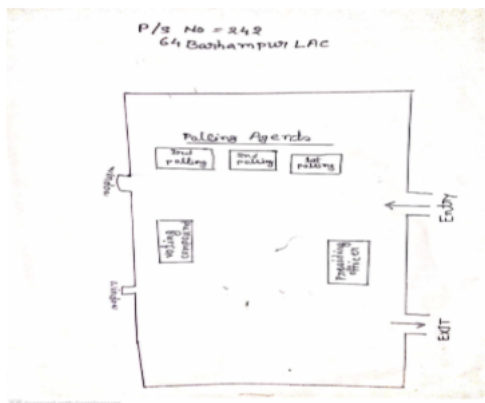

Nazri Naksha