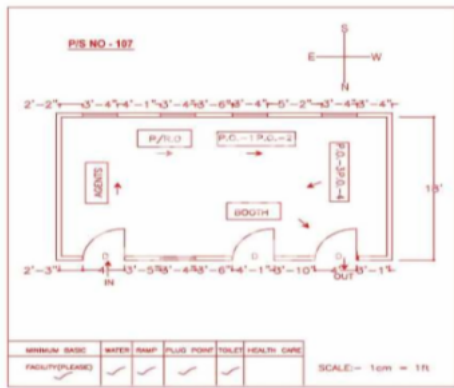

নিৰ্বাচক পঞ্জীয়ন বিষয়াৰ স্বাক্ষৰ

Nazri Naksha

Google Map View

Polling Station Building Front View

ভোটগ্ৰহন কেন্দ্ৰৰ সন্মুখৰ দৃশ্য

Cad View

Key MAP View

1 নাম : মানসী বৰা স্বামীৰ নাম: টঙ্কেশ্বৰ বৰা ঘৰ নং : ১ বয়স : 53 লিঙ্গ : মহিলা	DLQ8934563 ফটো উপলব্ধ	2 নাম : প্ৰাণ্ট বৰা মাতৃৰ নাম: মানসী বৰা ঘৰ নং : ১ বয়স : 33 লিঙ্গ : পুৰুষ	DLQ8940065 ফটো উপলব্ধ	3 নাম : বিথীকা শইকীয়া পিতাৰ নাম: বিপুল শইকীয়া ঘৰ নং : ১ বয়স : 27 লিঙ্গ : মহিলা	DLQ0250423 ফটো উপলব্ধ
R 4 নাম : বিন্দী বৰা পিতাৰ নাম: প্ৰদীপ বৰা ঘৰ নং : 1 বয়স : 27 লিঙ্গ : মহিলা	DYB0255703 ফটো উপলব্ধ	5 নাম : বিন্দী বৰা স্বামীৰ নাম: প্ৰাণ্ট বৰা ঘৰ নং : 1 বয়স : 27 লিঙ্গ : মহিলা	EMX0048454 ফটো উপলব্ধ	6 নাম : বিদিশা শইকীয়া পিতাৰ নাম: বিপুল শইকীয়া ঘৰ নং : ১ বয়স : 22 লিঙ্গ : মহিলা	DLQ1190131 ফটো উপলব্ধ
7 নাম : বিপুল শইকীয়া পিতাৰ নাম: দয়্যাবাম শইকীয়া ঘৰ নং : ১ বয়স : 53 লিঙ্গ : পুৰুষ	DLQ1520327 ফটো উপলব্ধ	8 নাম : মিনা শইকীয়া স্বামীৰ নাম: বিপুল শইকীয়া ঘৰ নং : ১ বয়স : 45 লিঙ্গ : মহিলা	DLQ1520338 ফটো উপলব্ধ	9 নাম : মাইকন বৰা স্বামীৰ নাম: পূৰ্ণকান্ত বৰা ঘৰ নং : ২ বয়স : 70 লিঙ্গ : মহিলা	DLQ8934596 ফটো উপলব্ধ
10 নাম : বকুল চন্দ্ৰ বৰা পিতাৰ নাম: পূৰ্ণকান্ত বৰা ঘৰ নং : ২ বয়স : 49 লিঙ্গ : পুৰুষ	DLQ8934574 ফটো উপলব্ধ	11 নাম : নিৰ বৰা স্বামীৰ নাম: বকুল চন্দ্ৰ বৰা ঘৰ নং : ২ বয়স : 42 লিঙ্গ : মহিলা	DLQ8934585 ফটো উপলব্ধ	12 নাম : গায়ত্ৰী বৰা পিতাৰ নাম: বকুল চন্দ্ৰ বৰা ঘৰ নং : ২ বয়স : 21 লিঙ্গ : মহিলা	EMX0068007 ফটো উপলব্ধ
13 নাম : অকন বৰা পিতাৰ নাম: চণ্ডি বৰা ঘৰ নং : 8 বয়স : 65 লিঙ্গ : পুৰুষ	DLQ8934621 ফটো উপলব্ধ	14 নাম : বেণু বৰা স্বামীৰ নাম: অকন বৰা ঘৰ নং : 8 বয়স : 60 লিঙ্গ : মহিলা	DLQ8934632 ফটো উপলব্ধ	15 নাম : ফটিক দাস পিতাৰ নাম: থুলেশ্বৰ দাস ঘৰ নং : ৫ বয়স : 60 লিঙ্গ : পুৰুষ	DLQ8934643 ফটো উপলব্ধ
16 নাম : যোগেন্দ্ৰ দাস পিতাৰ নাম: ফটিক দাস ঘৰ নং : ৫ বয়স : 41 লিঙ্গ : পুৰুষ	DLQ8934665 ফটো উপলব্ধ	17 নাম : মহেন্দ্ৰ দাস পিতাৰ নাম: ফটিক চন্দ্ৰ দাস ঘৰ নং : ৫ বয়স : 36 লিঙ্গ : পুৰুষ	DLQ8934698 ফটো উপলব্ধ	18 নাম : দীপা দাস স্বামীৰ নাম: যোগেন্দ্ৰ দাস ঘৰ নং : ৫ বয়স : 35 লিঙ্গ : মহিলা	DLQ8934701 ফটো উপলব্ধ
19 নাম : ৰমি দাস স্বামীৰ নাম: মহেন্দ্ৰ দাস ঘৰ নং : ৫ বয়স : 35 লিঙ্গ : মহিলা	DLQ1520372 ফটো উপলব্ধ	20 নাম : কুসুম দাস স্বামীৰ নাম: লক্ষীৰাম দাস ঘৰ নং : ৬ বয়স : 64 লিঙ্গ : মহিলা	DLQ8934712 ফটো উপলব্ধ	21 নাম : ধীৰাজ দাস পিতাৰ নাম: লক্ষীৰাম দাস ঘৰ নং : ৬ বয়স : 47 লিঙ্গ : পুৰুষ	DLQ8934723 ফটো উপলব্ধ
22 নাম : চন্দ্ৰ শেখৰ দাস পিতাৰ নাম: লক্ষীৰাম দাস ঘৰ নং : ৬ বয়স : 42 লিঙ্গ : পুৰুষ	DLQ8934734 ফটো উপলব্ধ	23 নাম : পাপৰী দাস পিতাৰ নাম: লক্ষীৰাম দাস ঘৰ নং : ৬ বয়স : 40 লিঙ্গ : মহিলা	DLQ8934745 ফটো উপলব্ধ	24 নাম : মনি দাস স্বামীৰ নাম: ধীৰাজ দাস ঘৰ নং : ৬ বয়স : 39 লিঙ্গ : মহিলা	DLQ8940178 ফটো উপলব্ধ
25 নাম : ডলি নাথ স্বামীৰ নাম: চন্দ্ৰশেখৰ দাস ঘৰ নং : 6 বয়স : 28 লিঙ্গ : মহিলা	EMX0037937 ফটো উপলব্ধ	26 নাম : ফনীন্দ্ৰ দাস পিতাৰ নাম: থুলেশ্বৰ দাস ঘৰ নং : ৭ বয়স : 70 লিঙ্গ : পুৰুষ	DLQ8934756 ফটো উপলব্ধ	27 নাম : সৰুফল দাস হাজৰিকা স্বামীৰ নাম: ফনীন্দ্ৰ দাস ঘৰ নং : ৭ বয়স : 68 লিঙ্গ : মহিলা	DLQ8934767 ফটো উপলব্ধ
28 নাম : বিতুল দাস পিতাৰ নাম: ফনীন্দ্ৰ দাস ঘৰ নং : ৭ বয়স : 47 লিঙ্গ : পুৰুষ	DLQ8934778 ফটো উপলব্ধ	29 নাম : ববিতা দাস স্বামীৰ নাম: বিতুল দাস ঘৰ নং : ৭ বয়স : 42 লিঙ্গ : মহিলা	DLQ8934789 ফটো উপলব্ধ	30 নাম : পদ্মা লোচন দাস পিতাৰ নাম: ফনীন্দ্ৰ দাস ঘৰ নং : ৭ বয়স : 39 লিঙ্গ : পুৰুষ	DLQ8934790 ফটো উপলব্ধ