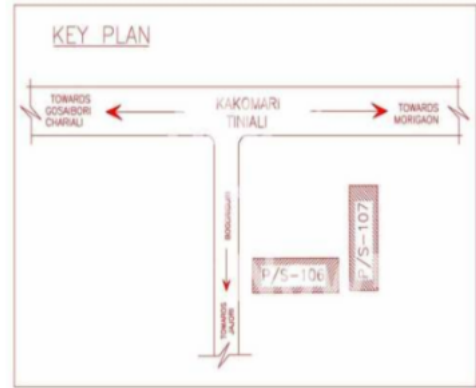

নিৰ্বাচক পঞ্জীয়ন বিষয়াৰ স্বাক্ষৰ

Nazri Naksha

Google Map View

Polling Station Building Front View

ভোটগ্ৰহন কেন্দ্ৰৰ সন্মুখৰ দৃশ্য

Cad View

Key MAP View

1 নাম : মানসী বৰা স্বামীৰ নাম: টঙ্কেশ্বৰ বৰা ঘৰ নং : ১ বয়স : 53 লিঙ্গ : মহিলা	DLQ8934563 ফটো উপলব্ধ	2 নাম : প্ৰাণ্ট বৰা মাতৃৰ নাম: মানসী বৰা ঘৰ নং : ১ বয়স : 33 লিঙ্গ : পুৰুষ	DLQ8940065 ফটো উপলব্ধ	3 নাম : বিথীকা শইকীয়া পিতাৰ নাম: বিপুল শইকীয়া ঘৰ নং : ১ বয়স : 27 লিঙ্গ : মহিলা	DLQ0250423 ফটো উপলব্ধ
R 4 নাম : বিন্দী বৰা পিতাৰ নাম: প্ৰদীপ বৰা ঘৰ নং : 1 বয়স : 27 লিঙ্গ : মহিলা	DYB0255703 ফটো উপলব্ধ	5 নাম : বিন্দী বৰা স্বামীৰ নাম: প্ৰাণ্ট বৰা ঘৰ নং : 1 বয়স : 27 লিঙ্গ : মহিলা	EMX0048454 ফটো উপলব্ধ	6 নাম : বিদিশা শইকীয়া পিতাৰ নাম: বিপুল শইকীয়া ঘৰ নং : ১ বয়স : 22 লিঙ্গ : মহিলা	DLQ1190131 ফটো উপলব্ধ
7 নাম : বিপুল শইকীয়া পিতাৰ নাম: দয়্যাবাম শইকীয়া ঘৰ নং : ১ বয়স : 53 লিঙ্গ : পুৰুষ	DLQ1520327 ফটো উপলব্ধ	8 নাম : মিনা শইকীয়া স্বামীৰ নাম: বিপুল শইকীয়া ঘৰ নং : ১ বয়স : 45 লিঙ্গ : মহিলা	DLQ1520338 ফটো উপলব্ধ	9 নাম : মাইকন বৰা স্বামীৰ নাম: পূৰ্ণকান্ত বৰা ঘৰ নং : ২ বয়স : 70 লিঙ্গ : মহিলা	DLQ8934596 ফটো উপলব্ধ
10 নাম : বকুল চন্দ্ৰ বৰা পিতাৰ নাম: পূৰ্ণকান্ত বৰা ঘৰ নং : ২ বয়স : 49 লিঙ্গ : পুৰুষ	DLQ8934574 ফটো উপলব্ধ	11 নাম : নিৰ বৰা স্বামীৰ নাম: বকুল চন্দ্ৰ বৰা ঘৰ নং : ২ বয়স : 42 লিঙ্গ : মহিলা	DLQ8934585 ফটো উপলব্ধ	12 নাম : গায়ত্ৰী বৰা পিতাৰ নাম: বকুল চন্দ্ৰ বৰা ঘৰ নং : ২ বয়স : 21 লিঙ্গ : মহিলা	EMX0068007 ফটো উপলব্ধ
13 নাম : অকন বৰা পিতাৰ নাম: চণ্ডি বৰা ঘৰ নং : 8 বয়স : 65 লিঙ্গ : পুৰুষ	DLQ8934621 ফটো উপলব্ধ	14 নাম : বেণু বৰা স্বামীৰ নাম: অকন বৰা ঘৰ নং : 8 বয়স : 60 লিঙ্গ : মহিলা	DLQ8934632 ফটো উপলব্ধ	15 নাম : ফটিক দাস পিতাৰ নাম: থুলেশ্বৰ দাস ঘৰ নং : ৫ বয়স : 60 লিঙ্গ : পুৰুষ	DLQ8934643 ফটো উপলব্ধ
16 নাম : যোগেন্দ্ৰ দাস পিতাৰ নাম: ফটিক দাস ঘৰ নং : ৫ বয়স : 41 লিঙ্গ : পুৰুষ	DLQ8934665 ফটো উপলব্ধ	17 নাম : মহেন্দ্ৰ দাস পিতাৰ নাম: ফটিক চন্দ্ৰ দাস ঘৰ নং : ৫ বয়স : 36 লিঙ্গ : পুৰুষ	DLQ8934698 ফটো উপলব্ধ	18 নাম : দীপা দাস স্বামীৰ নাম: যোগেন্দ্ৰ দাস ঘৰ নং : ৫ বয়স : 35 লিঙ্গ : মহিলা	DLQ8934701 ফটো উপলব্ধ
19 নাম : ৰমি দাস স্বামীৰ নাম: মহেন্দ্ৰ দাস ঘৰ নং : ৫ বয়স : 35 লিঙ্গ : মহিলা	DLQ1520372 ফটো উপলব্ধ	20 নাম : কুসুম দাস স্বামীৰ নাম: লক্ষীৰাম দাস ঘৰ নং : ৬ বয়স : 64 লিঙ্গ : মহিলা	DLQ8934712 ফটো উপলব্ধ	21 নাম : ধীৰাজ দাস পিতাৰ নাম: লক্ষীৰাম দাস ঘৰ নং : ৬ বয়স : 47 লিঙ্গ : পুৰুষ	DLQ8934723 ফটো উপলব্ধ
22 নাম : চন্দ্ৰ শেখৰ দাস পিতাৰ নাম: লক্ষীৰাম দাস ঘৰ নং : ৬ বয়স : 42 লিঙ্গ : পুৰুষ	DLQ8934734 ফটো উপলব্ধ	23 নাম : পাপৰী দাস পিতাৰ নাম: লক্ষীৰাম দাস ঘৰ নং : ৬ বয়স : 40 লিঙ্গ : মহিলা	DLQ8934745 ফটো উপলব্ধ	24 নাম : মনি দাস স্বামীৰ নাম: ধীৰাজ দাস ঘৰ নং : ৬ বয়স : 39 লিঙ্গ : মহিলা	DLQ8940178 ফটো উপলব্ধ
25 নাম : ডলি নাথ স্বামীৰ নাম: চন্দ্ৰশেখৰ দাস ঘৰ নং : 6 বয়স : 28 লিঙ্গ : মহিলা	EMX0037937 ফটো উপলব্ধ	26 নাম : ফনীন্দ্ৰ দাস পিতাৰ নাম: থুলেশ্বৰ দাস ঘৰ নং : ৭ বয়স : 70 লিঙ্গ : পুৰুষ	DLQ8934756 ফটো উপলব্ধ	27 নাম : সৰুফল দাস হাজৰিকা স্বামীৰ নাম: ফনীন্দ্ৰ দাস ঘৰ নং : ৭ বয়স : 68 লিঙ্গ : মহিলা	DLQ8934767 ফটো উপলব্ধ
28 নাম : বিতুল দাস পিতাৰ নাম: ফনীন্দ্ৰ দাস ঘৰ নং : ৭ বয়স : 47 লিঙ্গ : পুৰুষ	DLQ8934778 ফটো উপলব্ধ	29 নাম : ববিতা দাস স্বামীৰ নাম: বিতুল দাস ঘৰ নং : ৭ বয়স : 42 লিঙ্গ : মহিলা	DLQ8934789 ফটো উপলব্ধ	30 নাম : পদ্মা লোচন দাস পিতাৰ নাম: ফনীন্দ্ৰ দাস ঘৰ নং : ৭ বয়স : 39 লিঙ্গ : পুৰুষ	DLQ8934790 ফটো উপলব্ধ