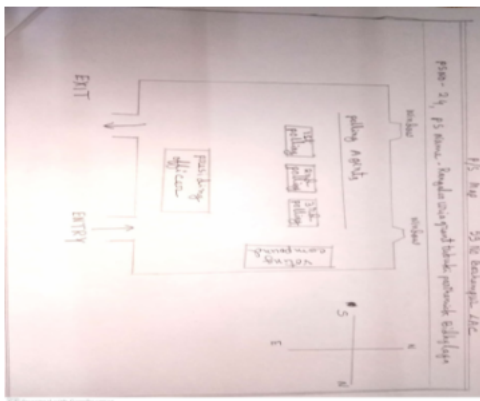

নিৰ্বাচক পঞ্জীয়ন বিষয়াৰ স্বাক্ষৰ

Nazri Naksha

Google Map View

Polling Station Building Front View

ভোটগ্ৰহন কেন্দ্ৰৰ সন্মুখৰ দৃশ্য

Cad View

Key MAP View

1 নাম : মুস্তাজ আলি পিতাৰ নাম: মনিৰ উদ্দিন ঘৰ নং : 8 বয়স : 55 লিঙ্গ : পুৰুষ	DYB9234815 ফটো উপলব্ধ	2 নাম : মফিজা খাতুন স্বামীৰ নাম: মুস্তাজ আলি ঘৰ নং : 08 বয়স : 50 লিঙ্গ : মহিলা	DYB9234826 ফটো উপলব্ধ	3 নাম : আজিজুল হক পিতাৰ নাম: মুস্তাজ আলী ঘৰ নং : 8 বয়স : 19 লিঙ্গ : পুৰুষ	EMX0155333 ফটো উপলব্ধ
4 নাম : হালিমা খাতুন স্বামীৰ নাম: মামদ হুছেইন ঘৰ নং : 09 বয়স : 85 লিঙ্গ : মহিলা	DYB9234848 ফটো উপলব্ধ	5 নাম : জয়নাল উদ্দিন পিতাৰ নাম: আব্দুল ছাইদ ঘৰ নং : 10 বয়স : 44 লিঙ্গ : পুৰুষ	DYB4773768 ফটো উপলব্ধ	6 নাম : চাজিদা বেগম স্বামীৰ নাম: জয়নাল উদ্দিন ঘৰ নং : 10 বয়স : 37 লিঙ্গ : মহিলা	DYB4773750 ফটো উপলব্ধ
7 নাম : শামছি আখতাৰ পিতাৰ নাম: জয়নাল উদ্দিন ঘৰ নং : 10 বয়স : 19 লিঙ্গ : মহিলা	EMX0157651 ফটো উপলব্ধ	8 নাম : নবি হুছেইন পিতাৰ নাম: মকবুল হুছেইন ঘৰ নং : 11 বয়স : 75 লিঙ্গ : পুৰুষ	DYB9234871 ফটো উপলব্ধ	9 নাম : বাবিয়া খাতুন স্বামীৰ নাম: নবি হুছেইন ঘৰ নং : 11 বয়স : 65 লিঙ্গ : মহিলা	DYB9234882 ফটো উপলব্ধ
10 নাম : আছমত আলি পিতাৰ নাম: নবি হুছেইন ঘৰ নং : 11 বয়স : 40 লিঙ্গ : পুৰুষ	DYB9234893 ফটো উপলব্ধ	11 নাম : হাছমত আলী পিতাৰ নাম: নবি হুছেইন ঘৰ নং : 11 বয়স : 36 লিঙ্গ : পুৰুষ	DYB9234917 ফটো উপলব্ধ	12 নাম : কুলচুমা খাতুন স্বামীৰ নাম: আচমত আলি ঘৰ নং : 11 বয়স : 33 লিঙ্গ : মহিলা	DYB9234906 ফটো উপলব্ধ
13 নাম : মুছকুৰ বহমান পিতাৰ নাম: মকবুল হুছেইন ঘৰ নং : 12 বয়স : 63 লিঙ্গ : পুৰুষ	DYB9234928 ফটো উপলব্ধ	14 নাম : হাৰেছা খাতুন স্বামীৰ নাম: মুছকুৰ বহমান ঘৰ নং : 12 বয়স : 55 লিঙ্গ : মহিলা	DYB9234939 ফটো উপলব্ধ	15 নাম : হাবিবুৰ বহমান পিতাৰ নাম: মকবুল হুছেইন ঘৰ নং : 13 বয়স : 58 লিঙ্গ : পুৰুষ	DYB9234940 ফটো উপলব্ধ
16 নাম : জমিলা খাতুন স্বামীৰ নাম: হাবিবুৰ বহমান ঘৰ নং : 13 বয়স : 52 লিঙ্গ : মহিলা	DYB9234951 ফটো উপলব্ধ	17 নাম : আলিম উদ্দিন পিতাৰ নাম: আব্দুল চাহিদ ঘৰ নং : 14 বয়স : 40 লিঙ্গ : পুৰুষ	DYB4771432 ফটো উপলব্ধ	18 নাম : এছমিনা খাতুন স্বামীৰ নাম: আলিম উদ্দিন ঘৰ নং : 14 বয়স : 38 লিঙ্গ : মহিলা	DYB4771440 ফটো উপলব্ধ
E 19 নাম : তাজ্জত আলী পিতাৰ নাম: জাহ্নুৰ উদ্দিন ঘৰ নং : 15 বয়স : 78 লিঙ্গ : পুৰুষ	DYB9234995 ফটো উপলব্ধ	20 নাম : জবেদা খাতুন স্বামীৰ নাম: তাজ্জত আলী ঘৰ নং : 15 বয়স : 65 লিঙ্গ : মহিলা	DYB9235001 ফটো উপলব্ধ	21 নাম : মিনাৰা খাতুন স্বামীৰ নাম: শ্বৰিফুল ইছলাম ঘৰ নং : 15 বয়স : 47 লিঙ্গ : মহিলা	DYB9235034 ফটো উপলব্ধ
22 নাম : চাইফুল ইছলাম পিতাৰ নাম: তাজ্জত আলী ঘৰ নং : 15 বয়স : 42 লিঙ্গ : পুৰুষ	DYB9235023 ফটো উপলব্ধ	23 নাম : শ্বহিদুল ইছলাম পিতাৰ নাম: তাজ্জত আলি ঘৰ নং : 15 বয়স : 41 লিঙ্গ : পুৰুষ	DYB9235056 ফটো উপলব্ধ	24 নাম : মাজাৰুল ইছলাম পিতাৰ নাম: তাজ্জত আলি ঘৰ নং : 15 বয়স : 36 লিঙ্গ : পুৰুষ	DYB9235045 ফটো উপলব্ধ
25 নাম : মেৰাজুল ইছলাম পিতাৰ নাম: তাজ্জত আলী ঘৰ নং : 15 বয়স : 33 লিঙ্গ : পুৰুষ	DYB9235067 ফটো উপলব্ধ	26 নাম : ছাবিনা ইয়াচমিন স্বামীৰ নাম: মেৰাজুল ইছলাম ঘৰ নং : 15 বয়স : 25 লিঙ্গ : মহিলা	DYB0576058 ফটো উপলব্ধ	27 নাম : হাজেৰা খাতুন স্বামীৰ নাম: শ্বমছেৰ আলী ঘৰ নং : 16 বয়স : 80 লিঙ্গ : মহিলা	DYB9235089 ফটো উপলব্ধ
28 নাম : বফিকুল ইছলাম পিতাৰ নাম: শ্বমছেৰ আলী ঘৰ নং : 16 বয়স : 46 লিঙ্গ : পুৰুষ	DYB9235078 ফটো উপলব্ধ	29 নাম : আব্দুল বেজাক পিতাৰ নাম: শ্বমছেৰ আলী ঘৰ নং : 17 বয়স : 65 লিঙ্গ : পুৰুষ	DYB9235090 ফটো উপলব্ধ	30 নাম : কৰিমন নেছা স্বামীৰ নাম: আব্দুল বেজাক ঘৰ নং : 17 বয়স : 58 লিঙ্গ : মহিলা	DYB9235103 ফটো উপলব্ধ