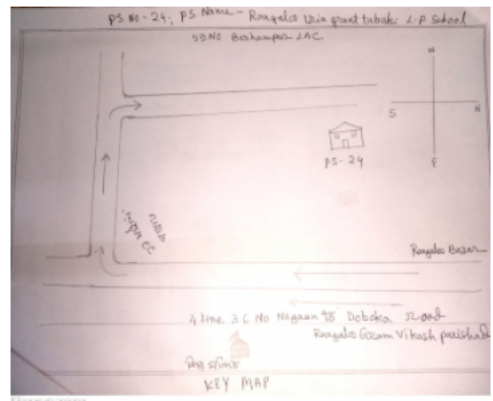

নিৰ্বাচক পঞ্জীয়ন বিষয়াৰ স্বাক্ষৰ

Nazri Naksha

Google Map View

Polling Station Building Front View

ভোটগ্ৰহন কেন্দ্ৰৰ সন্মুখৰ দৃশ্য

Cad View

Key MAP View

1 নাম : মুস্তাজ আলি পিতাৰ নাম: মনিৰ উদ্দিন ঘৰ নং : 8 বয়স : 55 লিঙ্গ : পুৰুষ	DYB9234815 ফটো উপলব্ধ	2 নাম : মফিজা খাতুন স্বামীৰ নাম: মুস্তাজ আলি ঘৰ নং : 08 বয়স : 50 লিঙ্গ : মহিলা	DYB9234826 ফটো উপলব্ধ	3 নাম : আজিজুল হক পিতাৰ নাম: মুস্তাজ আলী ঘৰ নং : 8 বয়স : 19 লিঙ্গ : পুৰুষ	EMX0155333 ফটো উপলব্ধ
4 নাম : হালিমা খাতুন স্বামীৰ নাম: মামদ হুছেইন ঘৰ নং : 09 বয়স : 85 লিঙ্গ : মহিলা	DYB9234848 ফটো উপলব্ধ	5 নাম : জয়নাল উদ্দিন পিতাৰ নাম: আব্দুল ছাইদ ঘৰ নং : 10 বয়স : 44 লিঙ্গ : পুৰুষ	DYB4773768 ফটো উপলব্ধ	6 নাম : চাজিদা বেগম স্বামীৰ নাম: জয়নাল উদ্দিন ঘৰ নং : 10 বয়স : 37 লিঙ্গ : মহিলা	DYB4773750 ফটো উপলব্ধ
7 নাম : শামছি আখতাৰ পিতাৰ নাম: জয়নাল উদ্দিন ঘৰ নং : 10 বয়স : 19 লিঙ্গ : মহিলা	EMX0157651 ফটো উপলব্ধ	8 নাম : নবি হুছেইন পিতাৰ নাম: মকবুল হুছেইন ঘৰ নং : 11 বয়স : 75 লিঙ্গ : পুৰুষ	DYB9234871 ফটো উপলব্ধ	9 নাম : বাবিয়া খাতুন স্বামীৰ নাম: নবি হুছেইন ঘৰ নং : 11 বয়স : 65 লিঙ্গ : মহিলা	DYB9234882 ফটো উপলব্ধ
10 নাম : আছমত আলি পিতাৰ নাম: নবি হুছেইন ঘৰ নং : 11 বয়স : 40 লিঙ্গ : পুৰুষ	DYB9234893 ফটো উপলব্ধ	11 নাম : হাছমত আলী পিতাৰ নাম: নবি হুছেইন ঘৰ নং : 11 বয়স : 36 লিঙ্গ : পুৰুষ	DYB9234917 ফটো উপলব্ধ	12 নাম : কুলচুমা খাতুন স্বামীৰ নাম: আচমত আলি ঘৰ নং : 11 বয়স : 33 লিঙ্গ : মহিলা	DYB9234906 ফটো উপলব্ধ
13 নাম : মুছকুৰ বহমান পিতাৰ নাম: মকবুল হুছেইন ঘৰ নং : 12 বয়স : 63 লিঙ্গ : পুৰুষ	DYB9234928 ফটো উপলব্ধ	14 নাম : হাৰেছা খাতুন স্বামীৰ নাম: মুছকুৰ বহমান ঘৰ নং : 12 বয়স : 55 লিঙ্গ : মহিলা	DYB9234939 ফটো উপলব্ধ	15 নাম : হাবিবুৰ বহমান পিতাৰ নাম: মকবুল হুছেইন ঘৰ নং : 13 বয়স : 58 লিঙ্গ : পুৰুষ	DYB9234940 ফটো উপলব্ধ
16 নাম : জমিলা খাতুন স্বামীৰ নাম: হাবিবুৰ বহমান ঘৰ নং : 13 বয়স : 52 লিঙ্গ : মহিলা	DYB9234951 ফটো উপলব্ধ	17 নাম : আলিম উদ্দিন পিতাৰ নাম: আব্দুল চাহিদ ঘৰ নং : 14 বয়স : 40 লিঙ্গ : পুৰুষ	DYB4771432 ফটো উপলব্ধ	18 নাম : এছমিনা খাতুন স্বামীৰ নাম: আলিম উদ্দিন ঘৰ নং : 14 বয়স : 38 লিঙ্গ : মহিলা	DYB4771440 ফটো উপলব্ধ
E 19 নাম : তাজ্জত আলী পিতাৰ নাম: জাহ্নুৰ উদ্দিন ঘৰ নং : 15 বয়স : 78 লিঙ্গ : পুৰুষ	DYB9234995 ফটো উপলব্ধ	20 নাম : জবেদা খাতুন স্বামীৰ নাম: তাজ্জত আলী ঘৰ নং : 15 বয়স : 65 লিঙ্গ : মহিলা	DYB9235001 ফটো উপলব্ধ	21 নাম : মিনাৰা খাতুন স্বামীৰ নাম: শ্বৰিফুল ইছলাম ঘৰ নং : 15 বয়স : 47 লিঙ্গ : মহিলা	DYB9235034 ফটো উপলব্ধ
22 নাম : চাইফুল ইছলাম পিতাৰ নাম: তাজ্জত আলী ঘৰ নং : 15 বয়স : 42 লিঙ্গ : পুৰুষ	DYB9235023 ফটো উপলব্ধ	23 নাম : শ্বহিদুল ইছলাম পিতাৰ নাম: তাজ্জত আলি ঘৰ নং : 15 বয়স : 41 লিঙ্গ : পুৰুষ	DYB9235056 ফটো উপলব্ধ	24 নাম : মাজাৰুল ইছলাম পিতাৰ নাম: তাজ্জত আলি ঘৰ নং : 15 বয়স : 36 লিঙ্গ : পুৰুষ	DYB9235045 ফটো উপলব্ধ
25 নাম : মেৰাজুল ইছলাম পিতাৰ নাম: তাজ্জত আলী ঘৰ নং : 15 বয়স : 33 লিঙ্গ : পুৰুষ	DYB9235067 ফটো উপলব্ধ	26 নাম : ছাবিনা ইয়াচমিন স্বামীৰ নাম: মেৰাজুল ইছলাম ঘৰ নং : 15 বয়স : 25 লিঙ্গ : মহিলা	DYB0576058 ফটো উপলব্ধ	27 নাম : হাজেৰা খাতুন স্বামীৰ নাম: শ্বমছেৰ আলী ঘৰ নং : 16 বয়স : 80 লিঙ্গ : মহিলা	DYB9235089 ফটো উপলব্ধ
28 নাম : বফিকুল ইছলাম পিতাৰ নাম: শ্বমছেৰ আলী ঘৰ নং : 16 বয়স : 46 লিঙ্গ : পুৰুষ	DYB9235078 ফটো উপলব্ধ	29 নাম : আব্দুল বেজাক পিতাৰ নাম: শ্বমছেৰ আলী ঘৰ নং : 17 বয়স : 65 লিঙ্গ : পুৰুষ	DYB9235090 ফটো উপলব্ধ	30 নাম : কৰিমন নেছা স্বামীৰ নাম: আব্দুল বেজাক ঘৰ নং : 17 বয়স : 58 লিঙ্গ : মহিলা	DYB9235103 ফটো উপলব্ধ