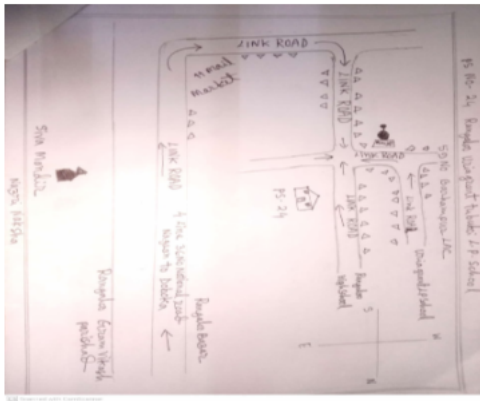

Nazri Naksha