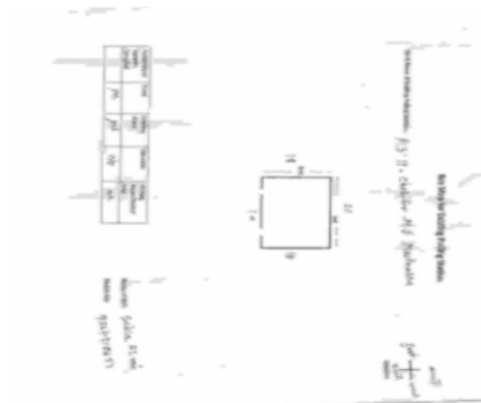

নিৰ্বাচক পঞ্জীয়ন বিষয়াৰ স্বাক্ষৰ

Nazri Naksha

Google Map View

Polling Station Building Front View

ভোটগ্ৰহন কেন্দ্ৰৰ সন্মুখৰ দৃশ্য

Cad View

Key MAP View

1 নাম : মৃদুল চন্দ্ৰ বৰা পিতাৰ নাম: মৃত কনক চন্দ্ৰ বৰা ঘৰ নং : 1 বয়স : 51 লিঙ্গ : পুৰুষ	DYB1784583 ফটো উপলব্ধ	# 2 নাম : দাদুল কুমাৰ বৰা পিতাৰ নাম: মৃত কনক চন্দ্ৰ বৰা ঘৰ নং : 1 বয়স : 48 লিঙ্গ : পুৰুষ	DYB1784594 ফটো উপলব্ধ	3 নাম : অনামিকা বৰা স্বামীৰ নাম: মৃদুল চন্দ্ৰ বৰা ঘৰ নং : 1 বয়স : 39 লিঙ্গ : মহিলা	DYB1784618 ফটো উপলব্ধ
4 নাম : কৰিশা বৰা স্বামীৰ নাম: দাদুল কুমাৰ বৰা ঘৰ নং : 1 বয়স : 37 লিঙ্গ : মহিলা	DYB1784607 ফটো উপলব্ধ	5 নাম : ধ্ৰুৱ জ্যোতি বৰা পিতাৰ নাম: দাদুল বৰা ঘৰ নং : 1 বয়স : 20 লিঙ্গ : পুৰুষ	EMX0066654 ফটো উপলব্ধ	6 নাম : প্ৰবীন শৰ্মা পিতাৰ নাম: লোক নাথ শৰ্মা ঘৰ নং : 1 বয়স : 59 লিঙ্গ : পুৰুষ	DYB0000067 ফটো উপলব্ধ
7 নাম : গীতা মনি শৰ্মা স্বামীৰ নাম: প্ৰবিন শৰ্মা ঘৰ নং : 1 বয়স : 47 লিঙ্গ : মহিলা	DYB0000125 ফটো উপলব্ধ	8 নাম : ময়ুখ জ্যোতি পৰাশৰ পিতাৰ নাম: প্ৰবিন শৰ্মা ঘৰ নং : 1 বয়স : 23 লিঙ্গ : পুৰুষ	DYB0526822 ফটো উপলব্ধ	9 নাম : বিষ্ণু কুমাৰ পিতাৰ নাম: হালিৰাম কুমাৰ ঘৰ নং : 9 বয়স : 57 লিঙ্গ : পুৰুষ	DYB1784652 ফটো উপলব্ধ
10 নাম : ভবানী বৰা স্বামীৰ নাম: বিষ্ণু কুমাৰ ঘৰ নং : 9 বয়স : 55 লিঙ্গ : মহিলা	DYB1784641 ফটো উপলব্ধ	11 নাম : মিনাক্ষী কুমাৰী বৰা পিতাৰ নাম: বিষ্ণু কুমাৰ বৰা ঘৰ নং : 9 বয়স : 29 লিঙ্গ : মহিলা	DYB0112466 ফটো উপলব্ধ	12 নাম : জয়চন্দ্ৰ হাজৰিকা পিতাৰ নাম: 7 কমল চন্দ্ৰ হাজৰিকা ঘৰ নং : 8 বয়স : 55 লিঙ্গ : পুৰুষ	DYB1784663 ফটো উপলব্ধ
13 নাম : বীনা হাজৰিকা স্বামীৰ নাম: জয়চন্দ্ৰ হাজৰিকা ঘৰ নং : 8 বয়স : 50 লিঙ্গ : মহিলা	DYB1784674 ফটো উপলব্ধ	14 নাম : বিজমনি হাজৰিকা পিতাৰ নাম: জয় চন্দ্ৰ হাজৰিকা ঘৰ নং : 8 বয়স : 28 লিঙ্গ : মহিলা	DYB0132837 ফটো উপলব্ধ	15 নাম : কেশৱ হাজৰিকা পিতাৰ নাম: জয় চন্দ্ৰ হাজৰিকা ঘৰ নং : 4 বয়স : 22 লিঙ্গ : পুৰুষ	EMX0010314 ফটো উপলব্ধ
16 নাম : হিৰেন চন্দ্ৰ বৰা পিতাৰ নাম: 9 হেমকান্ত বৰা ঘৰ নং : 6 বয়স : 69 লিঙ্গ : পুৰুষ	DYB1784743 ফটো উপলব্ধ	17 নাম : অচ্যুত কুমাৰ বৰা পিতাৰ নাম: 9 হেমকান্ত বৰা ঘৰ নং : 6 বয়স : 67 লিঙ্গ : পুৰুষ	DYB1784812 ফটো উপলব্ধ	18 নাম : লিলিমা বৰা স্বামীৰ নাম: ডম্বৰু ধৰ বৰা ঘৰ নং : 6 বয়স : 60 লিঙ্গ : মহিলা	DYB1784710 ফটো উপলব্ধ
19 নাম : দলী বৰা স্বামীৰ নাম: অজিত বৰা ঘৰ নং : 6 বয়স : 55 লিঙ্গ : মহিলা	DYB1784801 ফটো উপলব্ধ	20 নাম : প্ৰীতি কুসুম বৰা স্বামীৰ নাম: হিৰেন চন্দ্ৰ বৰা ঘৰ নং : 6 বয়স : 55 লিঙ্গ : মহিলা	DYB1784754 ফটো উপলব্ধ	21 নাম : দীপ্তি ভূঞা বৰা স্বামীৰ নাম: অচ্যুত কুমাৰ বৰা ঘৰ নং : 6 বয়স : 51 লিঙ্গ : মহিলা	DYB1784823 ফটো উপলব্ধ
22 নাম : জ্যোতি বৰা পিতাৰ নাম: 9 হেমকান্ত বৰা ঘৰ নং : 6 বয়স : 50 লিঙ্গ : মহিলা	DYB1784834 ফটো উপলব্ধ	23 নাম : ভাস্কৰ জ্যোতি বৰা পিতাৰ নাম: ডম্বৰু ধৰ বৰা ঘৰ নং : 6 বয়স : 44 লিঙ্গ : পুৰুষ	DYB1784721 ফটো উপলব্ধ	24 নাম : কাশিৰী বৰা পিতাৰ নাম: হিৰেণ বৰা ঘৰ নং : 6 বয়স : 39 লিঙ্গ : মহিলা	DYB1784765 ফটো উপলব্ধ
25 নাম : ৰাজদীপ বৰা পিতাৰ নাম: হিৰেন বৰা ঘৰ নং : 6 বয়স : 38 লিঙ্গ : পুৰুষ	DYB1784856 ফটো উপলব্ধ	26 নাম : ৰশ্মি ৰেখা গুগৈ স্বামীৰ নাম: ৰাজদীপ বৰা ঘৰ নং : 6 বয়স : 37 লিঙ্গ : মহিলা	DYB0579086 ফটো উপলব্ধ	27 নাম : পূৰ্ণানন্দ ভূঞা পিতাৰ নাম: 9 শশী কান্ত ভূঞা ঘৰ নং : 6 বয়স : 66 লিঙ্গ : পুৰুষ	DYB0567180 ফটো উপলব্ধ
28 নাম : প্ৰখ্যাৎ কুমাৰ ভূঞা পিতাৰ নাম: পূৰ্ণানন্দ ভূঞা ঘৰ নং : 6 বয়স : 37 লিঙ্গ : পুৰুষ	DYB0572966 ফটো উপলব্ধ	29 নাম : ৰিমজিম বৰা স্বামীৰ নাম: প্ৰখ্যাৎ কুমাৰ ভূঞা ঘৰ নং : 6 বয়স : 31 লিঙ্গ : মহিলা	DYB0572867 ফটো উপলব্ধ	30 নাম : কুমাৰিকা বৰা পিতাৰ নাম: অচ্যুত কুমাৰ বৰা ঘৰ নং : 6 বয়স : 26 লিঙ্গ : মহিলা	DYB0577882 ফটো উপলব্ধ