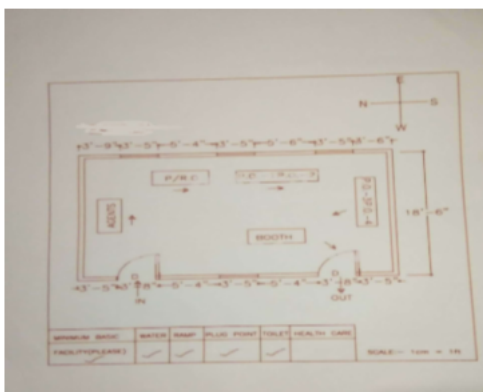

নিৰ্বাচক পঞ্জীয়ন বিষয়াৰ স্বাক্ষৰ

Nazri Naksha

Google Map View

Polling Station Building Front View

ভোটগ্ৰহন কেন্দ্ৰৰ সন্মুখৰ দৃশ্য

Cad View

Key MAP View

বিধানসভা সমষ্টিৰ নম্বৰ আৰু নাম : 59-বঢ়হমপুৰ  
অংশৰ নম্বৰ আৰু নাম : 1-গড়মূৰ পুৰণিগুদাম টাউন