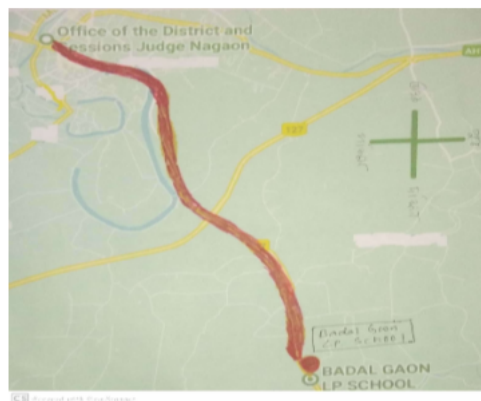

Google Map View