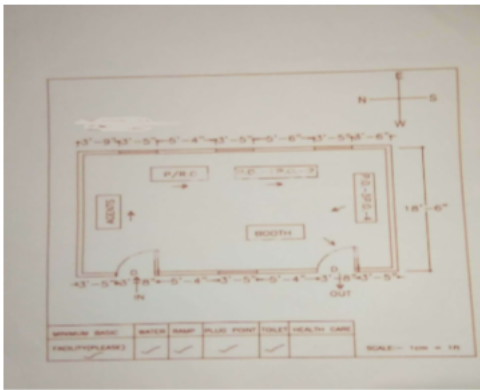

নিৰ্বাচক পঞ্জীয়ন বিষয়াৰ স্বাক্ষৰ

Nazri Naksha

Google Map View

Polling Station Building Front View

ভোটগ্ৰহন কেন্দ্ৰৰ সন্মুখৰ দৃশ্য

Cad View

Key MAP View

1 নাম : প্রনতি গগৈ স্বামীৰ নাম: গোলাপ গগৈ ঘৰ নং : ১ বয়স : 44 লিঙ্গ : মহিলা	DYB1524567 ফটো উপলব্ধ	2 নাম : নবজ্যোতি বৰা পিতাৰ নাম: বুবুল বৰা ঘৰ নং : 01 বয়স : 26 লিঙ্গ : পুৰুষ	EMX0172197 ফটো উপলব্ধ	3 নাম : হিমাশ্ৰী গগৈ পিতাৰ নাম: গোলাপ গগৈ ঘৰ নং : ১ বয়স : 23 লিঙ্গ : মহিলা	DYB0634121 ফটো উপলব্ধ
4 নাম : মুনিদ্র নাথ বৰা পিতাৰ নাম: মহেন্দ্ৰ নাথ বৰা ঘৰ নং : ২ বয়স : 71 লিঙ্গ : পুৰুষ	DYB0278481 ফটো উপলব্ধ	5 নাম : দিপালী বৰা স্বামীৰ নাম: পুষ্পেন্দ্ৰ বৰা ঘৰ নং : ২ বয়স : 65 লিঙ্গ : মহিলা	DYB1524589 ফটো উপলব্ধ	6 নাম : ভূপেন বৰা পিতাৰ নাম: মহেন্দ্ৰ বৰা ঘৰ নং : ২ বয়স : 59 লিঙ্গ : পুৰুষ	DYB1524590 ফটো উপলব্ধ
7 নাম : তপন চন্দ্ৰ বৰা পিতাৰ নাম: মহেন্দ্ৰ নাথ বৰা ঘৰ নং : ২ বয়স : 59 লিঙ্গ : পুৰুষ	DYB1524614 ফটো উপলব্ধ	8 নাম : দিপেন চন্দ্ৰ বৰা পিতাৰ নাম: মহেন্দ্ৰ বৰা ঘৰ নং : ২ বয়স : 55 লিঙ্গ : পুৰুষ	DYB1524636 ফটো উপলব্ধ	9 নাম : মমী কলিতা স্বামীৰ নাম: তপন চন্দ্ৰ বৰা ঘৰ নং : ২ বয়স : 53 লিঙ্গ : মহিলা	DYB1524625 ফটো উপলব্ধ
10 নাম : বৃপৰেখা ফুকন স্বামীৰ নাম: ভূপেন বৰা ঘৰ নং : ২ বয়স : 50 লিঙ্গ : মহিলা	DYB1524603 ফটো উপলব্ধ	11 নাম : কল্পনা বৰা স্বামীৰ নাম: দ্বিপেন চন্দ্ৰ বৰা ঘৰ নং : ২ বয়স : 45 লিঙ্গ : মহিলা	DYB1524647 ফটো উপলব্ধ	12 নাম : প্রণামী বৰা স্বামীৰ নাম: মুনিদ্র নাথ বৰা ঘৰ নং : ২ বয়স : 45 লিঙ্গ : মহিলা	DYB0267104 ফটো উপলব্ধ
13 নাম : অংশুমান কাশ্যপ পিতাৰ নাম: ভূপেন চন্দ্ৰ বৰা ঘৰ নং : 02 বয়স : 27 লিঙ্গ : পুৰুষ	DYB0398834 ফটো উপলব্ধ	14 নাম : গঙ্গোত্ৰী কাশ্যপ পিতাৰ নাম: তপন চন্দ্ৰ বৰা ঘৰ নং : ২ বয়স : 24 লিঙ্গ : মহিলা	DYB0507947 ফটো উপলব্ধ	15 নাম : কাশ্মীৰি বৰা পিতাৰ নাম: মুনিদ্র নাথ বৰা ঘৰ নং : ২ বয়স : 23 লিঙ্গ : মহিলা	EMX0018218 ফটো উপলব্ধ
16 নাম : তৰুণ চন্দ্ৰ বৰা পিতাৰ নাম: গোপাল চন্দ্ৰ বৰা ঘৰ নং : ৩ বয়স : 64 লিঙ্গ : পুৰুষ	DYB1524692 ফটো উপলব্ধ	17 নাম : সৰ্বন বৰা স্বামীৰ নাম: প্রদীপ শইকীয়া ঘৰ নং : ৩ বয়স : 59 লিঙ্গ : মহিলা	DYB0621839 ফটো উপলব্ধ	18 নাম : জুৰি বৰা স্বামীৰ নাম: তৰুণ চন্দ্ৰ বৰা ঘৰ নং : ৩ বয়স : 58 লিঙ্গ : মহিলা	DYB1524705 ফটো উপলব্ধ
19 নাম : তুষাৰ বৰুণ বৰা পিতাৰ নাম: তৰুণ চন্দ্ৰ বৰা ঘৰ নং : ৩ বয়স : 23 লিঙ্গ : পুৰুষ	DYB0507418 ফটো উপলব্ধ	20 নাম : বিনা গোস্বামী স্বামীৰ নাম: বিপুল গোস্বামী ঘৰ নং : 8 বয়স : 67 লিঙ্গ : মহিলা	DYB1524750 ফটো উপলব্ধ	21 নাম : স্মৃতিৰানী গোস্বামী শৰ্মা পিতাৰ নাম: বিপুল গোস্বামী ঘৰ নং : ০৪ বয়স : 39 লিঙ্গ : মহিলা	DYB0398685 ফটো উপলব্ধ
22 নাম : ভাস্কৰ জ্যোতি গোস্বামী পিতাৰ নাম: বাণা গোস্বামী ঘৰ নং : 8 বয়স : 33 লিঙ্গ : পুৰুষ	DYB1533671 ফটো উপলব্ধ	23 নাম : ভাগ্যশ্ৰী গোস্বামী পিতাৰ নাম: বাণা গোস্বামী ঘৰ নং : ৪ বয়স : 30 লিঙ্গ : মহিলা	DYB1533591 ফটো উপলব্ধ	24 নাম : ডিম্বেশ্বৰী বৰা স্বামীৰ নাম: বদন বৰা ঘৰ নং : ৫ বয়স : 65 লিঙ্গ : মহিলা	DYB1524783 ফটো উপলব্ধ
25 নাম : ভৱানী বৰা স্বামীৰ নাম: বিনোদ বৰা ঘৰ নং : ৫ বয়স : 41 লিঙ্গ : মহিলা	DYB1524818 ফটো উপলব্ধ	26 নাম : শৰত বৰা পিতাৰ নাম: বদন বৰা ঘৰ নং : ৫ বয়স : 40 লিঙ্গ : পুৰুষ	DYB1524829 ফটো উপলব্ধ	27 নাম : পদম বৰা পিতাৰ নাম: বদন বৰা ঘৰ নং : ৫ বয়স : 39 লিঙ্গ : পুৰুষ	DYB1524830 ফটো উপলব্ধ
28 নাম : বস্তী বৰা স্বামীৰ নাম: ভদ্রেশ্বৰ বৰা ঘৰ নং : ৬ বয়স : 70 লিঙ্গ : মহিলা	DYB1524852 ফটো উপলব্ধ	29 নাম : ধৰ্মেন্দ্ৰ শইকীয়া পিতাৰ নাম: টংকেশ্বৰ শইকীয়া ঘৰ নং : 06 বয়স : 55 লিঙ্গ : পুৰুষ	DYB1526654 ফটো উপলব্ধ	30 নাম : দিপাঙ্কৰ বৰা পিতাৰ নাম: ভদ্রেশ্বৰ বৰা ঘৰ নং : ৬ বয়স : 35 লিঙ্গ : পুৰুষ	DYB1886880 ফটো উপলব্ধ