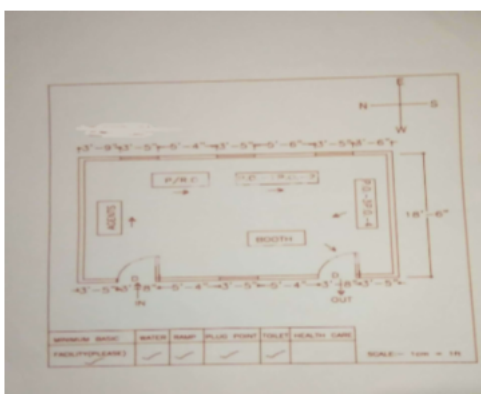

নিৰ্বাচক পঞ্জীয়ন বিষয়াৰ স্বাক্ষৰ

Nazri Naksha

Google Map View

Polling Station Building Front View

ভোটগ্ৰহন কেন্দ্ৰৰ সন্মুখৰ দৃশ্য

Cad View

Key MAP View

1 নাম : বীৰেন শইকীয়া পিতাৰ নাম: খোলুক শইকীয়া ঘৰ নং : ১৪ বয়স : 55 লিঙ্গ : পুৰুষ	DYB1535279 ফটো উপলব্ধ	2 নাম : বিভা শইকীয়া স্বামীৰ নাম: বিৰেন শইকীয়া ঘৰ নং : ১৪ বয়স : 36 লিঙ্গ : মহিলা	DYB1535280 ফটো উপলব্ধ	3 নাম : হিৰেন শইকীয়া পিতাৰ নাম: খোলুক শইকীয়া ঘৰ নং : ১৫ বয়স : 54 লিঙ্গ : পুৰুষ	DYB1535291 ফটো উপলব্ধ
4 নাম : ভান শইকীয়া স্বামীৰ নাম: হিৰেন শইকীয়া ঘৰ নং : ২৫ বয়স : 47 লিঙ্গ : মহিলা	DYB1535304 ফটো উপলব্ধ	5 নাম : দিপজ্যোতি শইকীয়া পিতাৰ নাম: ধীৰেন শইকীয়া ঘৰ নং : ২৫ বয়স : 30 লিঙ্গ : পুৰুষ	DYB1887418 ফটো উপলব্ধ	6 নাম : ভৰজ্যোতি শইকীয়া পিতাৰ নাম: উপেন শইকীয়া ঘৰ নং : ২৬ বয়স : 34 লিঙ্গ : পুৰুষ	DYB1887509 ফটো উপলব্ধ
# 7 নাম : উপেন শইকীয়া পিতাৰ নাম: বলৰাম বাছাৰ ঘৰ নং : ২৬ বয়স : 34 লিঙ্গ : মহিলা	DYB1535315 ফটো উপলব্ধ	8 নাম : গীতিকা শইকীয়া পিতাৰ নাম: উপেন শইকীয়া ঘৰ নং : ২৬ বয়স : 26 লিঙ্গ : মহিলা	DYB0322263 ফটো উপলব্ধ	9 নাম : মাঘীৰাম ভৰালী পিতাৰ নাম: খুলেশ্বৰ ভৰালী ঘৰ নং : ২৭ বয়স : 57 লিঙ্গ : পুৰুষ	DYB1535337 ফটো উপলব্ধ
10 নাম : প্ৰনতি ভৰালী স্বামীৰ নাম: মাঘীৰাম ভৰালী ঘৰ নং : ২৭ বয়স : 56 লিঙ্গ : মহিলা	DYB1535348 ফটো উপলব্ধ	11 নাম : হেমন্ত ভৰালী পিতাৰ নাম: ভদ্ৰৰাম ভৰালী ঘৰ নং : ২৭ বয়স : 36 লিঙ্গ : পুৰুষ	DYB0014338 ফটো উপলব্ধ	12 নাম : হিতেশ ভৰালী অন্যান্য: হেমন্ত ভৰালী ঘৰ নং : ২৭ বয়স : 35 লিঙ্গ : পুৰুষ	DYB0101907 ফটো উপলব্ধ
13 নাম : জয়শ্ৰী ভৰালী অন্যান্য: বৃধেশ্বৰ গায়ন ঘৰ নং : ২৭ বয়স : 31 লিঙ্গ : মহিলা	DYB0102228 ফটো উপলব্ধ	14 নাম : ভাস্কৰ জ্যোতি ভৰালী পিতাৰ নাম: মাঘীৰাম ভৰালী ঘৰ নং : ২৭ বয়স : 28 লিঙ্গ : পুৰুষ	DYB0102509 ফটো উপলব্ধ	15 নাম : জয়মতী ভৰালী স্বামীৰ নাম: ভূলা ভৰালী ঘৰ নং : ২৮ বয়স : 90 লিঙ্গ : মহিলা	DYB1535359 ফটো উপলব্ধ
16 নাম : যাদব ভৰালী পিতাৰ নাম: ভূলা ভৰালী ঘৰ নং : ২৮ বয়স : 60 লিঙ্গ : পুৰুষ	DYB1535360 ফটো উপলব্ধ	17 নাম : জিতা ভৰালী স্বামীৰ নাম: যাদব ভৰালী ঘৰ নং : ২৮ বয়স : 47 লিঙ্গ : মহিলা	DYB1535371 ফটো উপলব্ধ	18 নাম : সংগীতা ভৰালী স্বামীৰ নাম: বঞ্জিত ভৰালী ঘৰ নং : ২৮ বয়স : 45 লিঙ্গ : মহিলা	DYB1535393 ফটো উপলব্ধ
19 নাম : কেশব ভৰালী পিতাৰ নাম: যাদব ভৰালী ঘৰ নং : ২৮ বয়স : 27 লিঙ্গ : পুৰুষ	DYB0323154 ফটো উপলব্ধ	20 নাম : দুৰ্গেশ্বৰী বৰুৱা স্বামীৰ নাম: পুতুল বৰুৱা ঘৰ নং : ২৯ বয়স : 75 লিঙ্গ : মহিলা	DYB1535406 ফটো উপলব্ধ	E 21 নাম : বাপন বৰুৱা পিতাৰ নাম: পুতুল বৰুৱা ঘৰ নং : ২৯ বয়স : 52 লিঙ্গ : পুৰুষ	DYB1535428 ফটো উপলব্ধ
22 নাম : বঞ্জিত ভৰালী অন্যান্য: সংগীতা ভৰালী ঘৰ নং : 29 বয়স : 51 লিঙ্গ : পুৰুষ	DYB4766697 ফটো উপলব্ধ	23 নাম : লিপিকা ভৰালী মাতৃৰ নাম: সংগীতা ভৰালী ঘৰ নং : 29 বয়স : 25 লিঙ্গ : মহিলা	DYB4766671 ফটো উপলব্ধ	24 নাম : নিৰৱ ভৰালী মাতৃৰ নাম: সংগীতা ভৰালী ঘৰ নং : 29 বয়স : 23 লিঙ্গ : পুৰুষ	DYB4766705 ফটো উপলব্ধ
25 নাম : হেমকান্তি শইকীয়া স্বামীৰ নাম: বসৰাম শইকীয়া ঘৰ নং : ৩০ বয়স : 93 লিঙ্গ : মহিলা	DYB1535440 ফটো উপলব্ধ	26 নাম : কেশৱ শইকীয়া পিতাৰ নাম: বসৰাম শইকীয়া ঘৰ নং : ৩০ বয়স : 58 লিঙ্গ : পুৰুষ	DYB1535451 ফটো উপলব্ধ	27 নাম : চিমি গায়ন শইকীয়া স্বামীৰ নাম: কেশৱ শইকীয়া ঘৰ নং : ৩০ বয়স : 51 লিঙ্গ : মহিলা	DYB1535462 ফটো উপলব্ধ
28 নাম : ৰূপা শইকীয়া পিতাৰ নাম: কেশৱ শইকীয়া ঘৰ নং : ৩০ বয়স : 27 লিঙ্গ : মহিলা	DYB0578336 ফটো উপলব্ধ	29 নাম : অংশুমালা শইকীয়া পিতাৰ নাম: কেশৱ শইকীয়া ঘৰ নং : ৩০ বয়স : 26 লিঙ্গ : মহিলা	DYB0578864 ফটো উপলব্ধ	E 30 নাম : মিন শইকীয়া স্বামীৰ নাম: বিনয় শইকীয়া ঘৰ নং : ৩১ বয়স : 65 লিঙ্গ : মহিলা	DYB1535484 ফটো উপলব্ধ